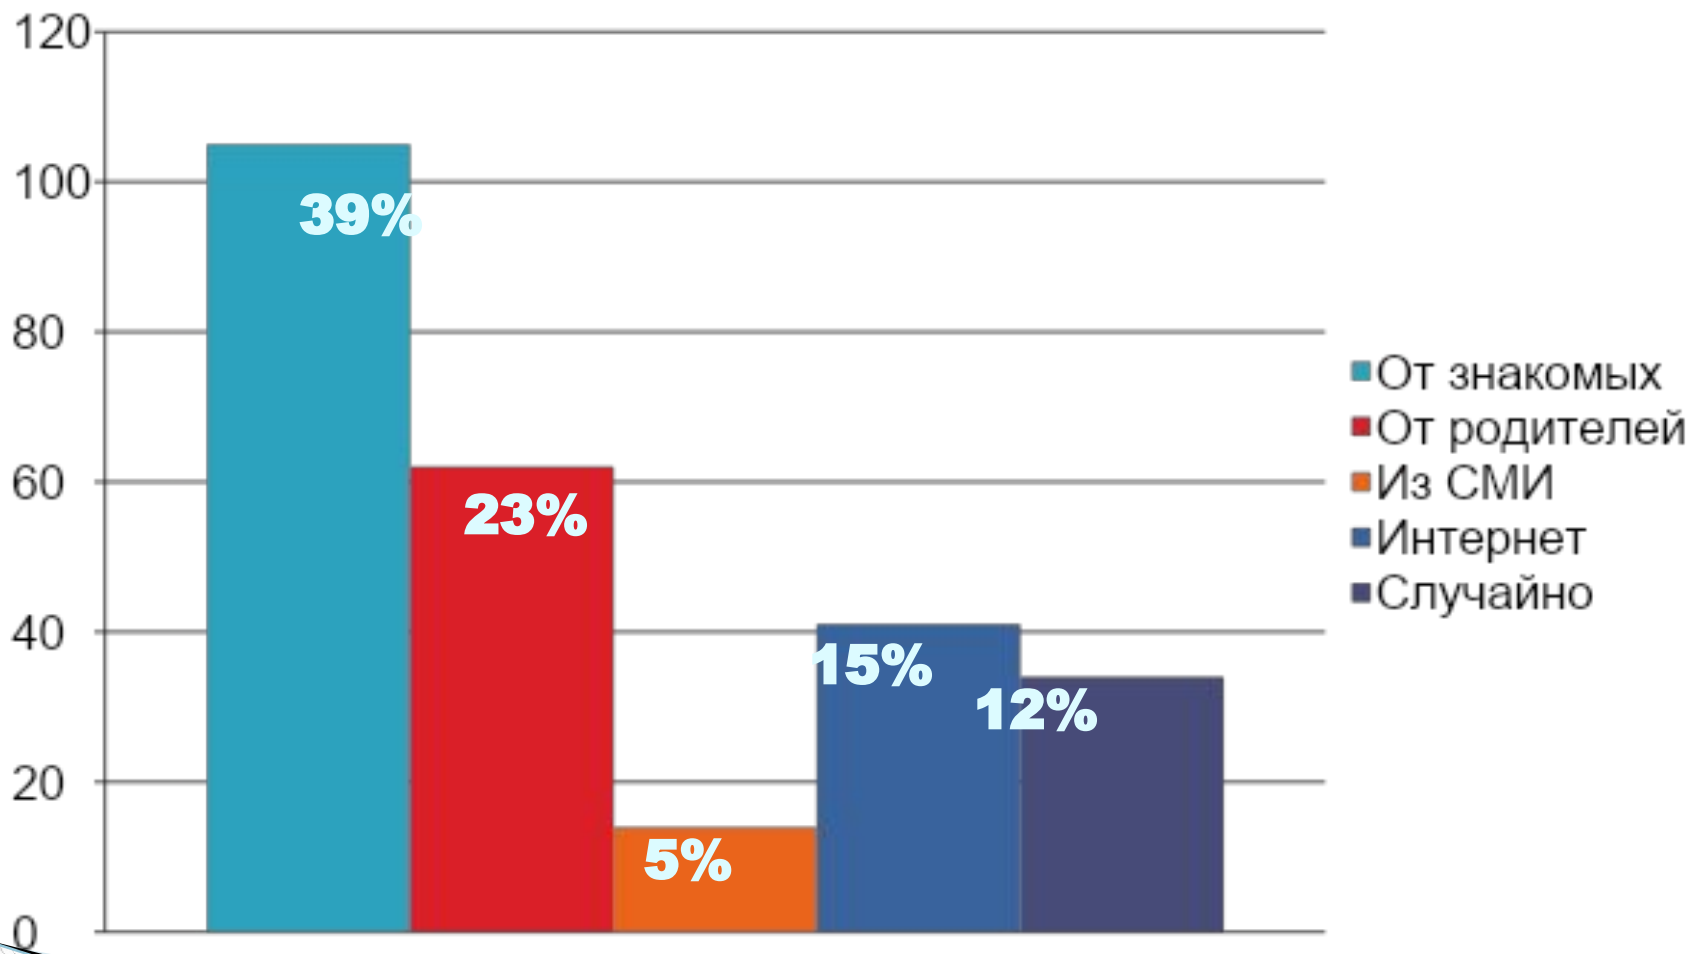

Результаты анкетирования студентов ЕМК по вопросам профориентации

В опросе принял участие 271 человек

1. Откуда узнали о колледже?

2. Считаете ли ЕМК удачным выбором?

3. Субъективная оценка качества образования в ЕМК