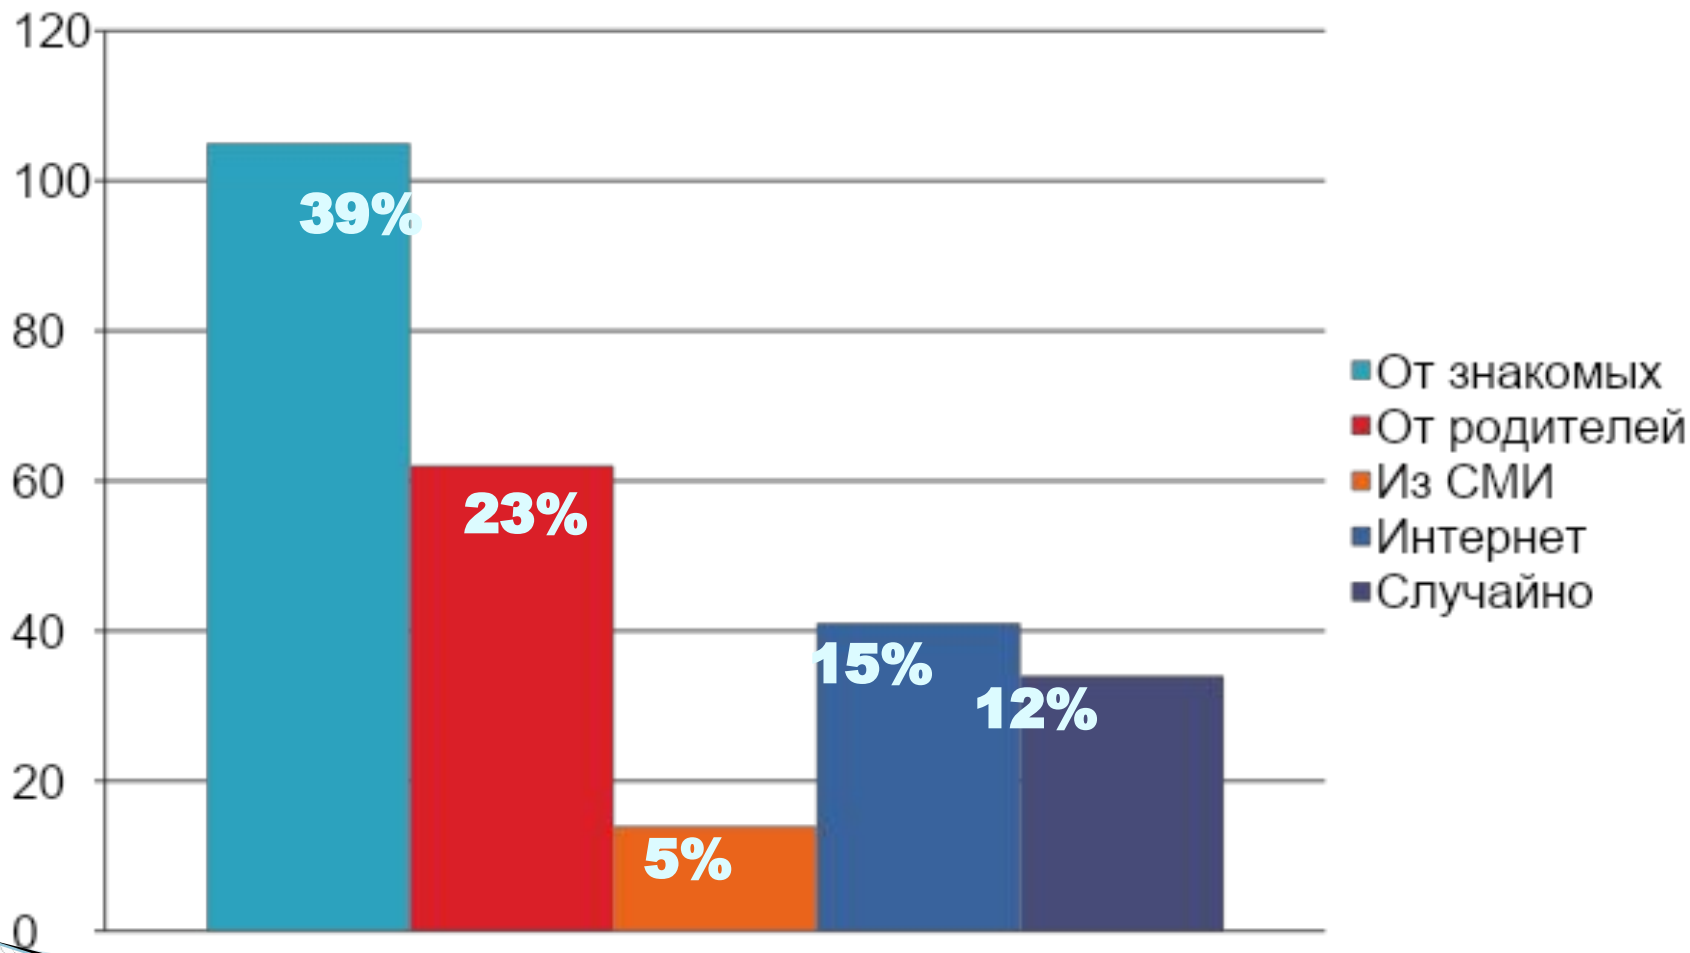

Результаты анкетирования студентов ЕМК по вопросам профориентации

В опросе принял участие 271 человек

1. Откуда узнали о колледже?

2. Считаете ли ЕМК удачным выбором?

3. Субъективная оценка качества образования в ЕМК