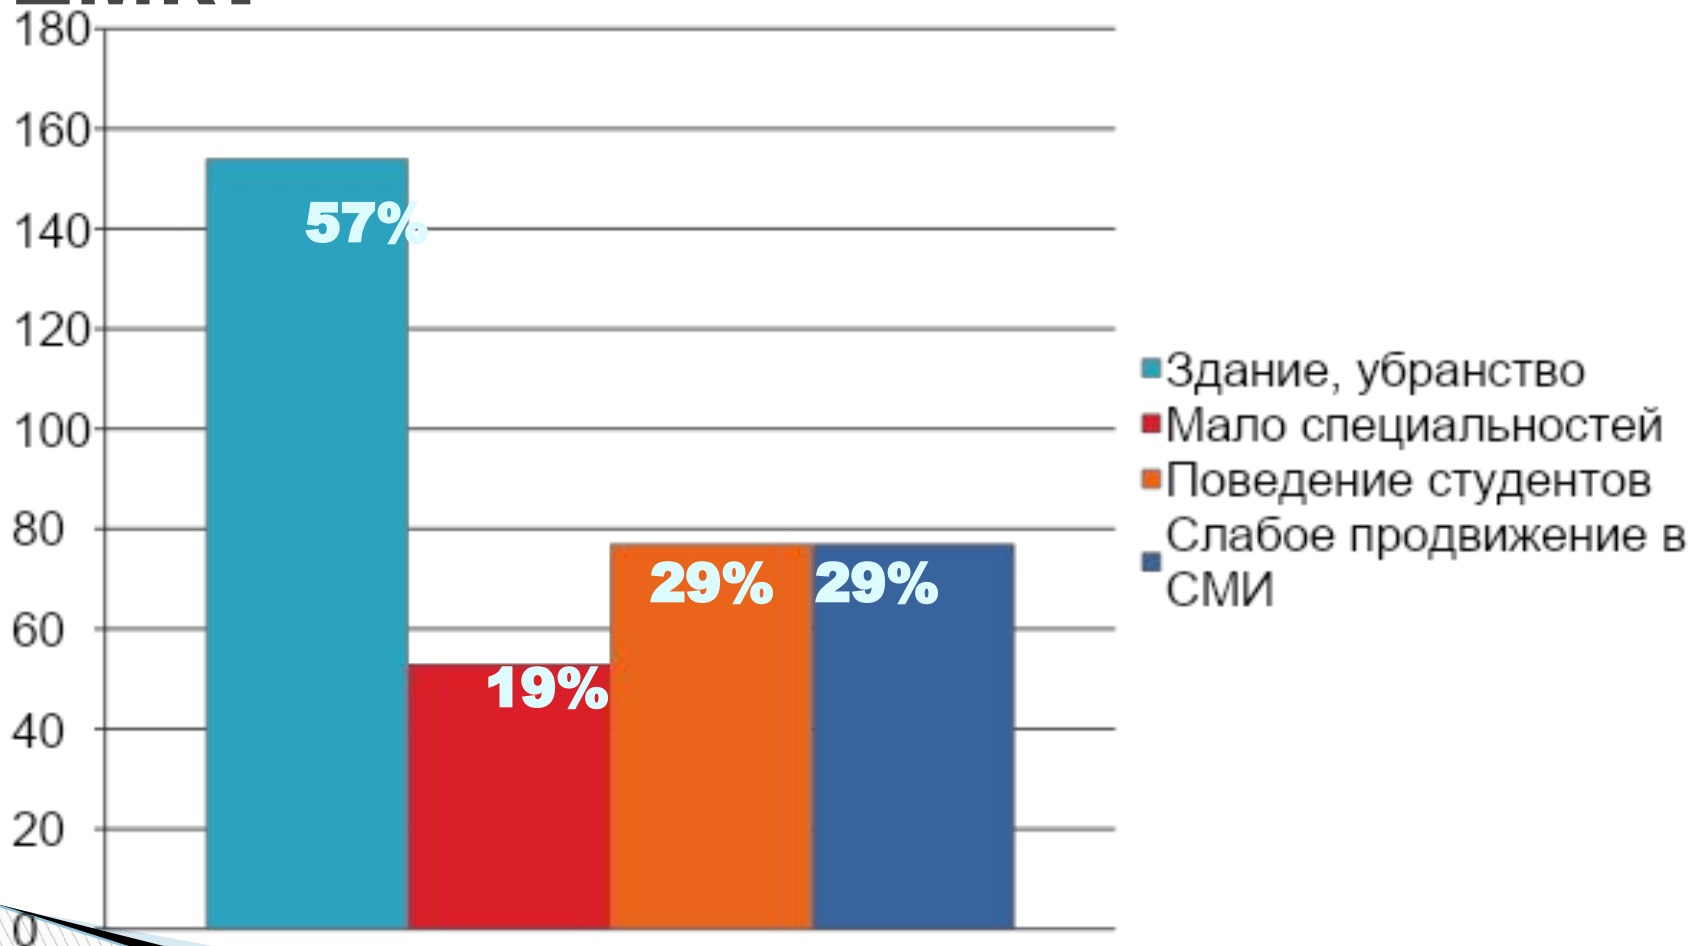

5. Что может «отпугнуть» абитуриента от поступления в ЕМК?