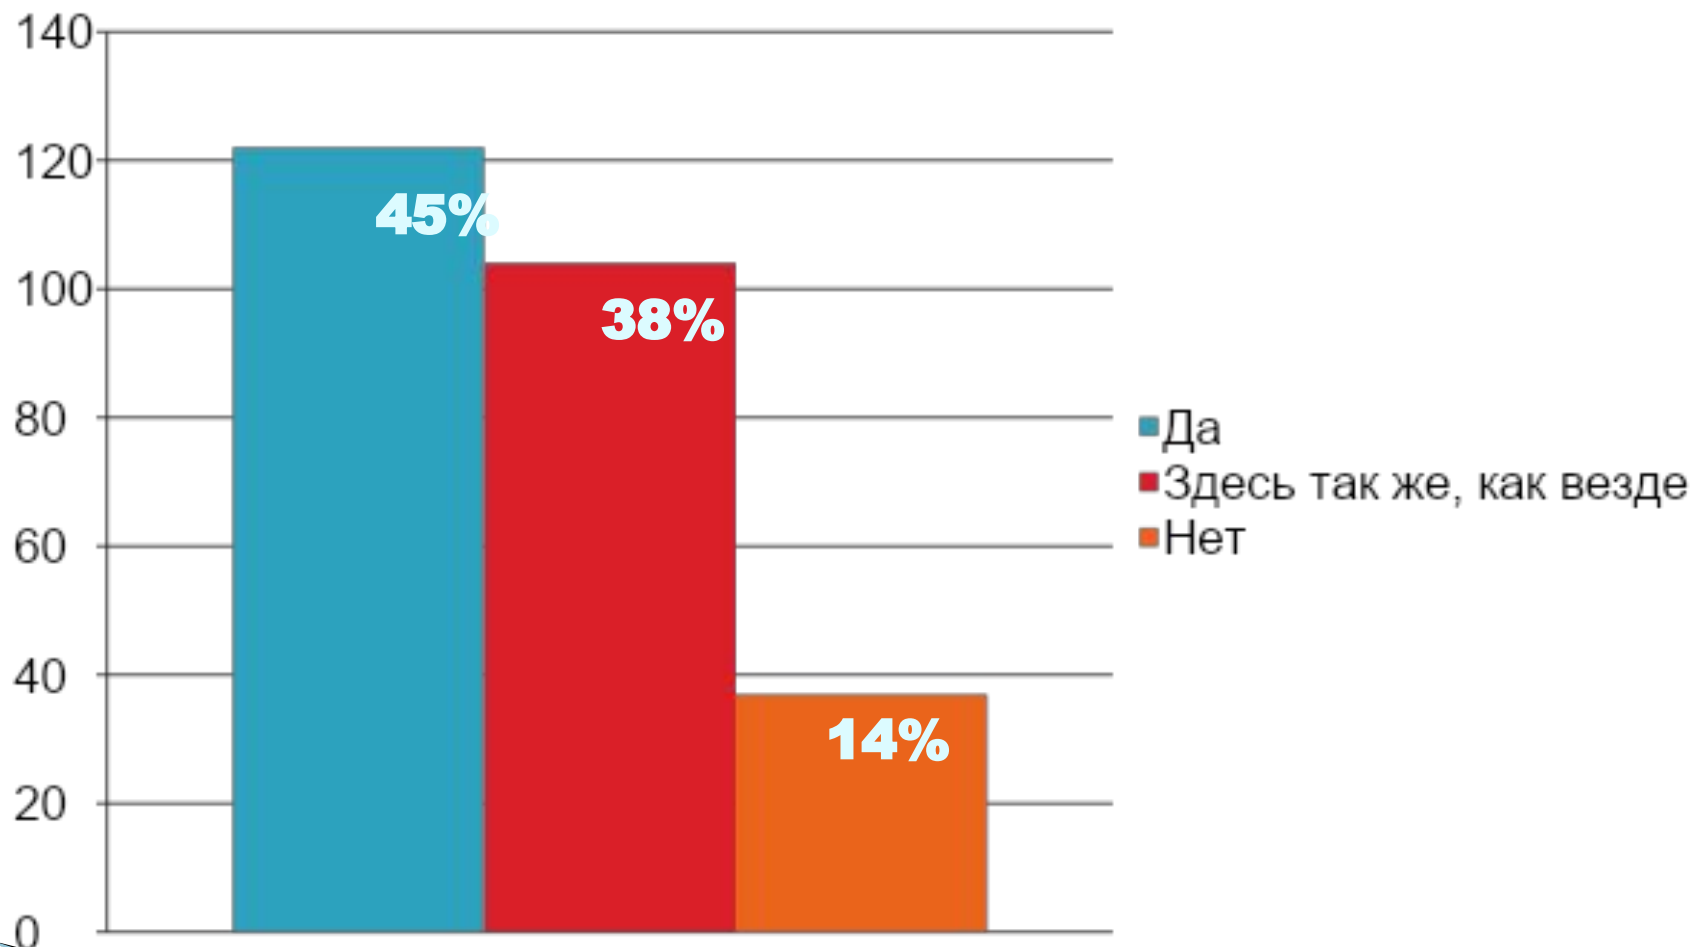

Результаты анкетирования студентов ЕМК по вопросам профориентации

В опросе принял участие 271 человек

1. Откуда узнали о колледже?

2. Считаете ли ЕМК удачным выбором?

3. Субъективная оценка качества образования в ЕМК