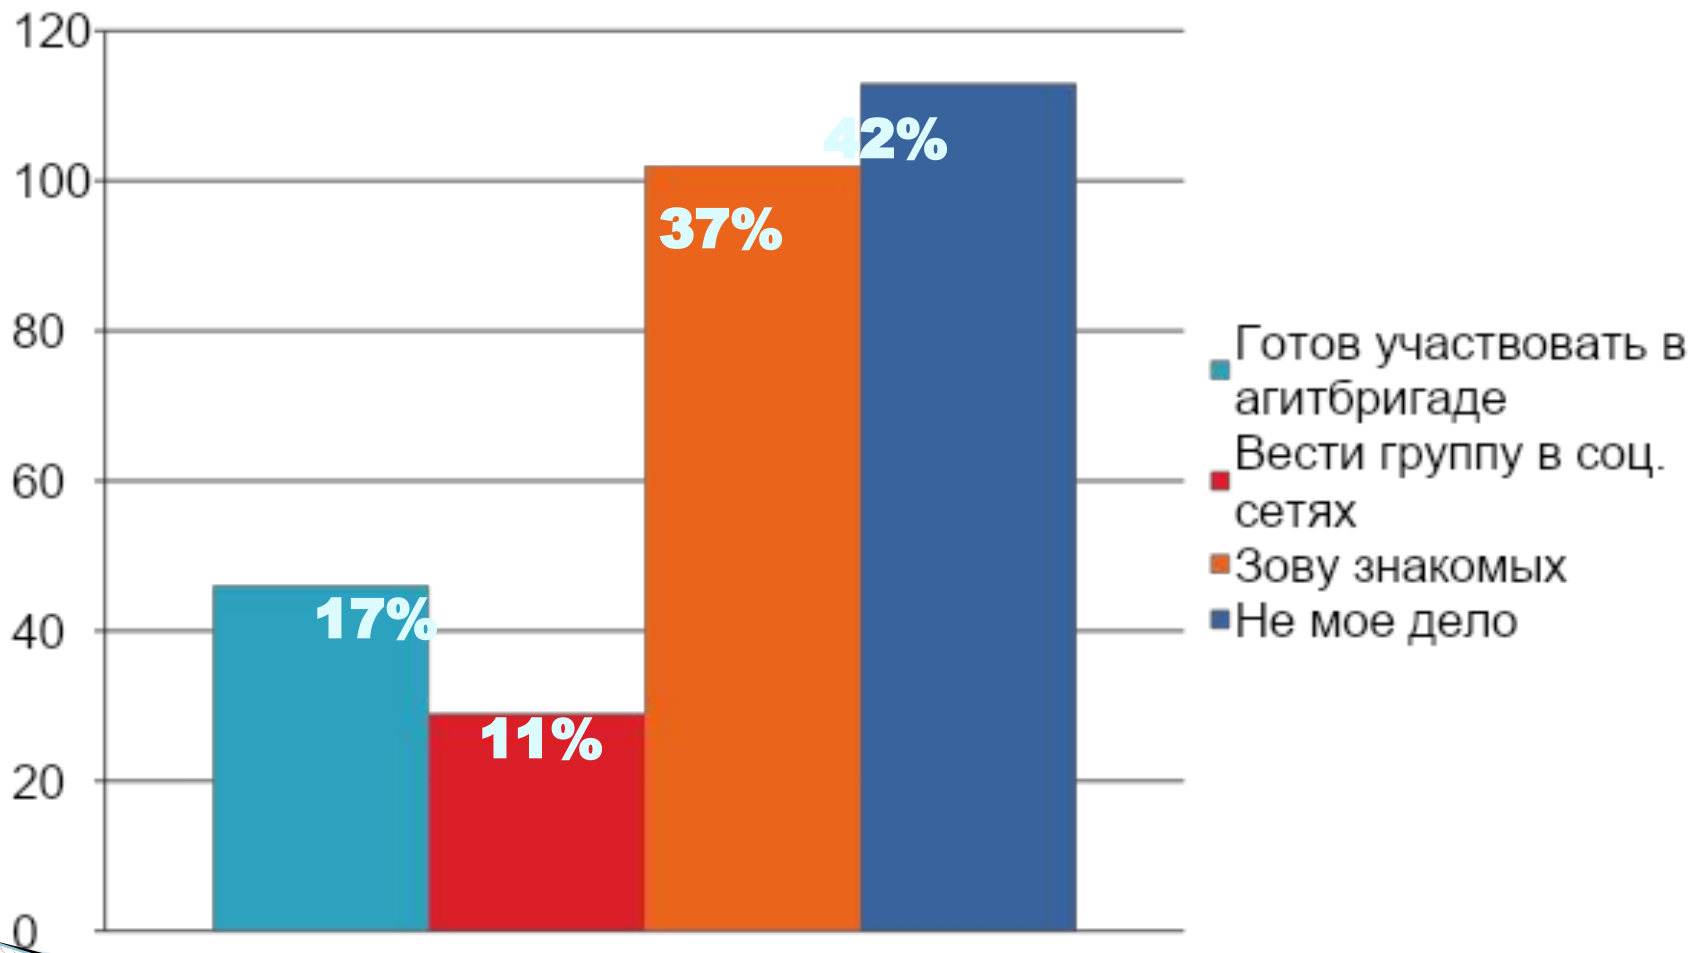

Результаты анкетирования студентов ЕМК по вопросам профориентации

В опросе принял участие 271 человек

1. Откуда узнали о колледже?

2. Считаете ли ЕМК удачным выбором?

3. Субъективная оценка качества образования в ЕМК

4. Рекомендовали бы вы знакомым поступать в ЕМК?

5. Что может «отпугнуть» абитуриента от поступления в ЕМК?

6. Намерены ли вы работать по профессии, которую получаете?

7. Роль студентов в привлечении абитуриентов