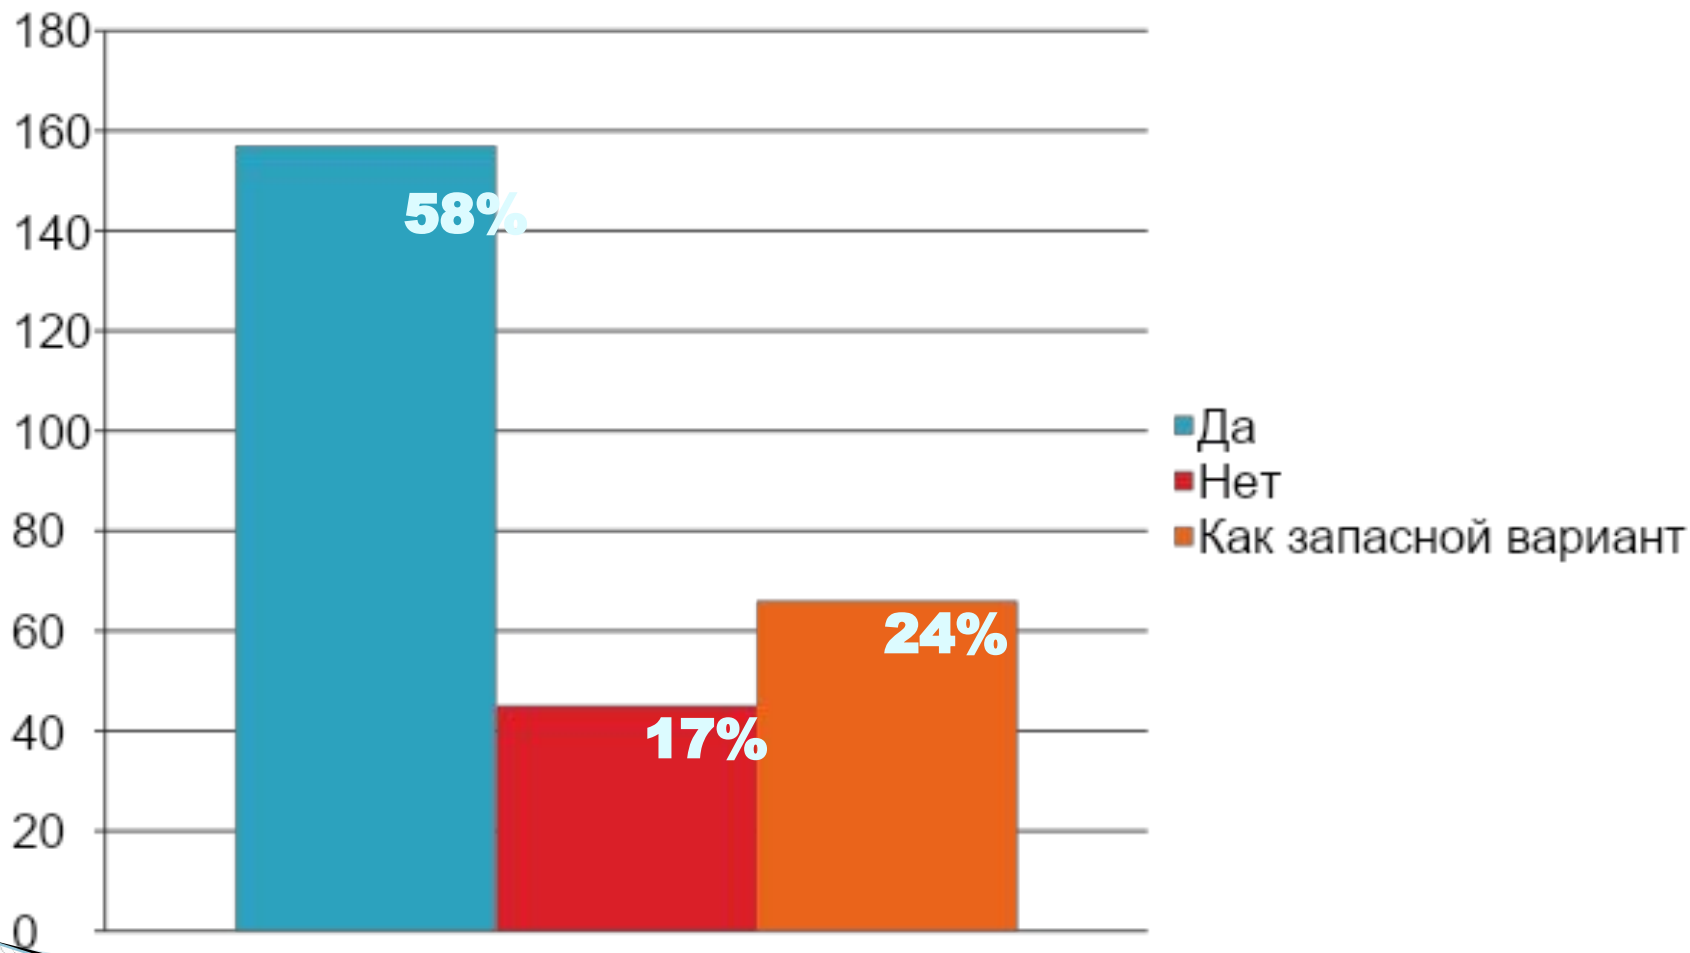

4. Рекомендовали бы вы знакомым поступать в ЕМК?