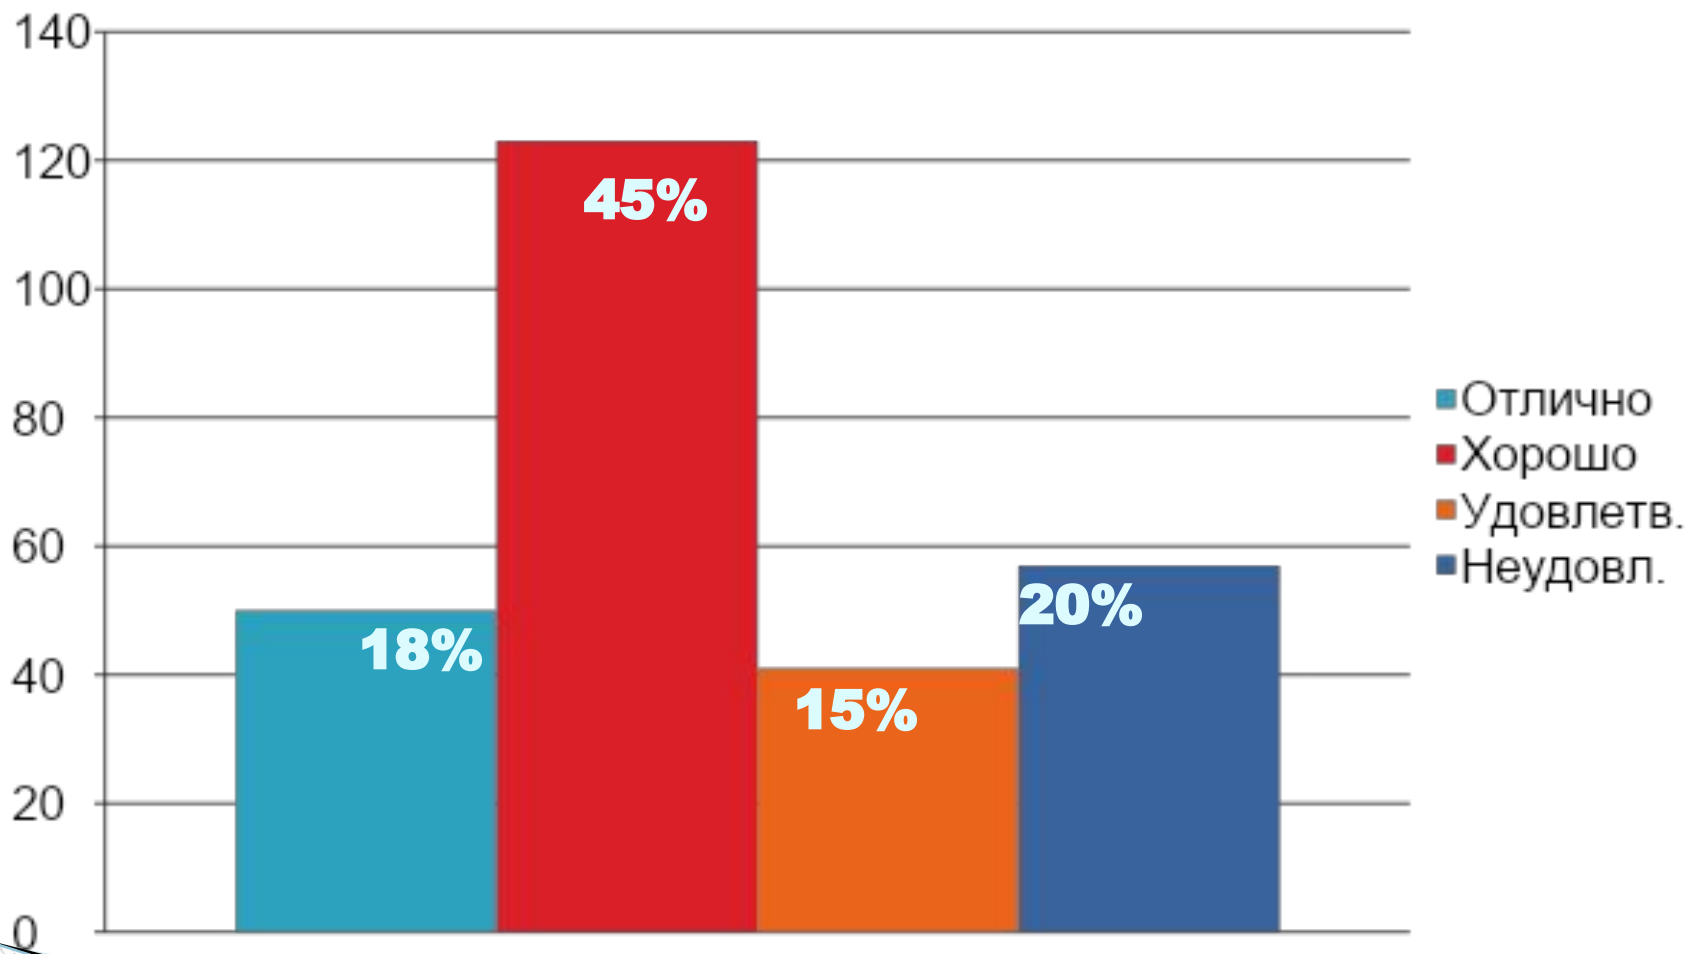

Результаты анкетирования студентов ЕМК по вопросам профориентации

В опросе принял участие 271 человек

1. Откуда узнали о колледже?

2. Считаете ли ЕМК удачным выбором?

3. Субъективная оценка качества образования в ЕМК