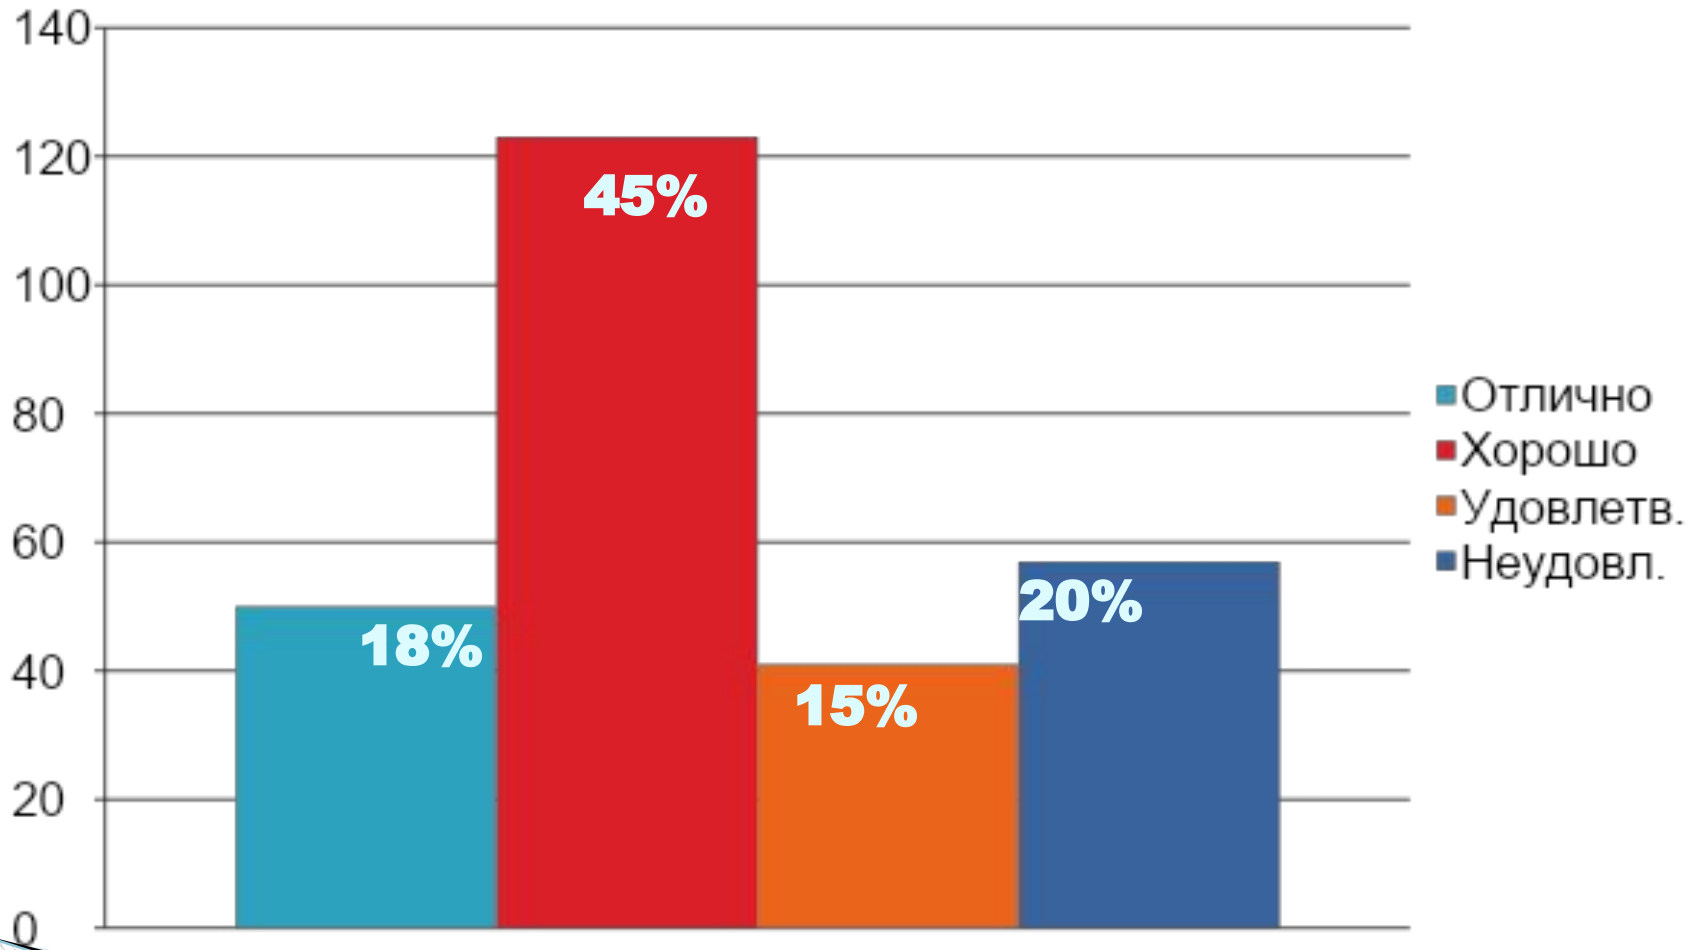

Результаты анкетирования студентов ЕМК по вопросам профориентации

В опросе принял участие 271 человек

1. Откуда узнали о колледже?

2. Считаете ли ЕМК удачным выбором?

3. Субъективная оценка качества образования в ЕМК