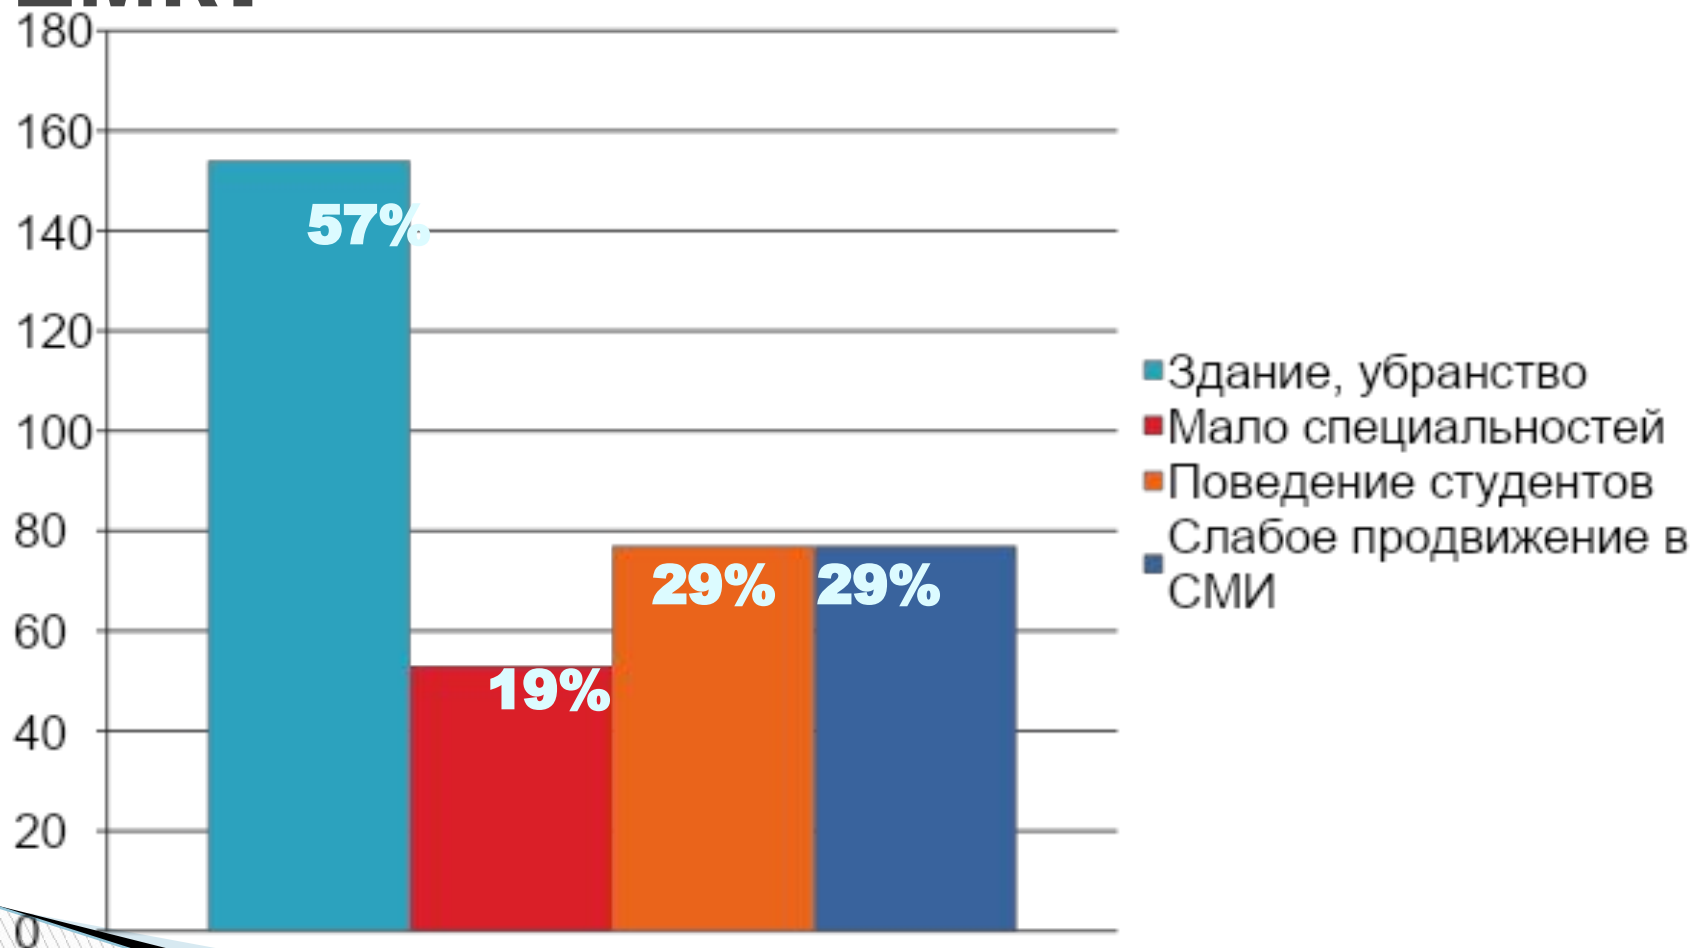

5. Что может «отпугнуть» абитуриента от поступления в ЕМК?