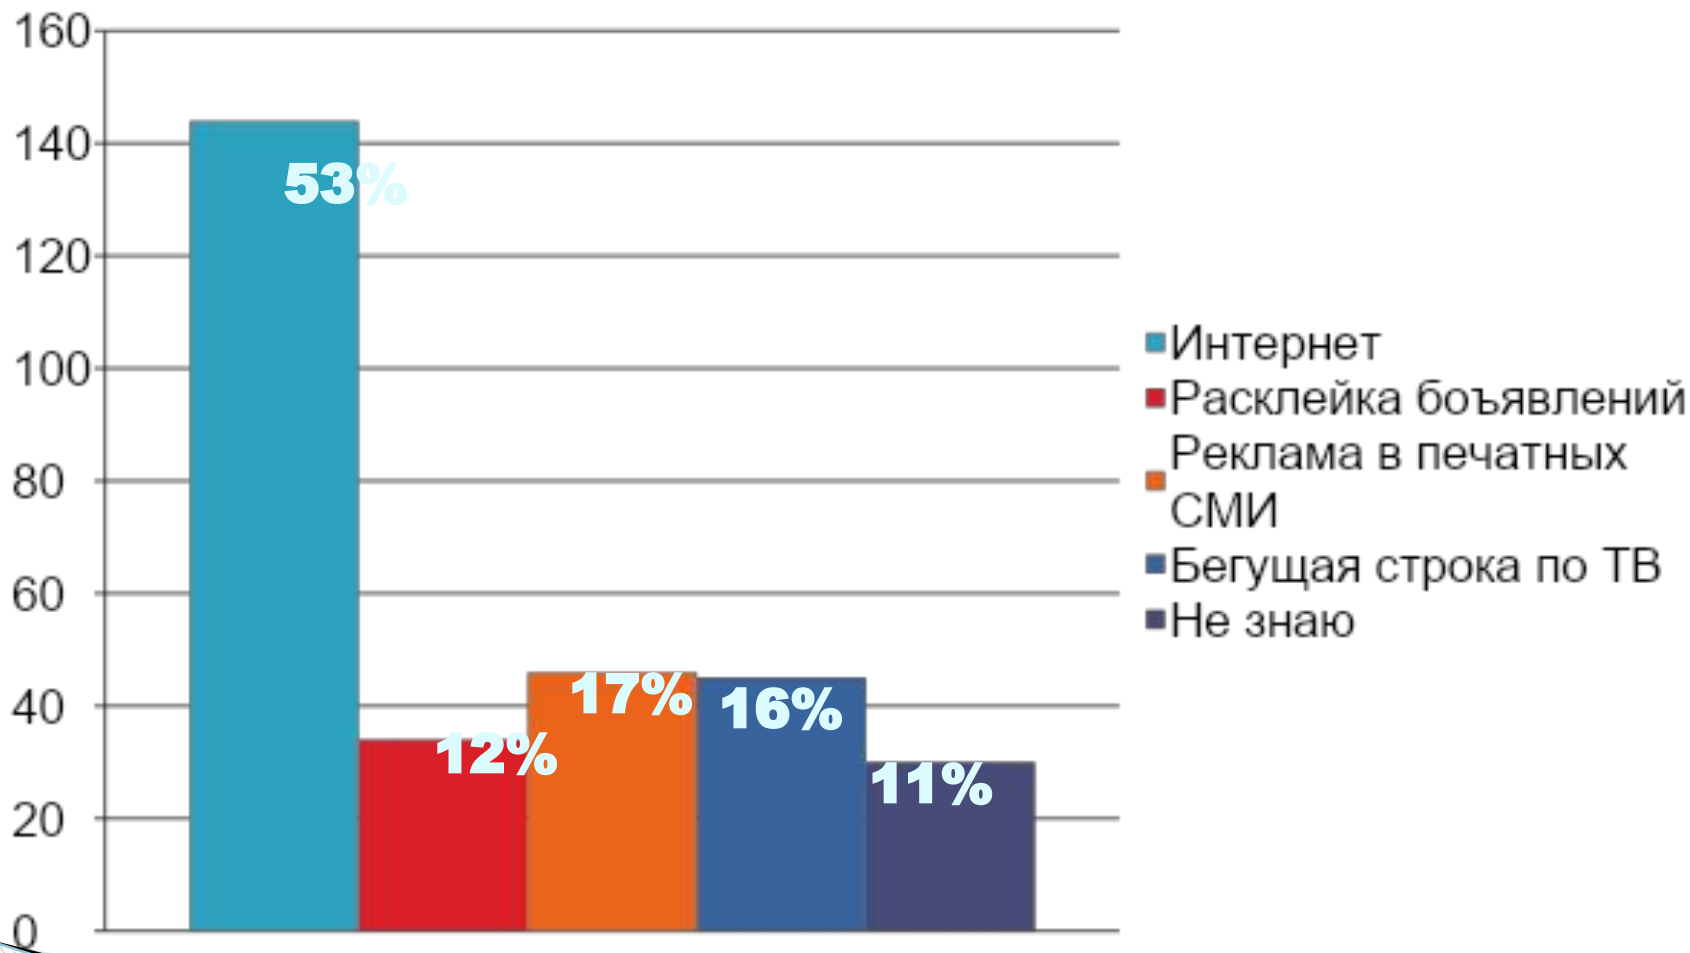

8. Где размещать информацию для привлечения абитуриентов?