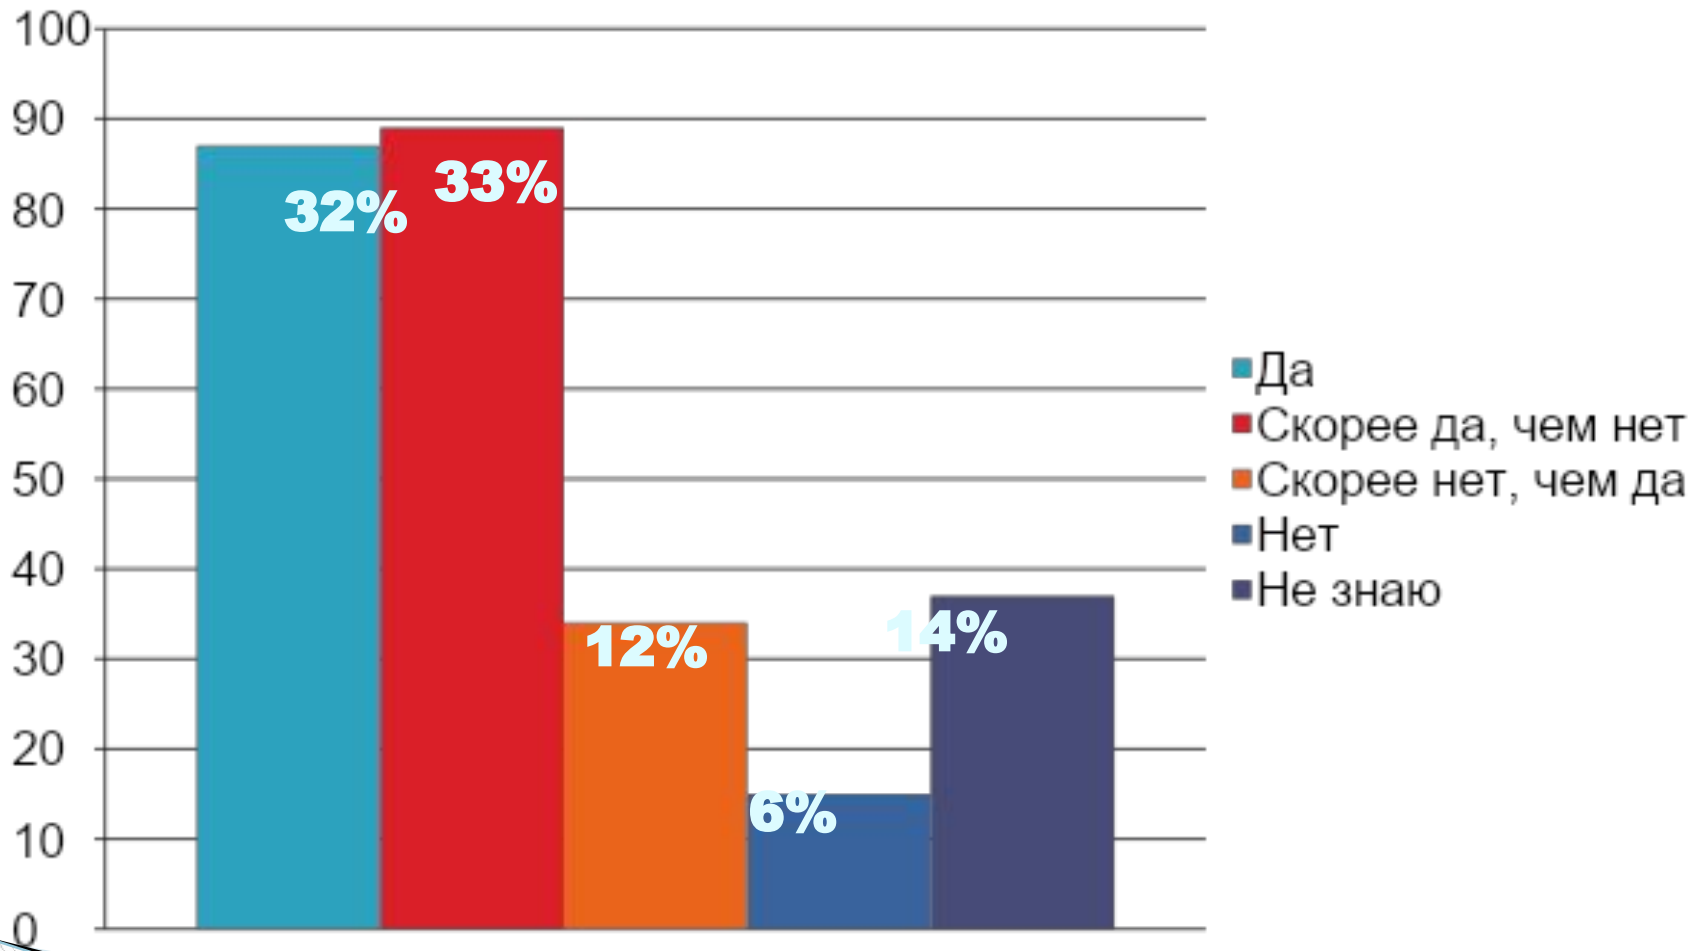

6. Намерены ли вы работать по профессии, которую получаете?