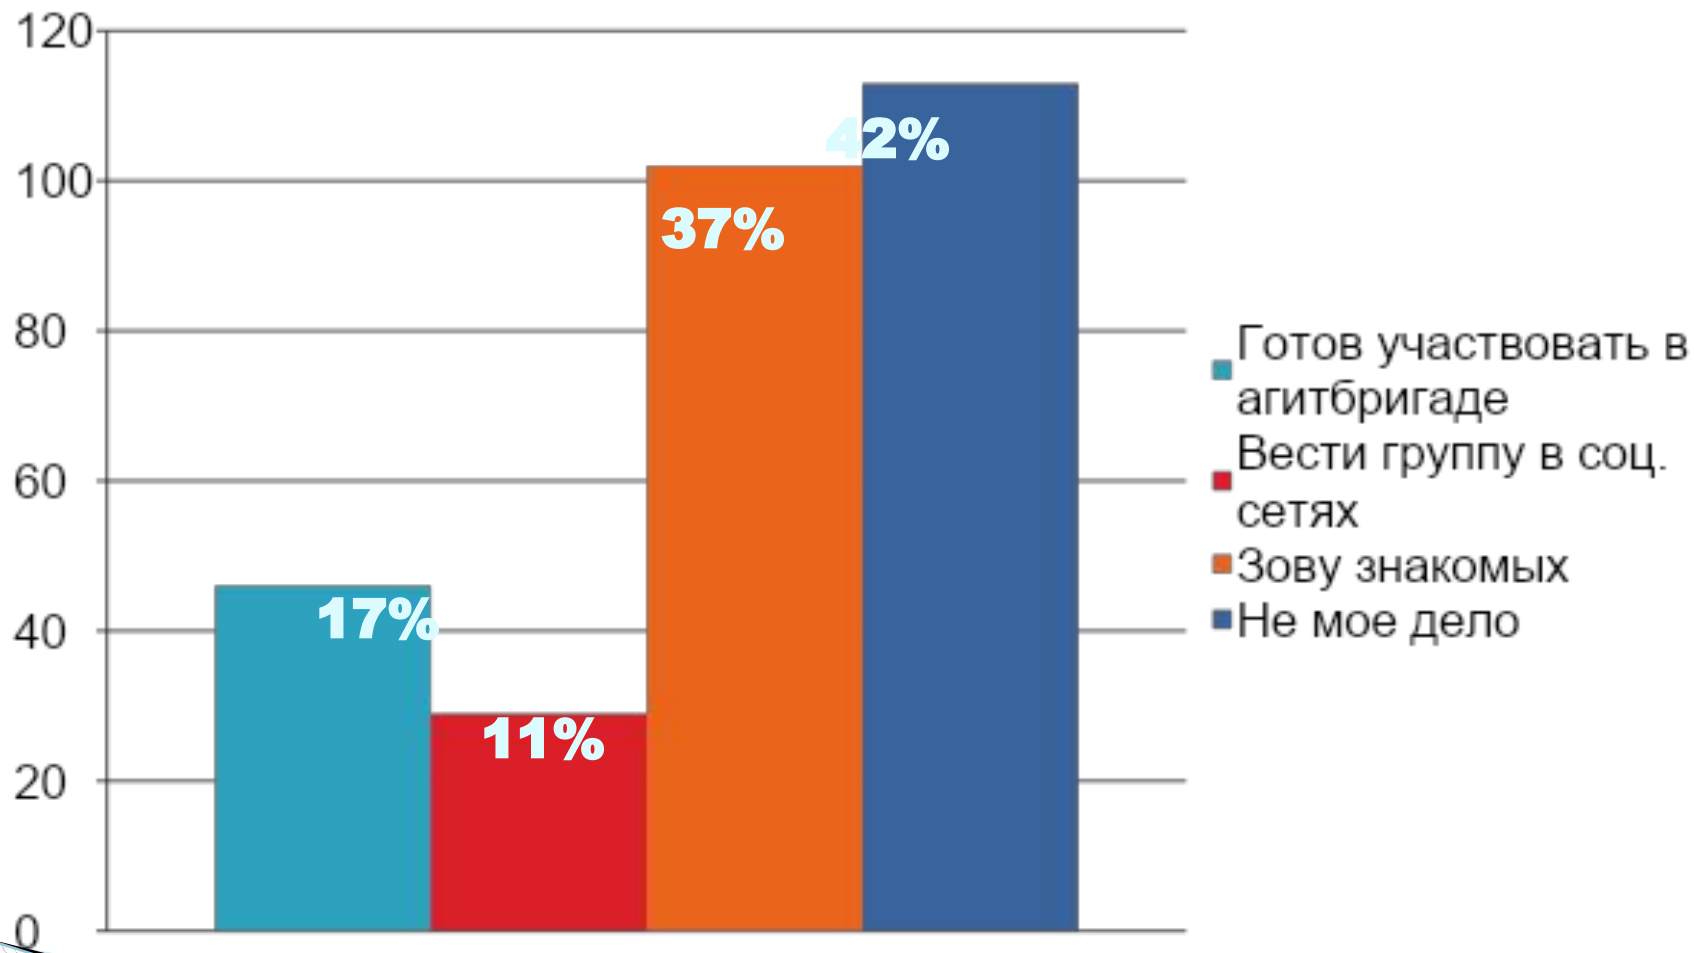

Результаты анкетирования студентов ЕМК по вопросам профориентации

В опросе принял участие 271 человек

1. Откуда узнали о колледже?

2. Считаете ли ЕМК удачным выбором?

3. Субъективная оценка качества образования в ЕМК

4. Рекомендовали бы вы знакомым поступать в ЕМК?

5. Что может «отпугнуть» абитуриента от поступления в ЕМК?

6. Намерены ли вы работать по профессии, которую получаете?

7. Роль студентов в привлечении абитуриентов