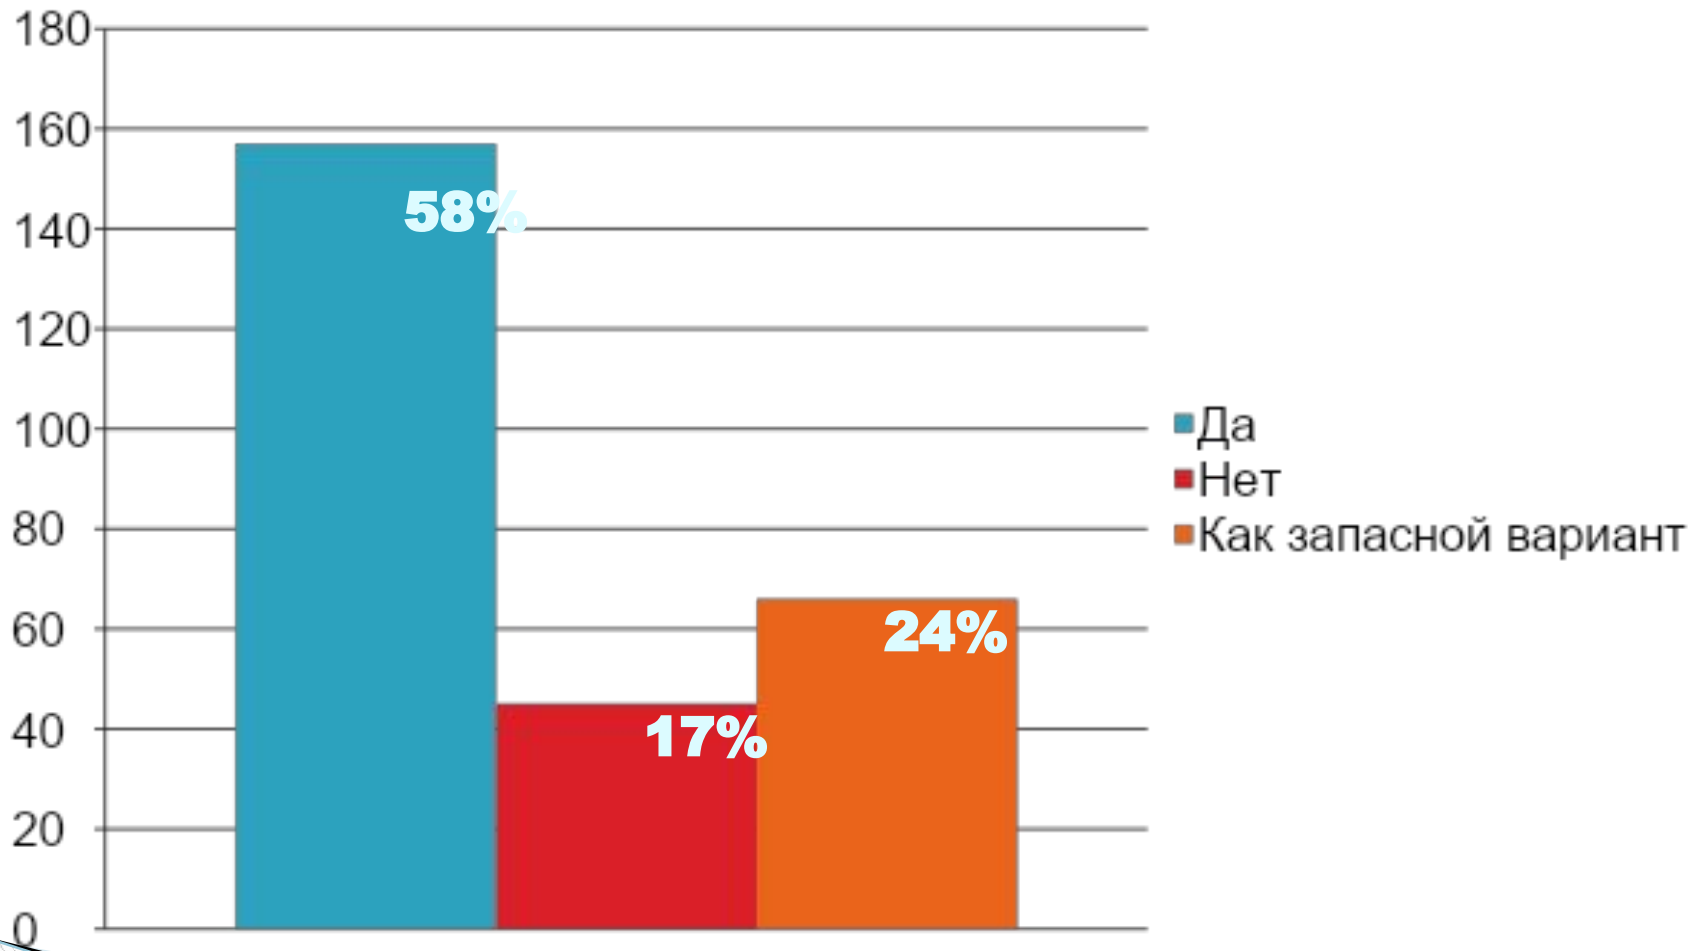

4. Рекомендовали бы вы знакомым поступать в ЕМК?