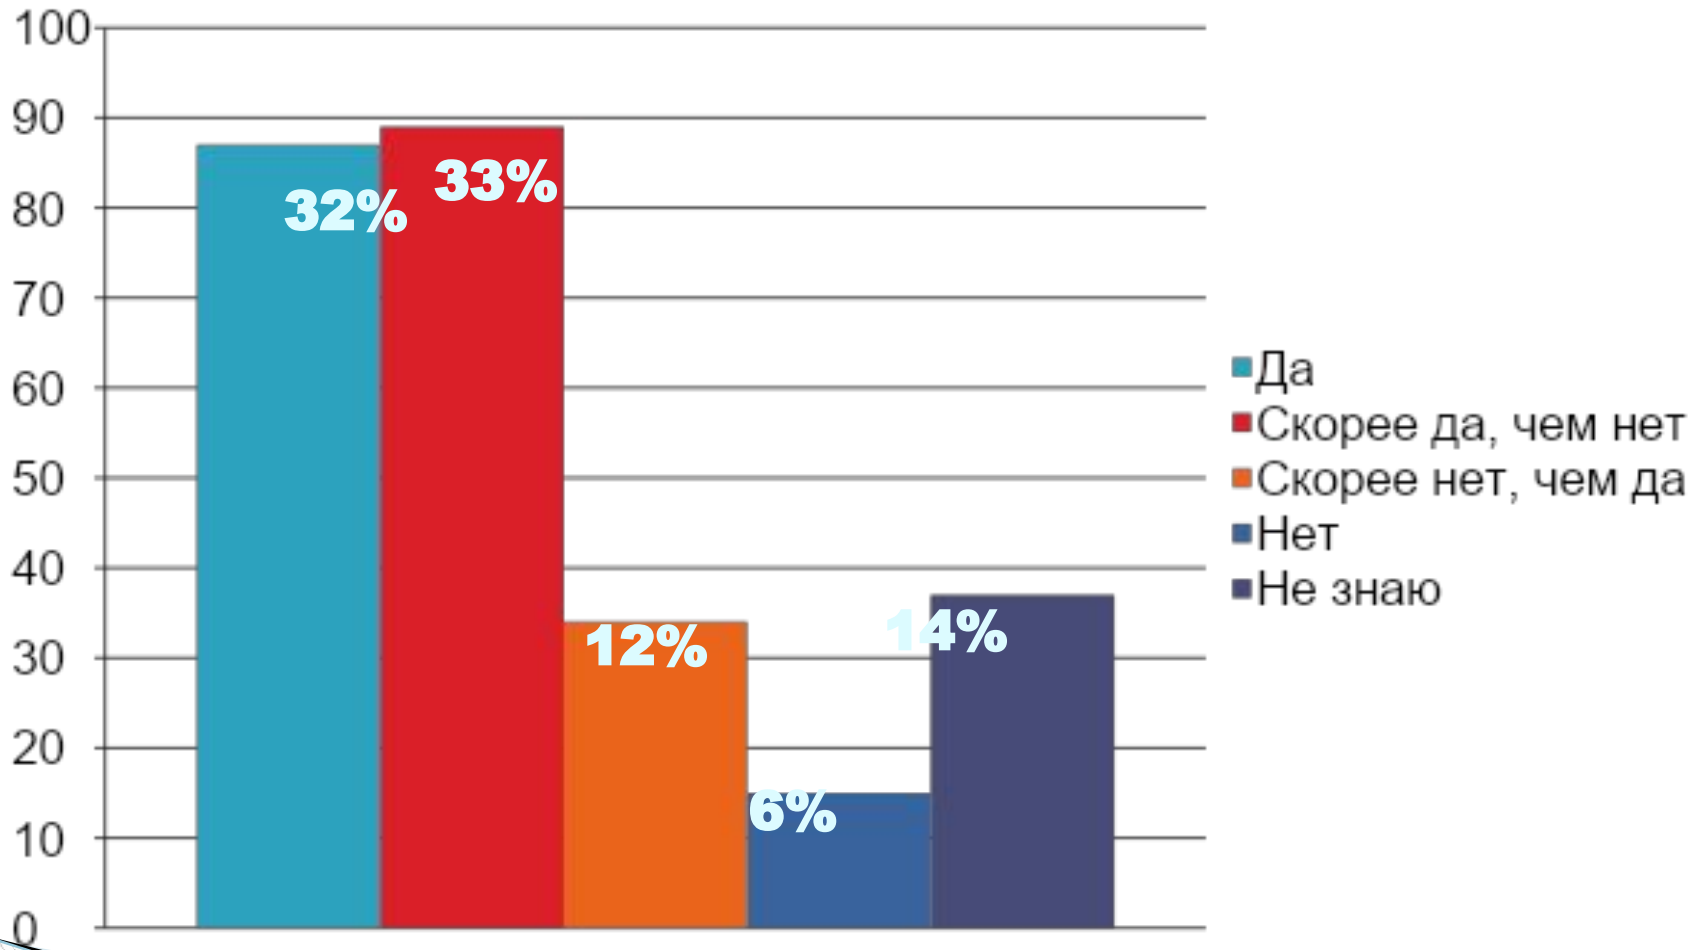

6. Намерены ли вы работать по профессии, которую получаете?