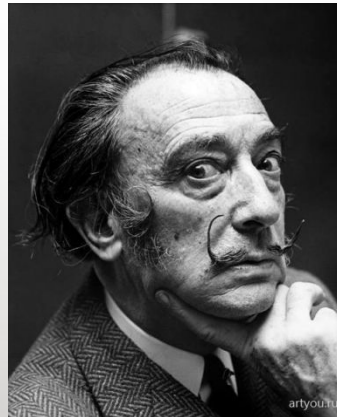

**SALVADOR DOMINGO FELIPE JACINTO
DALÍ I DOMÈNECH, MARQUÉS DE DALÍ DE
PUBOL
(1904-1989)**

*fue pintor, escultor,
grabador, escenógrafo y
escritor español del siglo XX*

INFANCIA

- ❖ Salvador Dalí nació el 11 de mayo de 1904, en Figueras Cataluña (España), provincia de Gerona.

ADOLESCENCIA Y JUVENTUD

❖ En agosto de ese mismo año conoció a su musa y futura esposa, Gala.

Nacida con el nombre de Elena Dmitrievna Diakonova, era una inmigrante rusa.

ESTANCIA EN NUEVA YORK

❖ En 1940, con la Segunda Guerra Mundial arrasando Europa, Dalí y Gala huyeron a los Estados Unidos, donde vivieron durante ocho años.

❖ En 1942 publicó su autobiografía, *La vida secreta de Salvador Dalí*.

Escribía regularmente para los catálogos de sus exposiciones, como la organizada en la Knoedler Gallery de Nueva York en 1943.

ULTIMOS AÑOS EN CATALUÑA

- ❖ En su madurez, el artista también se implicó con otras actividades «extra-artísticas». En 1968 Dalí grabó un anuncio televisivo y diseñó el logo de Chupa - Chups.

MUERTE

- ❖ El 23 de enero de 1989, murió a causa de una parada cardiorrespiratoria en Figueras, con 84 años, y cerrando el círculo fue enterrado en la cripta de Figueras, situada en su casa-museo.