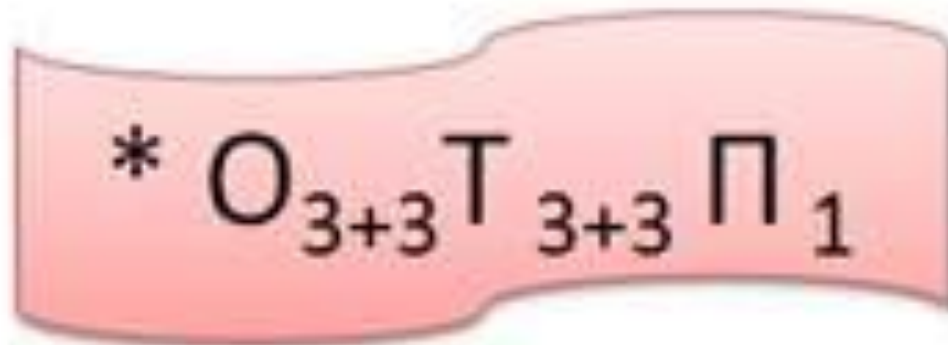

***Семейство
Лилейные***

Общая характеристика

4 000 видов

- **Лист** : лист простой, **жилкование - дуговое**
- **Цветки**: обоеполые с простым околоцветником.
- **Соцветие** : кисть, зонтик
- **Видоизмененный побег** - луковица

Цветок

Представител

и

Плод

Семейство ***Злаки***

Общая характеристика

10000 видов

- **Стебель** - соломина
- **Лист** : лист простой, жилкование - параллельное
- **Цветки**: обоеполые с простым околоцветником.
- **Соцветие** : сложный колос, метелка