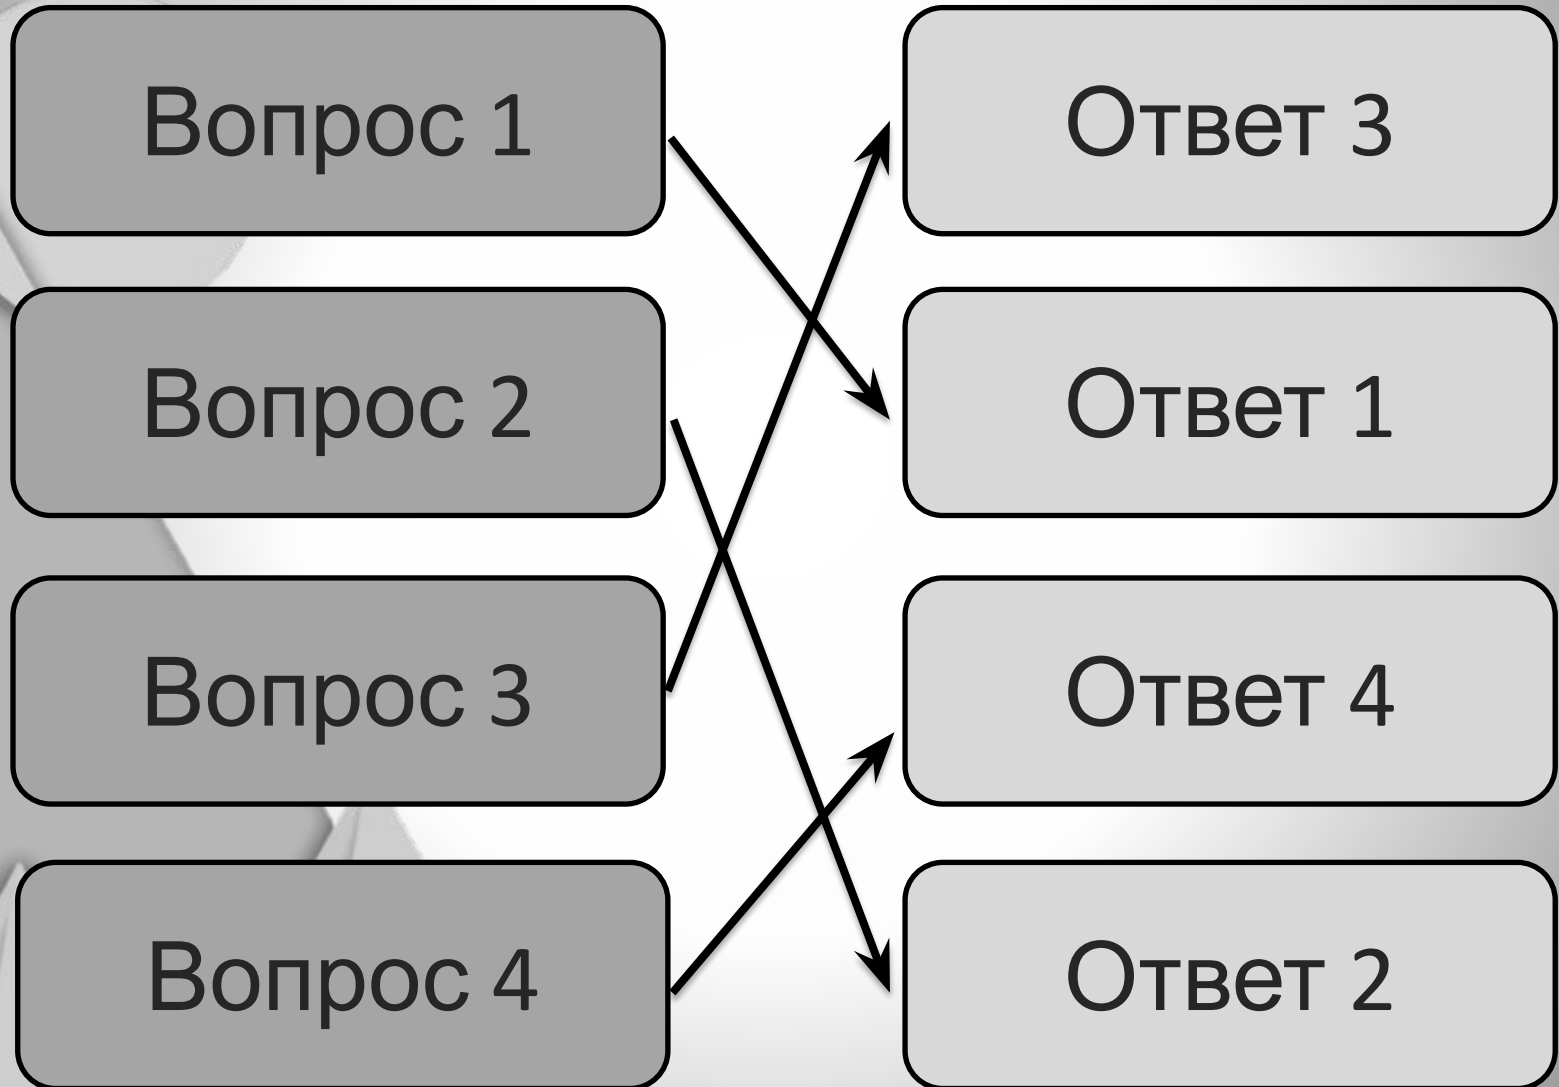


A stylized, light gray illustration of a mountain range with a sun and two birds flying in the sky, positioned on the left side of the slide.

Шаблон презентации- конструктора «ПОКОРИ ВЕРШИНУ»

Черепанцева Людмила Юрьевна
Учитель начальных классов
МБОУ «СОШ № 11»
Г. Северодвинск
Архангельской области

ПОКОРИ ВЕРШИНУ...

финиш

4 этап

3 этап

2 этап

1 этап

старт

Соедини правильно

Определение

--	--	--	--	--	--

Определение

--	--	--	--	--	--	--	--

Определение

--	--	--	--	--	--	--	--

Рассмотрим ближе

Объект 1

Объект 2

Объект 3

Фото
картинка
текст

Информация 1

Информация 2

Информация 3

Вывод (по необходимости)

Проверь себя