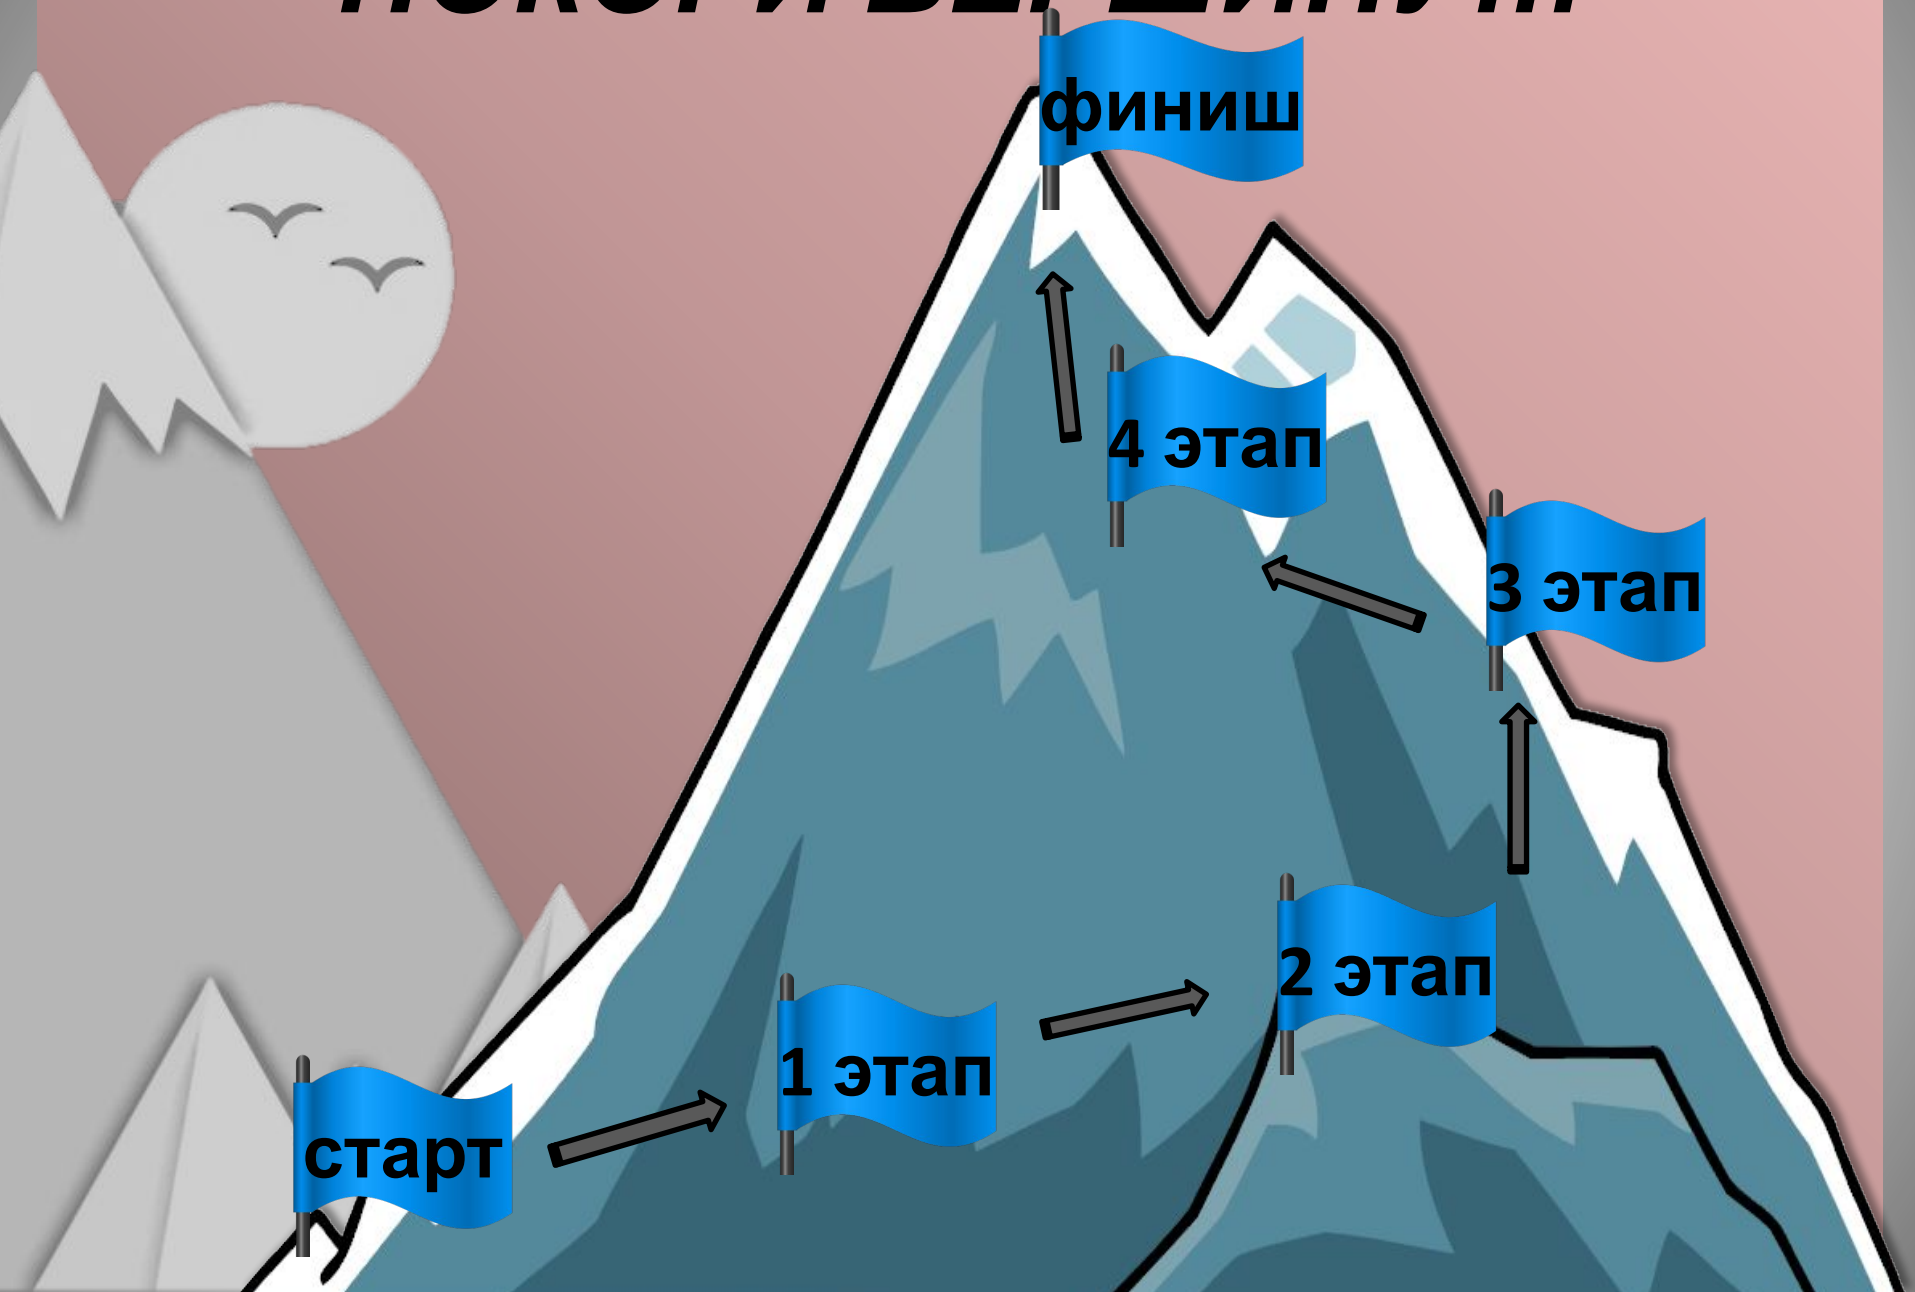


A stylized, light gray illustration of a mountain range with a sun and two birds flying in the sky, positioned on the left side of the slide.

Шаблон презентации- конструктора «ПОКОРИ ВЕРШИНУ»

Черепанцева Людмила Юрьевна
Учитель начальных классов
МБОУ «СОШ № 11»
Г. Северодвинск
Архангельской области

ПОКОРИ ВЕРШИНУ...

финиш

4 этап

3 этап

2 этап

1 этап

старт

Соедини правильно