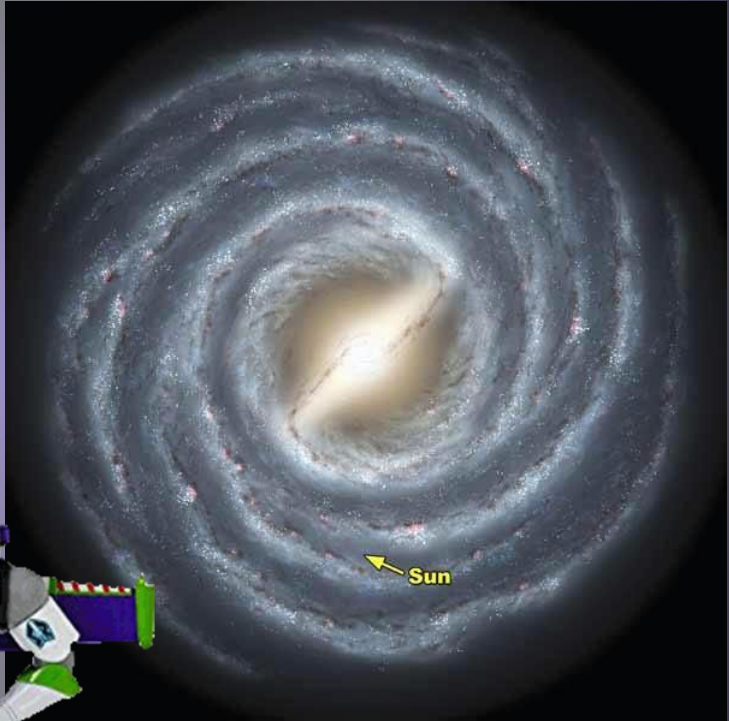

Какая
большая!