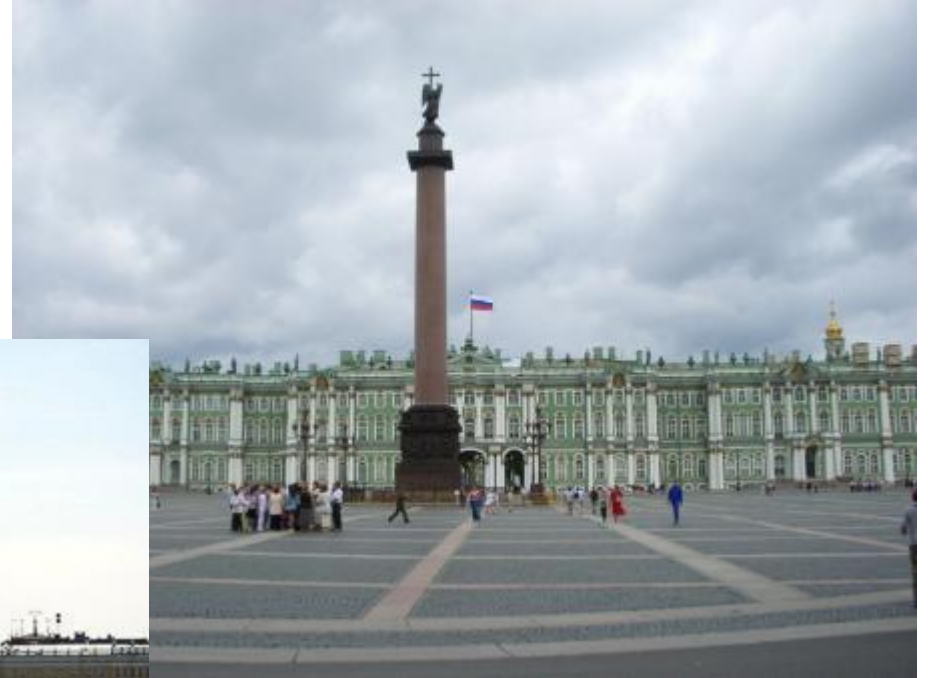

L'Opéra Bastille

**SAINT-PÉTERS
BOURG**

L'île Vassilyevskiy

L'île des Lièvres

La cathédrale Pierre-et-Paul

La cathédrale Saint-Isaac

La cathédrale de Kazan

Le musée de l'Ermitage

Le Musée Russe

La place du Palais

La place Saint-Isaac

La colonne d'Alexandre

Le Jardin d'été

Le pont du Palais

L'avenue Nevsky

Le théâtre Mariinsky

Le théâtre Alexandrinsky

Les théâtres de Saint-Pétersbourg

Faisons une excursion à travers Paris

A stone gargoyle statue, likely from a Gothic cathedral, is shown in profile, looking out over a dense urban landscape. The statue is positioned on the left side of the frame, with its head and front legs visible. The background shows a vast city with numerous buildings, streets, and a river or canal winding through it. The sky is a pale, hazy blue. The text "Présentez votre curiosité." is overlaid on the right side of the image in a black, handwritten-style font.