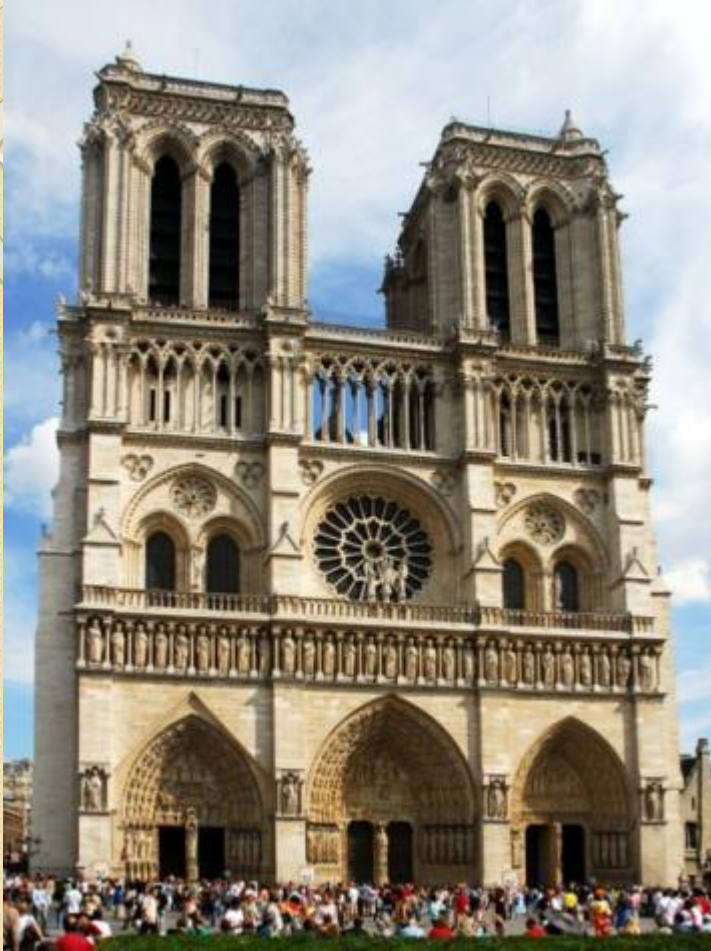

Paris et Saint-Pétersbourg

PARIS

La Place de la Bastille

La place Charles de Gaulle

La place de la Concorde

La Tour Eiffel

L'île de la Cité

La cathédrale Notre-Dame de Paris

L'avenue des Champs-Élysées

Le jardin du Luxembourg

Le pont Neuf

Le pont Alexandre III

Le Louvre

Le musée d'Orsay

Les théâtres de Paris

L'Opéra Garnier

L'Opéra Bastille

**SAINT-PÉTERS
BOURG**

L'île Vassilyevskiy

L'île des Lièvres

La cathédrale Pierre-et-Paul

La cathédrale Saint-Isaac

La cathédrale de Kazan

Le musée de l'Ermitage

Le théâtre Alexandrinsky

Les théâtres de Saint-Pétersbourg

Faisons une excursion à travers Paris

A stone gargoyle statue, likely from a Gothic cathedral, is shown in profile, looking out over a dense urban landscape. The statue is positioned on the left side of the frame, with its head and front legs visible. The background shows a vast city with numerous buildings, streets, and a river or canal winding through it. The sky is a pale, hazy blue. The text "Présentez votre curiosité." is overlaid on the right side of the image in a black, handwritten-style font.