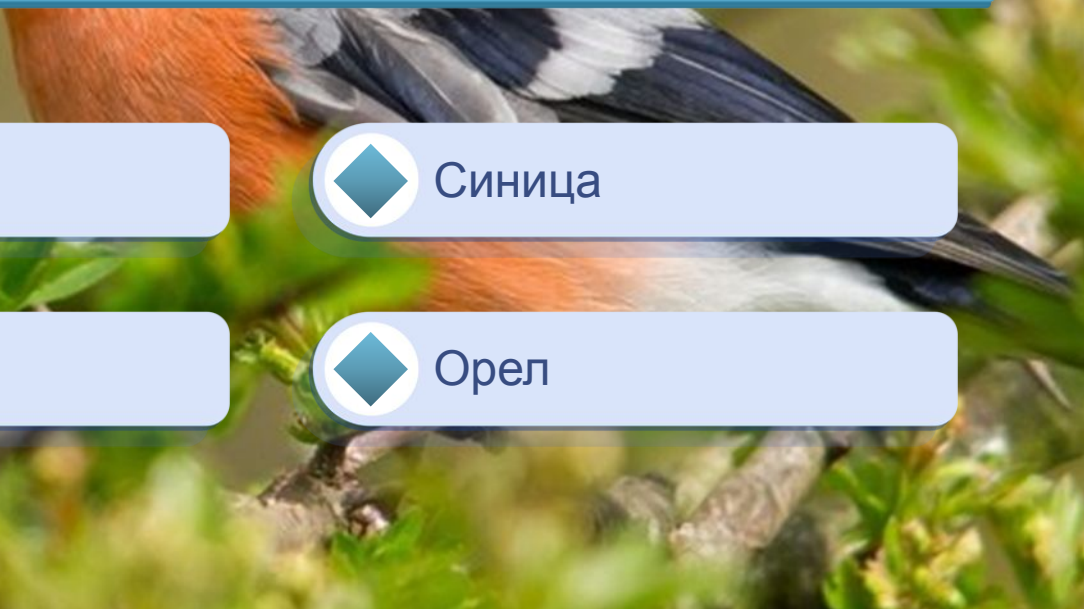

Белок

Желток

Где добывает корм птица, изображенная на фотографии?

В трещинках коры деревьев

В воздухе

Среди травы

В водоемах

Птица, которую можно увидеть на стволе дерева, добывающая личинок насекомых с помощью долотовидного клюва и тонкого языка называется

Дятел

Синица

Снегирь

Орел

Какой признак лишний в описании хищных птиц?

◆ Перья покрыты жировой смазкой

◆ Ноги сильные с острыми загнутыми вниз когтями

◆ Клюв крепкий крючкообразный

◆ Перья без твердых стержней обеспечивают бесшумный полет

A large flock of birds, likely terns, is shown in flight over a grassy field. The birds are white with dark wings and are flying in various directions, some high in the sky and some closer to the ground. The background is a clear blue sky.