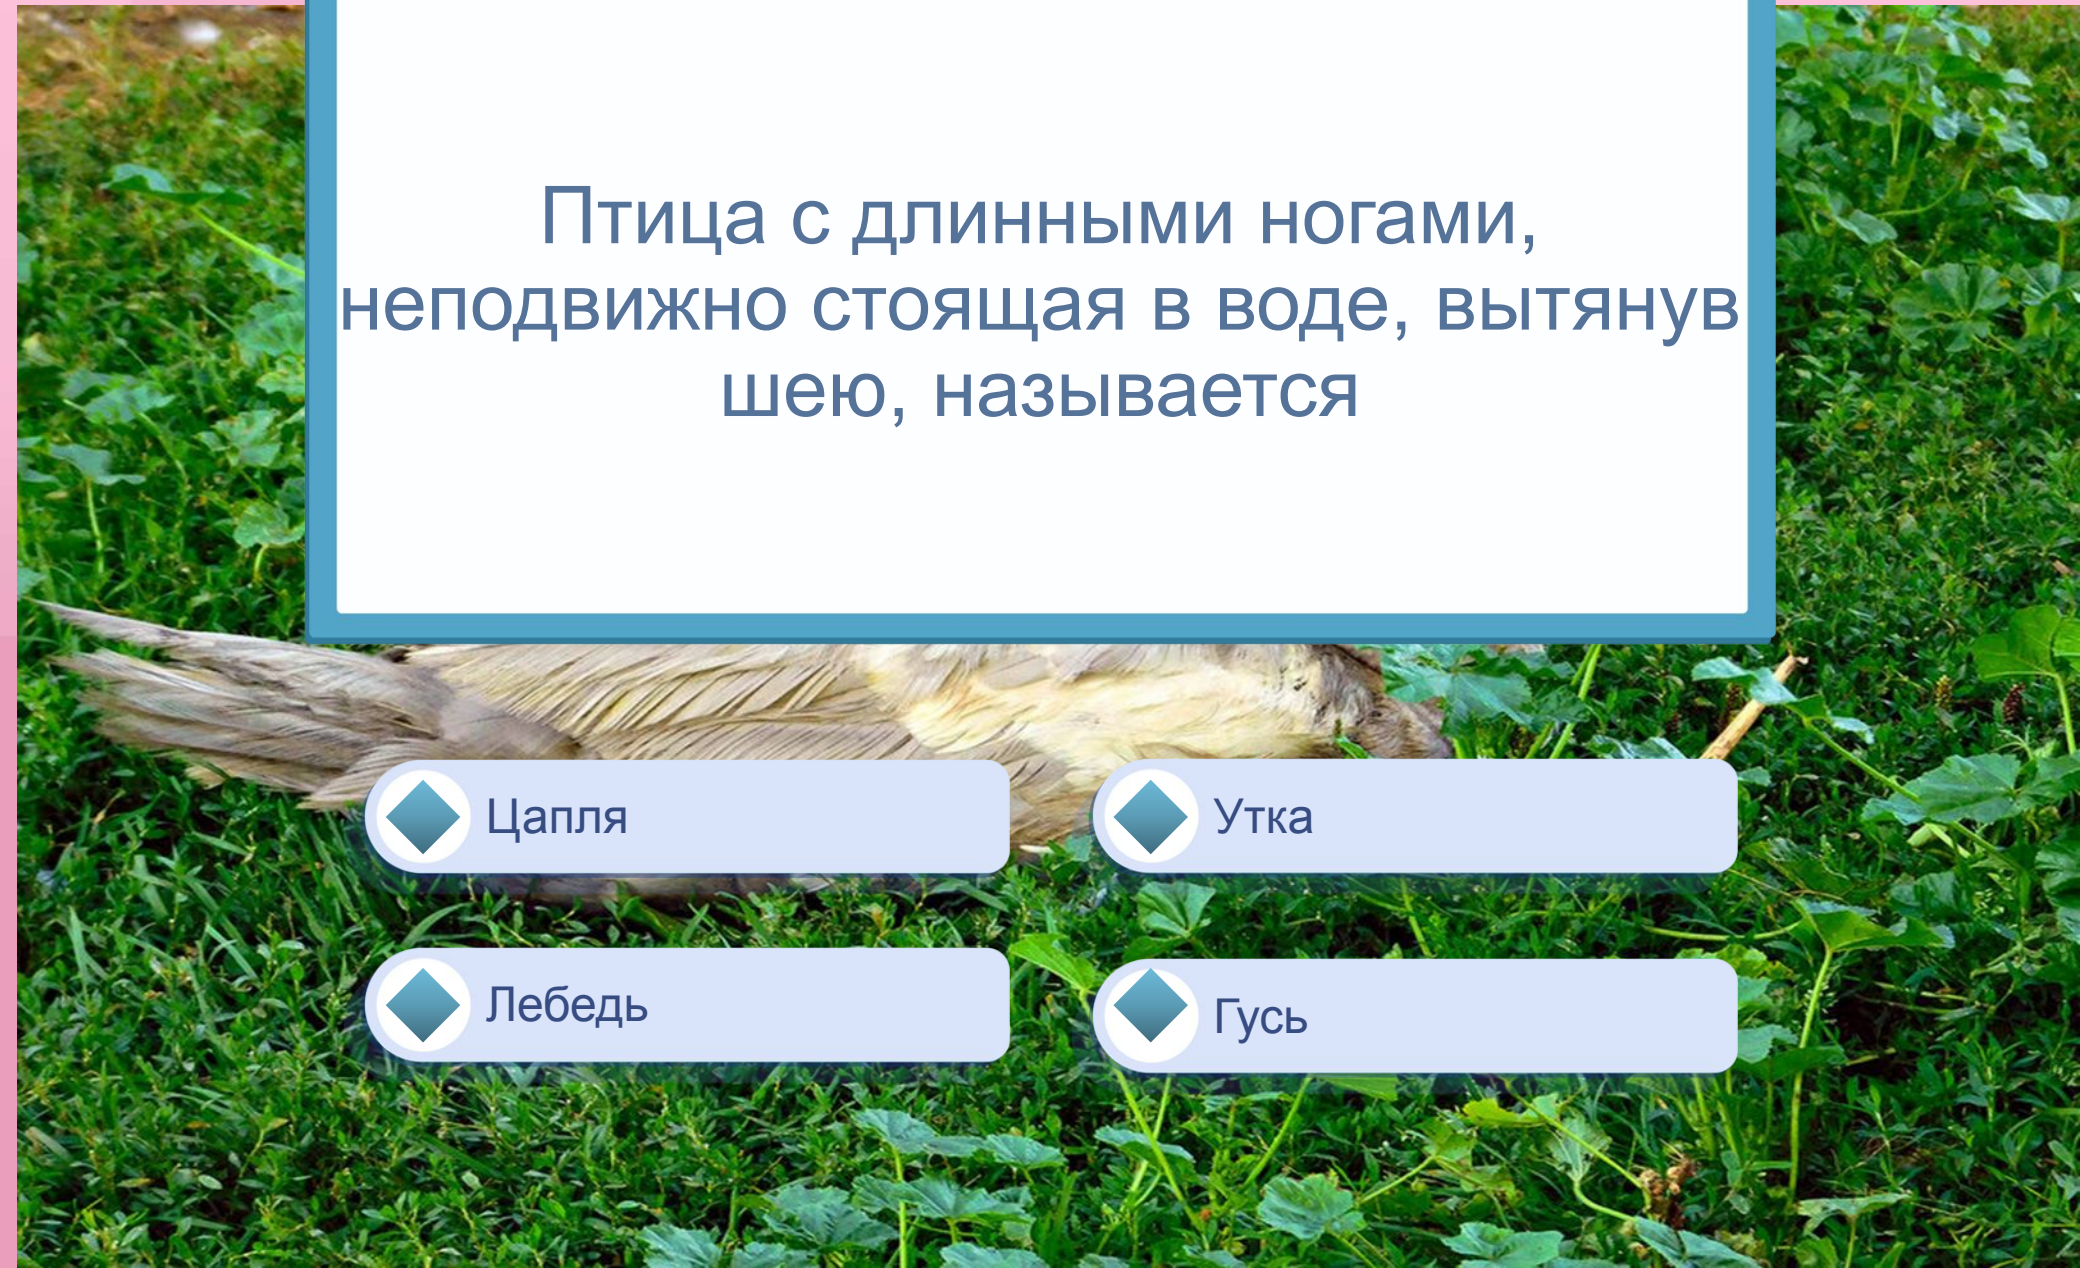

Перепонки между пальцами – это  
характерный признак птиц

◆ Лесных птиц

◆ Кормящихся в воздухе

◆ Водоплавающих

◆ Ночных хищных птиц

Птица с длинными ногами,  
неподвижно стоящая в воде, вытянув  
шею, называется

Цапля

Утка

Лебедь

Гусь

The background of the entire slide is a photograph of a large flock of birds, likely terns, flying over a body of water at sunset. The sky is a warm orange color, and the sun is visible on the horizon, creating a shimmering reflection on the water. The birds are silhouetted against the bright sky.

К птицам, обитающим вблизи жилья  
человека не относятся

◆ Голуби

◆ Трясогузки

◆ Воробьи

◆ Соловьи