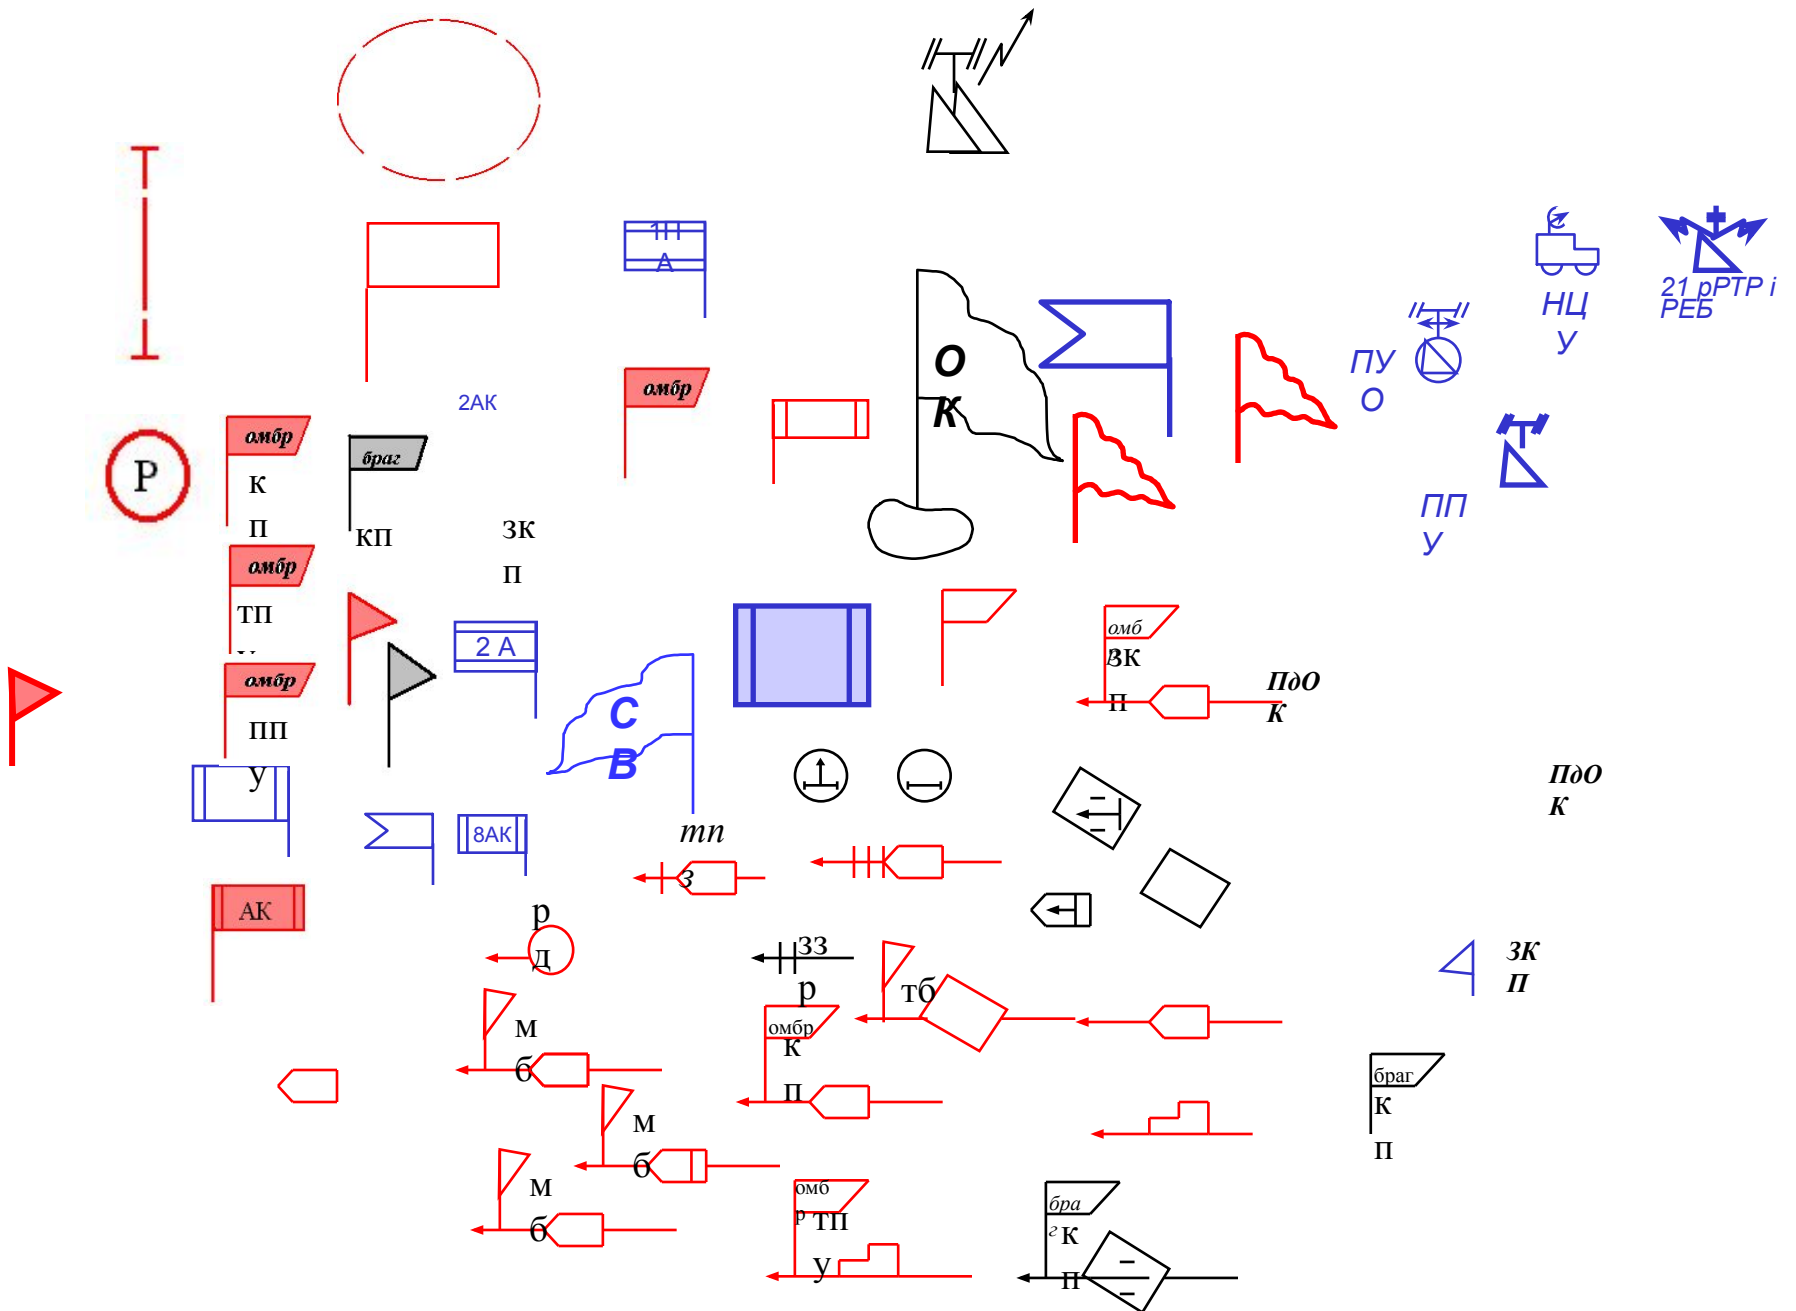

Пункти управління