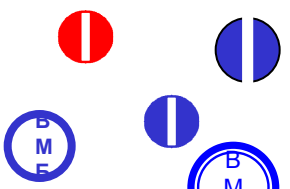

38 АК

І.Франківськ

52 мд

15 орб

Артемівськ

80 оаепп

Хирів

28 омбр

Чабанка

ЗБК

АБГ