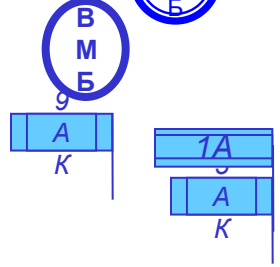

Хирів

28 омбр

Чабанка

ЗБК

АБГ

43 омп

1А

ОК "Підняття Захід"

2А
7, 8 АК

8 АК
бригад - 6

Знаки

-  3 мсп
КП
Командный пункт (штаб) полка
-  1/10 мсп
Командно-наблюдательный пункт (штаб) батальона
-  1/10 мсп
Командно-наблюдательный пункт батальона в движении

-  1
-  2
- Командно-наблюдательный пункт командира роты: 1 - в пешем порядке
2 - на БМП