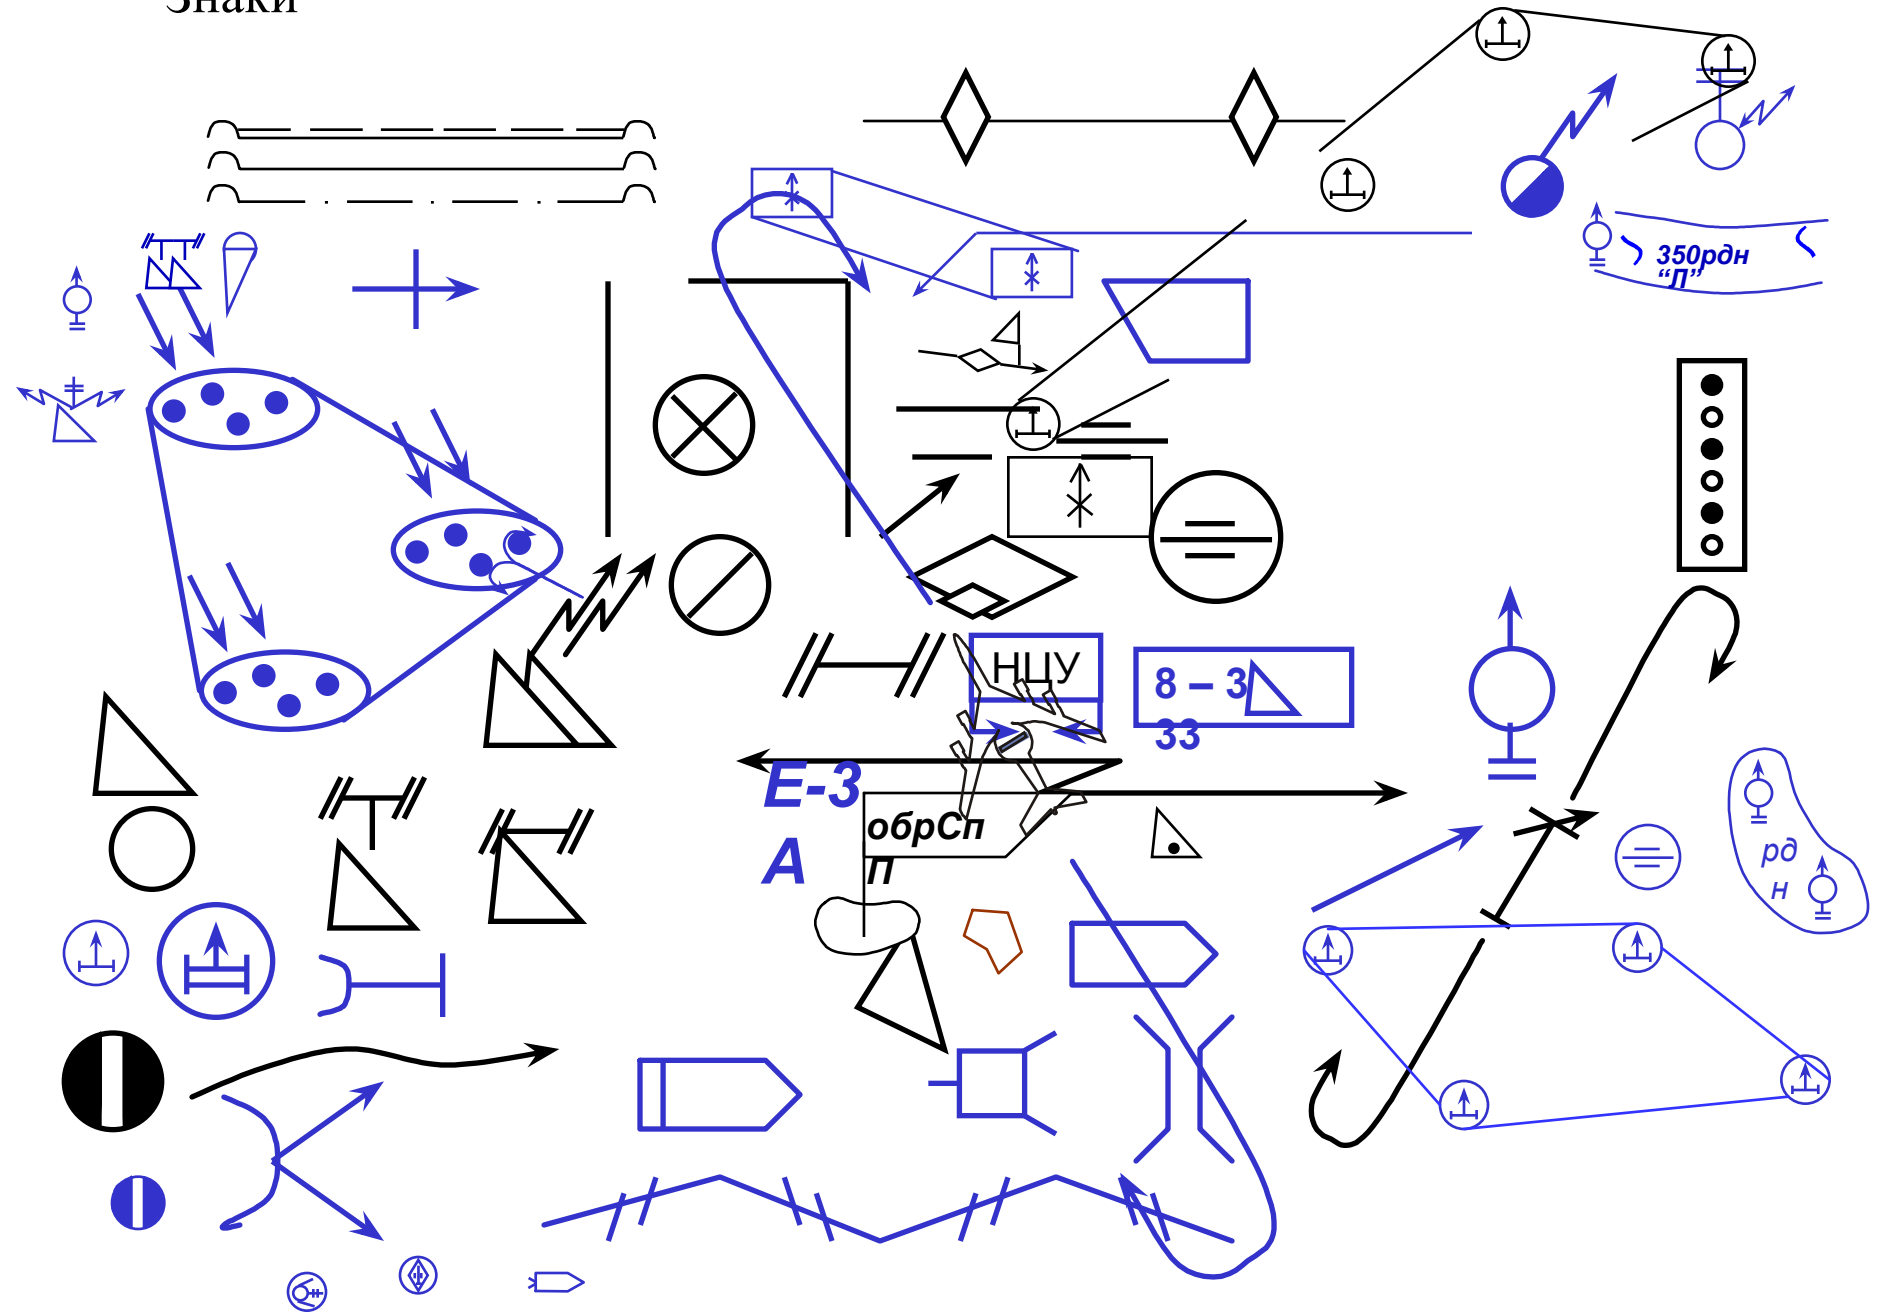

2А
7, 8 АК

8 АК
бригад - 6

Знаки

-  3 мсп
КП
Командный пункт (штаб) полка
-  1/10 мсп
Командно-наблюдательный пункт (штаб) батальона
-  1/10 мсп
Командно-наблюдательный пункт батальона в движении

-  1
-  2
- Командно-наблюдательный пункт командира роты: 1 - в пешем порядке
2 - на БМП

-  1
-  2
-  3
- Радиостанции: 1 - подвижная;
2 - переносная; 3 - в танке

-  1 мсб
- Район, занимаемый мотострелковым (танковым) подразделением

- 
- Ближайшая задача батальона (танкового)

- 
- Рубеж развертывания в батальонные колонны

- 
- Рубеж перехода в атаку мотострелкового или танкового подразделения

-  Зенитная самоходная установка (с РЛС)
-  Боевая машина зенитного ракетного комплекса ближнего действия
-  Танк
-  Боевая машина пехоты
-  Бронетранспортер
-  Автомобиль
-  Ручной пулемет
-  Станковый пулемет
-  Ручной противотанковый гранатомет
-  Автоматический гранатомет
-  Станковый противотанковый гранатомет
-  Миномет
-  Зенитная пушка
-  Пушка
-  Противотанковая пушка