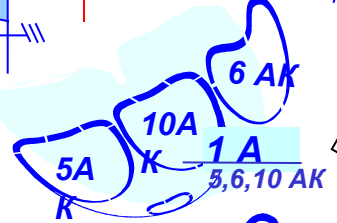

Хирів

28 омбр

Чабанка

ЗБК

АБГ

43 омп

1А

ОК "Підняття Захід"

2А
7, 8 АК

8 АК
бригад - 6

Знаки

-  3 мсп
КП
Командный пункт (штаб) полка
-  1/10 мсп
Командно-наблюдательный пункт (штаб) батальона
-  1/10 мсп
Командно-наблюдательный пункт батальона в движении

-  1
-  2
- Командно-наблюдательный пункт командира роты: 1 - в пешем порядке
2 - на БМП