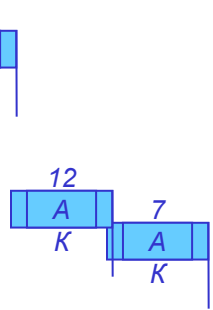

Хирів

28 омбр

Чабанка

ЗБК

АБГ

43 омп

1А

ОК "Підняття Захід"

2А
7, 8 АК

8 АК
бригад - 6

Знаки

-  3 мсп
КП
Командный пункт (штаб) полка
-  1/10 мсп
Командно-наблюдательный пункт (штаб) батальона
-  1/10 мсп
Командно-наблюдательный пункт батальона в движении

-  1
-  2
- Командно-наблюдательный пункт командира роты: 1 - в пешем порядке
2 - на БМП