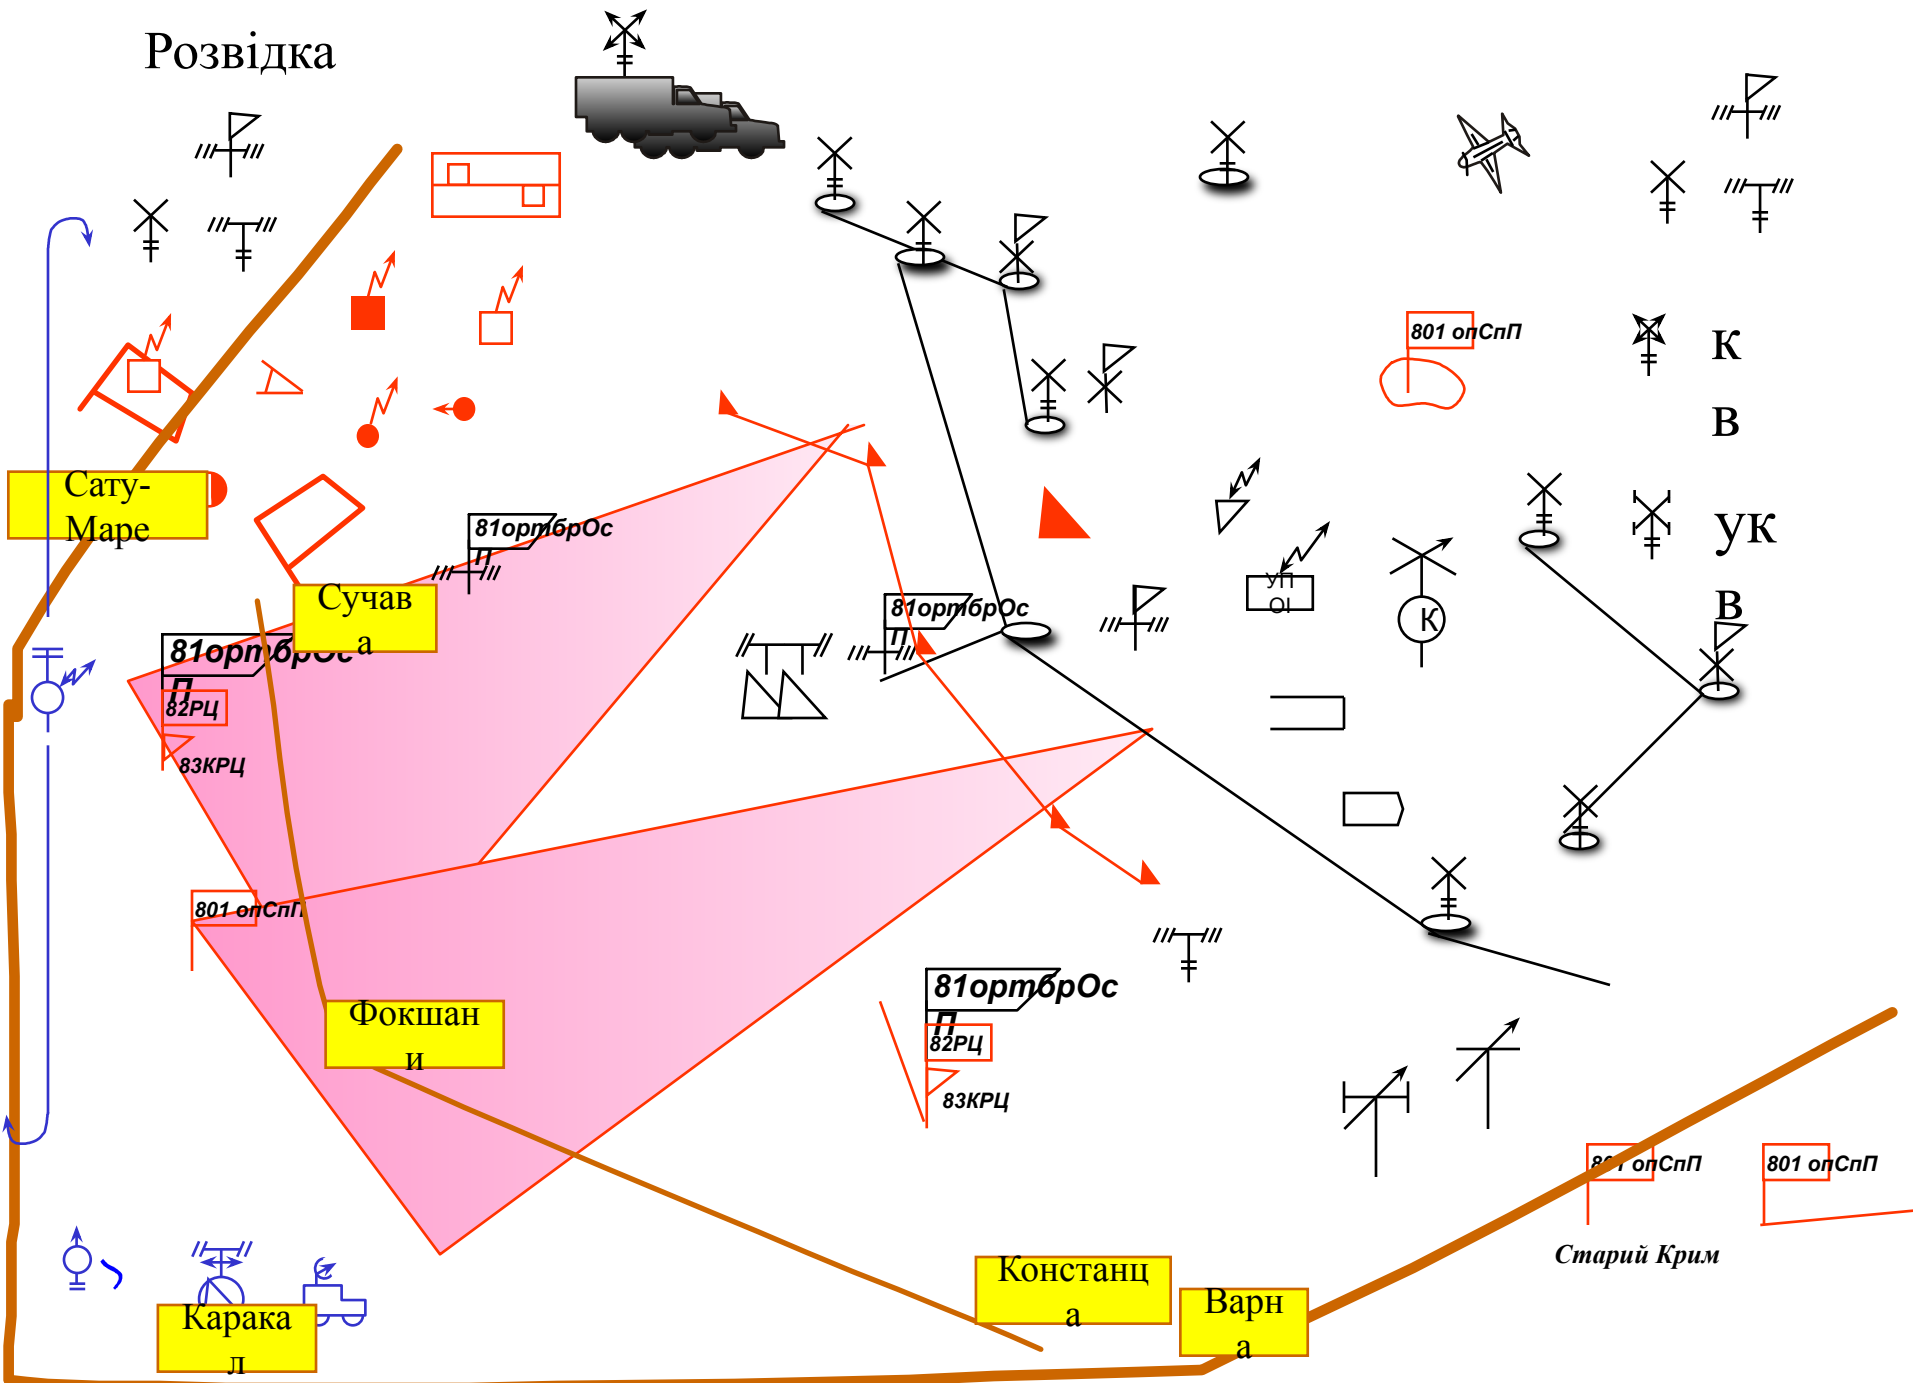

- Умовні позначки:**
- аеродром
 - ВМБ
 - АЕС
 - ГЕС
 - ТЕС
 - Хімічна та нафтохімічна промисловість
 - Військова промисловість
 - Нафтопроводи
 - Газопроводи

38 АК

І.Франківськ

52 мд

15 орб

Артемівськ

80 оаепп

-  1
-  2
-  3
- Радиостанции: 1 - подвижная;
2 - переносная; 3 - в танке

-  1 мсб
- Район, занимаемый мотострелковым (танковым) подразделением

- 
- Ближайшая задача батальона (танкового)

- 
- Рубеж развертывания в батальонные колонны

- 
- Рубеж перехода в атаку мотострелкового или танкового подразделения

-  Зенитная самоходная установка (с РЛС)
-  Боевая машина зенитного ракетного комплекса ближнего действия
-  Танк
-  Боевая машина пехоты
-  Бронетранспортер
-  Автомобиль
-  Ручной пулемет
-  Станковый пулемет
-  Ручной противотанковый гранатомет
-  Автоматический гранатомет
-  Станковый противотанковый гранатомет
-  Миномет
-  Зенитная пушка
-  Пушка
-  Противотанковая пушка

Пункти управління

Розвідка

Місцевість