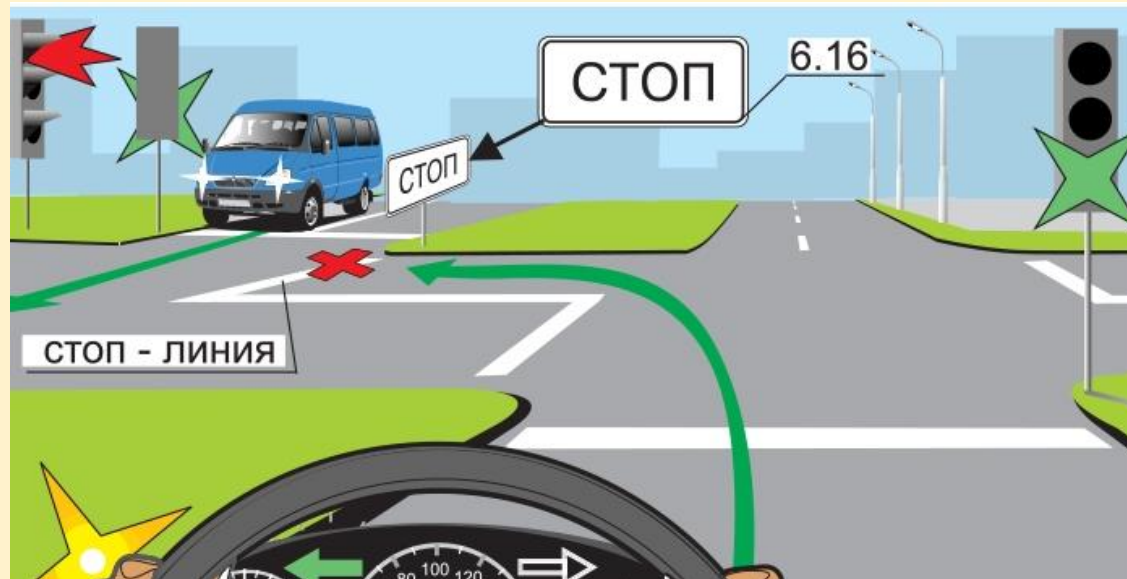

[ОТВЕТ](#)

ОТВЕТ

Если сигнал светофора выполнен в виде силуэта велосипеда, то его действие распространяется только на велосипедистов

ВОПРОС

О чем говорит бело-лунный мигающий сигнал, расположенный на железнодорожном переезде.

ОТВЕТ

ОТВЕТ

Круглый бело-лунный мигающий сигнал, расположенный на железнодорожном переезде, разрешает движение транспортных средств через переезд.

ВОПРОС

В каком месте следует остановиться водителю на запрещающий сигнал светофора или жест регулировщика?

[ОТВЕТ](#)

ОТВЕТ

Водитель должен выполнить остановку, не заезжая за границу разметки «Стоп-линия» или знака «Стоп».

ВОПРОС

Что написано на знаке
«Движение без остановки
запрещено»?

[ОТВЕТ](#)

ОТВЕТ

ВОПРОС