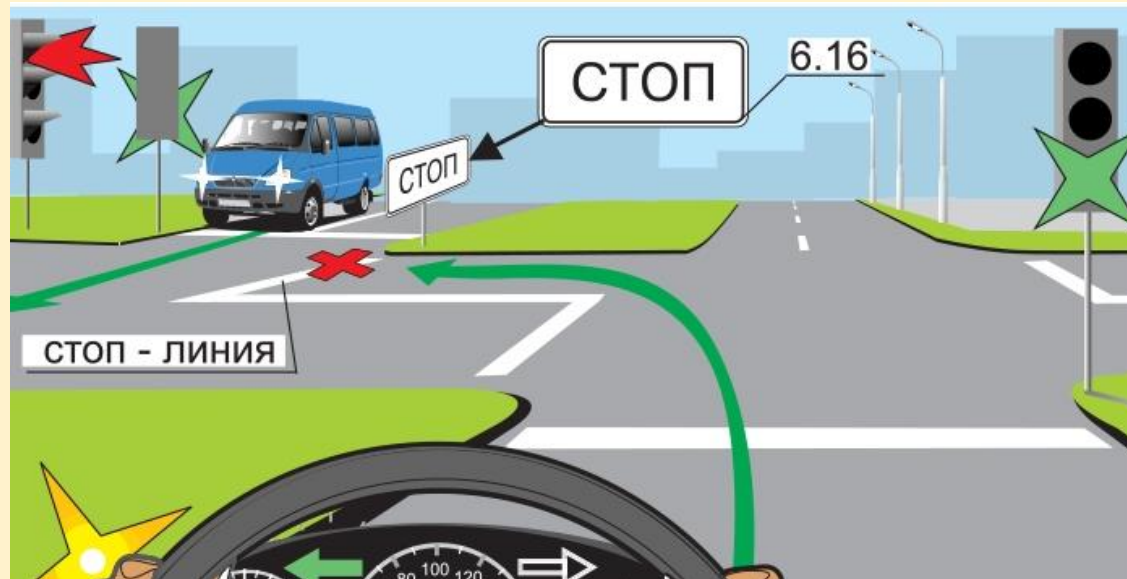

# ВОПРОС

О чем говорит бело-лунный мигающий сигнал, расположенный на железнодорожном переезде.

**ОТВЕТ**

# ОТВЕТ

Круглый бело-лунный мигающий сигнал, расположенный на железнодорожном переезде, разрешает движение транспортных средств через переезд.

# ВОПРОС

В каком месте следует остановиться водителю на запрещающий сигнал светофора или жест регулировщика?

[ОТВЕТ](#)

# ОТВЕТ

Водитель должен выполнить остановку, не заезжая за границу разметки «Стоп-линия» или знака «Стоп».