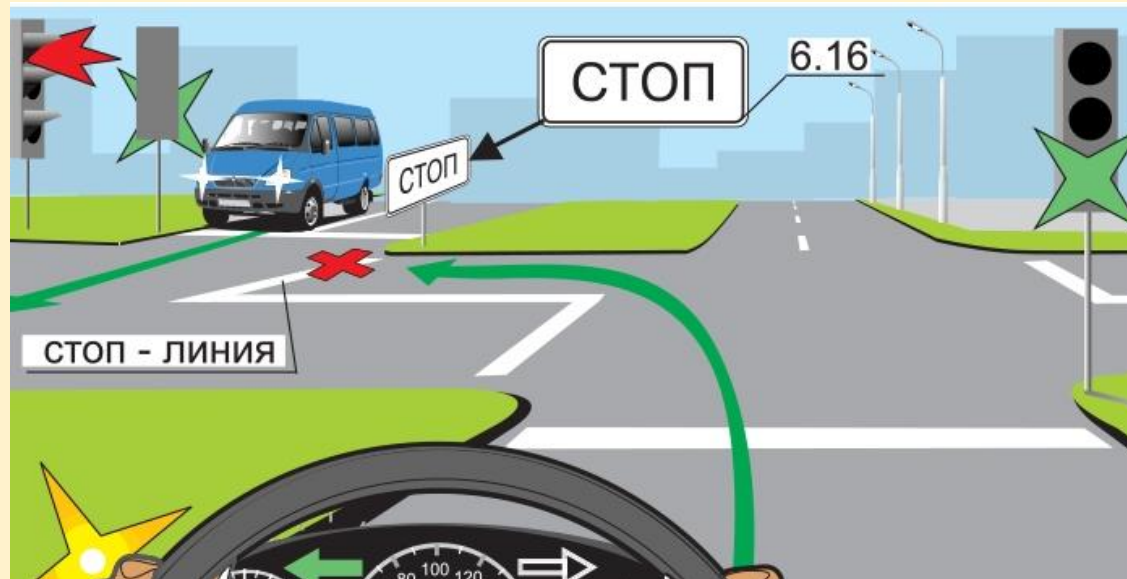

[ОТВЕТ](#)

ОТВЕТ

Если сигнал светофора выполнен в виде силуэта велосипеда, то его действие распространяется только на велосипедистов

ВОПРОС

О чем говорит бело-лунный мигающий сигнал, расположенный на железнодорожном переезде.

[ОТВЕТ](#)

ОТВЕТ

Круглый бело-лунный мигающий сигнал, расположенный на железнодорожном переезде, разрешает движение транспортных средств через переезд.

ВОПРОС

В каком месте следует остановиться водителю на запрещающий сигнал светофора или жест регулировщика?

[ОТВЕТ](#)

ОТВЕТ

Водитель должен выполнить остановку, не заезжая за границу разметки «Стоп-линия» или знака «Стоп».

ВОПРОС

Что написано на знаке
«Движение без остановки
запрещено»?

[ОТВЕТ](#)

ОТВЕТ

ВОПРОС