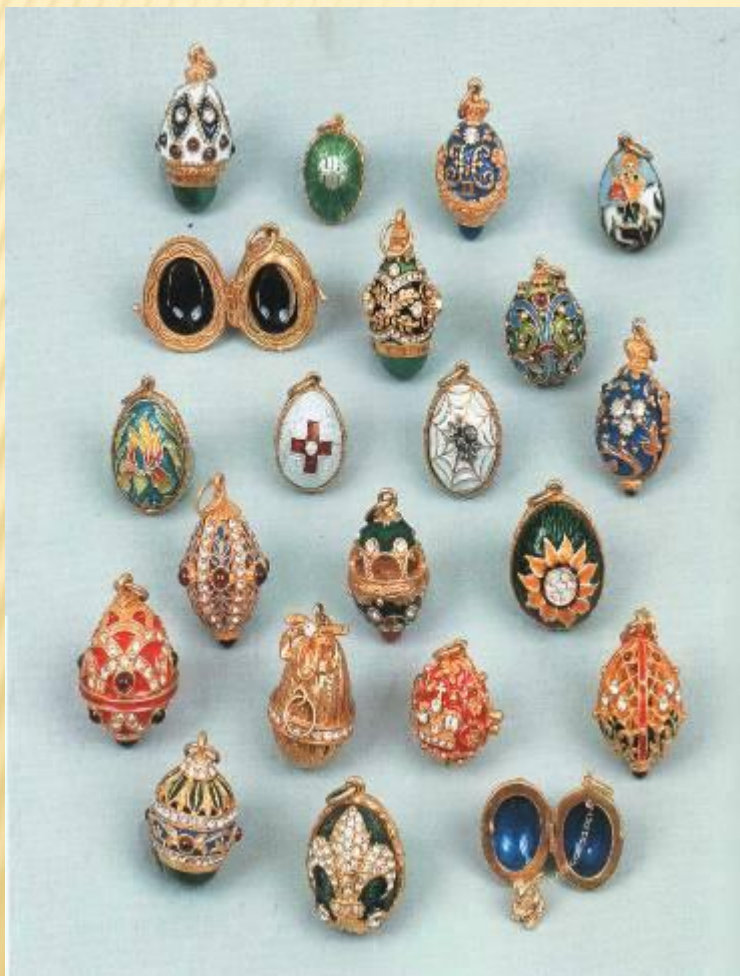

ПАСХАЛЬНЫЕ ЯЙЦА