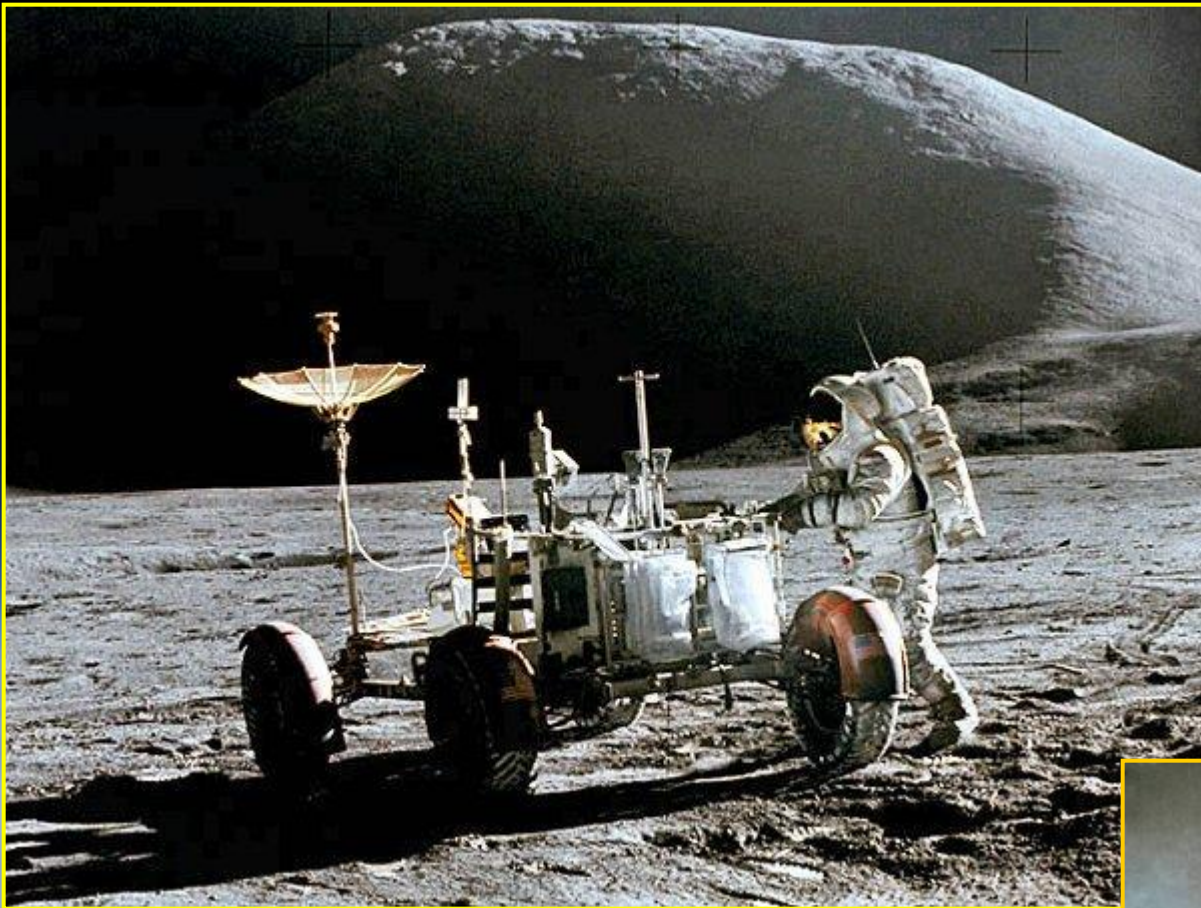

A composite image of space featuring the Earth, Saturn's rings, a bright sun, and the Moon. The Earth is the central focus, showing its blue oceans and green landmasses. To the left, a bright sun creates a lens flare effect. Above the Earth, the rings of Saturn are visible. In the lower right, the Moon is seen as a smaller sphere. The background is a dark, star-filled space.

Луна

У ракеты есть водитель-
невесомости любитель.
По-английски астронавт,
А по-русски ...

КОСМОНАВТ

A composite image of space. On the left, a bright sun with a lens flare. In the center, the Earth is shown from space, with a thin blue atmosphere. To the left of Earth, the rings of Saturn are visible. In the bottom right, a small grey sphere, likely the Moon, is seen. The background is a dark field of stars.

Сергей Павлович КОРОЛЁВ—
главный конструктор
космических кораблей
и орбитальных станций

Первый искусственный
спутник Земли «СП-1»

БЕЛКА и СТРЕЛКА— собаки,
побывавшие в космосе

Планета Земля

Луна

Вот такой предстала
поверхность Луны перед
глазами космических
путешественников.