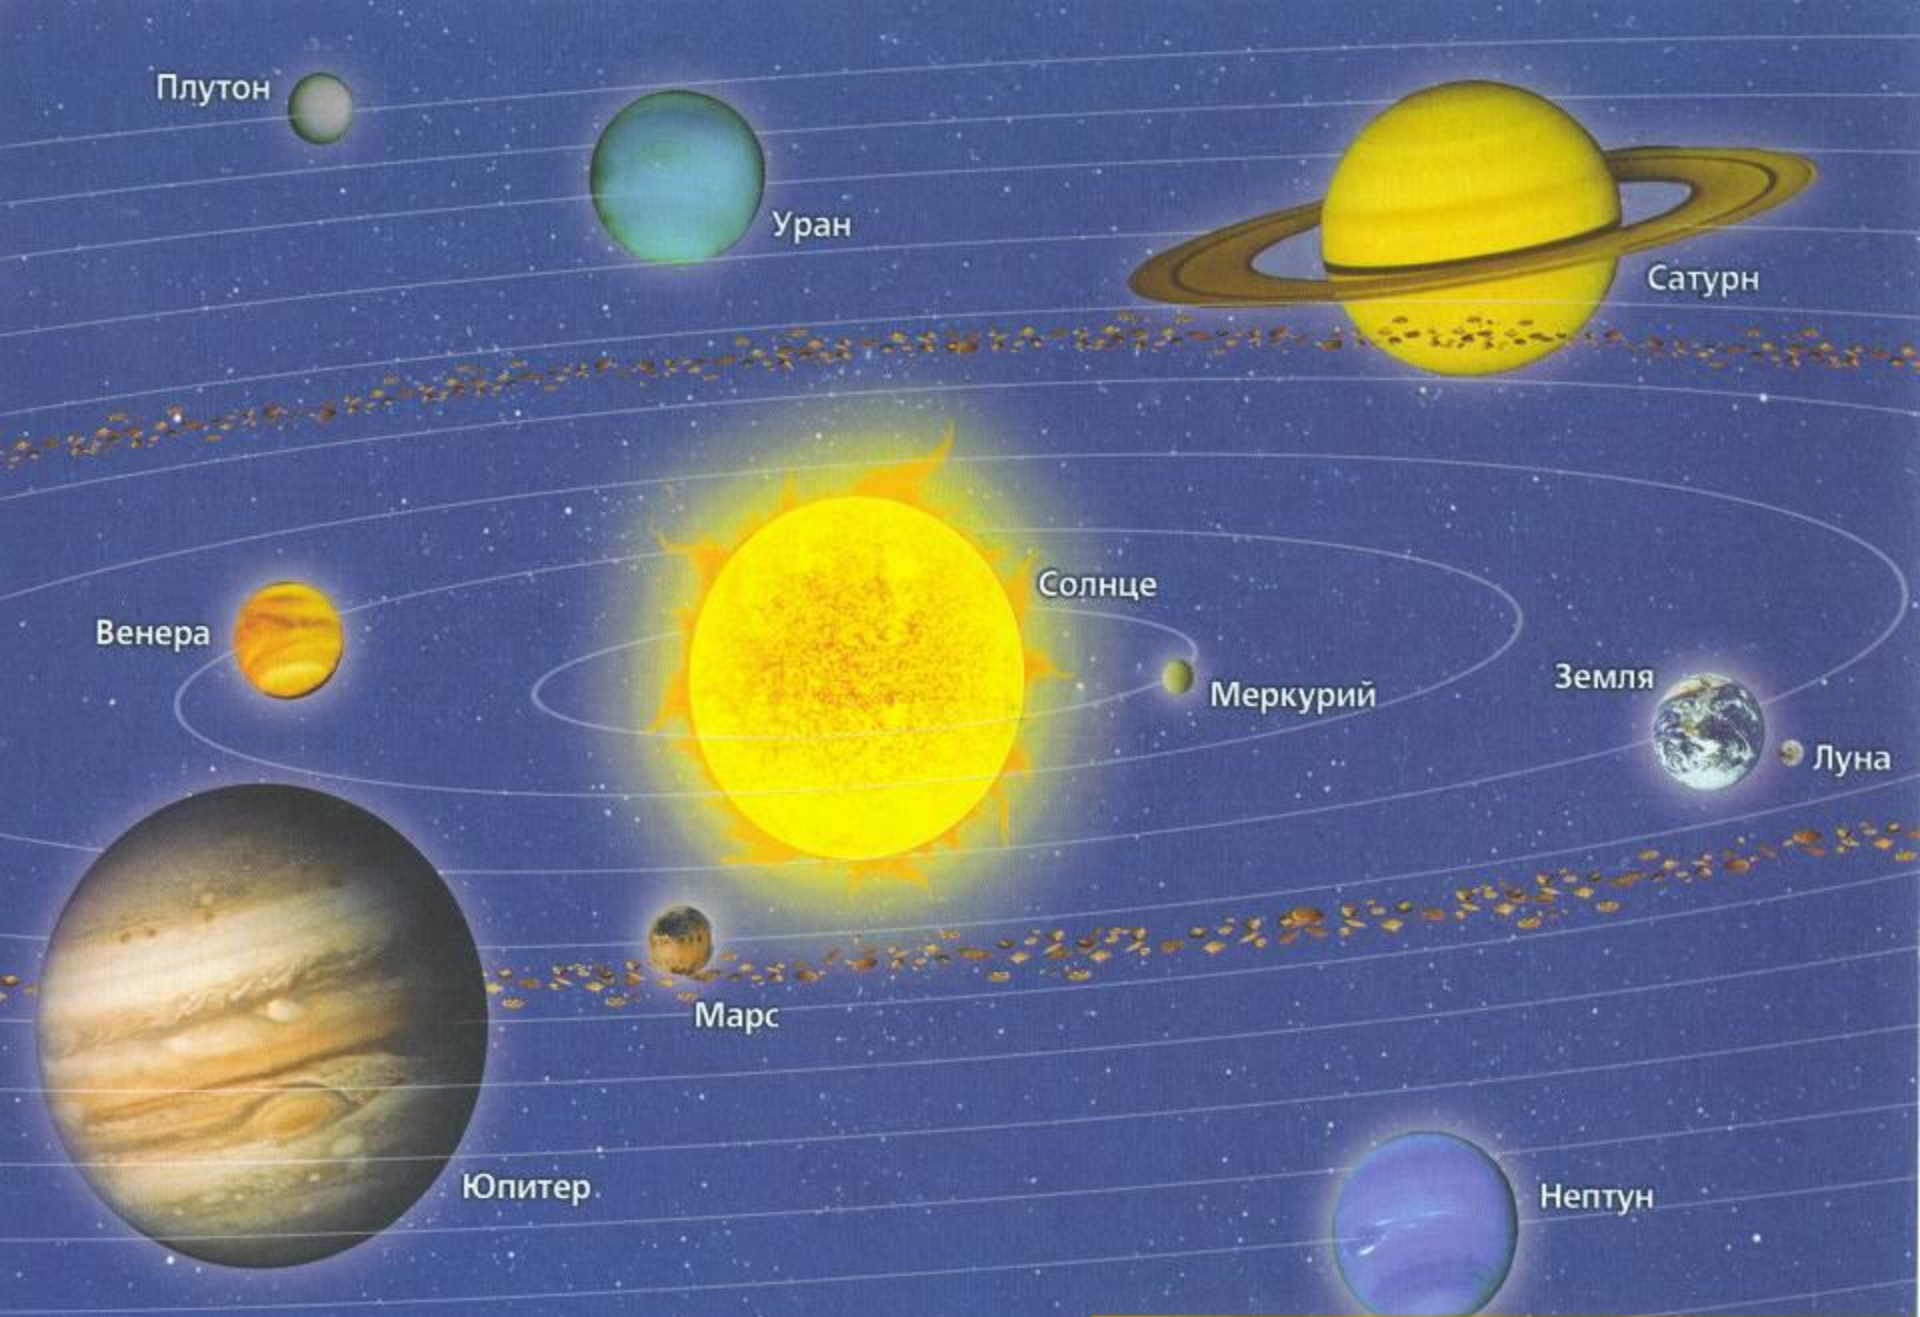

A composite image of space featuring the Earth, Saturn's rings, a bright sun, and the Moon. The Earth is the central focus, showing its blue oceans and green landmasses. To the left, a bright sun creates a lens flare effect. Above the Earth, the rings of Saturn are visible. In the lower right, the Moon is seen as a smaller sphere. The background is a dark, star-filled space.

Луна

У ракеты есть водитель-
невесомости любитель.
По-английски астронавт,
А по-русски ...

КОСМОНАВТ

A composite image of space. On the left, a bright sun with a lens flare. In the center, the Earth is shown from space, with a thin blue atmosphere. To the left of Earth, the rings of Saturn are visible. In the bottom right, a small grey sphere, likely the Moon, is seen. The background is a dark field of stars.

**Тема урока: Зачем
человек осваивает
КОСМОС**

Млечный путь

Плутон

Уран

Сатурн

Солнце

Венера

Меркурий

Земля

Луна

Марс

Юпитер

Нептун

Планеты солнечной системы

Карта звёздного неба (фрагмент)

Константин Эдуардович
ЦИОЛКОВСКИЙ—
ОСНОВОПОЛОЖНИК
КОСМОНАВТИКИ