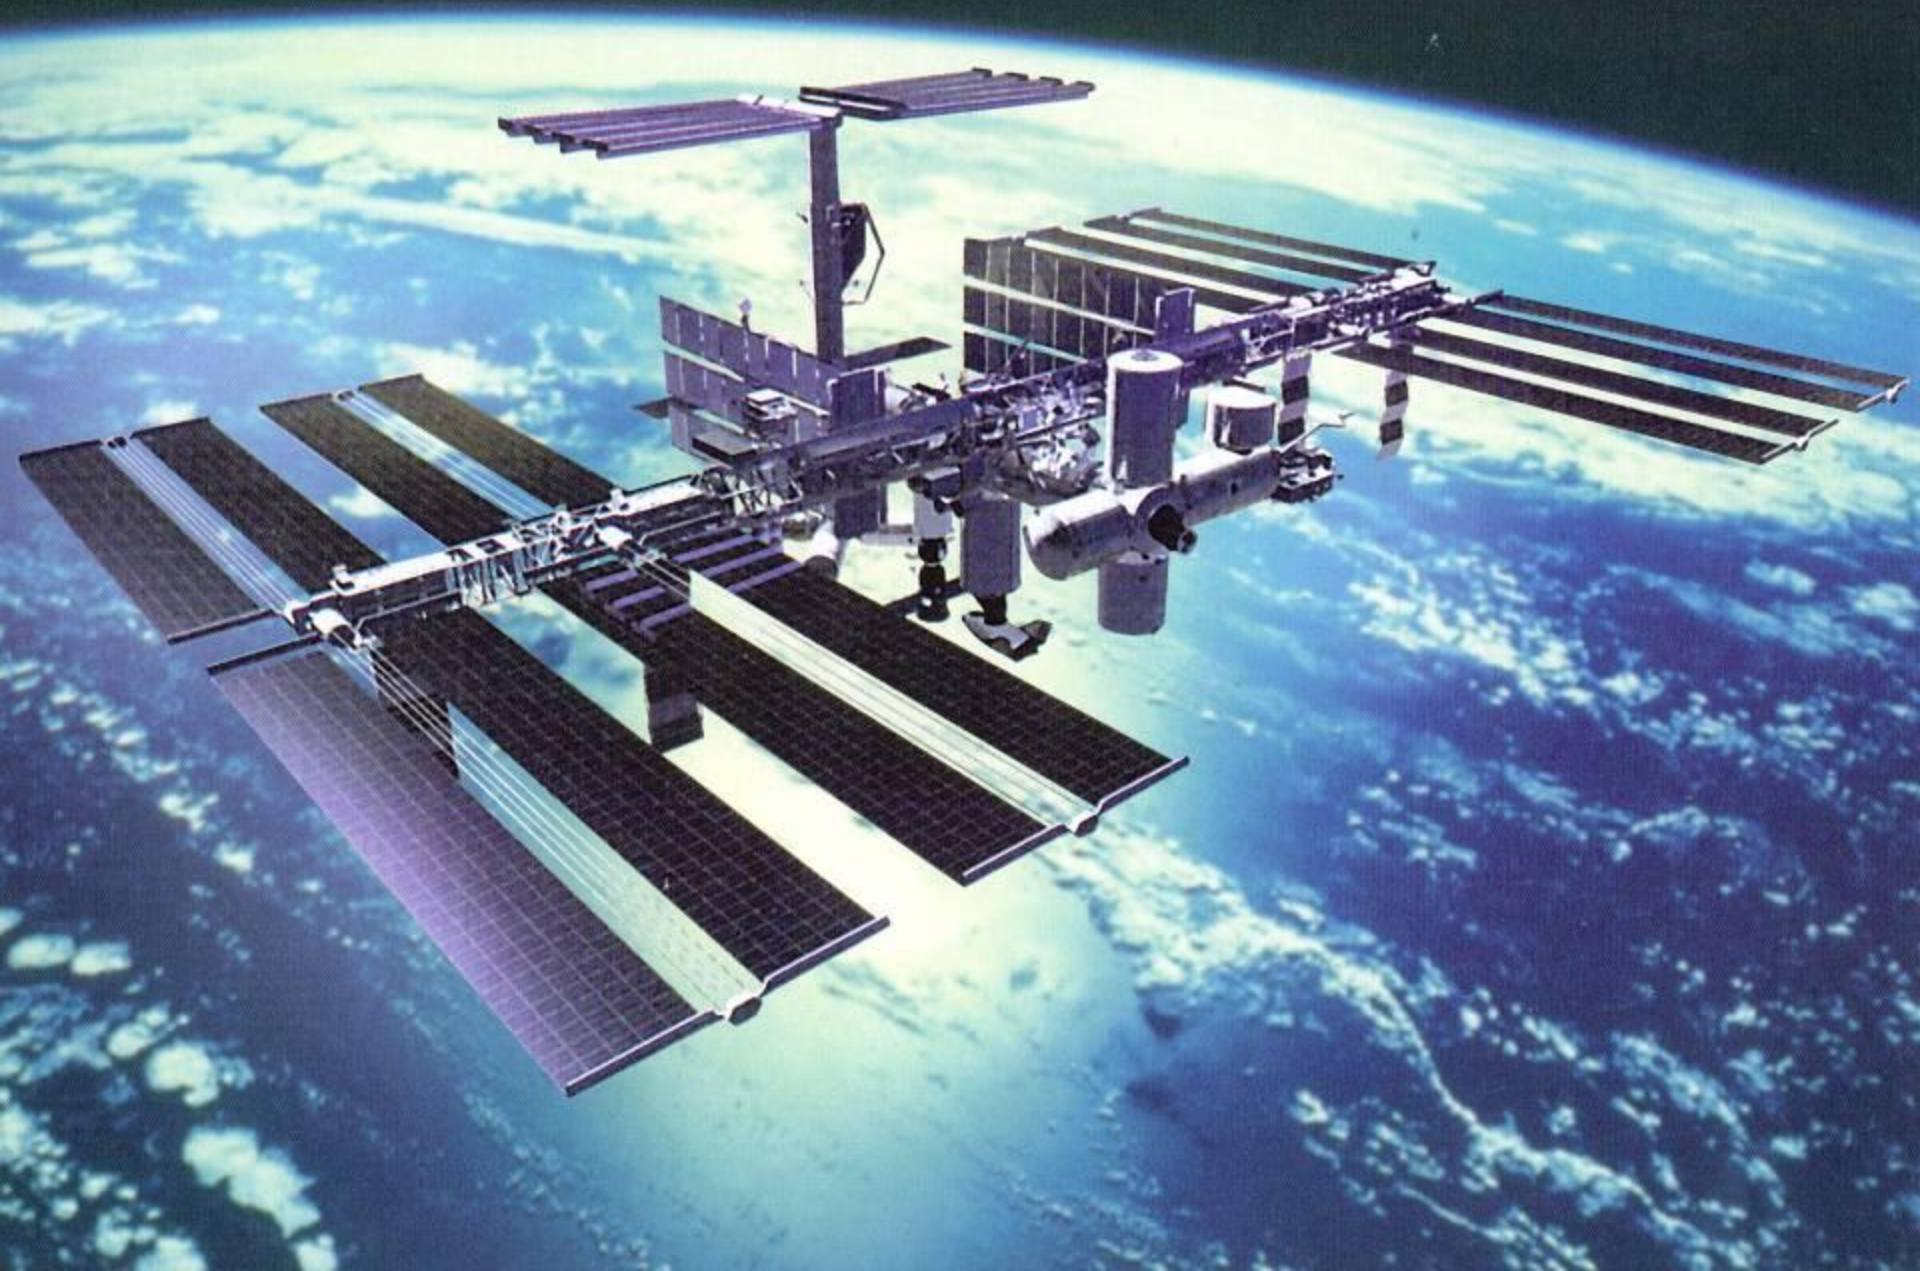

A composite image of space featuring the Earth, Saturn's rings, a bright sun, and the Moon. The Earth is the central focus, showing its blue oceans and green landmasses. To the left, a bright sun creates a lens flare effect. Above the Earth, the rings of Saturn are visible. In the lower right, the Moon is seen as a smaller sphere. The background is a dark, star-filled space.

Сергей Павлович КОРОЛЁВ—
главный конструктор
космических кораблей
и орбитальных станций

Первый искусственный
спутник Земли «СП-1»

БЕЛКА и СТРЕЛКА— собаки,
побывавшие в космосе

Планета Земля

Луна

Вот такой предстала
поверхность Луны перед
глазами космических
путешественников.

«Луноход-1»

Первый международный космический проект «Союз»-«Аполлон»

Международная
космическая станция

1 З В Ё З Д Ы
2 Ч Е Н Ь
3 М Е С Я Ц
4 П У Н А
5 Э Е М Л Я

6 Г О Р И З О Н Т

7 К О М Е Т А
8 Ч Е Б О

9 С О Л Н Ц Е