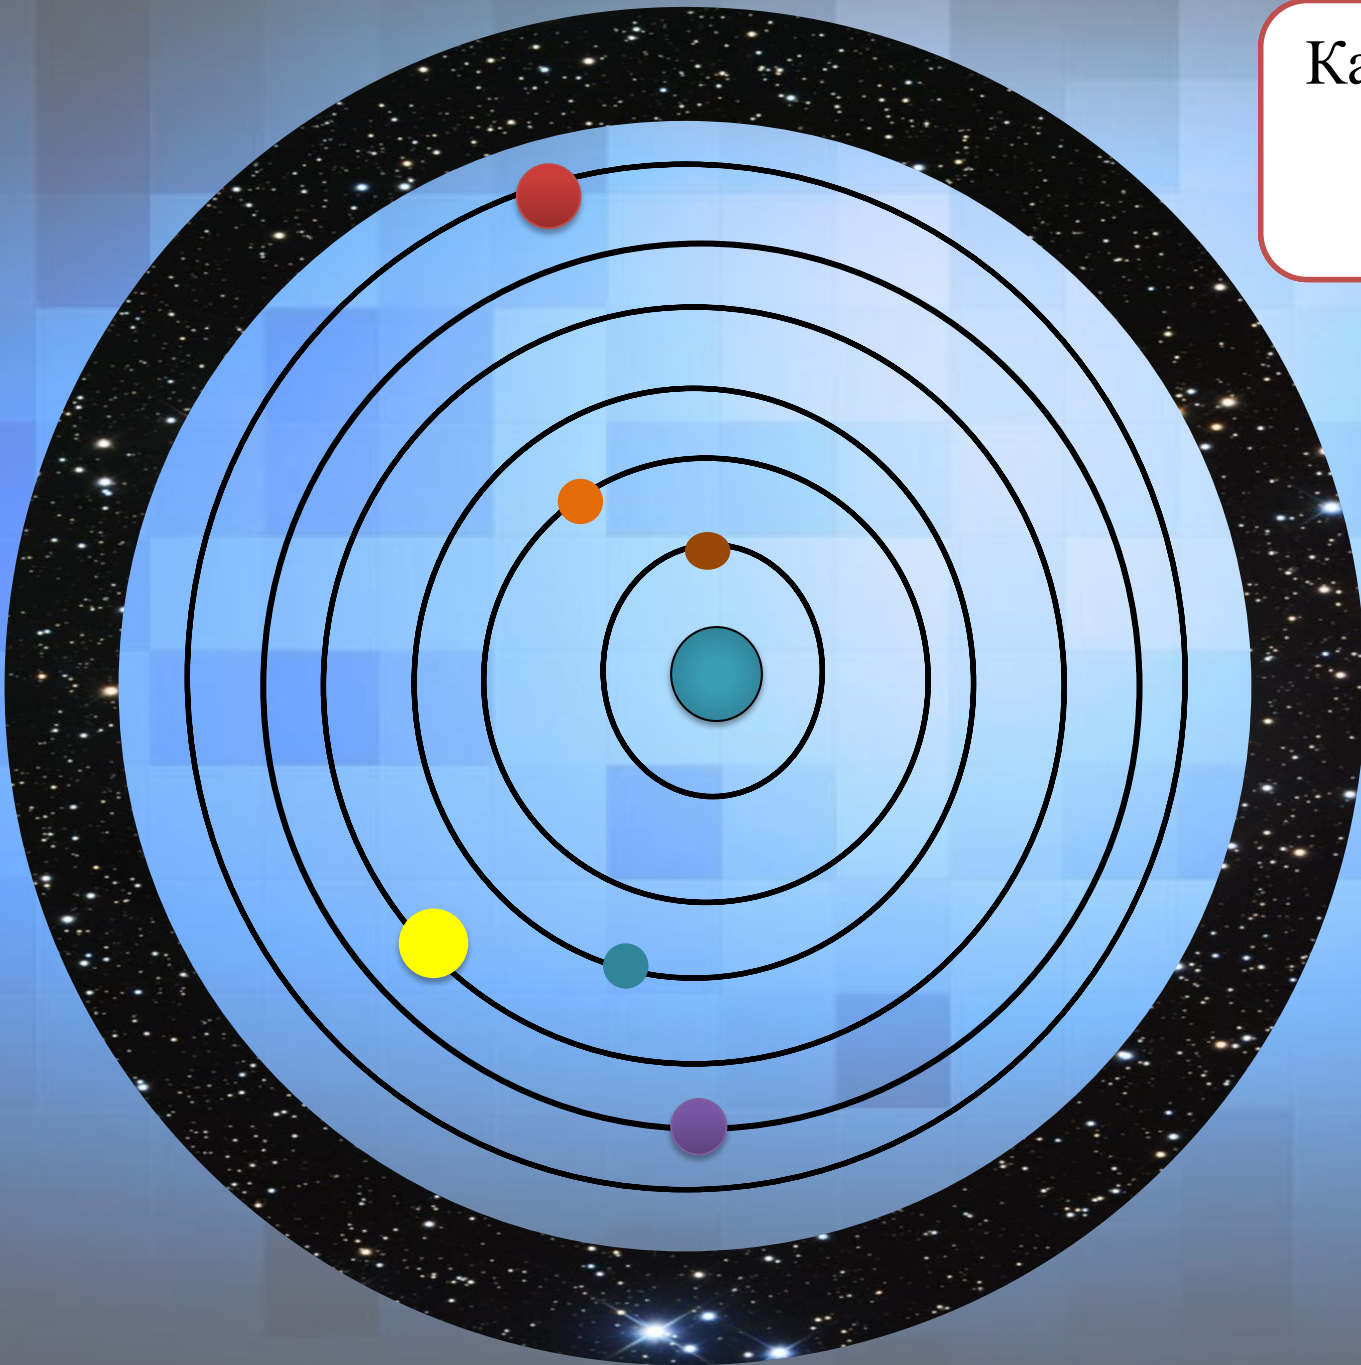

ВСПОМНИМ

Кто так представлял Вселенную?

Кто из ученых считал, что

Планета Земля – центр Вселенной

Аристотель

Птолемей

Как здесь движется
Земля и другие
планеты

Птолемей

Посмотрите на изображения. Вспомните, какие открытия сделали эти люди. Кого мы с вами не проходили?

Польский астроном Николай Коперник

считал, что центром
Вселенной является
Солнце вокруг которого
вращаются все планеты.

Планеты также
движутся вокруг своей
оси. Звезды
неподвижны и
ограничивают
Вселенную.

Сфера неподвижных звезд

Можно ли сказать, что Николай Коперник описал Вселенную?

Итальянский ученый Джордано Бруно

Вселенная бесконечна и у нее нет центра;

Солнце – центр Солнечной системы;

Солнце одна из множества звезд;

- Возможно в других звездных системах также есть жизнь

Можно ли сказать, что догадки Джордано Бруно были верными? Какие именно догадки вы считаете верными?