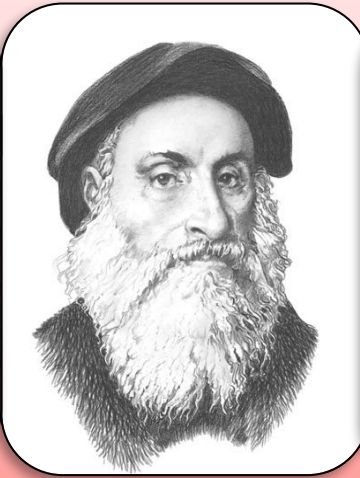

ВСПОМНИМ

Кто так представлял Вселенную?

Кто из ученых считал, что

Планета Земля – центр Вселенной

Аристотель

Птолемей

Как здесь движется
Земля и другие
планеты

Птолемей

Посмотрите на изображения. Вспомните, какие открытия сделали эти люди. Кого мы с вами не проходили?

Польский астроном Николай Коперник

считал, что центром
Вселенной является
Солнце вокруг которого
вращаются все планеты.

Планеты также
движутся вокруг своей
оси. Звезды
неподвижны и
ограничивают
Вселенную.

Сфера неподвижных звезд

Можно ли сказать, что Николай Коперник описал Вселенную?

Итальянский ученый Джордано Бруно

Вселенная бесконечна и у нее нет центра;