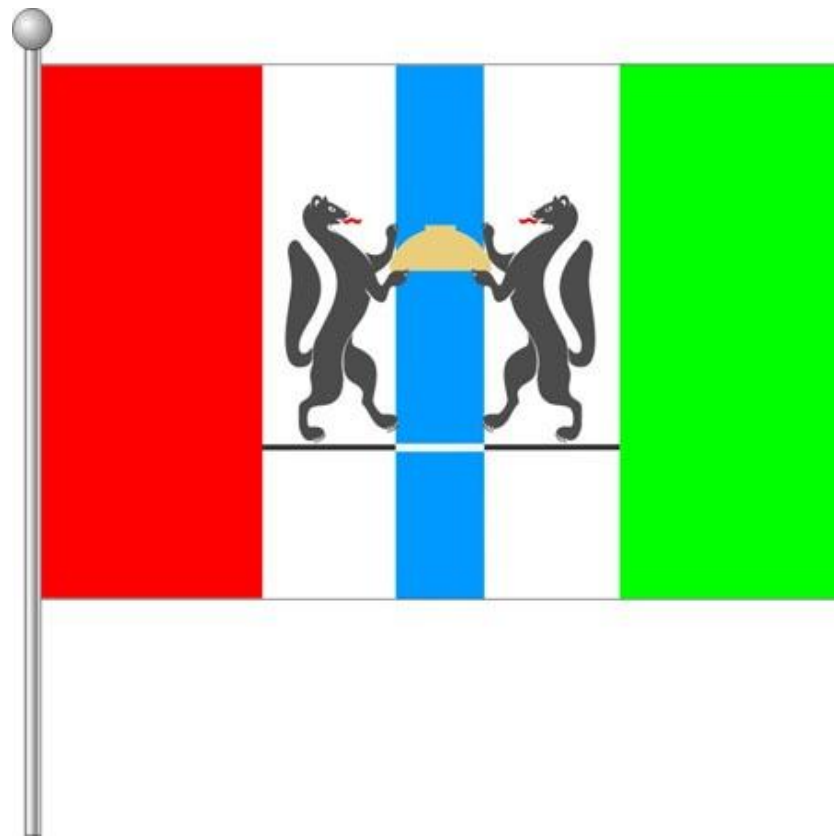

Отряд Хищнообразные

Часть 1

Животные Новосибирской области

Волк

Волк - *Canis lupus*

www.ecosystema.ru

след волка

след собаки

Волк - *Canis lupus*

Обыкновенная

www.ecosystema.ru

Обыкновенная лисица - *Vulpes vulpes*

след лисицы

след собаки

Корсак - *Vulpes corsac*

Обыкновенная лисица - *Vulpes vulpes*

Обыкновенная лисица

Енотовидная собака

www.ecosystema.ru

Енотовидная собака - *Nyctereutes procyonoides*

следы енотовидной собаки

Енотовидная собака - *Nyctereutes procyonoides*

Рысь

Рысь - *Felis lynx*

Рысь - Felis lynx