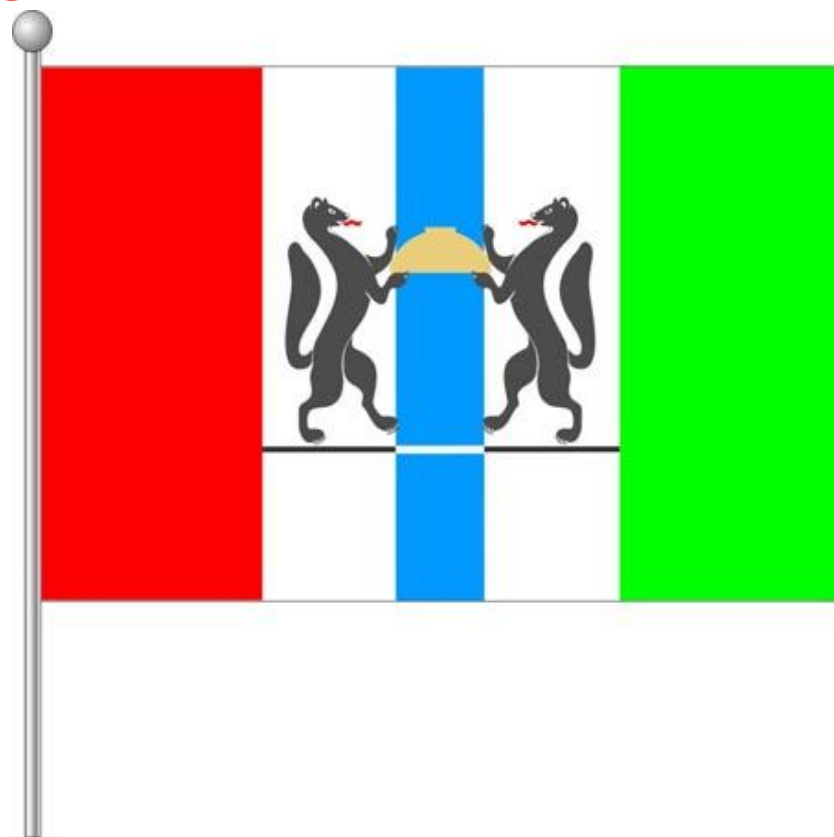

Отряд Хищнообразные

Часть 1

Животные Новосибирской области

Волк

Волк - *Canis lupus*

www.ecosystema.ru

след волка

след собаки

Волк - *Canis lupus*

Обыкновенная

www.ecosystema.ru

Обыкновенная лисица - *Vulpes vulpes*

след лисицы

след собаки

Корсак - *Vulpes corsac*

Обыкновенная лисица - *Vulpes vulpes*

Обыкновенная лисица

Енотовидная собака

www.ecosystema.ru

Енотовидная собака - *Nyctereutes procyonoides*

следы енотовидной собаки

Енотовидная собака - *Nyctereutes procyonoides*

Рысь

Рысь - *Felis lynx*

Рысь - *Felis lynx*