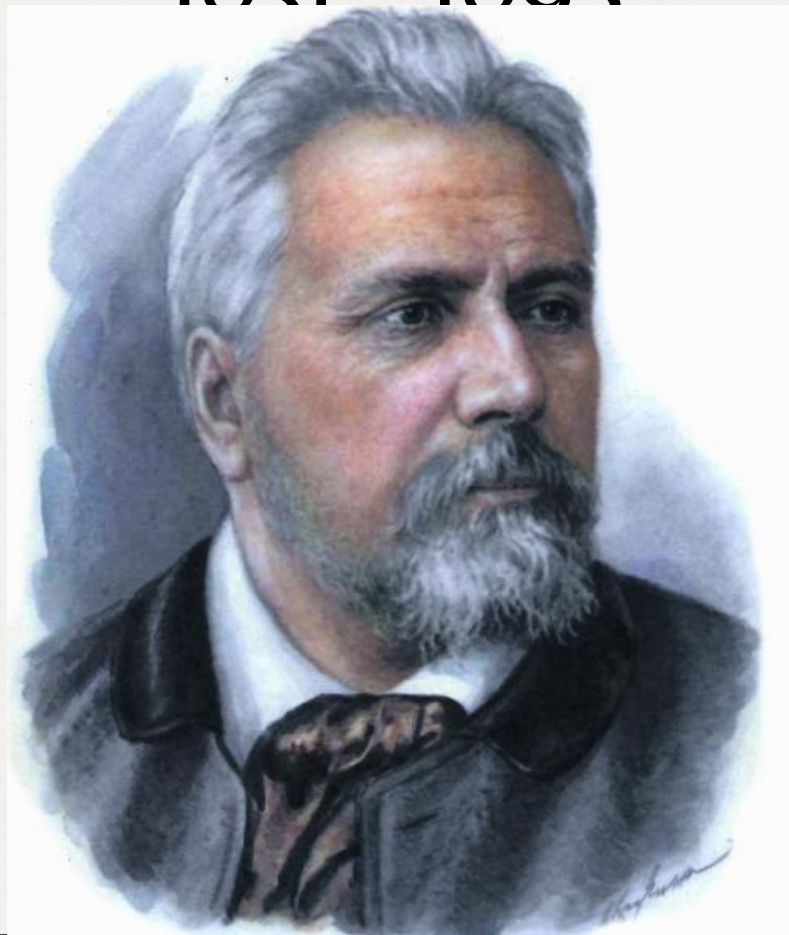

Открытый урок  
по сказу Н.С. Лескова  
"Левша"

Подготовила:  
учитель русского языка и литературы  
Недашковская Оксана Игоревна

# Николай Семенович Лесков

1821 - 1895

«Я не могу сказать, где родилась первая заводка баснословия о стальной блохе, то есть завелась ли она в Туле, на Имже или в Сестрорецке, но, очевидно, она пошла из одного из этих мест. Во всяком случае сказ о стальной блохе есть специально оружейничья легенда, и она выражает особую гордость русских мастеров оружейного дела...»

# Загадка русской души