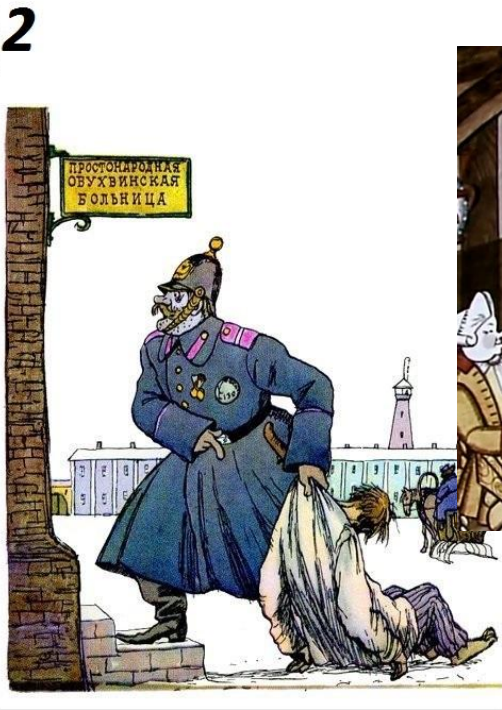

Открытый урок
по сказу Н.С. Лескова
"Левша"

Подготовила:
учитель русского языка и литературы
Недашковская Оксана Игоревна

Николай Семенович Лесков

1821 - 1895

«Я не могу сказать, где родилась первая заводка баснословия о стальной блохе, то есть завелась ли она в Туле, на Имже или в Сестрорецке, но, очевидно, она пошла из одного из этих мест. Во всяком случае сказ о стальной блохе есть специально оружейничья легенда, и она выражает особую гордость русских мастеров оружейного дела...»

По мотивам сказа Н. С. Лескова

Сказ
Н. С. Лескова
«Левша»

Загадка русской души

Верное расположение

Ответьте на вопросы

- 0 Когда впервые появляется левша и как он выглядит?
- 0 Когда попадает левша к императору и как с ним держится?