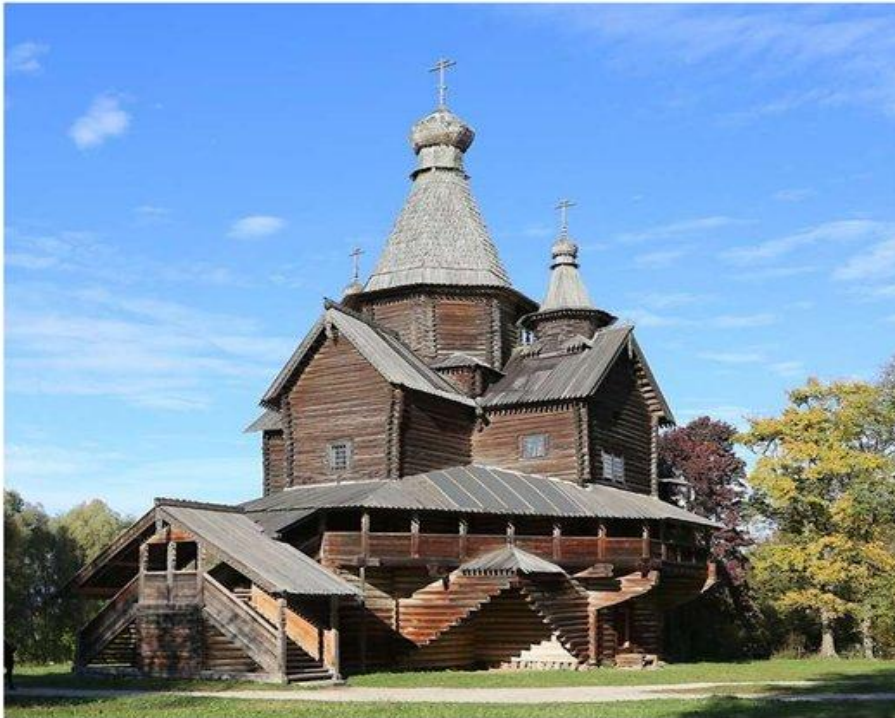

Русская Деревня

Презентация к уроку
«Деревня -
деревянный мир»

Расшифруйте тему урока: используйте алфавит

5,6,18,6,3,15,33 5,6,18,6,3,33,15,15,29,11
14,10,18

Н.М.Рамадин «Село Хмелёвка»

Шатровый тип храма пришел из деревянной архитектуры

- Музей деревянного зодчества Витославлицы. Великий Новгород

Схема деревянного

Д

Спасибо за
урок