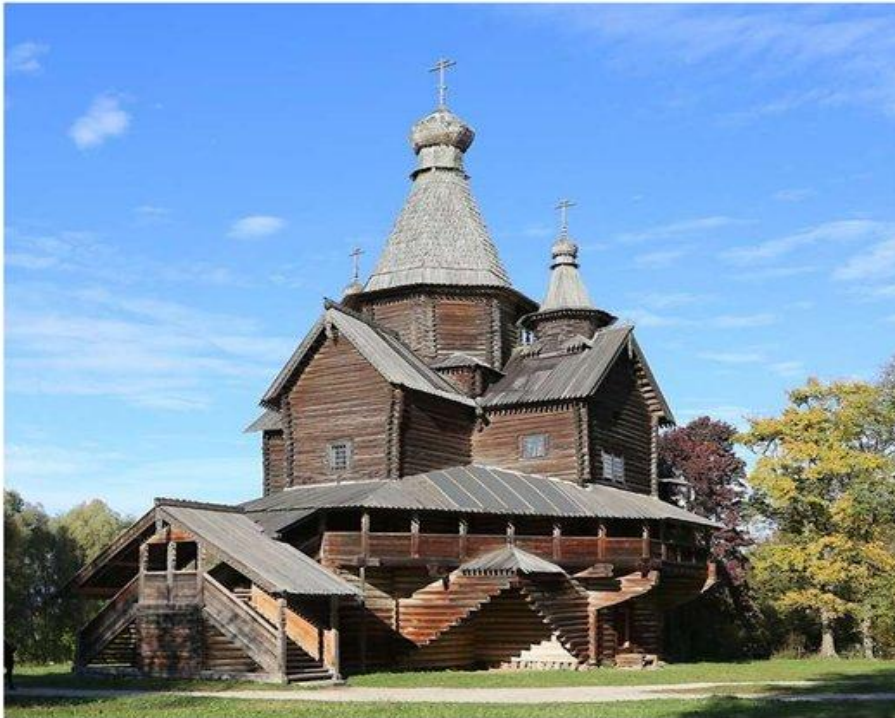

Русская Деревня

Презентация к уроку
«Деревня -
деревянный мир»

Расшифруйте тему урока: используйте алфавит

5,6,18,6,3,15,33 5,6,18,6,3,33,15,15,29,11
14,10,18

Н.М.Рамадин «Село Хмелёвка»

Шатровый тип храма пришел из деревянной архитектуры

- Музей деревянного зодчества Витославицы. Великий Новгород

Схема деревянного

Д

Спасибо за
урок