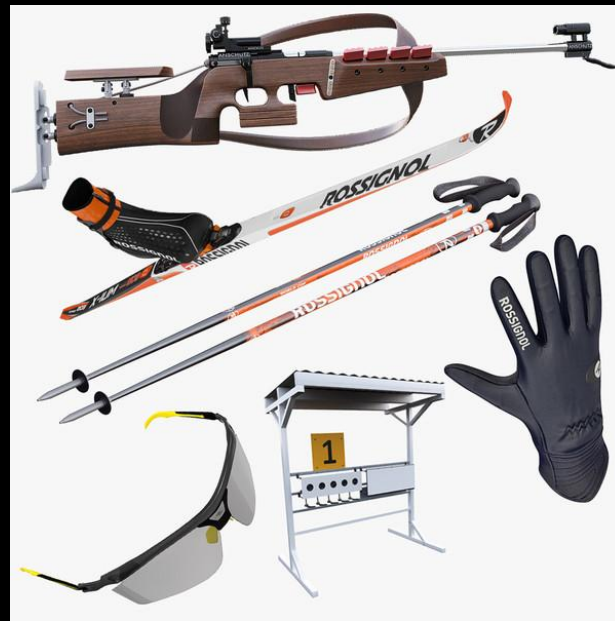

Что такое  ?

Rio 2016™

СОЧИ 2014

SOCHI

PRK

SP

Ω OMEGA	00000	0
KOR 22:17	00231	0
NOR 24:08		

Ω OMEGA	00201	3
	11010	