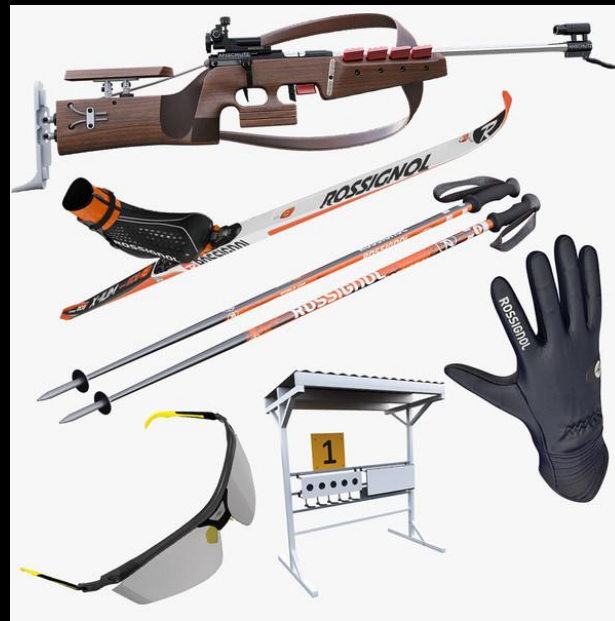

Что такое  ?

Rio 2016™

СОЧИ 2014

SOCHI

PARALYMPIC GAMES

SP

Ω OMEGA	00:00	00:00	0
KOR 22:17	00:00	00:00	0
NOR 24:08	00:231	00:00	0

Ω OMEGA	00:00	00:00	0
28:57	00:201	00:00	0
23:34	00:10	00:00	0