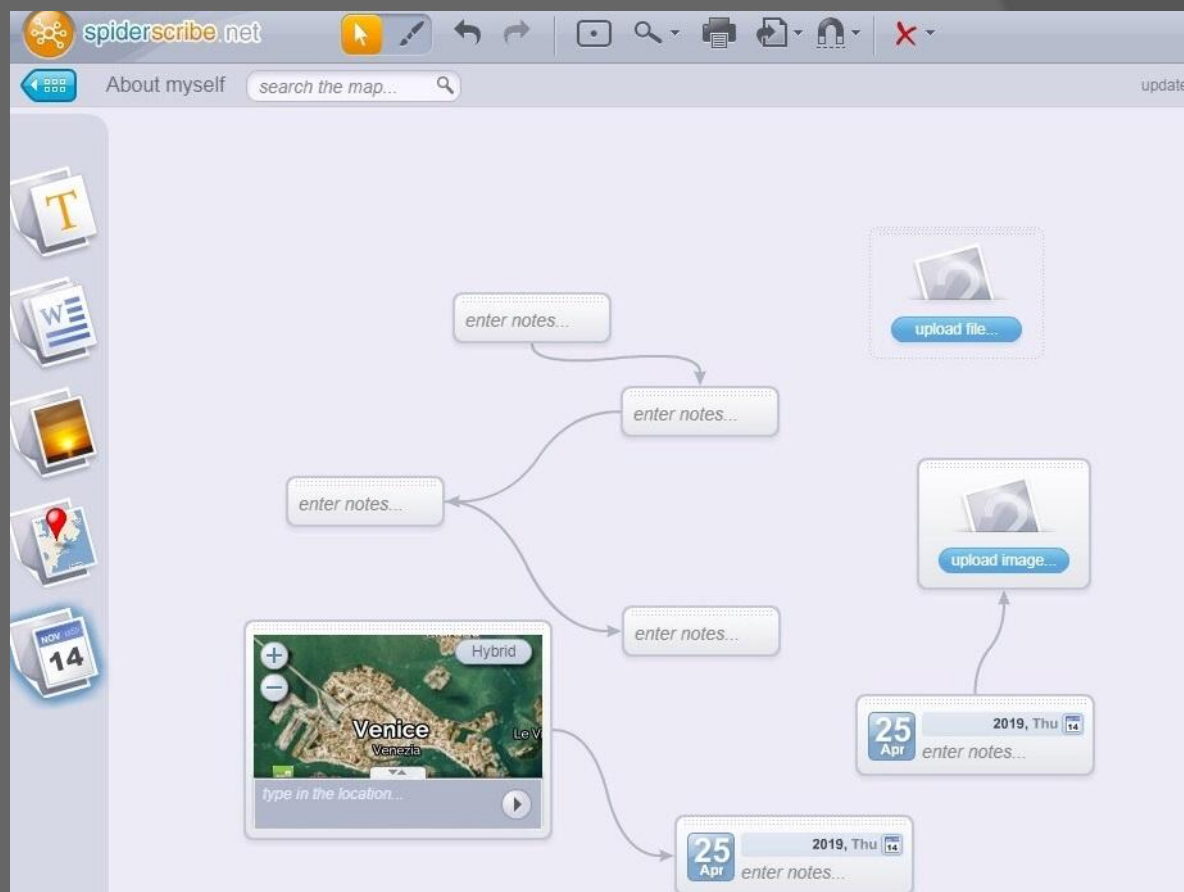

Кнопка **NEW** – из выпадающего списка выбрать **MAP**

SpiderScribe.net simple Demo

Необходимо дать название вашему проекту, в нашем домашнем задании тема «**About myself**», описание проекта – по желанию.

Кнопка **CREATE** – подтвердить создание проекта по завершению заполнения форм

The image shows a 'Create New Map' dialog box. The title bar contains the text 'Create New Map' and a close button (X). The main area has two sections: 'Map name (required):' with a text input field containing 'About myself', and 'Description:' with a large, empty text area. At the bottom right, there are two buttons: 'Cancel' and 'Create'. A large pink arrow points to the 'Create' button.

6. Самостоятельная работа

Просмотреть рабочее поле, ознакомиться со всеми функциями, которые предоставляет панель инструментов слева.

Заполнить интеллект - карту: текстами, картинками, датами, картами со спутника (использовать все возможности)