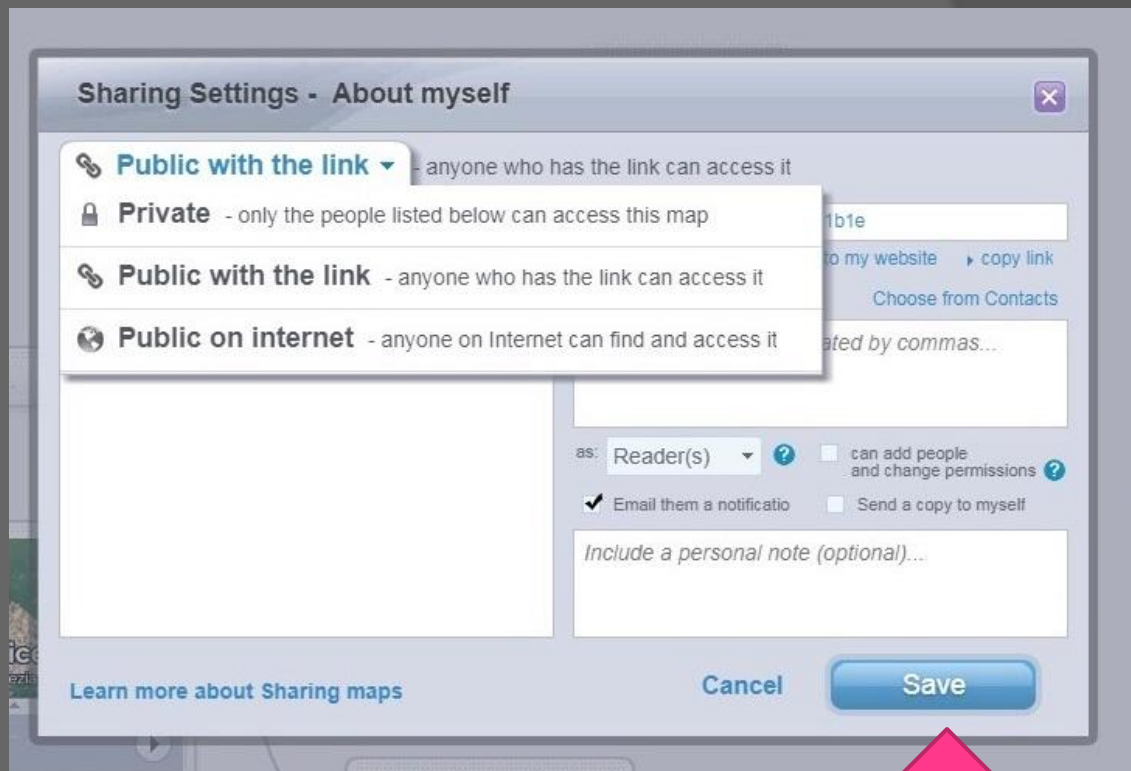

8. Открыть доступ к работе

После того, как Вы завершили работу над своей интеллектуальной картой, в правом верхнем углу кнопка **SHARE**, появится следующее диалоговое окно.

Нажать на слово PRIVATE (закрытый доступ, только вы видите вашу работу), в выпадающем списке появится два варианта:

Public with the link – только зарегистрированные пользователи этого сайта смогут посмотреть вашу работу

Public on Internet – любой пользователь интернета получит доступ к вашей работе

Выбираете любой из двух вариантов и нажимаете кнопку **SAVE** (сохранить)