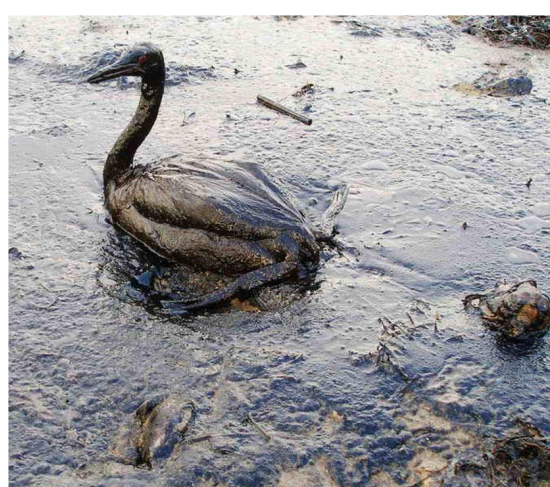

ЗАЩИТИМ ПРИРОДУ!

Подготовила: учитель математики и
классный руководитель МБОУ
«Щельяюрская СОШ»
Семьяшкина Ирина Васильевна

1

Выкидывать батарейки и аккумуляторы в мусорное ведро нельзя потому, что:

Одна выброшенная батарейка загрязняет **20 куб.м.** земли и **400 литров** воды.