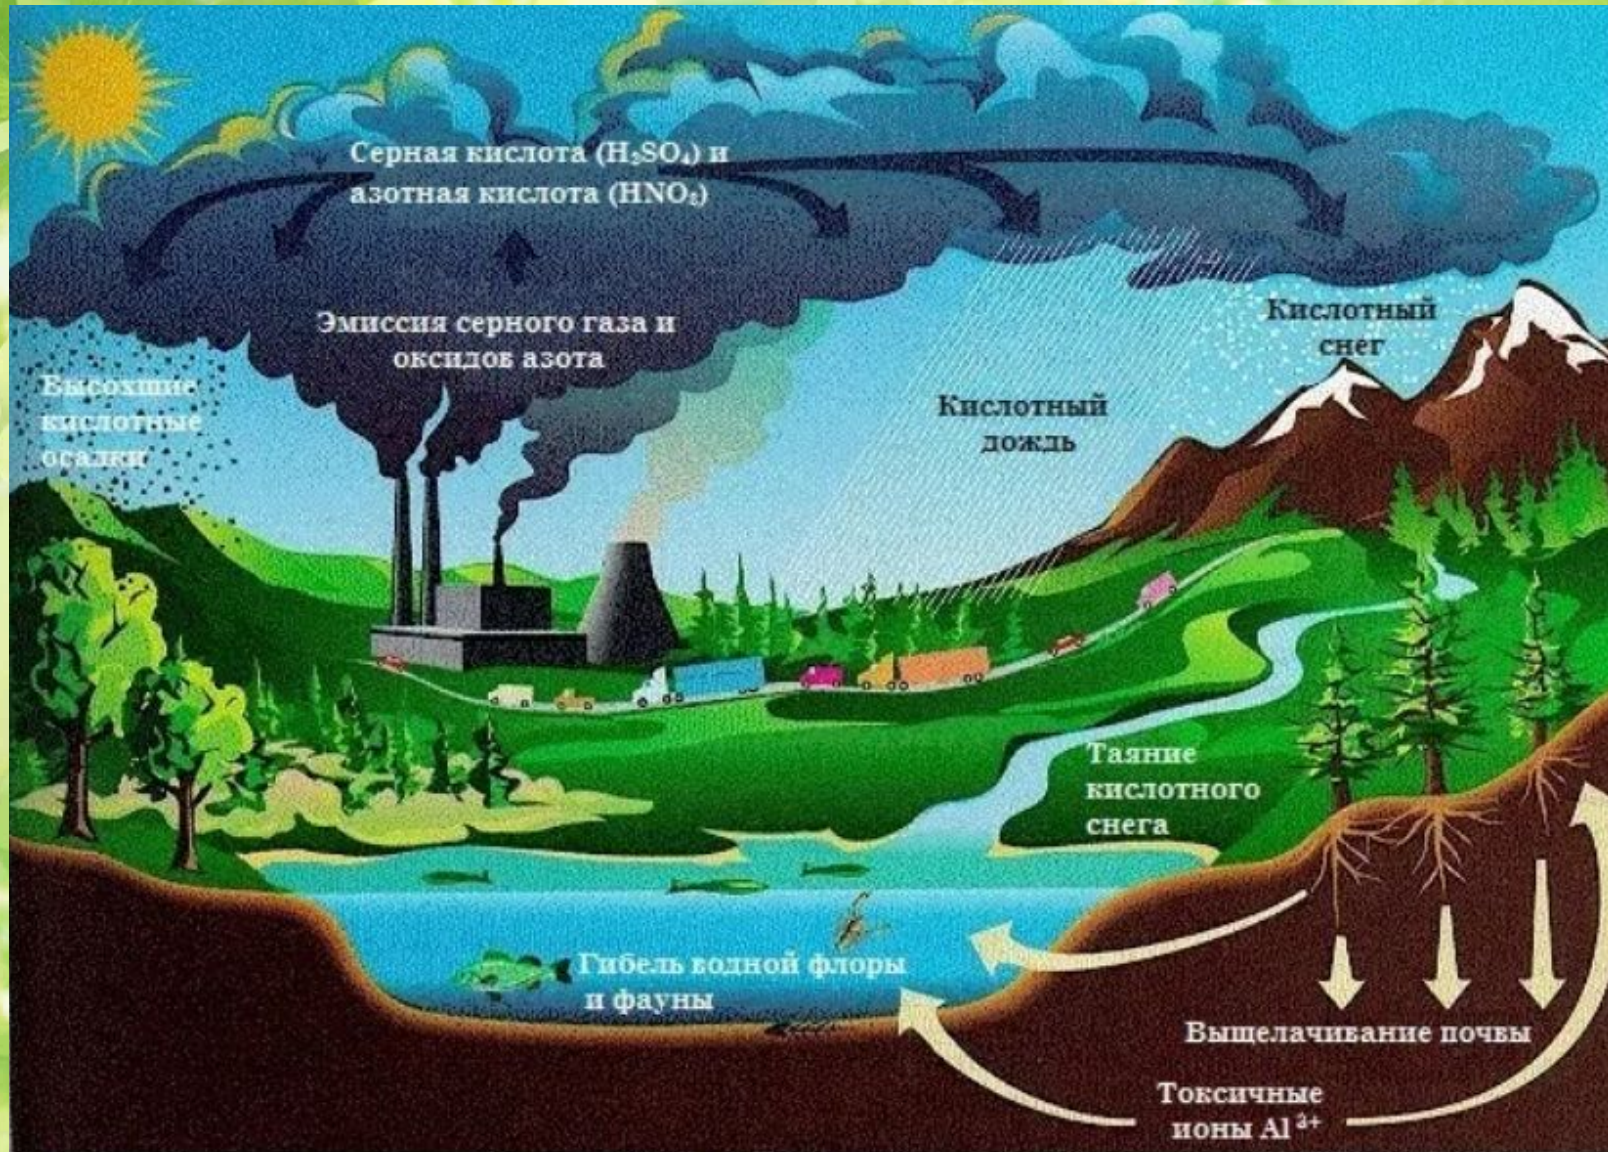

нашей стране деревьев уничтожается намного больше, чем в других государствах.

Загрязнение почвы.

Загрязнение воды.

Для жителей нашей планеты вода очень необходима: без чистой питьевой воды все просто вымрут, а доступность её с годами становится все более проблематичной. По данным всемирной организации здравоохранения (воз) в настоящее время 1,2 млрд. человек не имеют её в необходимом количестве, миллионы людей умирают ежегодно от болезней, вызванных растворенными в воде веществами. В январе 2008 года на всемирном экономическом форуме оон (world economic forum annual meeting 2008), проходившем в швейцарии, утверждалось, что к 2025 году население более половины стран мира будет испытывать недостаток в чистой воде, а к 2050 году - 75%.