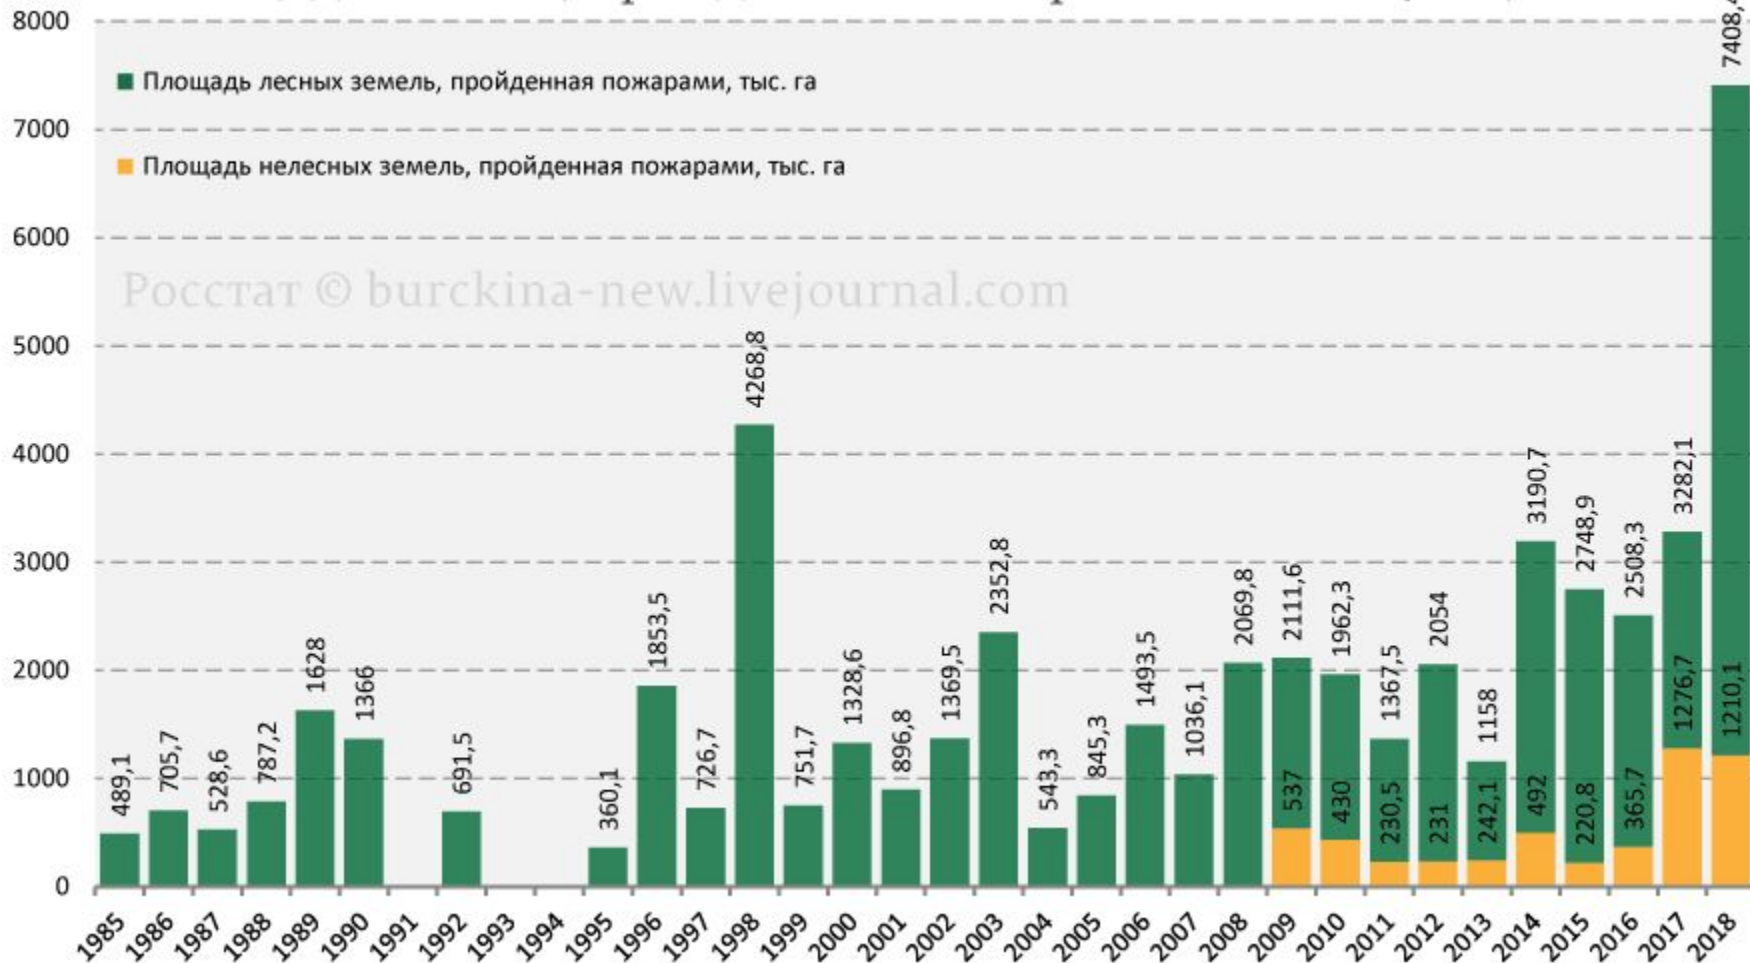

УТВЕРЖДЕНЫ
постановлением Правительства
Российской Федерации
от 3 ноября 2018 г. № 1321

ТАКСЫ
для исчисления размера ущерба,
причиненного водным биологическим ресурсам

Водные биологические ресурсы	Такса¹ (рублей)
Проходные, полупроходные и пресноводные рыбы	за 1 экземпляр независимо от размера и веса
калуга	269250
белуга	206625
амурский осетр, сибирский осетр	160456
персидский осетр, русский осетр	138024
севрюга	70393
лосось атлантический (семга), балтийский лосось, черноморский лосось, каспийский лосось	13675
белорыбица	11148
нерка	11575
нельма	10811
таймень, чавыча, кижуч, кета осенняя амурская	10635
миноги	5685
сима, кумжа	5128
стерлядь	4572
омуль байкальский, байкальский белый хариус, чир, муксун, сига	3640

Водные биологические ресурсы	Такса¹ (рублей)
угорь речной	3452
кутум, судак	3305
кета	2009
горбуша	961
кунджа, голец, палия, форель всех видов, ленок, омуль арктический, сиг-пыжьян, пелядь, мальма, хариус, усачи, рыбец (сырть), жерех, шемая, сазан, каarp, щука, белый амур, толстолобики, сом пресноводный	925
кефаль всех видов	685
сельдь-черноспинка, азово-донские сельди	685
налим, берш, чехонь, верхогляд, линь, язь, рипус, тарань, вобла, ряпушка, лещ, густера, синец	500
змееголов, каналный сом, белый амурский лещ, черный амур, буффало, амурский плоскоголовый жерех (краснопер), красноперы, конь-губарь, кони, косатки, валец, плотва, елец, караси, тугун, голавль, подуст, окунь пресноводный	250
другие виды пресноводных рыб	100
Морские рыбы	за 1 экземпляр независимо от размера и веса
камбала-калкан, камбала-тюрбо	3452
палтус белокорый, шипощеки	1151
палтусы (кроме белокорого), луфарь	685
зубатки, акулы	274
треска, пикша, сайда, угольная рыба	164
камбалы (кроме камбалы-калкан, камбалы-тюрбо), сельди, скумбрия, минтай, окуни морские, терпуги, налим морской, навага, сардина иваси, путассу (северная)	137
сельдь балтийская (салака)	82

Лесные пожары

Площадь земель, пройденная пожарами в РСФСР/РФ, тыс. га