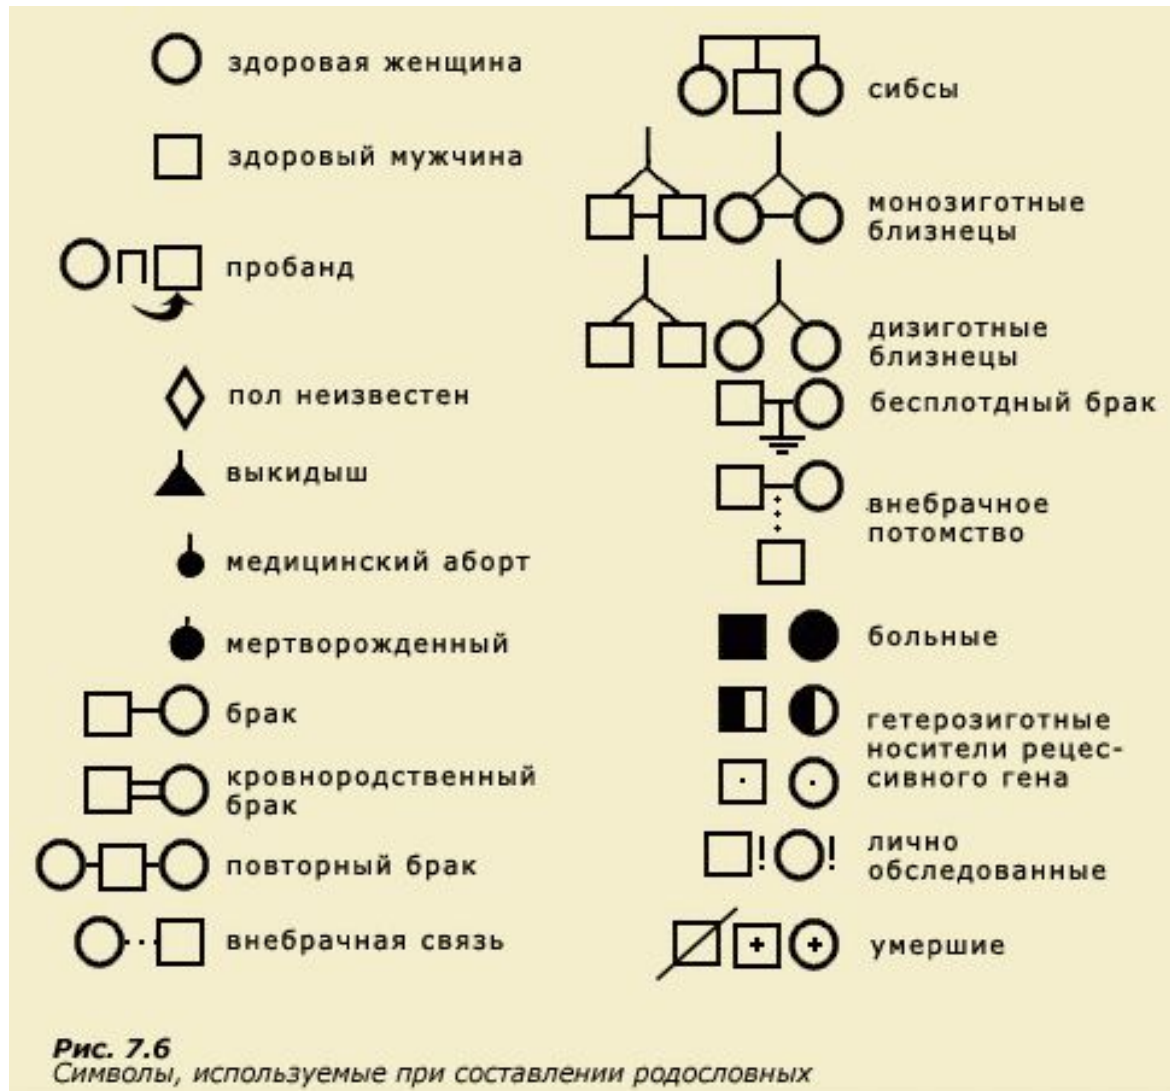

Пушкины

Родословное дерево Пушкиных

Пушкин Петр Петрович
(1644 - 1692)

Султаны Османской империи

Генетика и родословная

Рис. 7.6
Символы, используемые при составлении родословных

Филогенетическое древо кошек