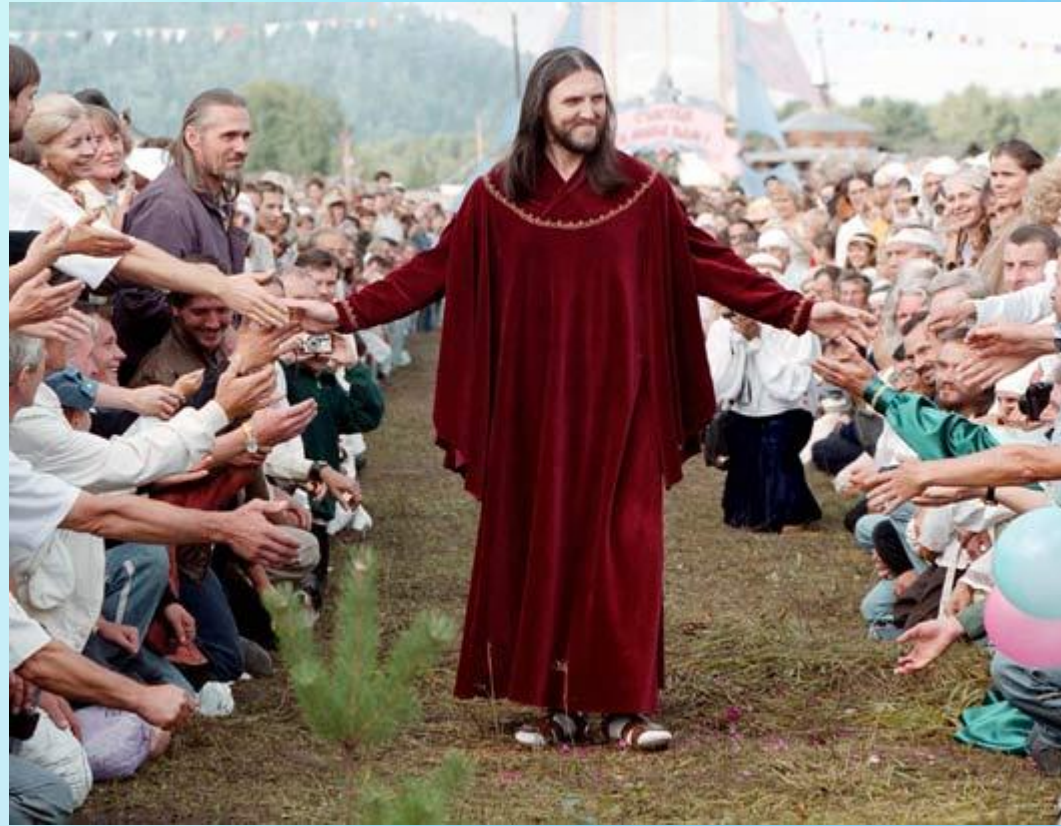

Колыбель Сибири.