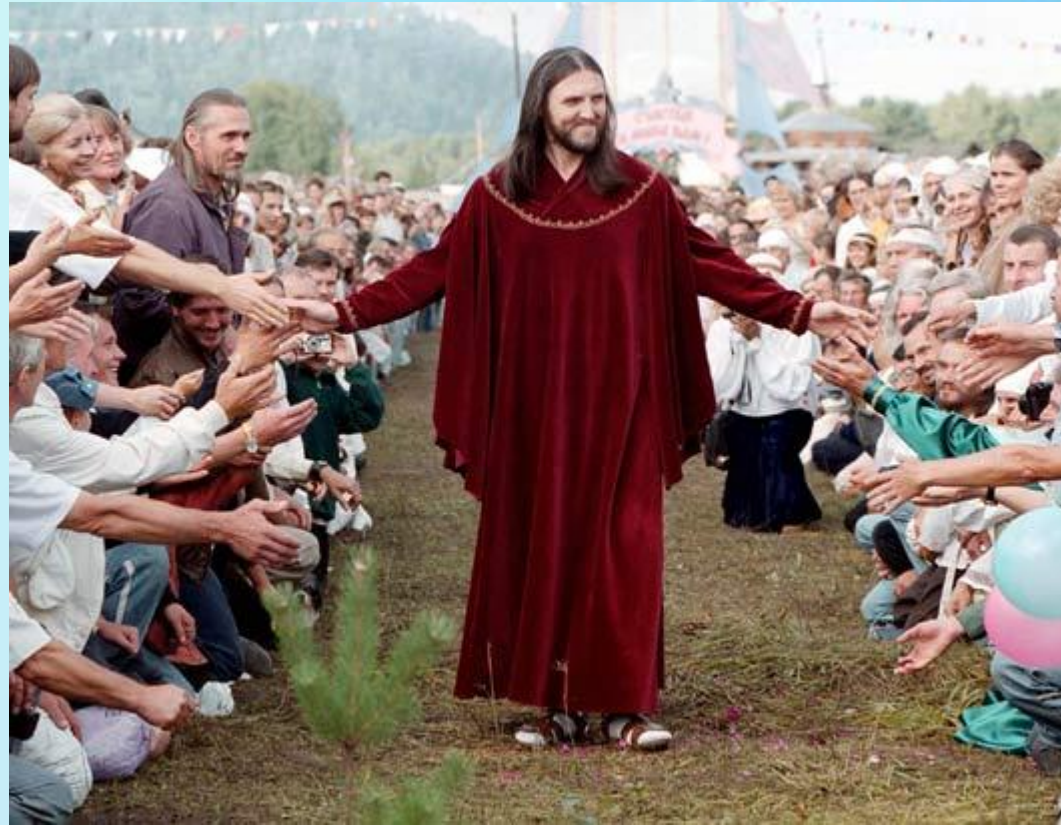

The background is a gradient of light blue to dark blue. A stylized human head silhouette is visible, facing right, with concentric circles emanating from the top of the head, suggesting a brain or thought process.

Секты и тоталитарные религиозные культы.

Подготовила
Васильева
Наталия
Юрьевна

Основные мировые религии.

Колыбель Сибири.

Сатанинские культуры.

Характерные признаки секты.

- Религиозный маркетинг
 - Психологическое давление
 - Двойное учение
 - Иерархия
 - Непогрешимость секты и ее основателя
- 