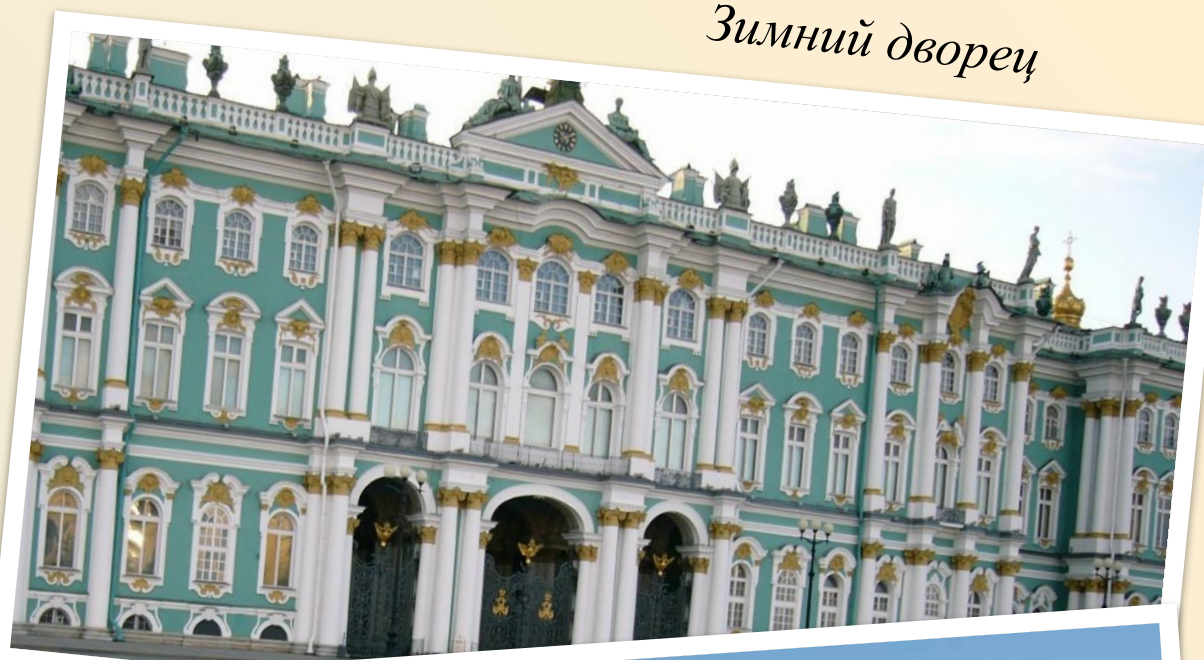

Государственное бюджетное дошкольное образовательное учреждение детский сад №72
комбинированного вида Красносельского района Санкт-Петербурга

Архитекторы Санкт - Петербурга

*Воспитатель старшей группы №10
Брагина Тамара Яковлевна*

*Санкт – Петербург
2017*

**Франческо
Бартоламео
Растрелли
1700 - 1771**

Зимний дворец

*Екатерининский дворец
г. Пушкин*

***Воронихин
Андрей
Никифорович
1760 - 1811***

Казанский собор

Горный институт

*Тома де Томон
1754 - 1813*