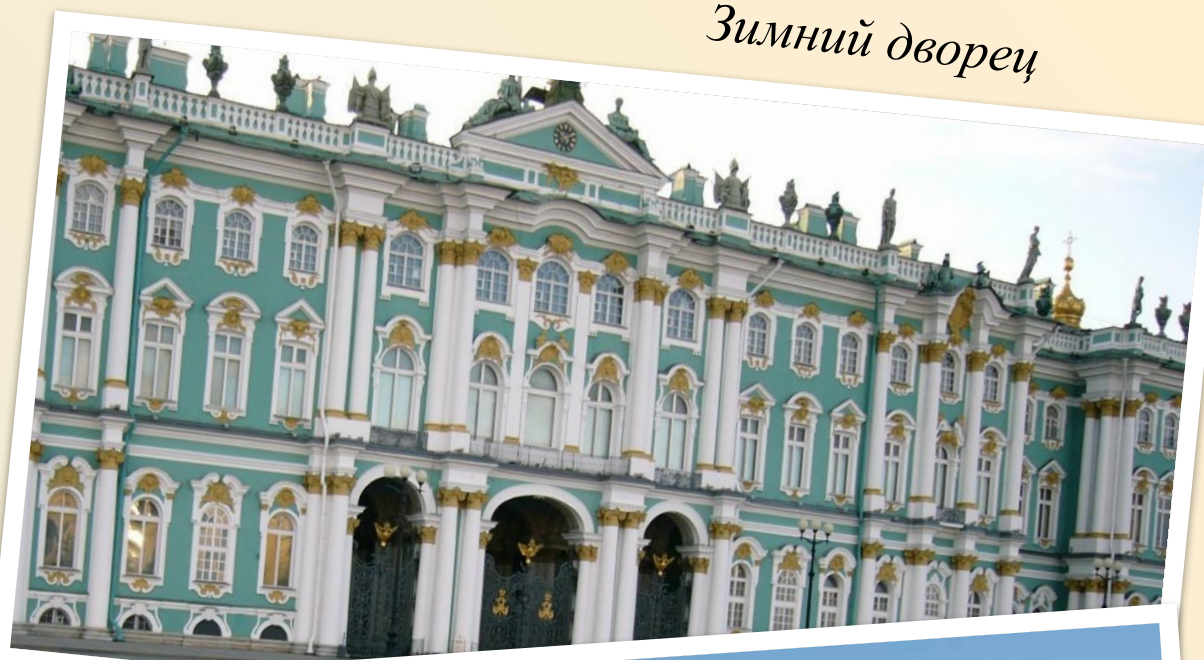

# *Архитекторы Санкт - Петербурга*

*Воспитатель старшей группы №10  
Брагина Тамара Яковлевна*

*Санкт – Петербург  
2017*

**Франческо  
Бартоламео  
Растрелли  
1700 - 1771**

*Зимний дворец*

*Екатерининский дворец  
г. Пушкин*