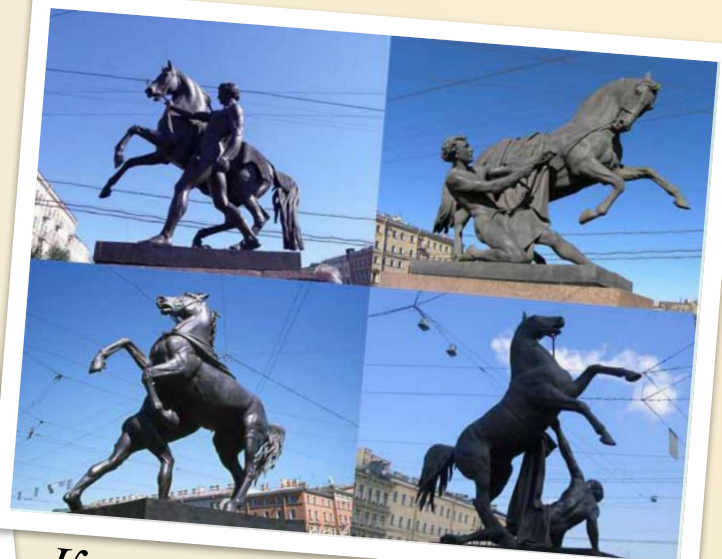

Кони на Аничковом мосту