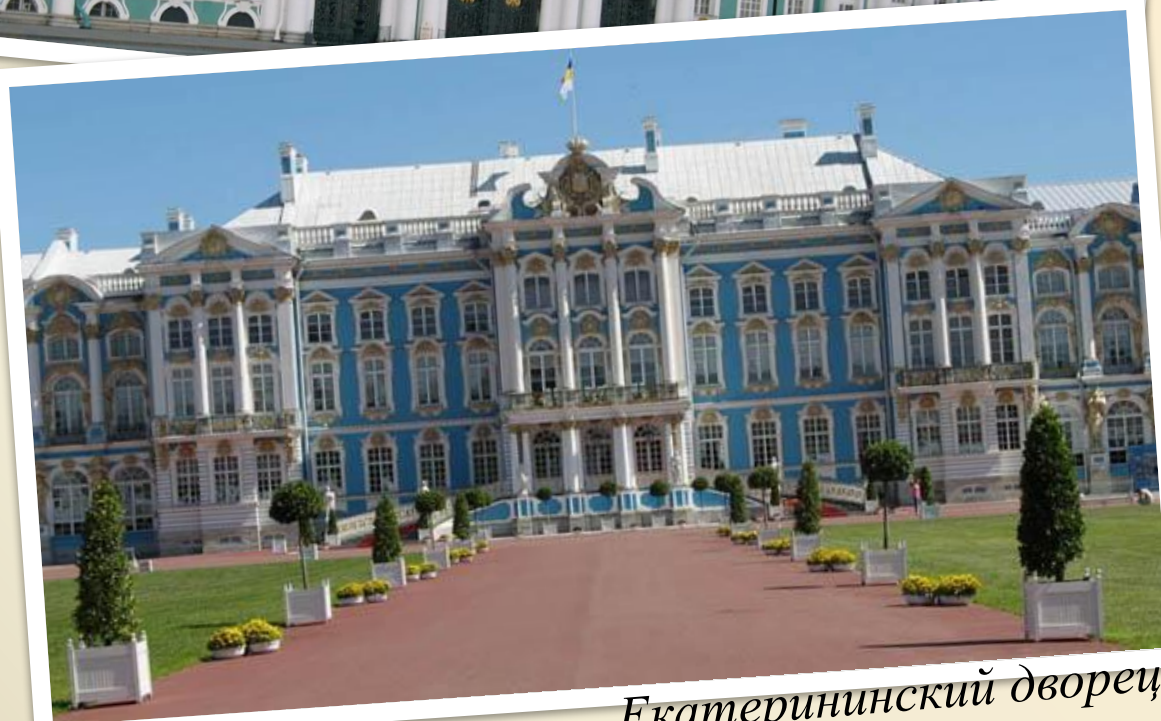

Государственное бюджетное дошкольное образовательное учреждение детский сад №72
комбинированного вида Красносельского района Санкт-Петербурга

Архитекторы Санкт - Петербурга

*Воспитатель старшей группы №10
Брагина Тамара Яковлевна*

*Санкт – Петербург
2017*

**Франческо
Бартоламео
Растрелли
1700 - 1771**

Зимний дворец

*Екатерининский дворец
г. Пушкин*

***Воронихин
Андрей
Никифорович
1760 - 1811***

Казанский собор

Горный институт

*Тома де Томон
1754 - 1813*

*Биржа на
Васильевском и
Ростральные
колонны*

*Карл Иванович
Росси
1775 - 1849*

Александрйский театр

Арка Главного штаба

*Улица Зодчего
Росси*

Михайловский дворец. Русский музей

*Огюст
Монферран
1786 - 1858*