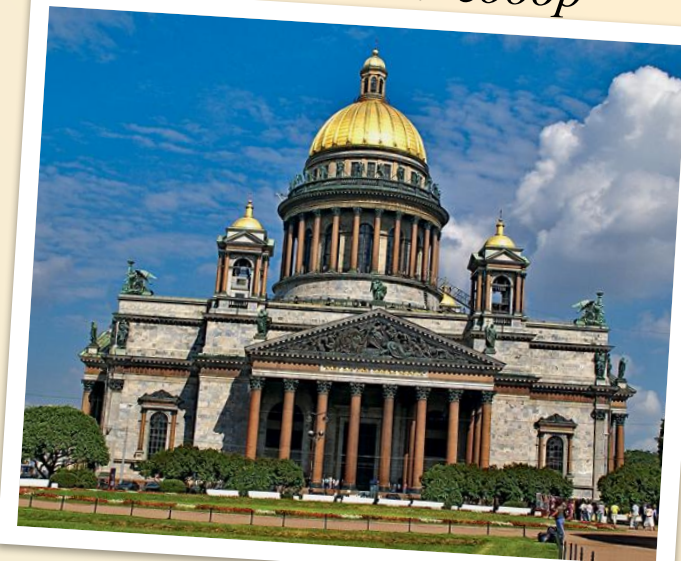

*Санкт – Петербург
2017*

**Франческо
Бартоламео
Растрелли
1700 - 1771**

Зимний дворец

*Екатерининский дворец
г. Пушкин*

***Воронихин
Андрей
Никифорович
1760 - 1811***

Казанский собор

Горный институт

*Тома де Томон
1754 - 1813*

*Биржа на
Васильевском и
Ростральные
колонны*

*Карл Иванович
Росси
1775 - 1849*

Александрйский театр

Арка Главного штаба

*Улица Зодчего
Росси*

Михайловский дворец. Русский музей

*Огюст
Монферран
1786 - 1858*

Александровская колонна

Исаакиевский собор

Дом со львами

***Василий
Петрович
Стасов
1769 - 1848***

*Московские
ворота*

*Нарвские
ворота*

*Троицкий
собор*

*Кони на Нарвских воротах
Колесница Победы*