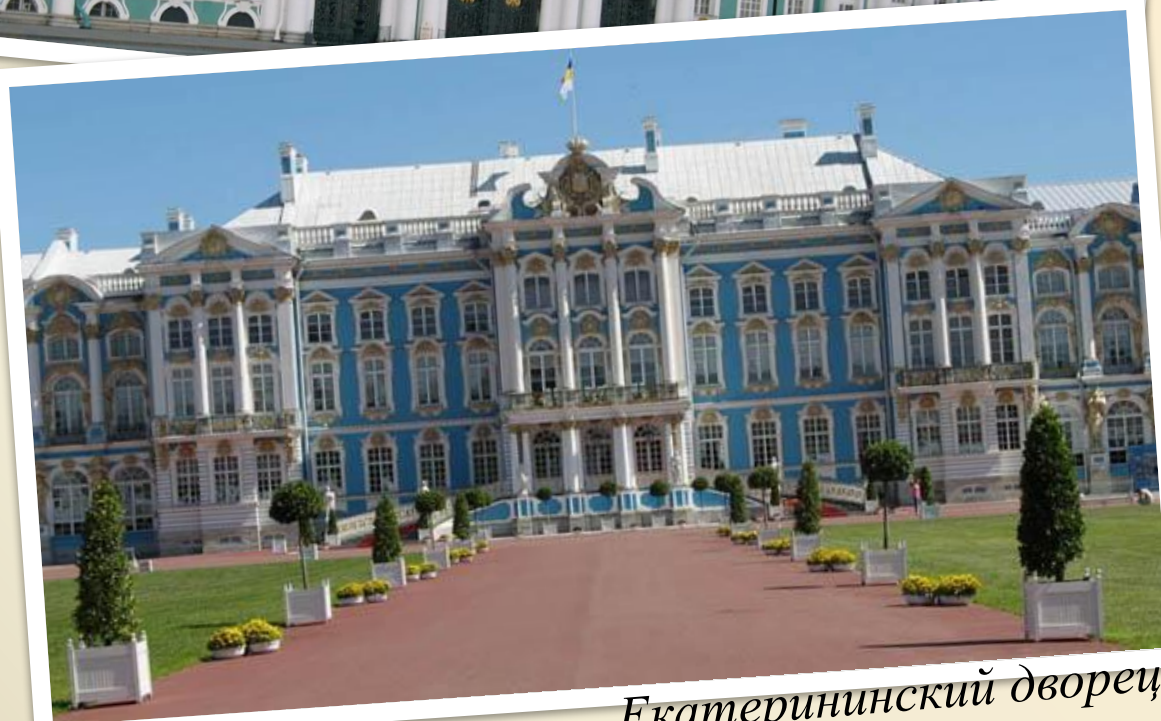

# *Архитекторы Санкт - Петербурга*

*Воспитатель старшей группы №10  
Брагина Тамара Яковлевна*

*Санкт – Петербург  
2017*

**Франческо  
Бартоламео  
Растрелли  
1700 - 1771**

*Зимний дворец*

*Екатерининский дворец  
г. Пушкин*

***Воронихин  
Андрей  
Никифорович  
1760 - 1811***

*Казанский собор*

*Горный институт*

*Тома де Томон  
1754 - 1813*

*Биржа на  
Васильевском и  
Ростральные  
колонны*

*Карл Иванович  
Росси  
1775 - 1849*

*Александрйский театр*

*Арка Главного штаба*

*Улица Зодчего  
Росси*

*Михайловский дворец. Русский музей*

*Огюст  
Монферран  
1786 - 1858*

*Александровская колонна*

*Исаакиевский собор*

*Дом со львами*