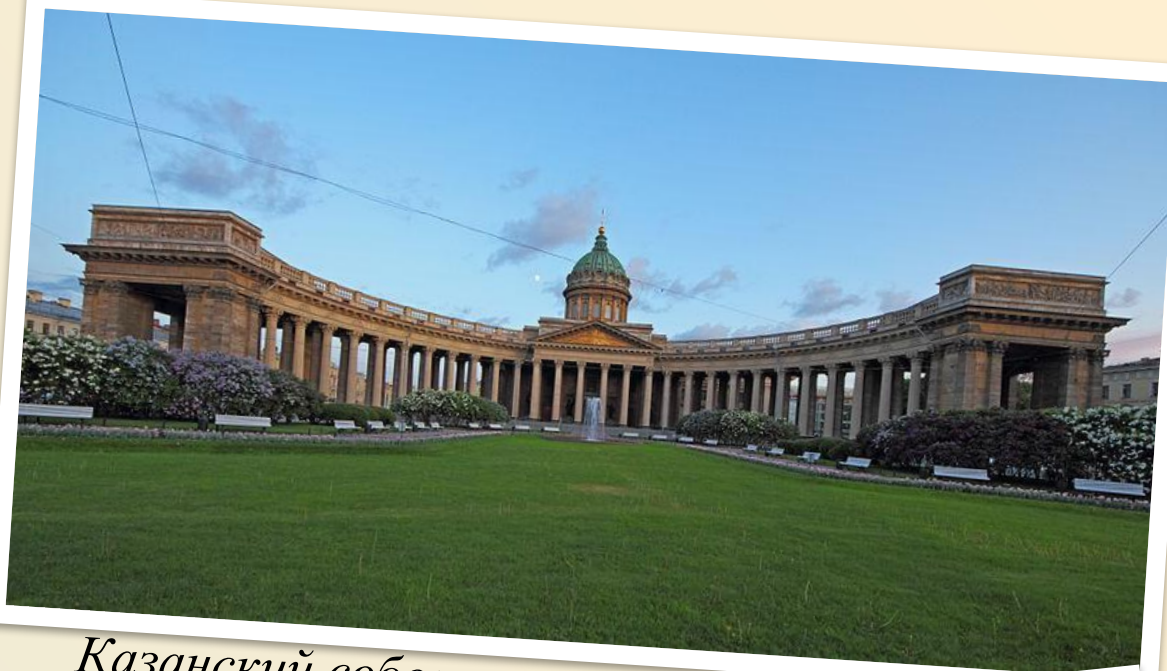

*Санкт – Петербург
2017*

**Франческо
Бартоламео
Растрелли
1700 - 1771**

Зимний дворец

*Екатерининский дворец
г. Пушкин*

***Воронихин
Андрей
Никифорович
1760 - 1811***

Казанский собор

Горный институт

*Тома де Томон
1754 - 1813*

*Биржа на
Васильевском и
Ростральные
колонны*

*Карл Иванович
Росси
1775 - 1849*

Александрйский театр

Арка Главного штаба

*Улица Зодчего
Росси*

Михайловский дворец. Русский музей

*Огюст
Монферран
1786 - 1858*