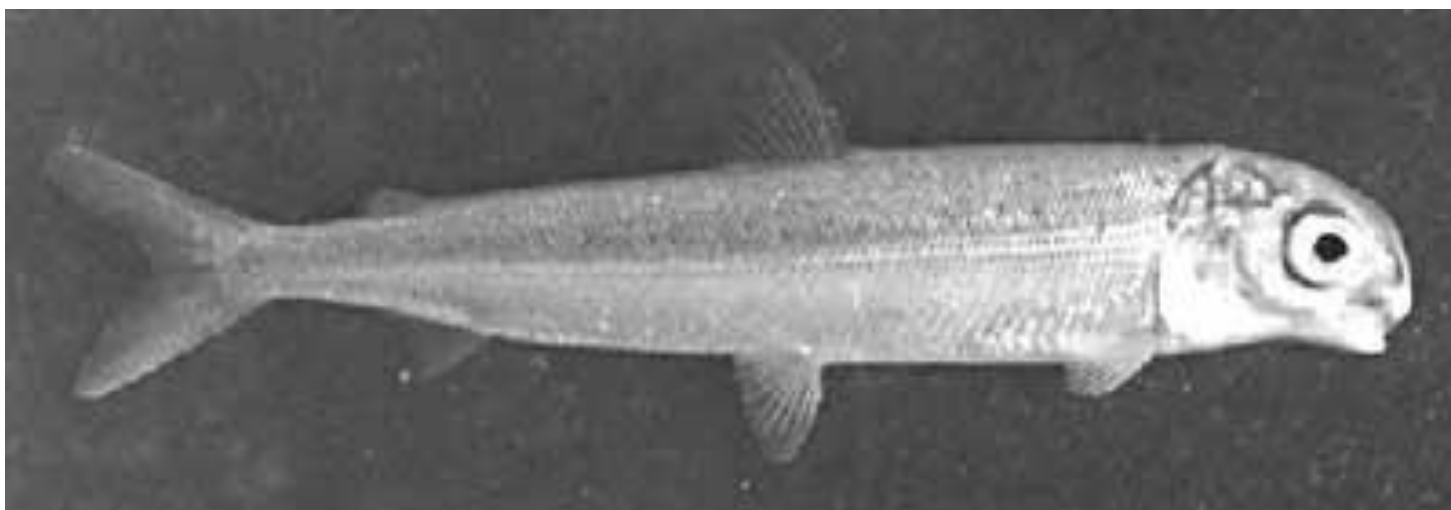

Малёк омуля.