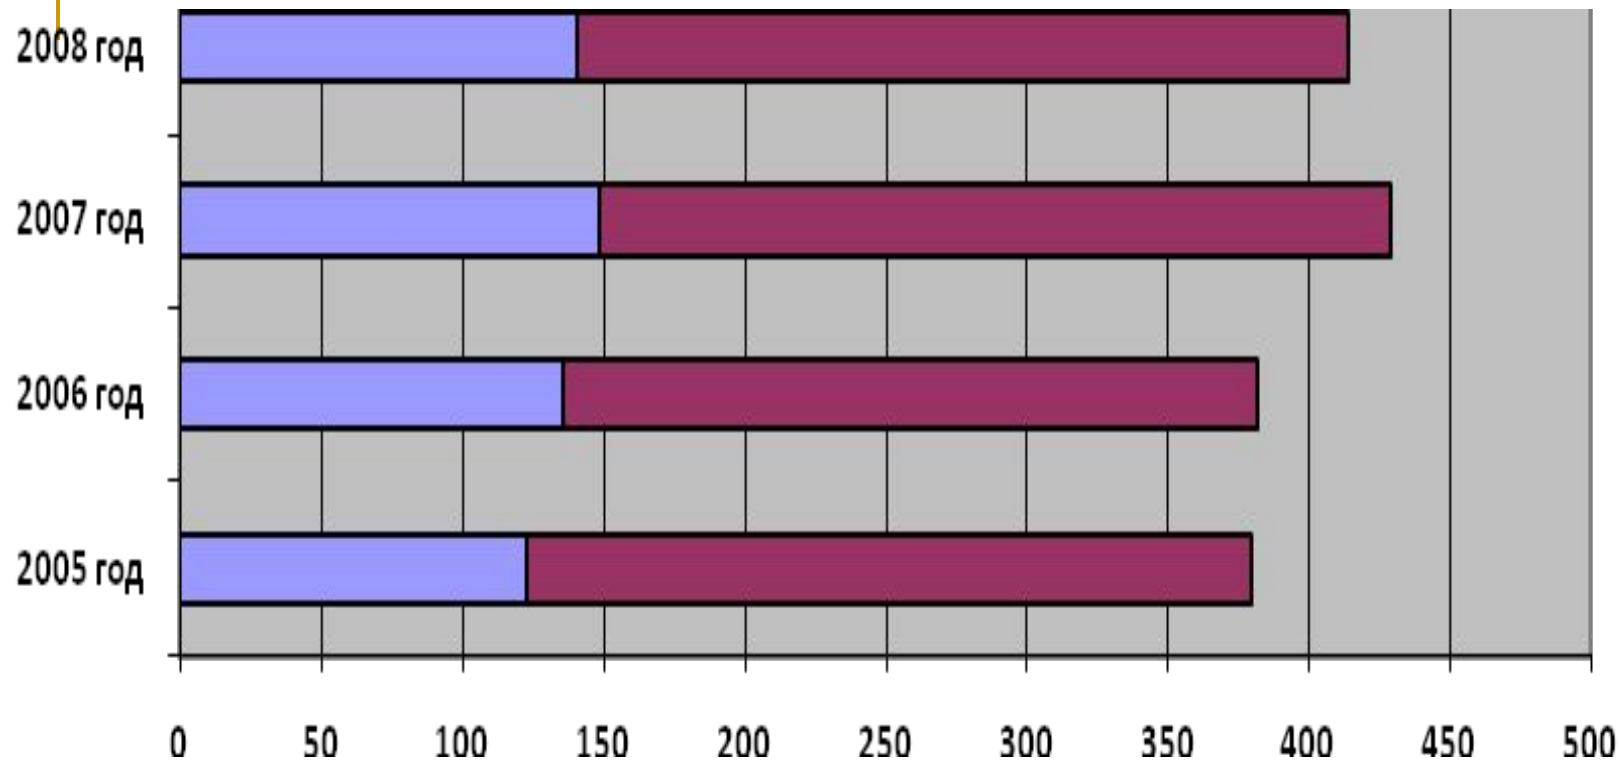

Кол-во умерших	2005 год	2006 год	2007 год	2008 год
Мужчины	215	212	195	184
Женщины	120	112	113	139
<i>ВСЕГО:</i>	335	324	308	323