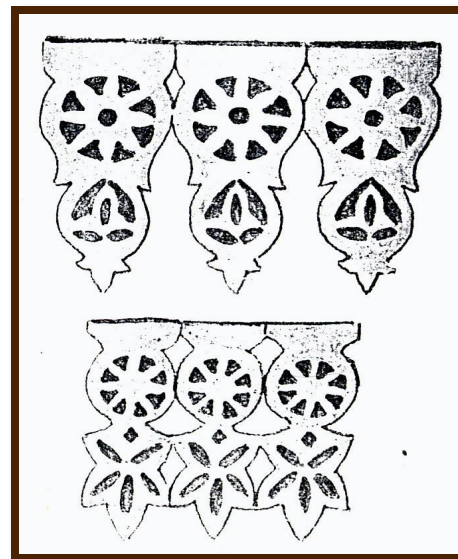

Тверская деревянная

резьба