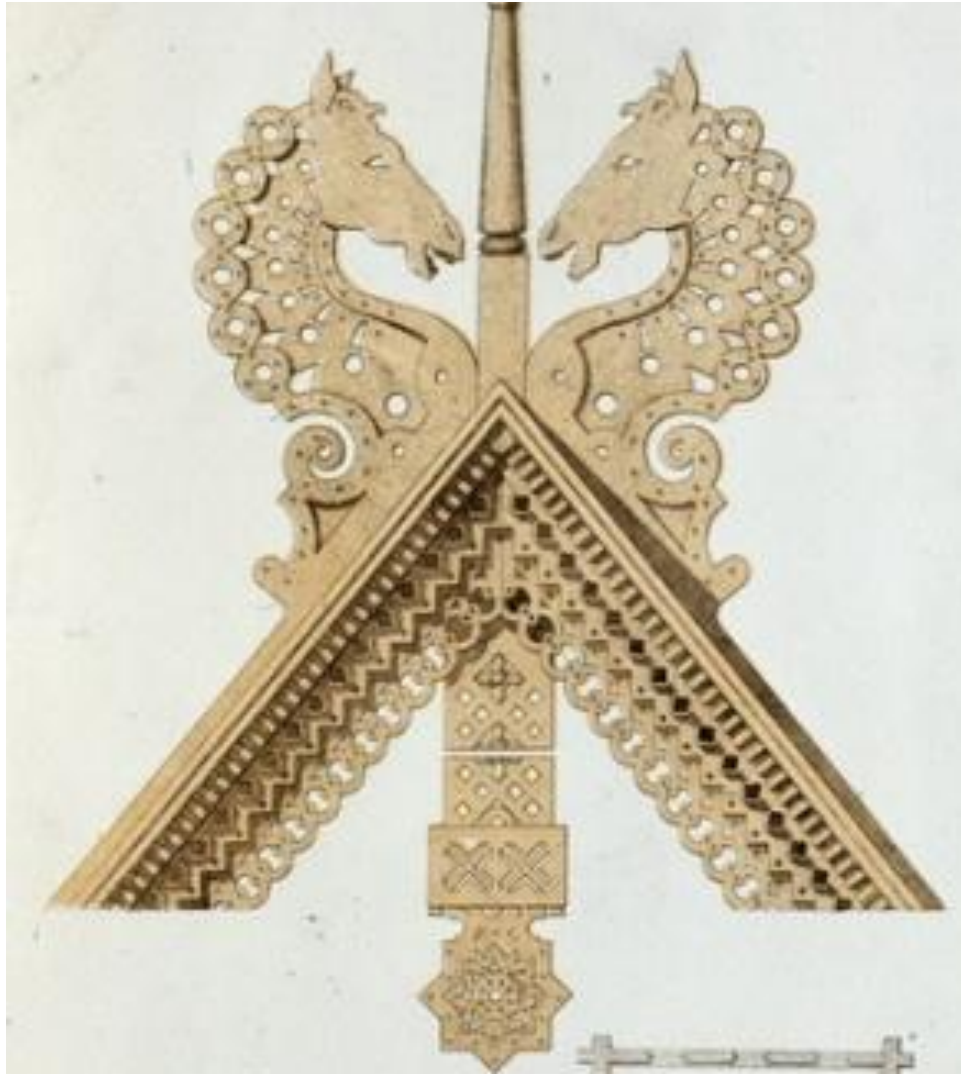

«Фасад – лицо избы, окна – её глаза».

Словарь

Словарь

деревянного зодчества

Строение и символика

Сруб – строение из брёвен, образующее стены постройки.

Венец – один ряд брёвен в срубе, скреплённых между собой по углам.

Фронтон – треугольник, образуемый скатами крыши .

Лобовая доска – украшенная резьбой

доска, закрывающая переход от брёвен стены к доскам фронтона избы.

Причиныны – доски, обычно украшенные резьбой, ими закрывают торцы скатов избяной крыши.

Полотенце – резная доска, свисающая со стыка причелин.

Балясина – резной столбик.

Наличник – украшенное обрамление окна.

ДЫМНИК – наружная часть деревянного дымохода избу.

Оберег – знак или орнамент на жилище, предназначенный охранять от злых сил.

Тверская деревянная

резьба

Кроссворд