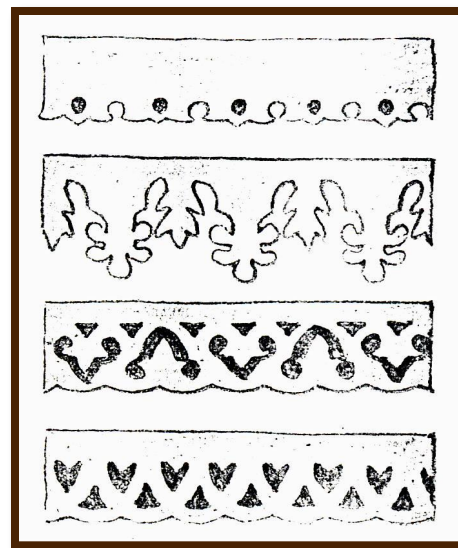

Тверская деревянная

резьба