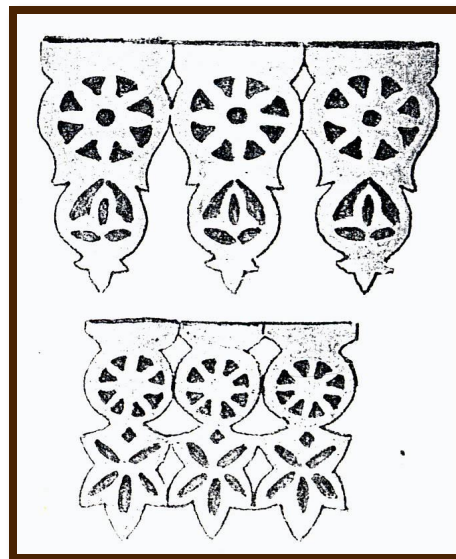

Тверская деревянная

резьба