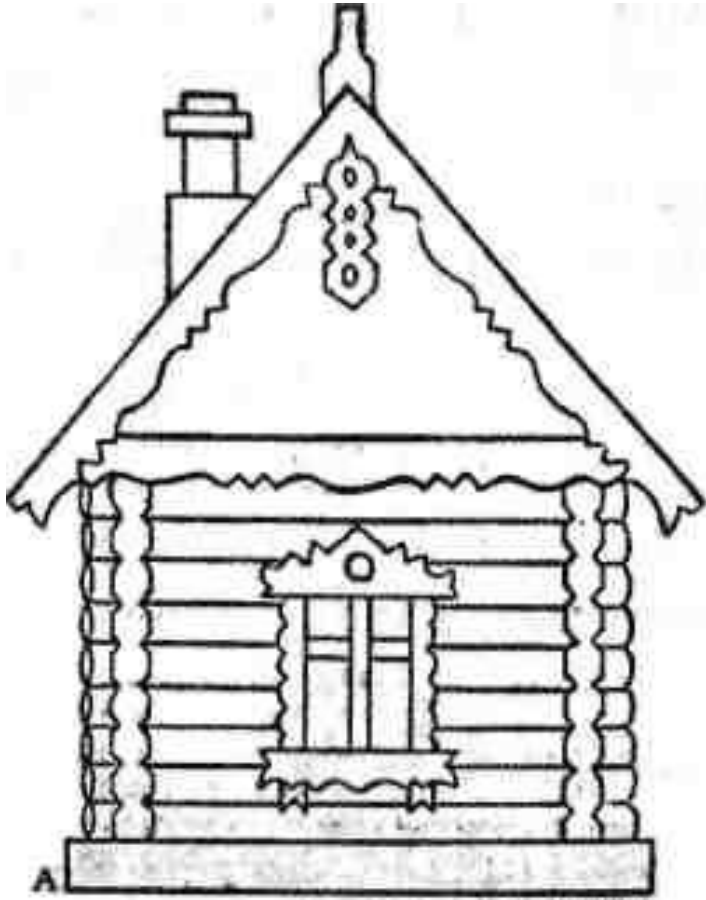

«Фасад – лицо избы, окна – её глаза».

Словарь

Словарь

деревянного зодчества

Строение и символика

Сруб – строение из брёвен, образующее стены постройки.

Венец – один ряд брёвен в срубе, скреплённых между собой по углам.

Фронтон – треугольник, образуемый скатами крыши .

Лобовая доска – украшенная резьбой

доска, закрывающая переход от брёвен стены к доскам фронтона избы.

Причиныны – доски, обычно украшенные резьбой, ими закрывают торцы скатов избяной крыши.

Тверская деревянная

резьба

Кроссворд