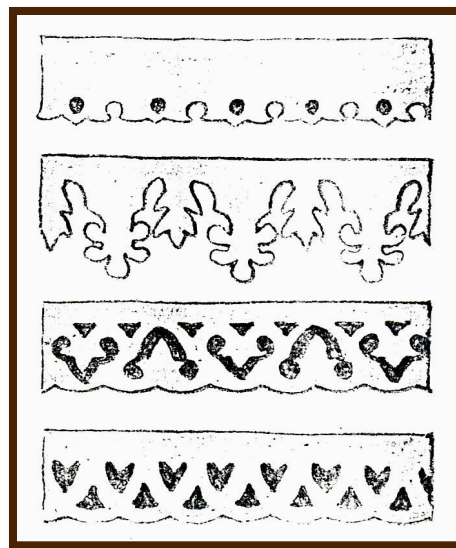

Тверская деревянная

резьба