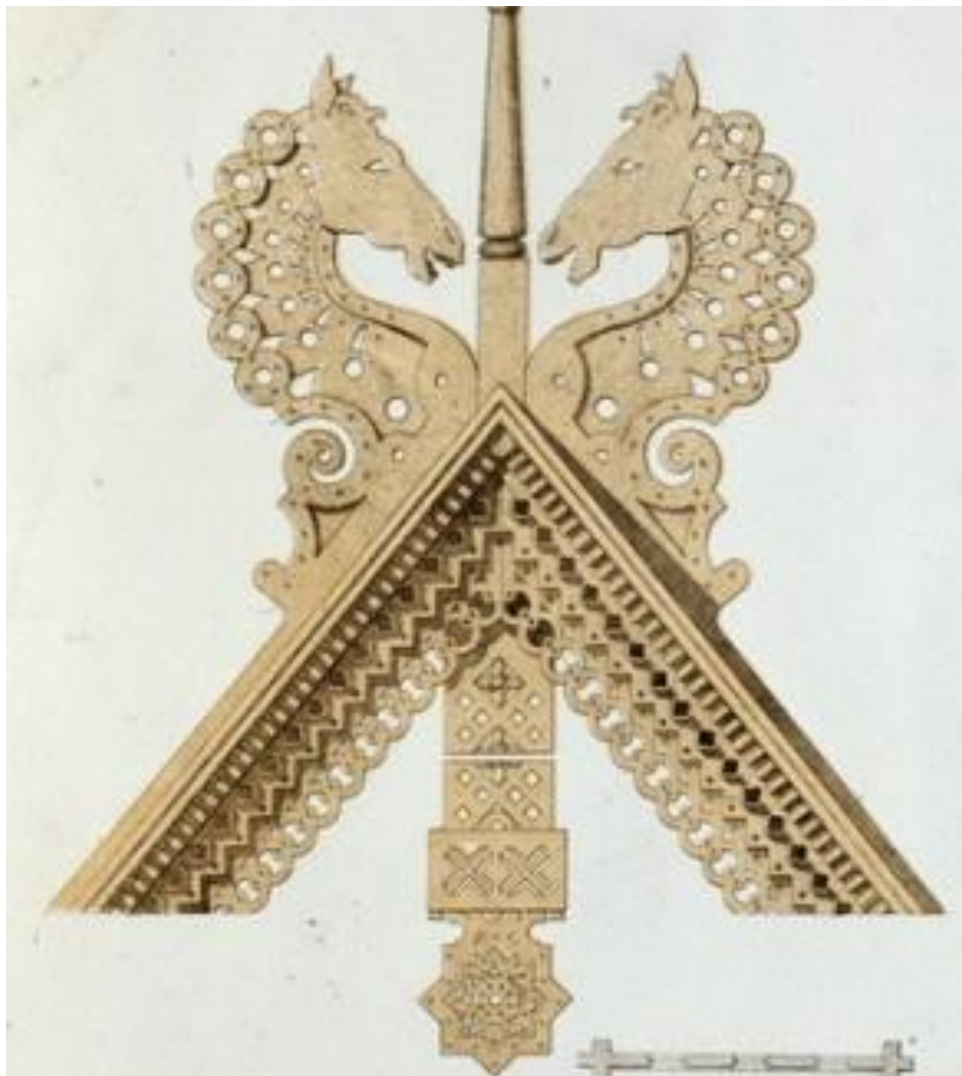

«Фасад – лицо избы, окна – её глаза».

Словарь

Словарь

деревянного зодчества

Строение и символика

Сруб – строение из брёвен, образующее стены постройки.

Венец – один ряд брёвен в срубе, скреплённых между собой по углам.

Фронтон – треугольник, образуемый скатами крыши .

Лобовая доска – украшенная резьбой

доска, закрывающая переход от брёвен стены к доскам фронтона избы.

Причиныны – доски, обычно украшенные резьбой, ими закрывают торцы скатов избяной крыши.

Полотенце – резная доска, свисающая со стыка причелин.

Балясина – резной столбик.

Наличник – украшенное обрамление окна.

reznoidom.ru

S

03/01/2010
goldhouse.ki

ДЫМНИК – наружная часть деревянного дымохода избу.

Оберег – знак или орнамент на жилище, предназначенный охранять от злых сил.

Знаки-символы- обереги

Солярные знаки

Солнце

Земля

Плодородие земли

Вода

Образы-символы-