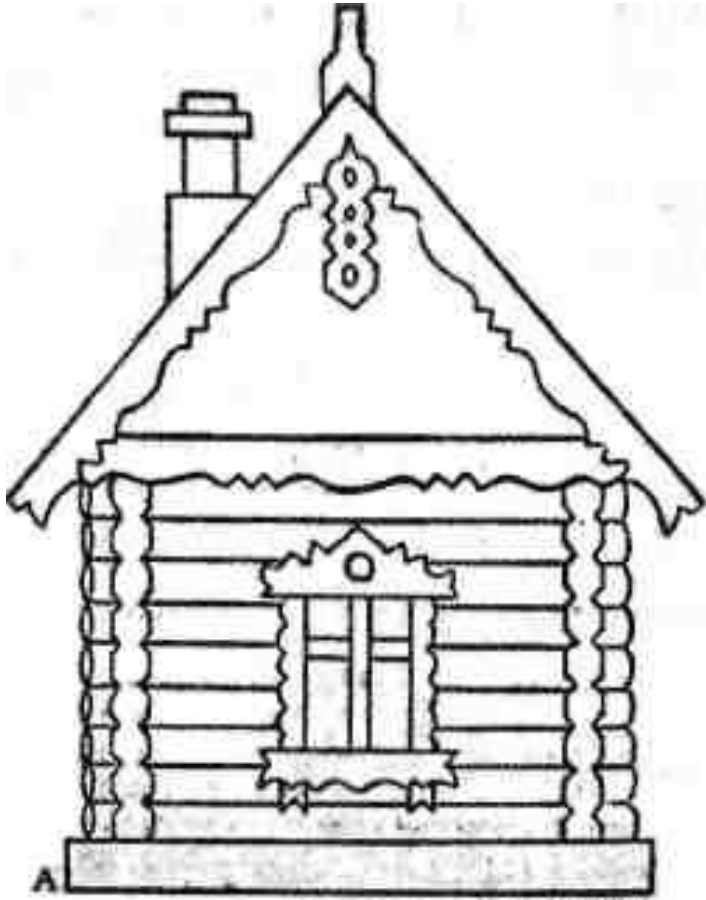

«Фасад – лицо избы, окна – её глаза».

Словарь

Словарь

деревянного зодчества

Строение и символика

Сруб – строение из брёвен, образующее стены постройки.

Венец – один ряд брёвен в срубе, скреплённых между собой по углам.

Фронтон – треугольник, образуемый скатами крыши .

Лобовая доска – украшенная резьбой

доска, закрывающая переход от брёвен стены к доскам фронтона избы.

Причиныны – доски, обычно украшенные резьбой, ими закрывают торцы скатов избяной крыши.