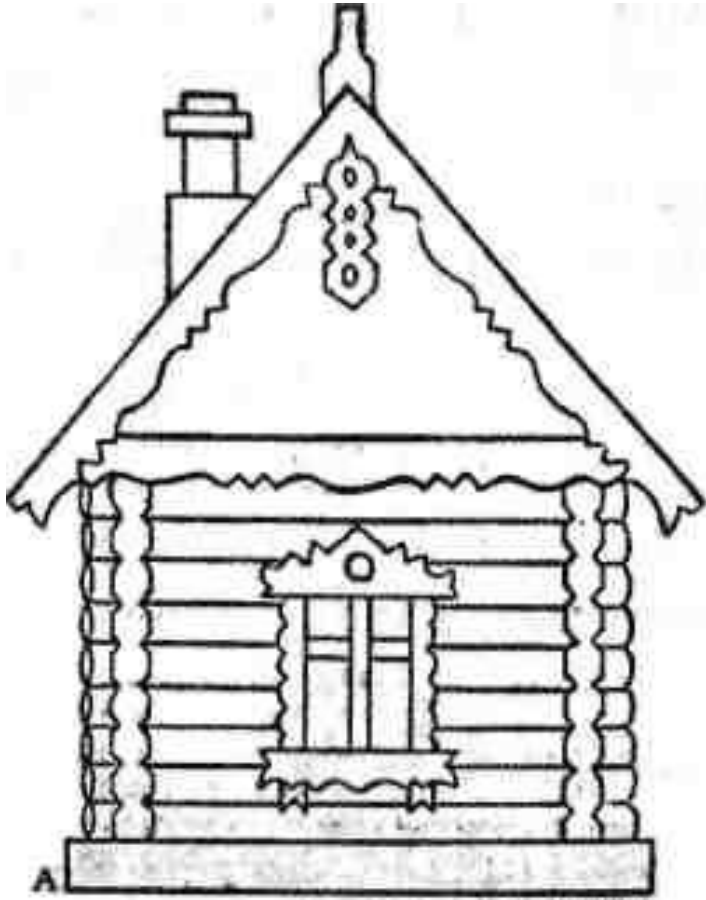

«Фасад – лицо избы, окна – её глаза».

Словарь

Словарь

деревянного зодчества

Строение и символика

Сруб – строение из брёвен, образующее стены постройки.

Венец – один ряд брёвен в срубе, скреплённых между собой по углам.

Фронтон – треугольник, образуемый скатами крыши .

Лобовая доска – украшенная резьбой

доска, закрывающая переход от брёвен стены к доскам фронтона избы.

Причиныны – доски, обычно украшенные резьбой, ими закрывают торцы скатов избяной крыши.

Полотенце – резная доска, свисающая со стыка причелин.

Балясина – резной столбик.

Наличник – украшенное обрамление окна.

reznoidom.ru

S

03/01/2010
goldhouse.ki

ДЫМНИК – наружная часть деревянного дымохода избу.