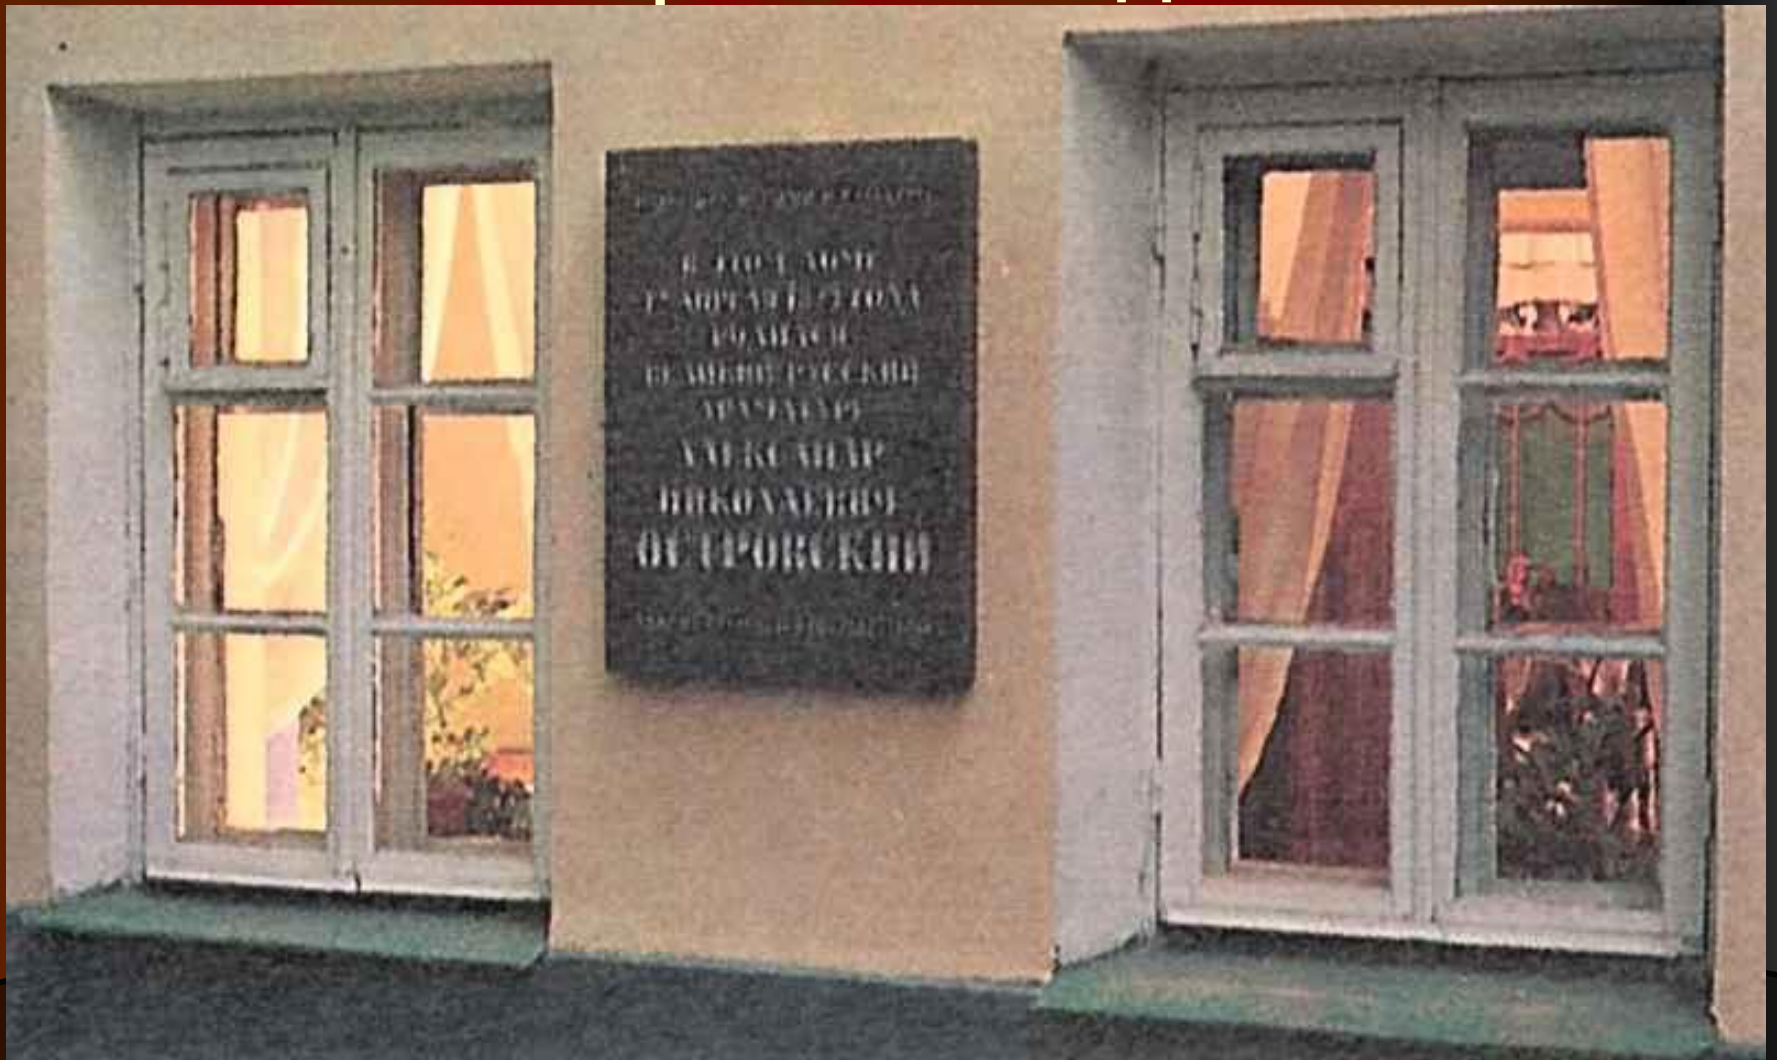

Дом –музей Островского в Замоскворечье.

Дом – музей Островского в Замоскворечье. Мемориальная доска.

Кабинет.

Секретер.

Спальня (общий вид).

Гостиная. Фрагмент.

Фрагмент композиции «Комната Катерины»

Фрагмент экспозиции «Комната замоскворецкого жителя».

Фрагмент экспозиции «Уголок дворянского клуба»

Фрагмент композиции «Комната Ларисы Огудаловой».