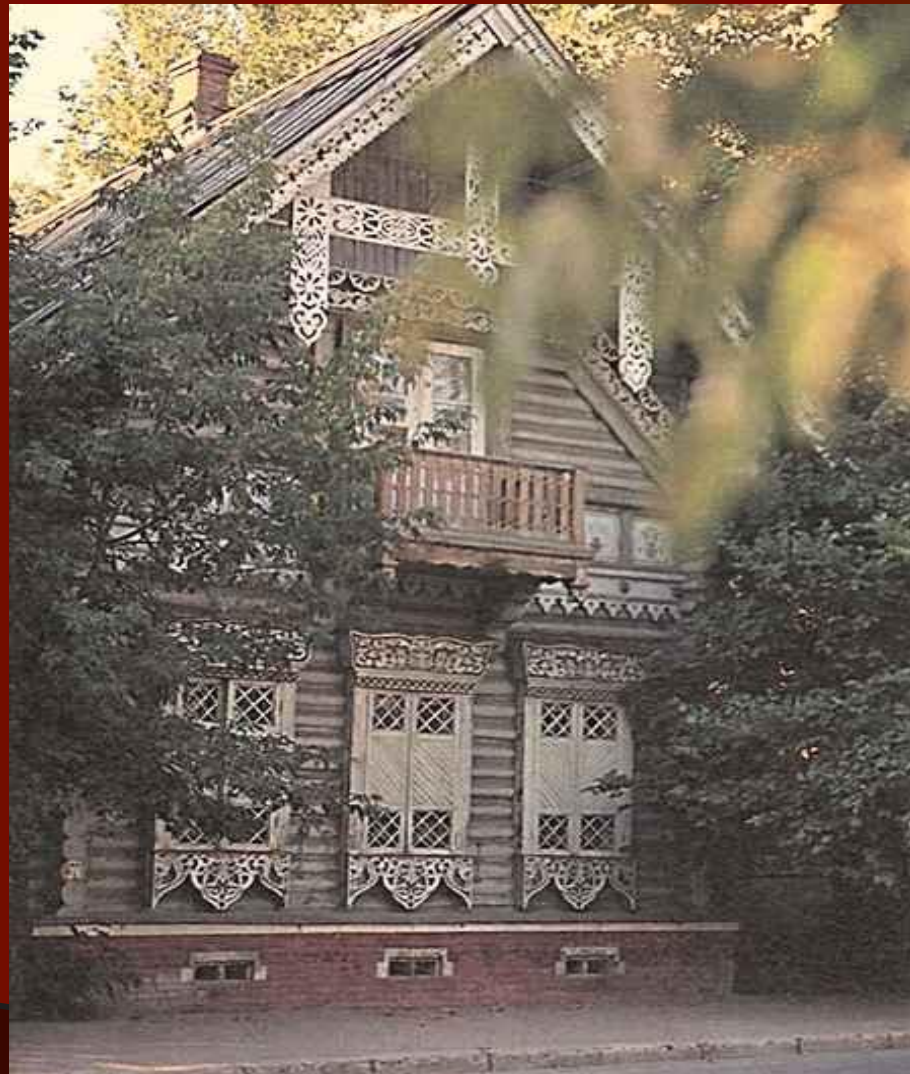

Дом –музей Островского в Замоскворечье.

Дом – музей Островского в
Замоскворечье.
Мемориальная доска.

Кабинет.

Секретер.

Спальня (общий вид).

Гостиная. Фрагмент.

Фрагмент композиции «Комната Катерины»

Фрагмент экспозиции «Комната замоскворецкого жителя».

Фрагмент экспозиции «Уголок дворянского клуба»

Фрагмент композиции «Комната Ларисы Огудаловой».