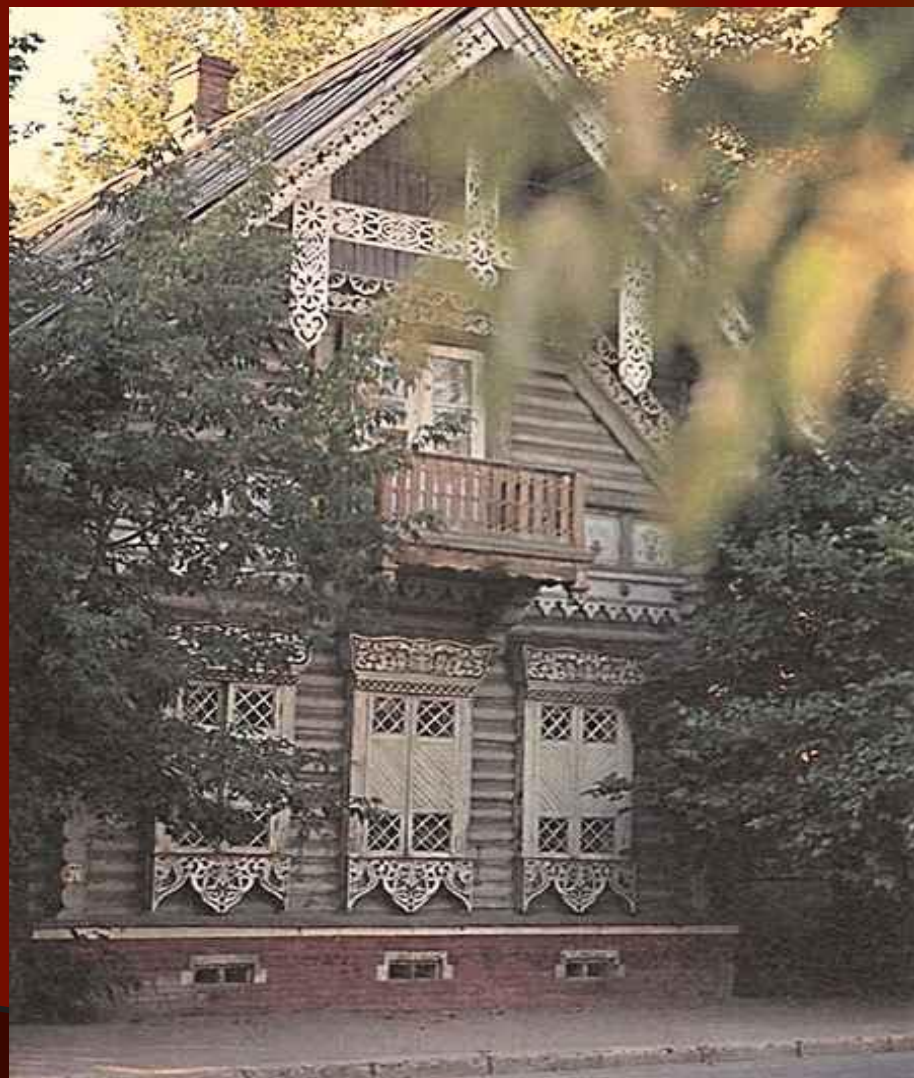

Дом –музей Островского в Замоскворечье.

Дом –музей Островского в
Замоскворечье.
Мемориальная доска.

Кабинет.

Секретер.

Спальня (общий вид).

Гостиная. Фрагмент.

Фрагмент композиции «Комната Катерины»

Фрагмент экспозиции «Комната замоскворецкого жителя».

Фрагмент экспозиции «Уголок дворянского клуба»

Фрагмент композиции «Комната Ларисы Огудаловой».