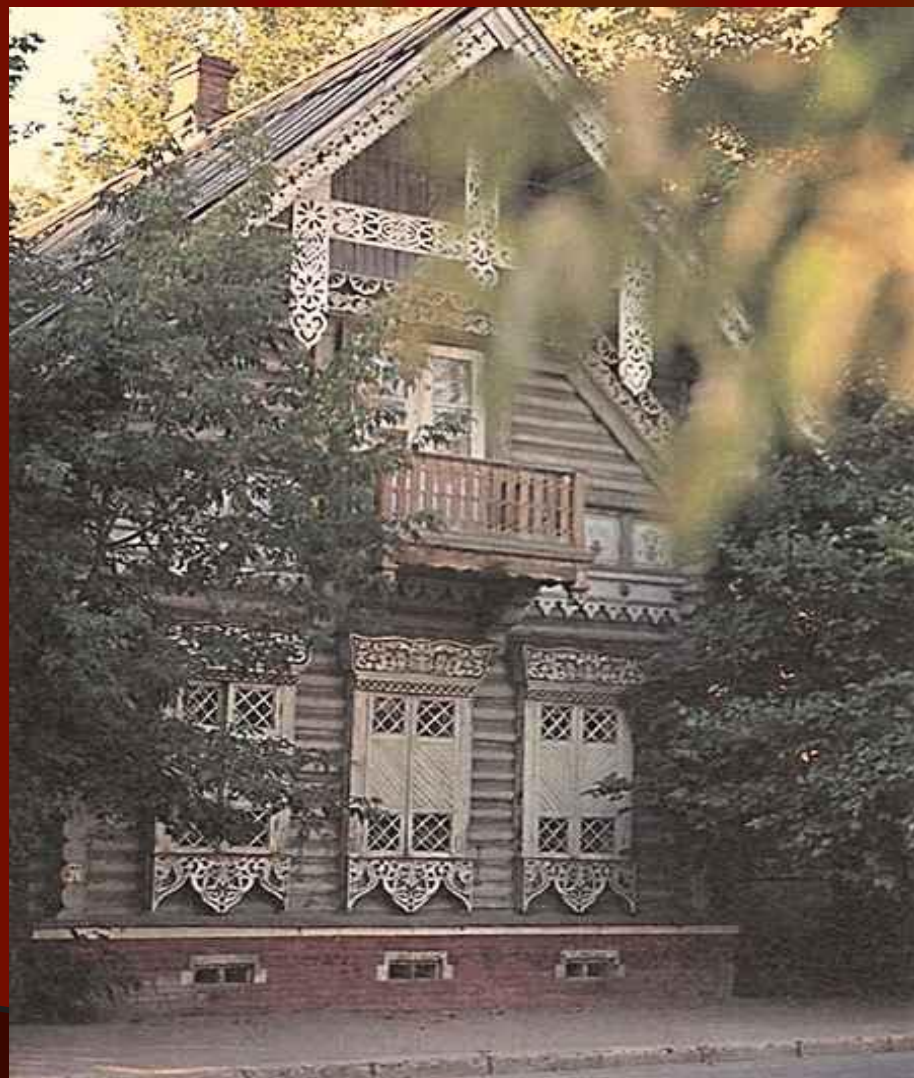

Дом –музей Островского в Замоскворечье.

Дом – музей Островского в Замоскворечье. Мемориальная доска.

Кабинет.

Секретер.

Спальня (общий вид).

Гостиная. Фрагмент.

Фрагмент композиции «Комната Катерины»

Фрагмент экспозиции «Комната замоскворецкого жителя».

Фрагмент экспозиции «Уголок дворянского клуба»

Фрагмент композиции «Комната Ларисы Огудаловой».