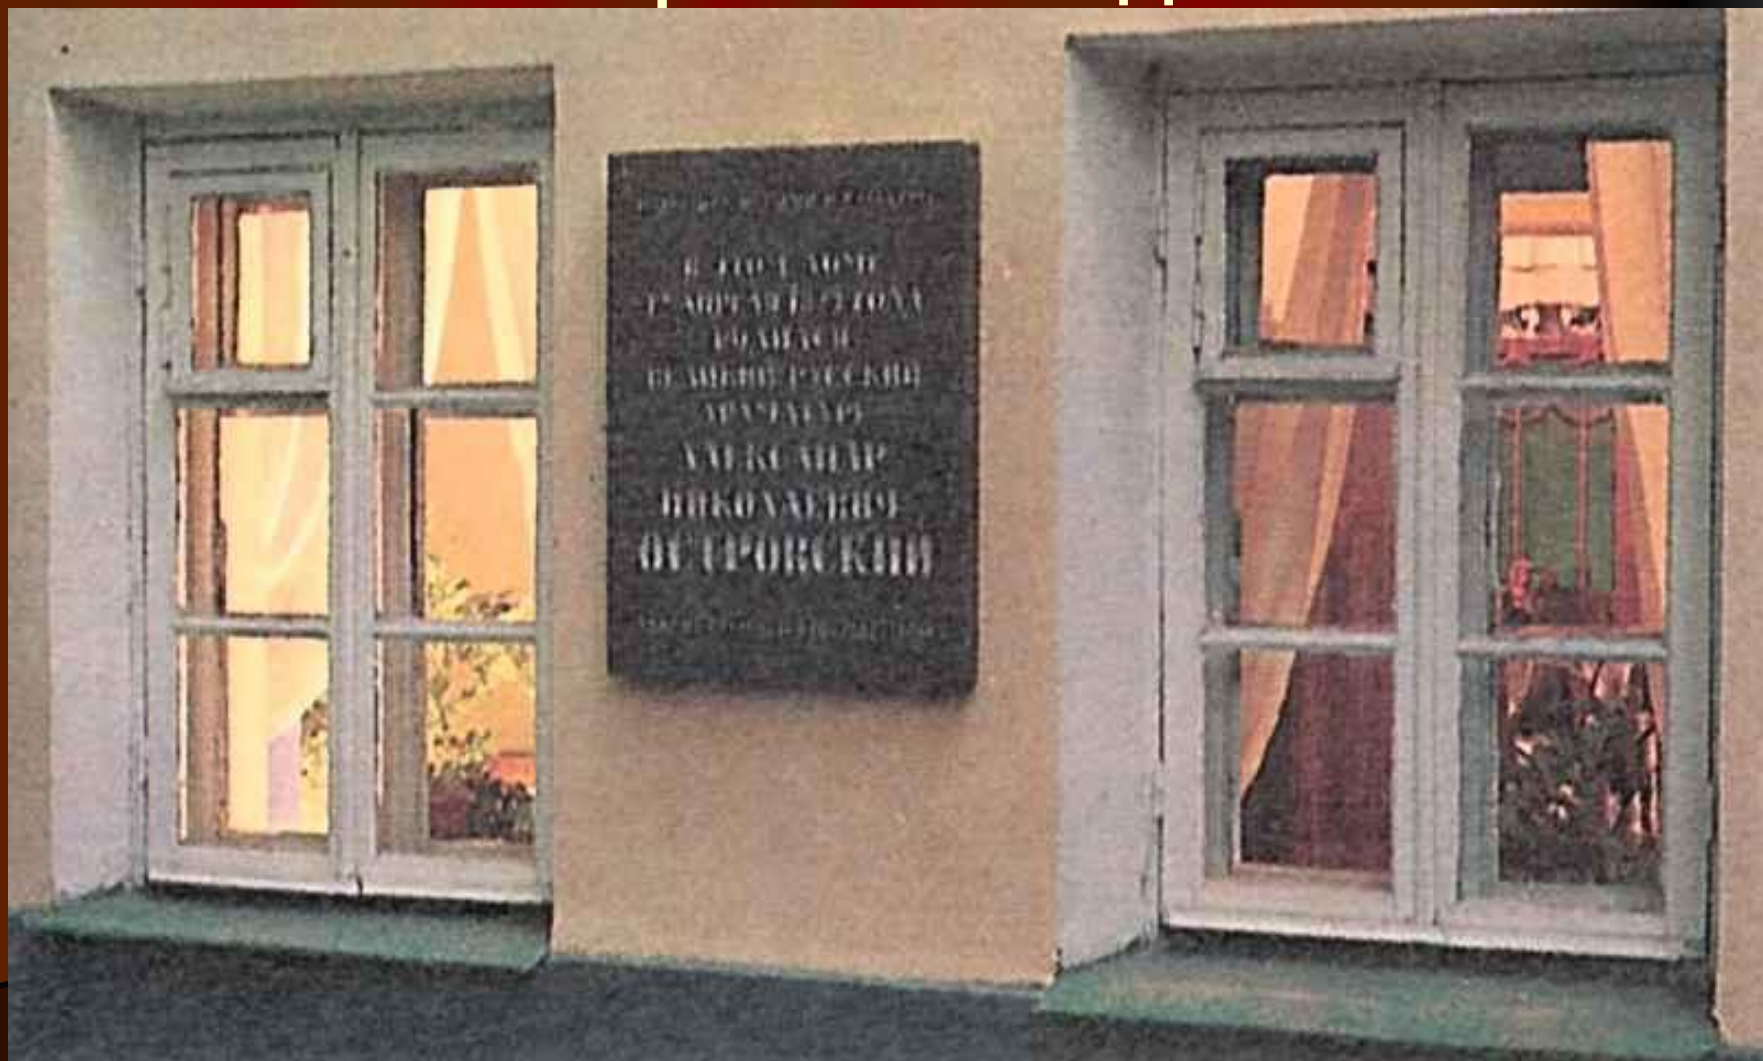

Дом –музей Островского в Замоскворечье.

Дом – музей Островского в
Замоскворечье.
Мемориальная доска.

Кабинет.

Секретер.

Спальня (общий вид).

Гостиная. Фрагмент.

Фрагмент композиции «Комната Катерины»

Фрагмент экспозиции «Комната замоскворецкого жителя».

Фрагмент экспозиции «Уголок дворянского клуба»

Фрагмент композиции «Комната Ларисы Огудаловой».