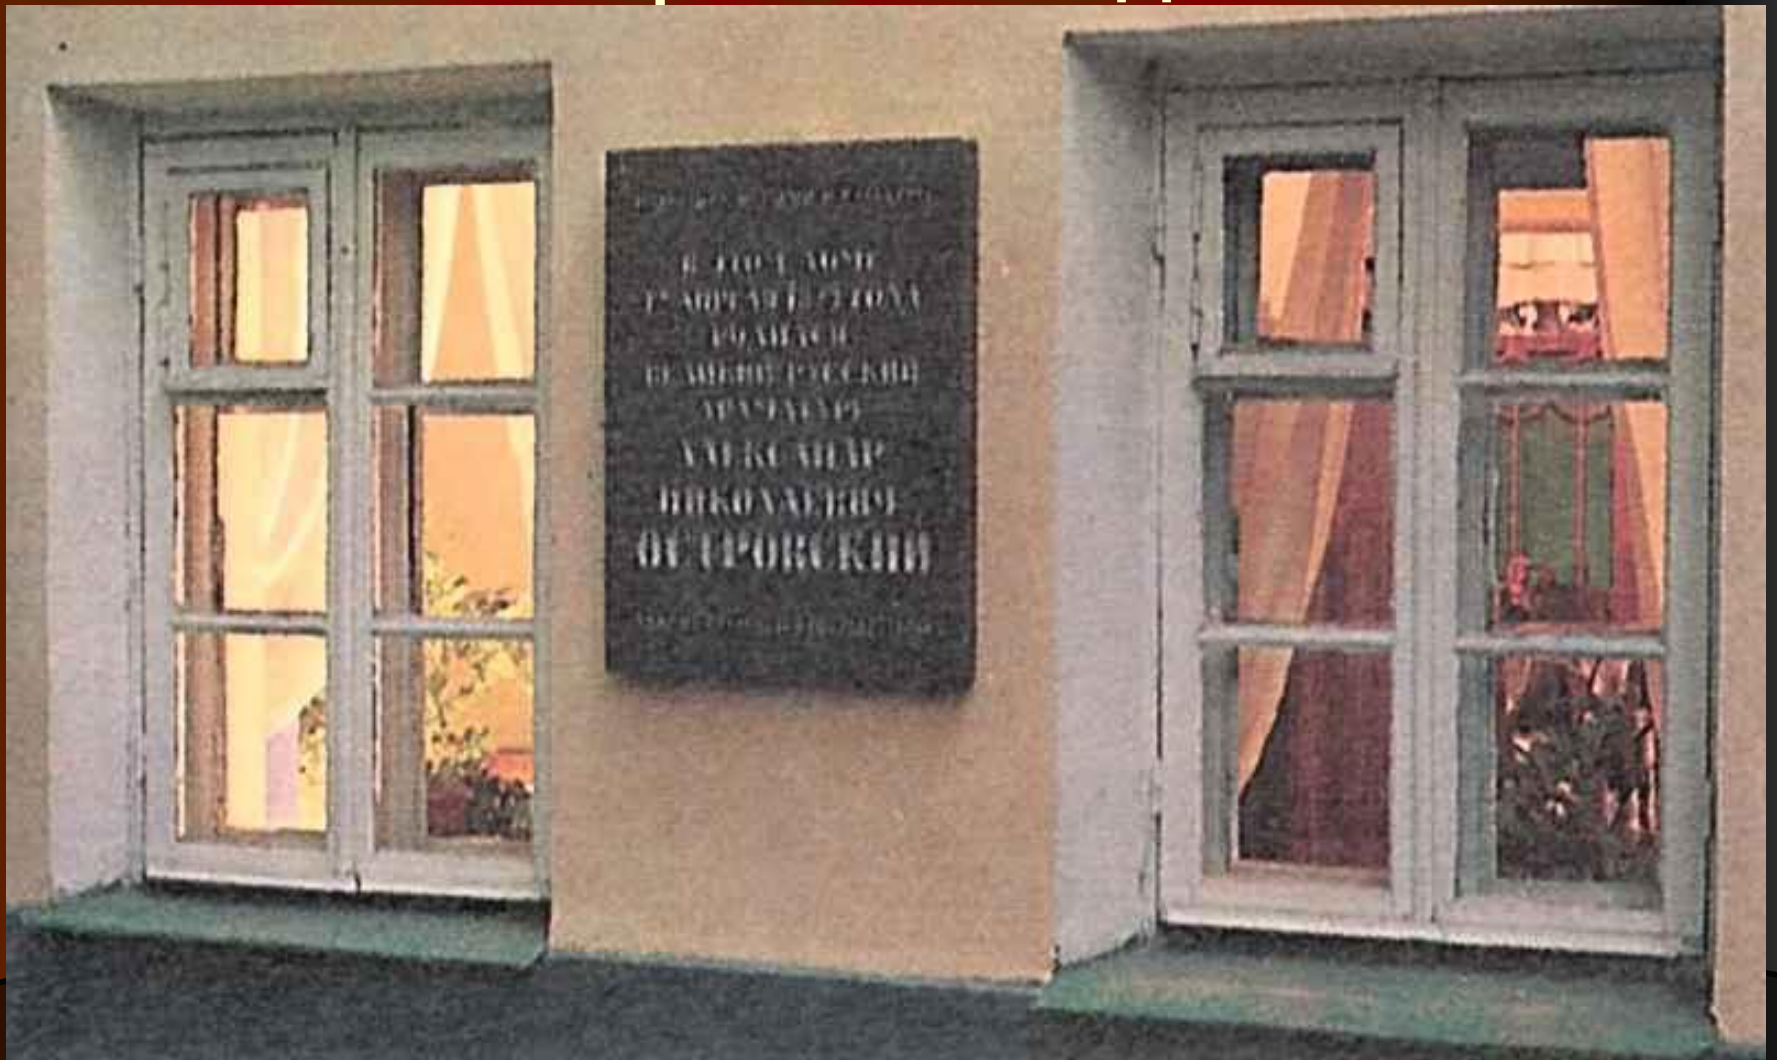

Дом –музей Островского в Замоскворечье.

Дом –музей Островского в
Замоскворечье.
Мемориальная доска.

Кабинет.

Секретер.

Спальня (общий вид).

Гостиная. Фрагмент.

Фрагмент композиции «Комната Катерины»

Фрагмент экспозиции «Комната замоскворецкого жителя».

Фрагмент экспозиции «Уголок дворянского клуба»

Фрагмент композиции «Комната Ларисы Огудаловой».