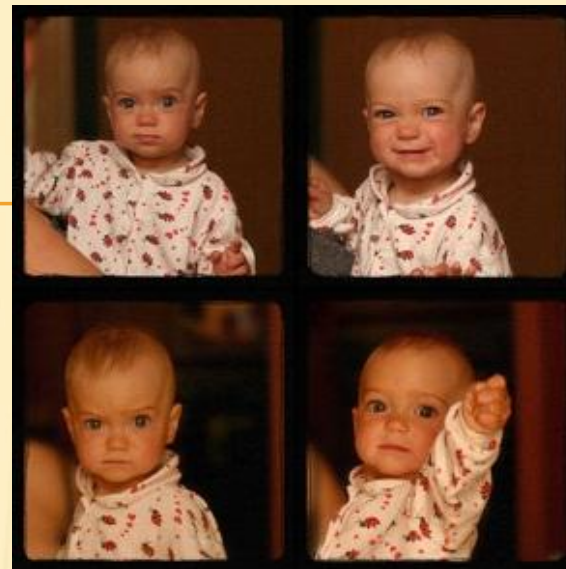

РАЗЛИЧИЕ МЕЖДУ ПОНЯТИЕМ «ЧУВСТВО» И «ЭМОЦИЯ»