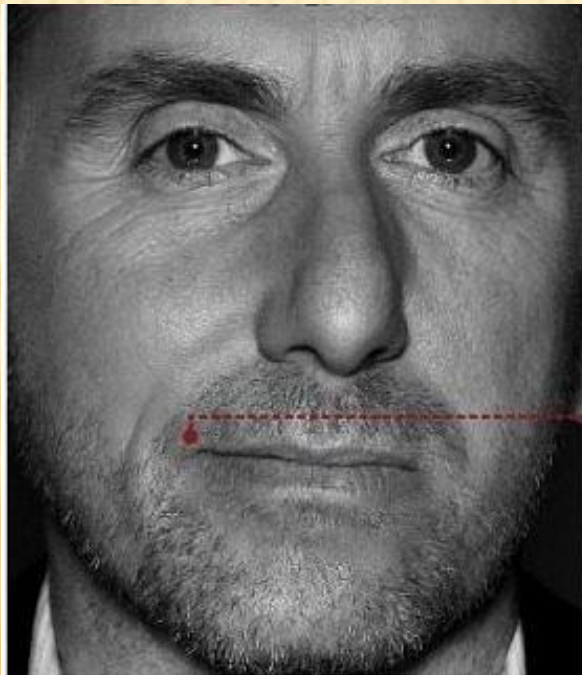

Счастье

- ① Небольшие морщинки в уголках около глаз
- ② Щёки приподняты
- ③ Задействованы мышцы вокруг глаз

УДИВЛЕНИЕ

Поднятые брови, широко открытые глаза, опущенные вниз кончики губ, приоткрытый рот.

ИРОНИЯ

Спокойный лоб, прищурен один глаз, нижняя губа прижата к верхней, уголки рта опущены; или - мимика улыбки только в одну сторону.

ПЕЧАЛЬ

Брови сведены, глаза потухшие, часто уголки губ слегка опущены, расслабленно свисают.

ДОСАДА (РАЗОЧАРОВАНИЕ)

Спокойный лоб, сомкнутые или надутые губы, уголки губ опущены.

ПРЕЗРЕНИЕ

Чуть прикрытые глаза, нос слегка сморщен, уголки рта резко опущены, горизонтальная складка под нижней губой.