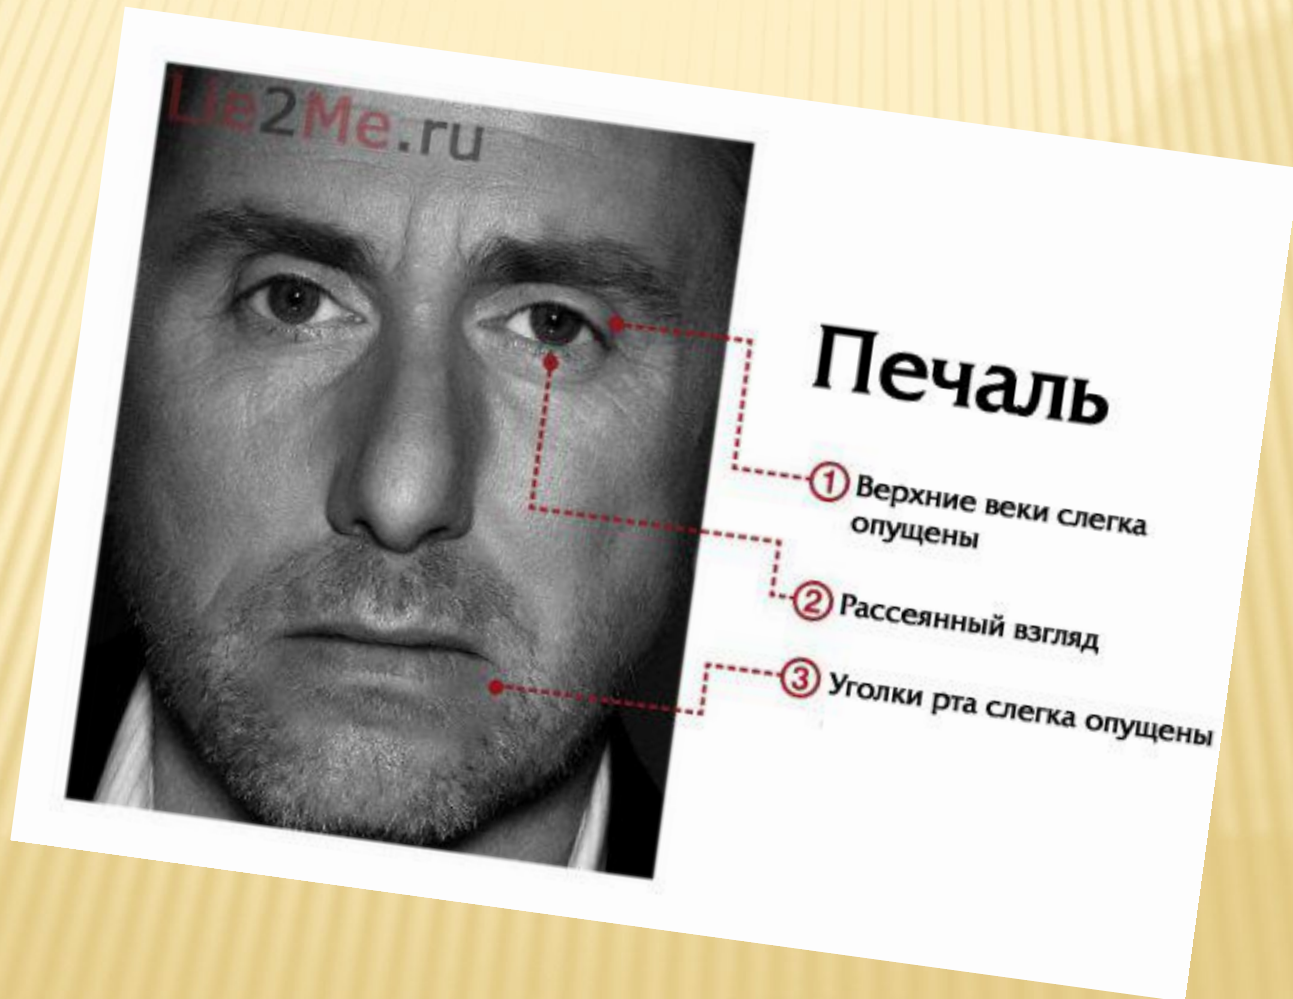

Счастье

- ① Небольшие морщинки в уголках около глаз
- ② Щёки приподняты
- ③ Задействованы мышцы вокруг глаз

УДИВЛЕНИЕ

Поднятые брови, широко открытые глаза, опущенные вниз кончики губ, приоткрытый рот.

ИРОНИЯ

Спокойный лоб, прищурен один глаз, нижняя губа прижата к верхней, уголки рта опущены; или - мимика улыбки только в одну сторону.

ПЕЧАЛЬ

Брови сведены, глаза потухшие, часто уголки губ слегка опущены, расслабленно свисают.

ДОСАДА (РАЗОЧАРОВАНИЕ)

Спокойный лоб, сомкнутые или надутые губы, уголки губ опущены.

ПРЕЗРЕНИЕ

Чуть прикрытые глаза, нос слегка сморщен, уголки рта резко опущены, горизонтальная складка под нижней губой.