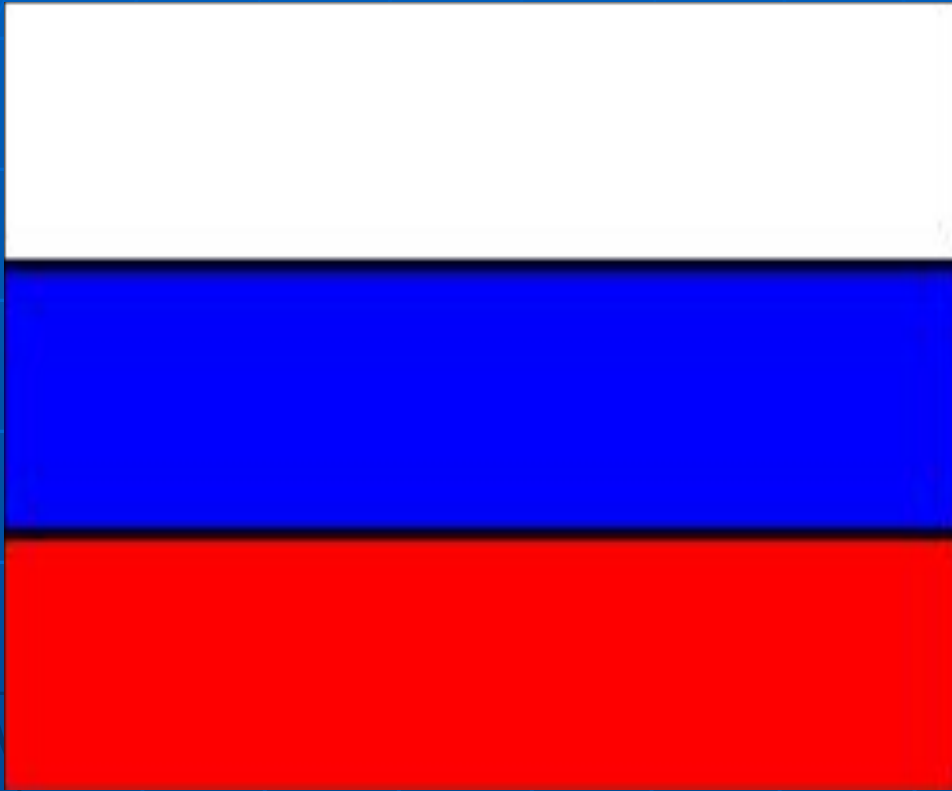

Государственные

Символы

России

Герб Российской империи

Знамя Российской империи

Андреевский флаг

Флаг России 19 века

Государственный

герб

СССР

Герб России

Орёл - символ непобедимости и силы. Двуглавый орел, охраняя государство, смотрит и на запад, и на восток.

Корона на голове орла – символ законности, означающий, что страна живет по законам чести и справедливости.

В одной лапе орла скипетр – эмблема власти, а в другой лапе – золотой шар, который называют «держава».

Скипетр – символ власти, держава – символ могущества страны.

Флаг России

- *Белый цвет – это цвет мира. Он говорит о миролюбии нашей страны.*
- *Синий цвет – это вера, верность. Народ любит свою страну, защищает её, верен ей.*
- *Красный цвет – цвет силы. Это цвет крови, пролитой за Родину и ее независимость.*