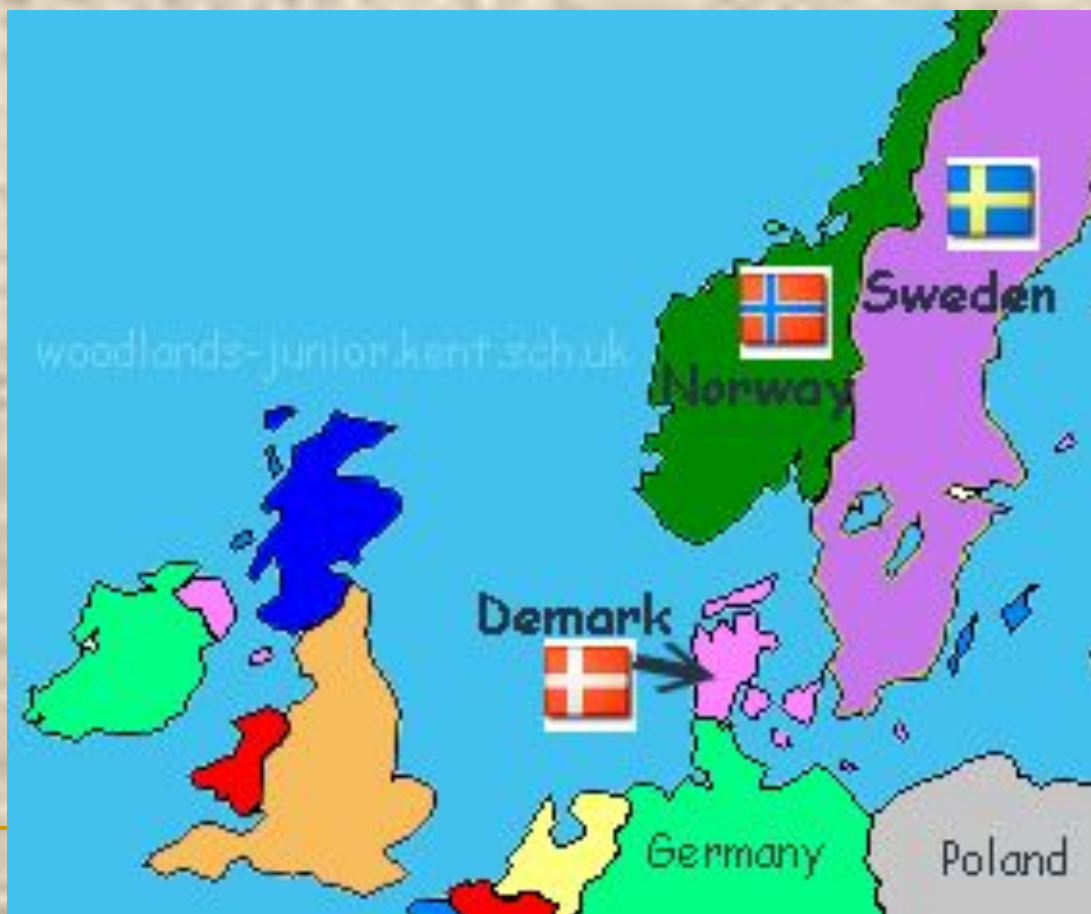

Британию завоёвывали различные народы! **ВИКИНГИ.**