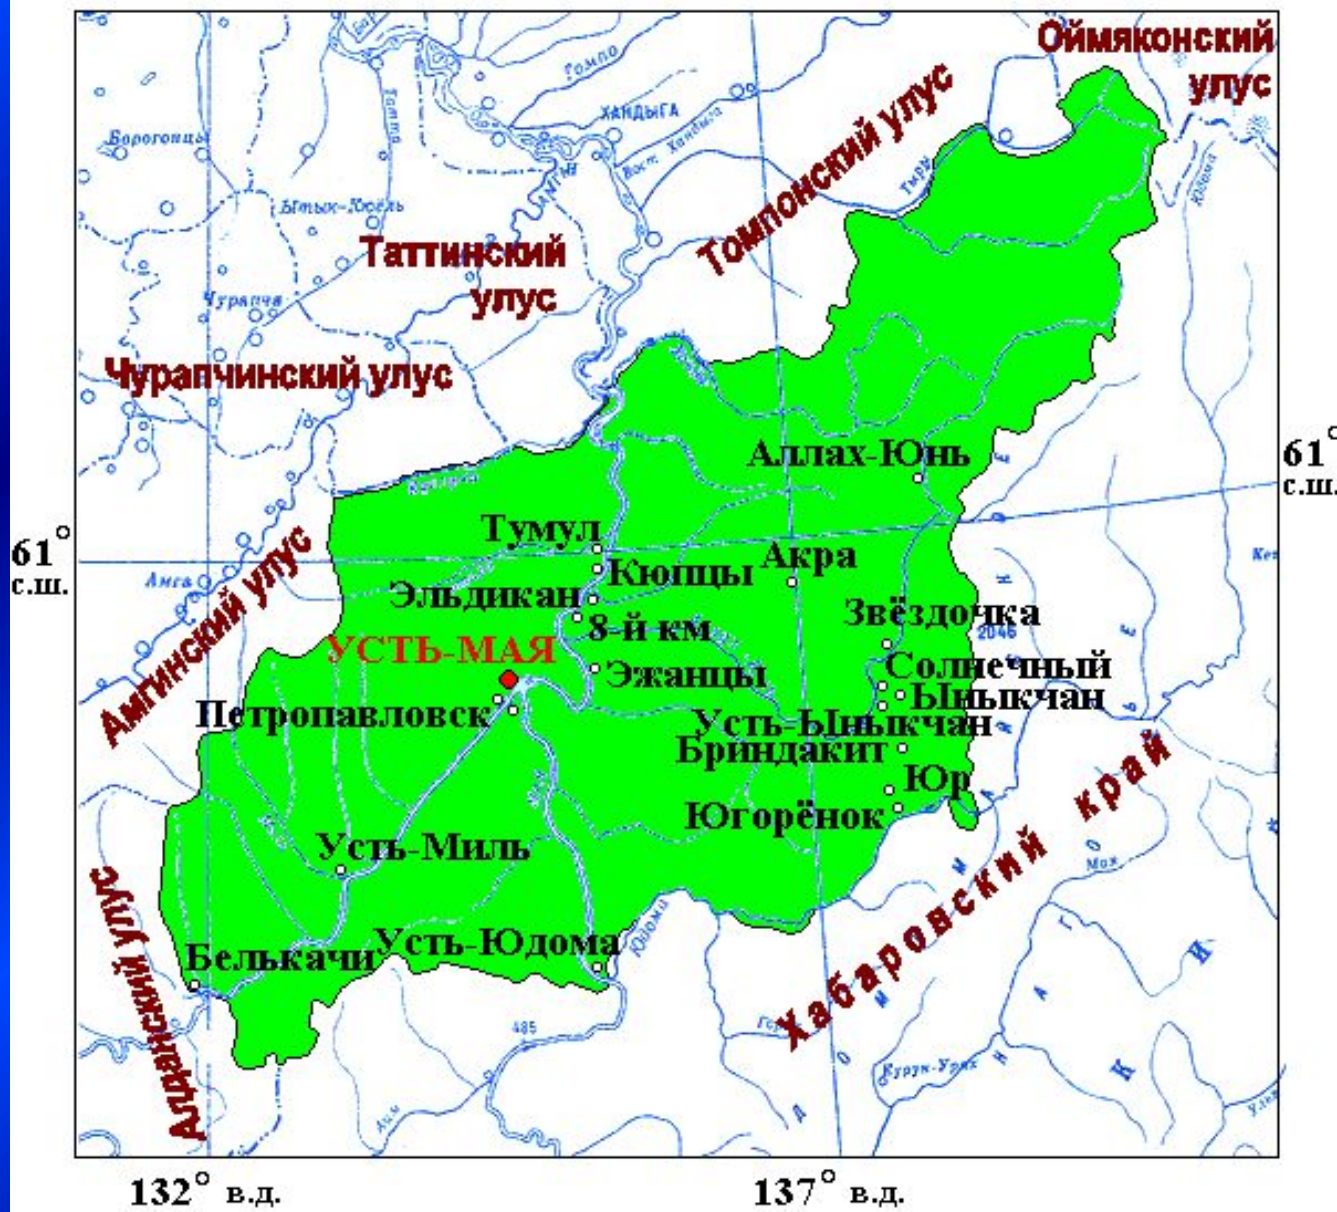

Розовая чайка

Белый журавль (стерх)

Черный журавль

**А что за улус в  
котором вы  
живете?**

132° В.Д.

137° В.Д.

61°  
с.ш.

61°  
с.ш.