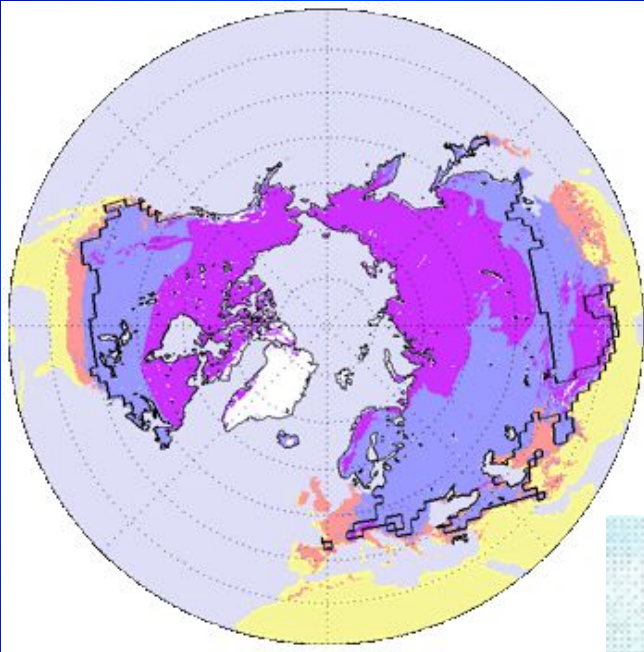

# Природа Республики Саха

(Дитиэ)

Тайга

Тундра

# Вечная мерзлота