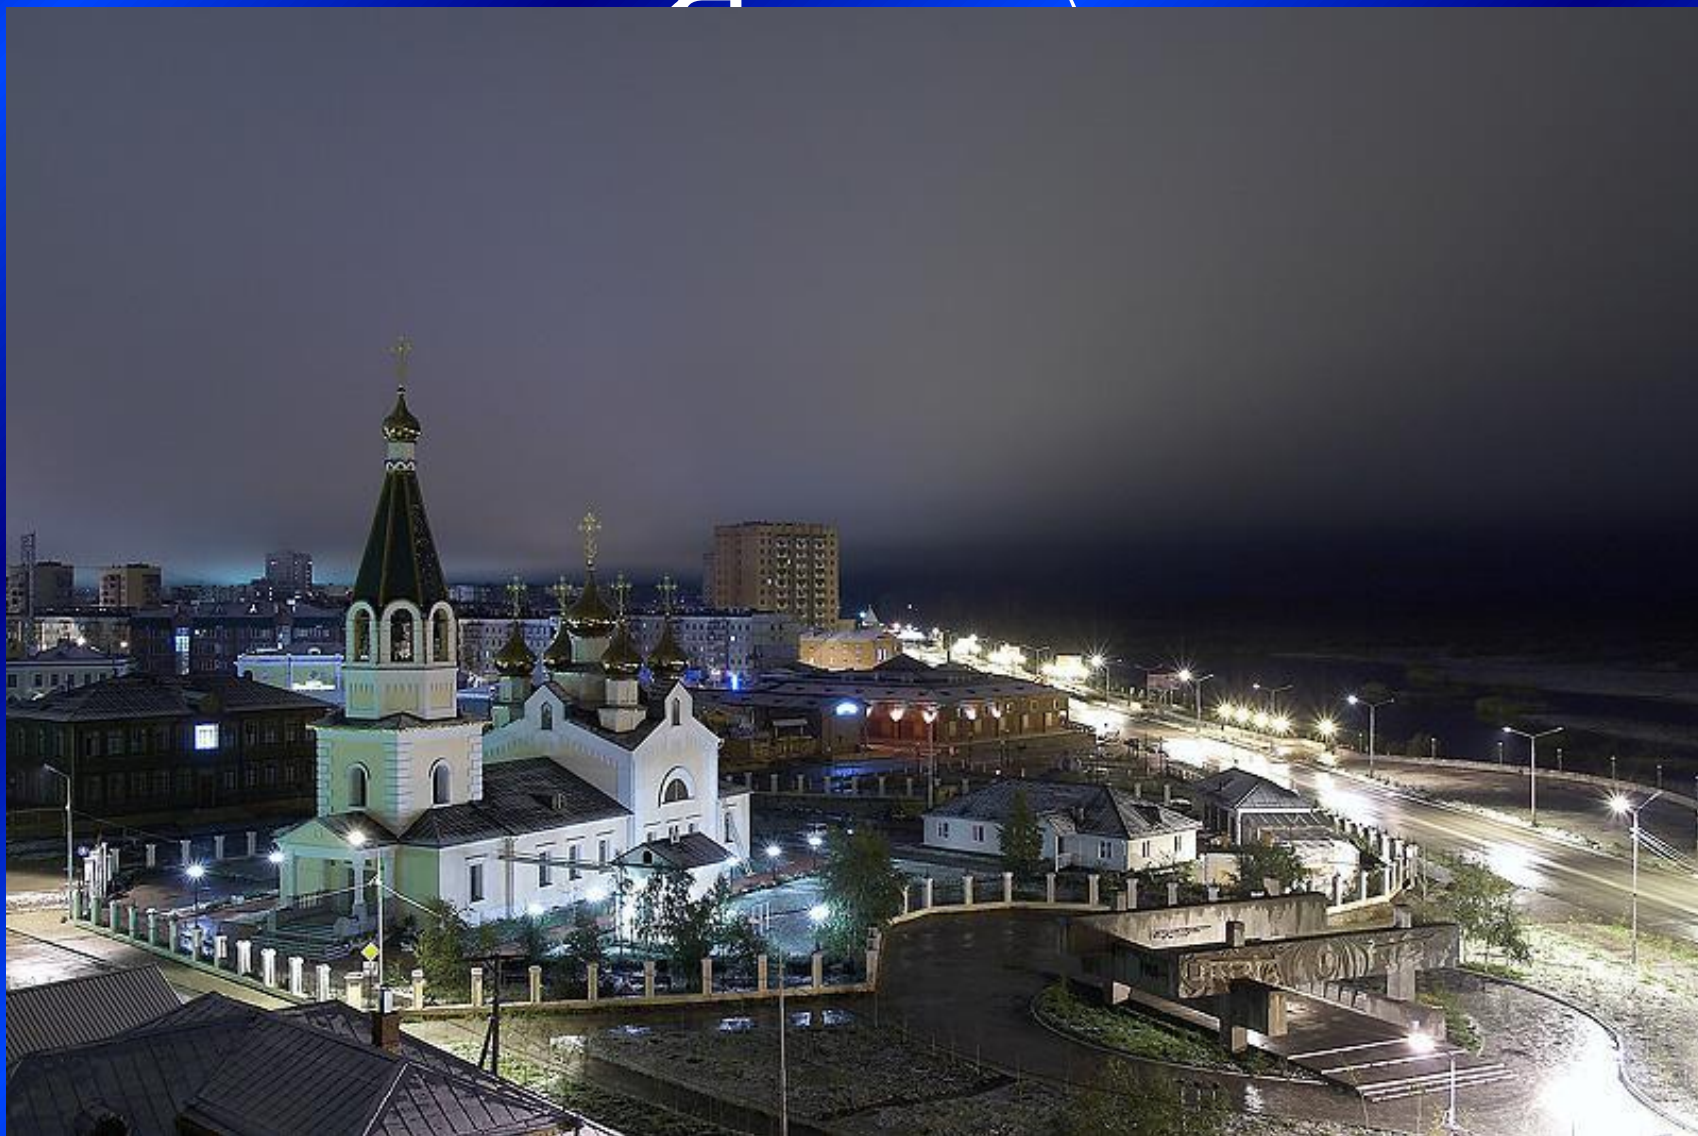

# Символика Республики Саха (Якутия)

Флаг

Герб

# Столица Республики Саха

# Башня якутского острога