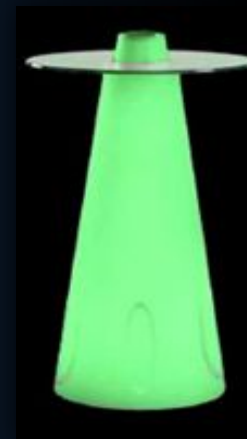

LED&K

*Мы искренне надеемся, что наша продукция
дополнит индивидуальность и выразительность
Вашего дизайнерского решения.*

СТОЛ “ВИП”

Стол выполнен в современном стиле минимализм, форма стола - конус, который сужается к верху, в комплект стола входит стекло и пульт управления цветом.

На вершине стола, имеется углубление, которое может служить подставкой для шампанского или вазой для цветов.

В целом стол отлично подходит для оформления диско-баров, дискотек, презентаций и т.д.

Материал: пластик PET белого цвета. Встроенная в корпус светодиодная RGB лампа, возможность смены 16 тонов и яркости свечения – диммер.

Управление лампой: дистанционный пульт.

Дополнительно: аккумуляторная батарея с возможностью работы до 10 часов в автономном режиме.

Напряжение: 220 V.

Размеры:

диаметр – 70 см, высота – 110 см

СТОЛ «ВИП ЭПСИЛОН»

Стол «Вип эpsilon» - это журнальный, кофейный или прикроватный столик, сделанный в современном хай-тек стиле. Форма стола - вытянутая полусфера, стол не имеет углов 90° , поэтому удобен и очень эргономичен. Дополнительное превосходство данного стола - его возможность светиться, что дает возможность использовать его как ночник.