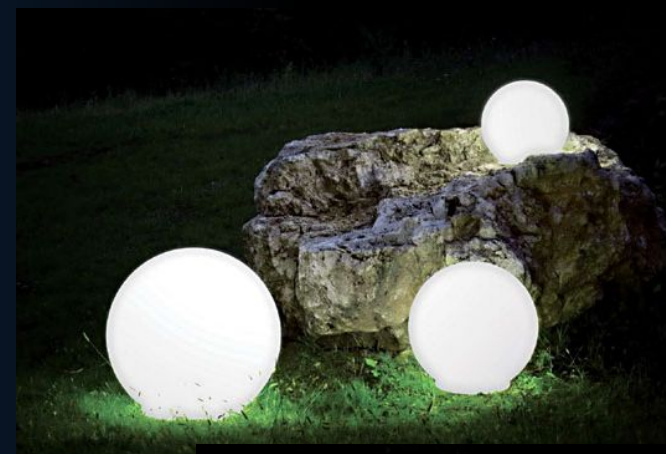

Напряжение: 220V.

Размеры:

диаметр – 33см

диаметр – 45см

диаметр – 70см

СВЕТИЛЬНИК «СТОЛБ»

Декоративный светильник столб способен украсить любой двор и парк в любой цвет, окружить ресторан и рощу романтичным светом в любую погоду теплым светом в холод и прохладным в жару.