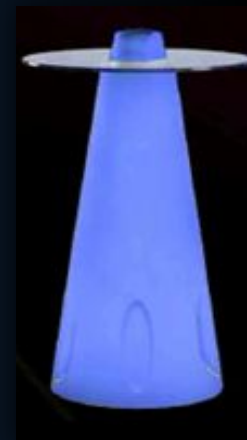

На вершине стола, имеется углубление, которое может служить подставкой для шампанского или вазой для цветов.

В целом стол отлично подходит для оформления диско-баров, дискотек, презентаций и т.д.

Материал: пластик PET белого цвета. Встроенная в корпус светодиодная RGB лампа, возможность смены 16 тонов и яркости свечения – диммер.

Управление лампой: дистанционный пульт.

Дополнительно: аккумуляторная батарея с возможностью работы до 10 часов в автономном режиме.

Напряжение: 220 V.

Размеры:

диаметр – 70 см, высота – 110 см

СТОЛ «ВИП ЭПСИЛОН»

Стол «Вип эpsilon» - это журнальный, кофейный или прикроватный столик, сделанный в современном хай-тек стиле. Форма стола - вытянутая полусфера, стол не имеет углов 90°, поэтому удобен и очень эргономичен. Дополнительное превосходство данного стола - его возможность светиться, что дает возможность использовать его как ночник.