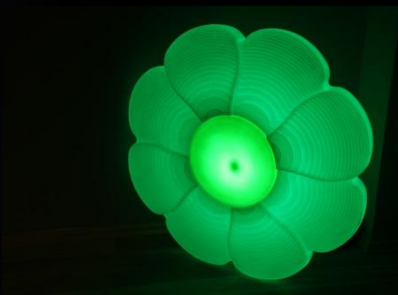

СВЕТИЛЬНИК «РОМАШКА»

Декоративный светильник «Ромашка» превращает мечты в реальность, сказка про цветик семи цветик оживает при виде этого светильника. Сам светильник представляет собой монолитную, полую внутри форму цветка. Внутри цветка помещена LED RGB лампа, возможно размещение двух ламп (по середине и на периферии) для достижения эффекта разноцветного цветка. Светильник может крепиться как на горизонтальную так и на вертикальную поверхность.

Материал: пластик PET белого цвета. Встроенная в корпус светодиодная RGB лампа, возможность смены 16 тонов и яркости свечения – диммер. Управление лампой: дистанционный пульт.

Дополнительно: аккумуляторная батарея с возможностью работы до 10 часов в автономном режиме.

Напряжение: 220V.

Размеры:
диаметр – 80см