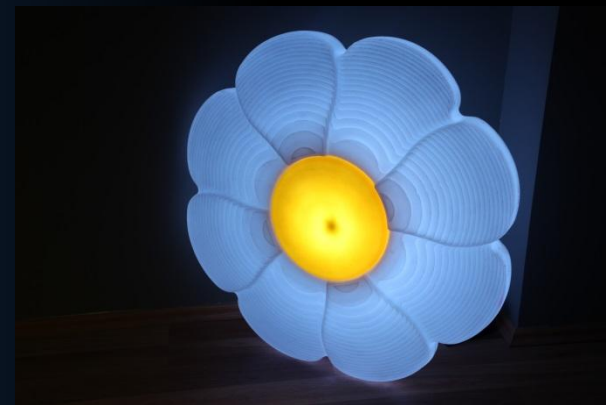

СВЕТИЛЬНИК «РОМАШКА»

Декоративный светильник «Ромашка» превращает мечты в реальность, сказка про цветик семи цветик оживает при виде этого светильника. Сам светильник представляет собой монолитную, полую внутри форму цветка. Внутри цветка помещена LED RGB лампа, возможно размещение двух ламп (по середине и на периферии) для достижения эффекта разноцветного цветка. Светильник может крепиться как на горизонтальную так и на вертикальную поверхность.

Материал: пластик PET белого цвета. Встроенная в корпус светодиодная RGB лампа, возможность смены 16 тонов и яркости свечения – диммер. Управление лампой: дистанционный пульт.

Дополнительно: аккумуляторная батарея с возможностью работы до 10 часов в автономном режиме.

Напряжение: 220V.

Размеры:
диаметр – 80см