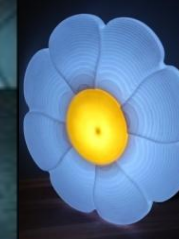

СВЕТИЛЬНИК «ШАР»

Декоративный светильник «Шар» влюбит Вас в себя! Он не просто похож на солнце формой он также велик как солнце и способен светить как солнце – быть красным на восходе или белым в полдень. Широкий ассортимент размеров и возможность разнообразной установки (подвешивание, установка горизонтально и вертикально) позволит Вам придать неповторимый шарм любому помещению.

Материал: пластик PET белого цвета. Встроенная в корпус светодиодная RGB лампа, возможность смены 16 тонов и яркости свечения – диммер. Управление лампой: дистанционный пульт.

Дополнительно: аккумуляторная батарея с возможностью работы до 10 часов в автономном режиме.

Напряжение: 220V.

Размеры:

диаметр – 33см

диаметр – 45см

диаметр – 70см