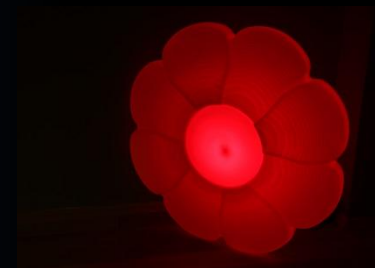

СВЕТИЛЬНИК «РОМАШКА»

Декоративный светильник «Ромашка» превращает мечты в реальность, сказка про цветик семи цветик оживает при виде этого светильника. Сам светильник представляет собой монолитную, полую внутри форму цветка. Внутри цветка помещена LED RGB лампа, возможно размещение двух ламп (по середине и на периферии) для достижения эффекта разноцветного цветка. Светильник может крепиться как на горизонтальную так и на вертикальную поверхность.

Материал: пластик PET белого цвета. Встроенная в корпус светодиодная RGB лампа, возможность смены 16 тонов и яркости свечения – диммер. Управление лампой: дистанционный пульт.

Дополнительно: аккумуляторная батарея с возможностью работы до 10 часов в автономном режиме.

Напряжение: 220V.

Размеры:
диаметр – 80см