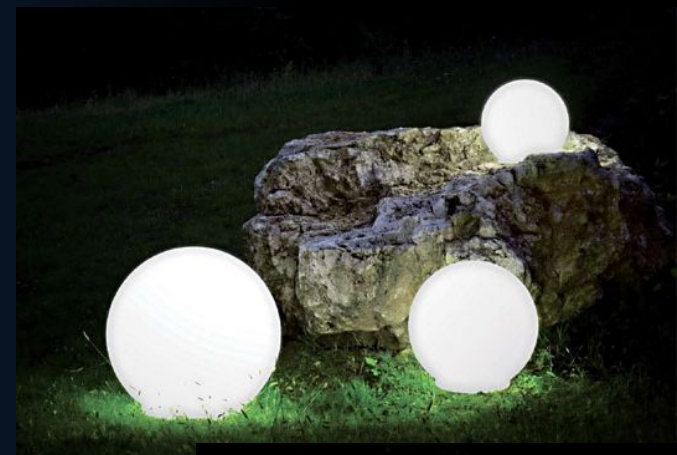

Напряжение: 220V.

Размеры:

диаметр – 33см

диаметр – 45см

диаметр – 70см

СВЕТИЛЬНИК «СТОЛБ»

Декоративный светильник столб способен украсить любой двор и парк в любой цвет, окружить ресторан и рощу романтичным светом в любую погоду теплым светом в холод и прохладным в жару.