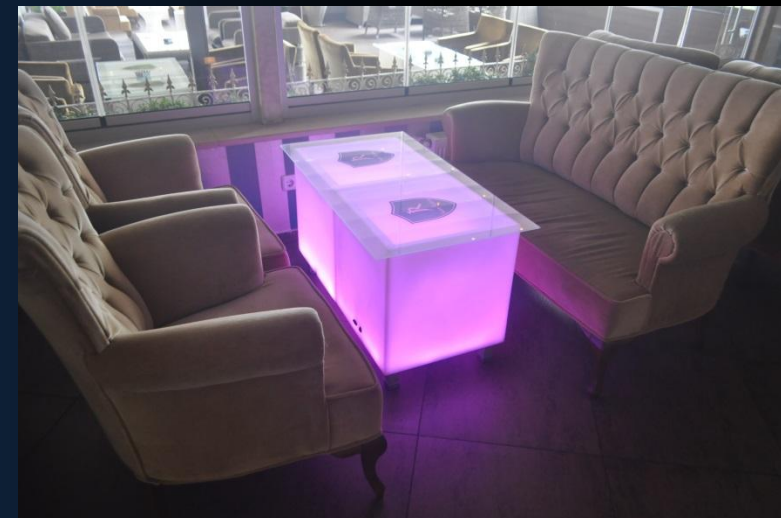

На вершине стола, имеется углубление, которое может служить подставкой для шампанского или вазой для цветов.

В целом стол отлично подходит для оформления диско-баров, дискотек, презентаций и т.д.

Материал: пластик PET белого цвета. Встроенная в корпус светодиодная RGB лампа, возможность смены 16 тонов и яркости свечения – диммер.

Стол «Вип эpsilon» - это журнальный, кофейный или прикроватный столик, сделанный в современном хай-тек стиле. Форма стола - вытянутая полусфера, стол не имеет углов 90° , поэтому удобен и очень эргономичен. Дополнительное превосходство данного стола - его возможность светиться, что дает возможность использовать его как ночник.

Напряжение: 220 V.

Размеры:
диаметр – 64см, высота – 60см

СТОЛ ПРЯМОУГОЛЬНЫЙ

Прямоугольный стол с подсветкой отличается максимальной вместительностью и способен комфортно разместить до шести человек. Данный стол благодаря своим размерам выглядит очень ярким и отлично подойдет для ресторана, кафе, просторной открытой площадки.

Напряжение: 220 V.

Размеры:

высота – 50см, длина – 96 см, ширина - 43 см

СТОЛ «ЭПСИЛОН»

Столы «Эпсилон» представляют собой изогнутые прямоугольники разнообразных форм: от полукруглых и прямых, до форм эпсилона. Разнообразие форм столов позволяет собирать из них неповторимые, уникальные композиции, которые максимально эргономично и органично впишутся в Ваш интерьер. Столы могут быть использованы также как подиумы в магазинах, на презентациях и выставках или в качестве посадочных мест.