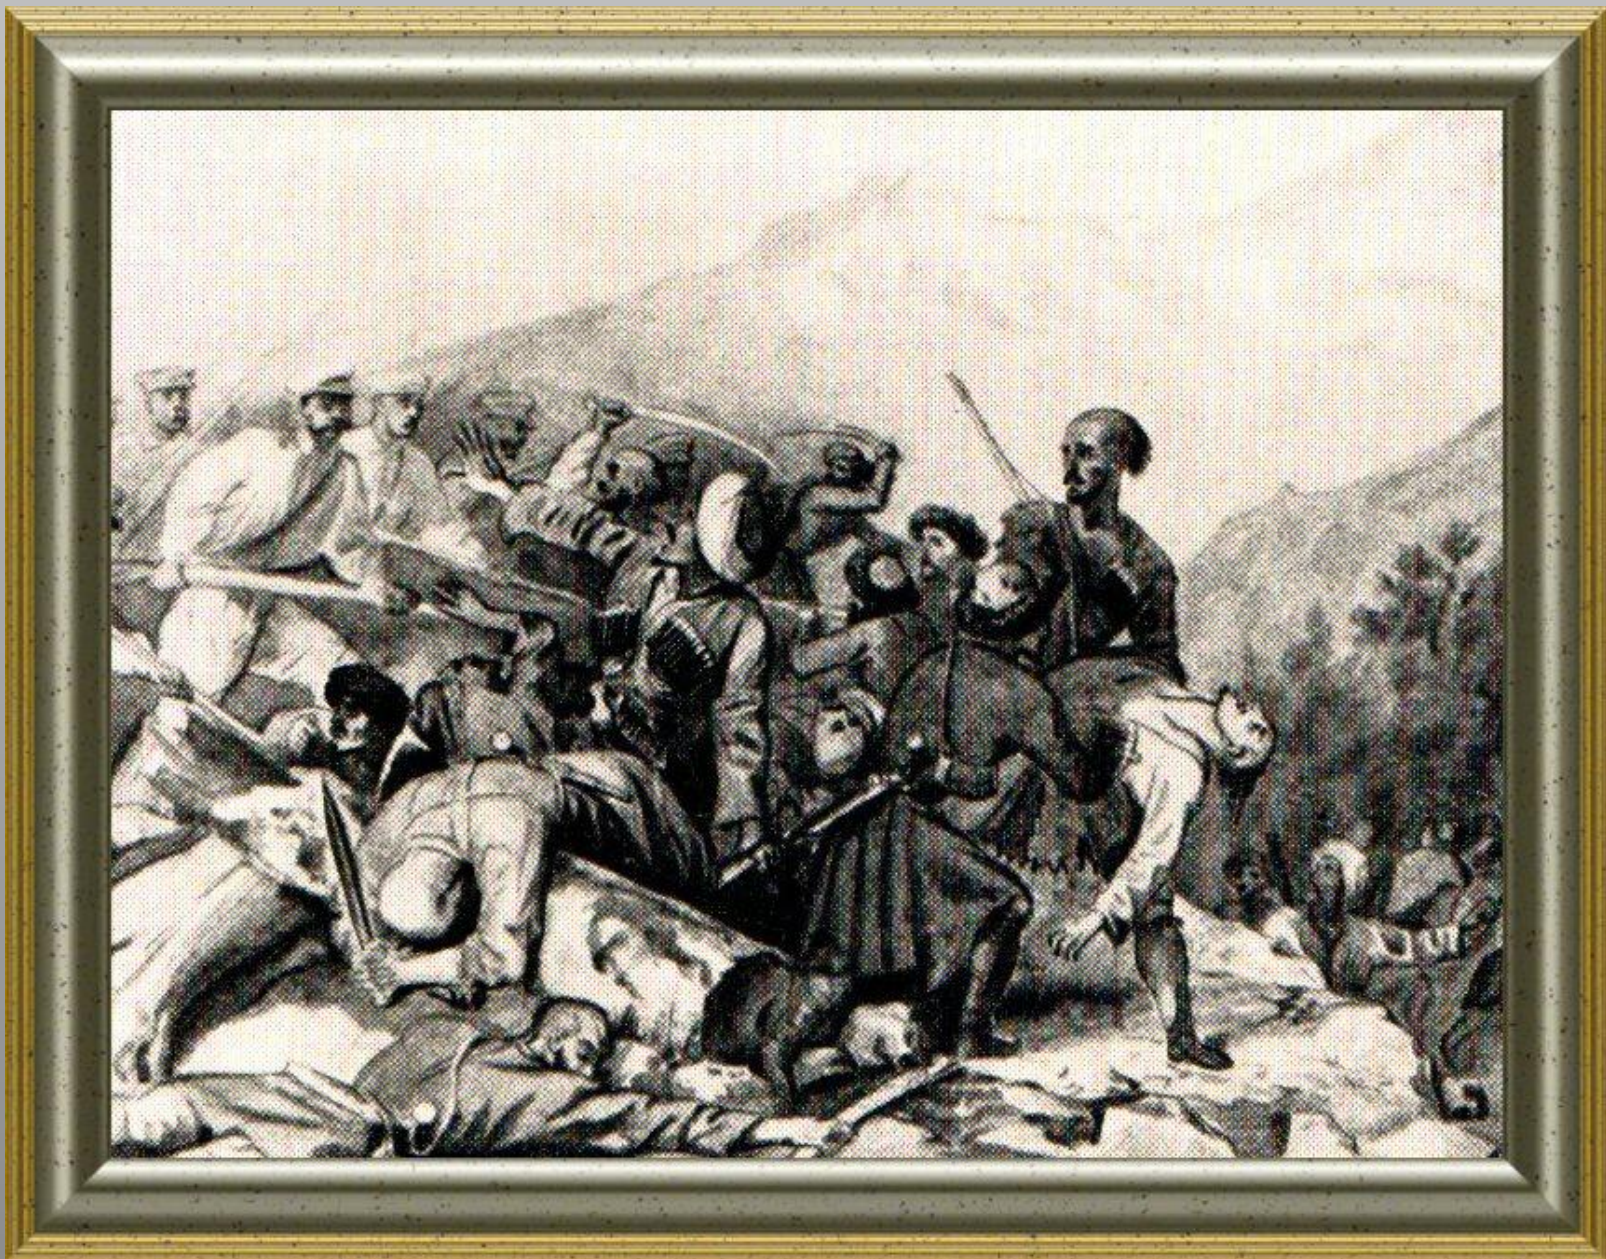

# Жанровые и батальные сюжеты

Крестьянин под деревом. 1832-1834 гг.

Дуэль. 1832-1834 гг.

Сцена из военной жизни. 1832-1834 г.

Эпизод из маневров в Красном селе. 1843 г.

Атака лейб-гвардии гусар под Варшавой. 1837 г.

Пляска грузинок. 1837 г.

Горящая степь. Эпизод из кавказской войны. 1840 г.

Эпизод сражения при Валерике. 1840 г.

Сцена из кавказской жизни. 1838 г.

Светская сцена. 1840-1841 гг.

Перестрелка в горах Дагестана. 1840-1841 гг.