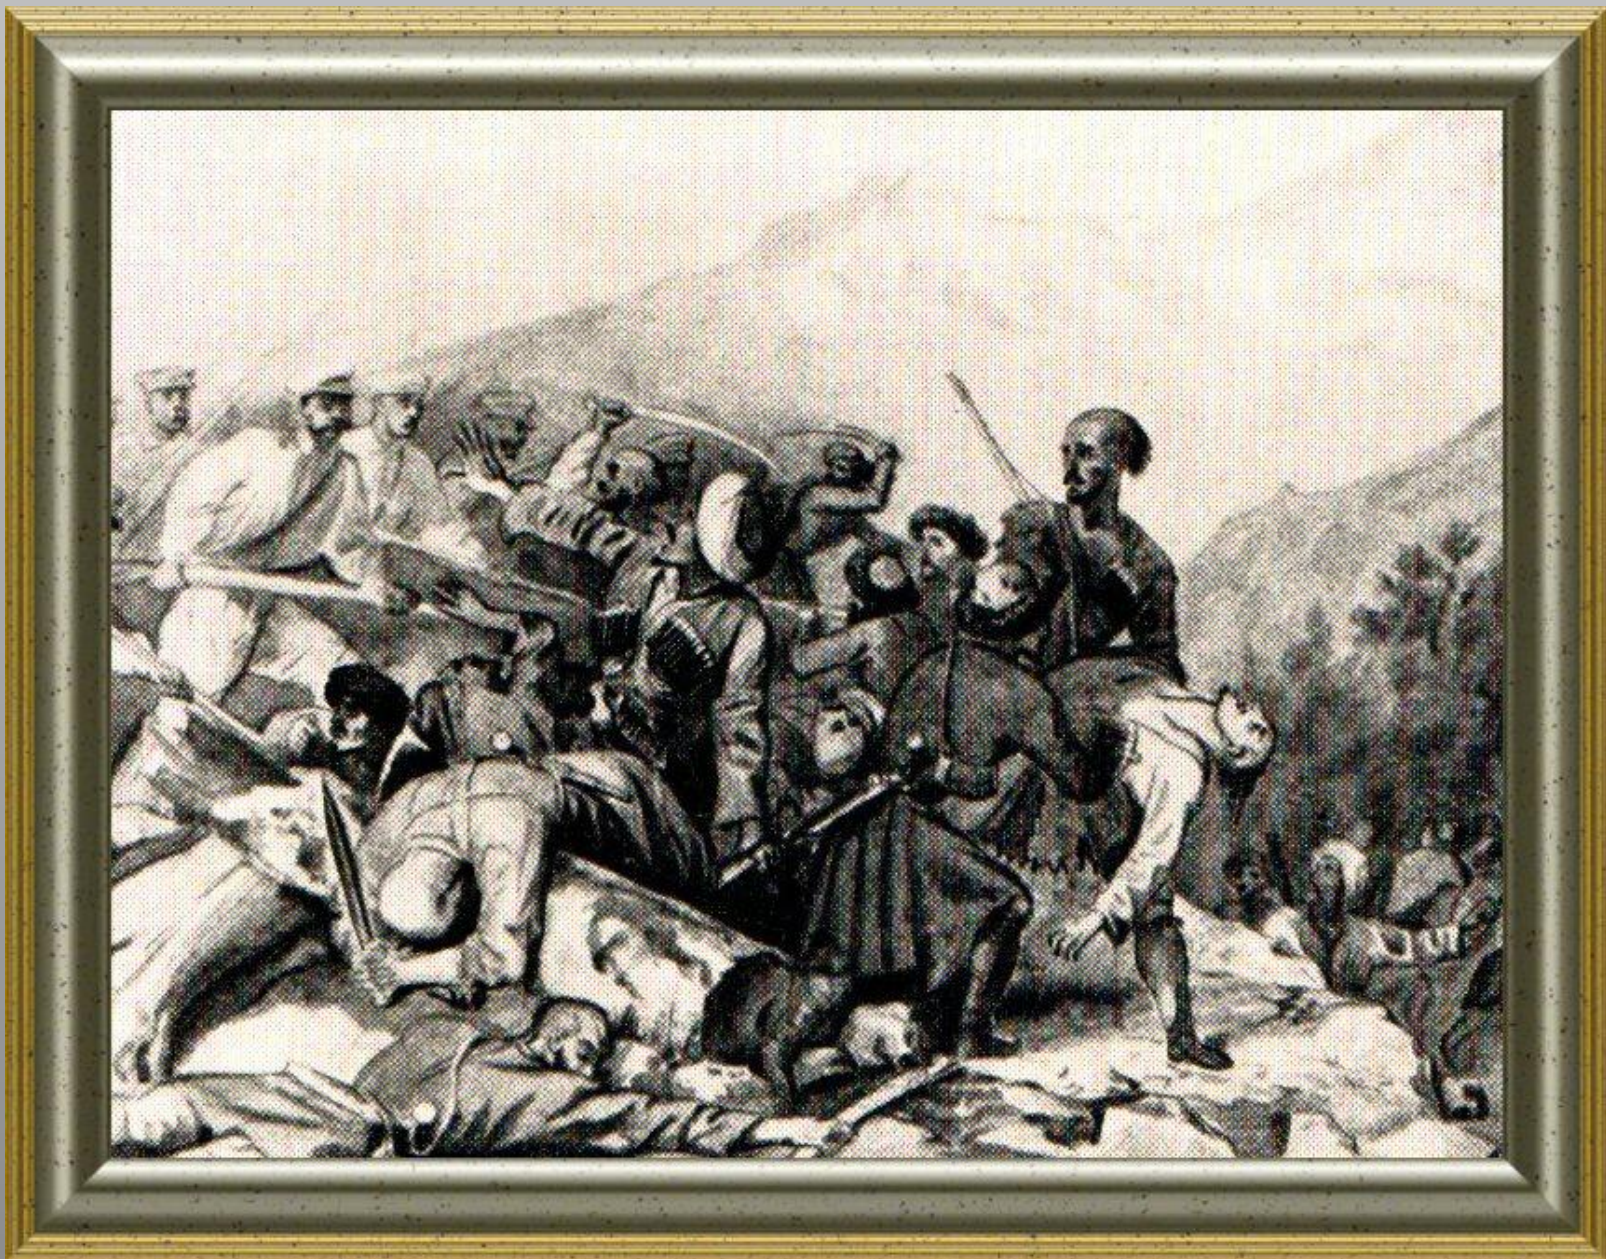

Мужчина в плаще
(«Фаталист»)
1836 г.

Черкес.
1838 г.

Курд
(А.А. Столыпин-
Монго). 1841 г.

Жанровые и батальные сюжеты

Крестьянин под деревом. 1832-1834 гг.

Дуэль. 1832-1834 гг.

Сцена из военной жизни. 1832-1834 г.

Эпизод из маневров в Красном селе. 1843 г.

Атака лейб-гвардии гусар под Варшавой. 1837 г.

Пляска грузинок. 1837 г.

Горящая степь. Эпизод из кавказской войны. 1840 г.

Эпизод сражения при Валерике. 1840 г.

Сцена из кавказской жизни. 1838 г.

Светская сцена. 1840-1841 гг.

Перестрелка в горах Дагестана. 1840-1841 гг.

Пейзажи

Кавказский пленник. 1828 г.

Пейзаж с мельницей. 1835 г.

Военно-Грузинская дорога. Ущелье близ Коби. 1837 г.

Вид Крестовой горы из ущелья близ Коби. 1837 г.

Эльбрус при восходе солнца. 1837 г.