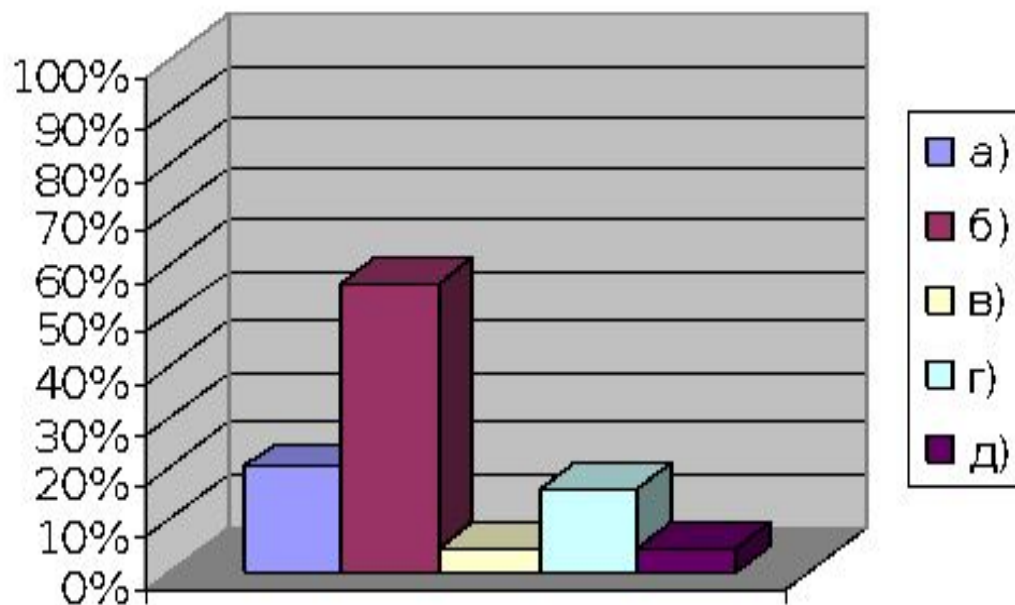

Как вы проводите свое свободное время?

1. Гуляю с друзьями,
хожу на дискотеки
(20%)

2. Смотрю телевизор,
сажу за компьютером
(56%)

3. Я много времени
провожу в секции,
кружке и т.п. (4%)

4. Учю уроки,
занимаюсь
дополнительно (16%)

5. Да я б пошла
гулять, но меня не
пускают, приходится
сидеть дома (4%)

Рис.1