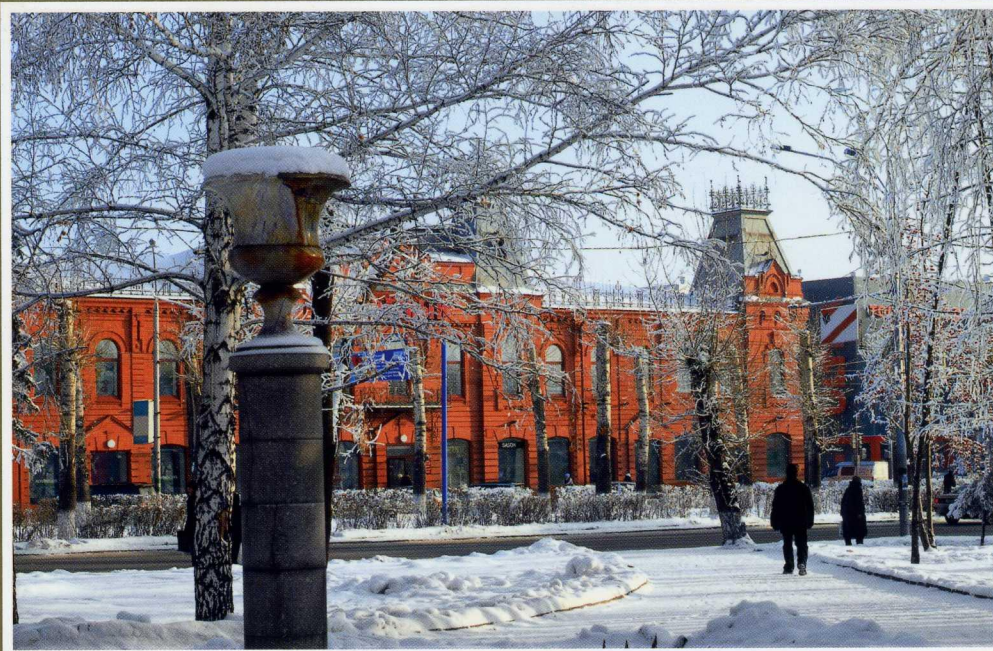

КЛАССНЫЙ ЧАС «МОЙ РОДНОЙ ГОРОД»

Тебе,
любимый Барнаул,
в год 280-летия

1730-2010

С днём рождения, БАРНАУЛ!

Что это за здание на проспекте Ленина?

Барнаул | Barnaul

Что находится в этом административном здании?

Как называется этот торговый центр?

Барнаул | Barnaul

Что находится в этом современном здании?

Барнаул | Barnaul

В честь кого названа эта площадь?

Барнаул | Barnaul

Когда построен этот храм, как он называется?