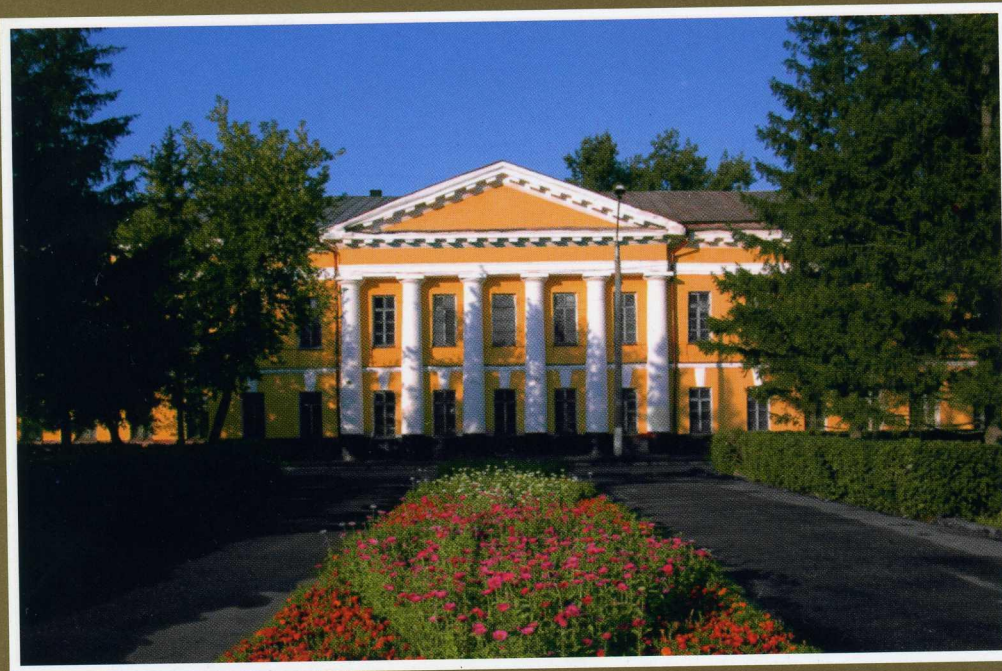

КЛАССНЫЙ ЧАС «МОЙ РОДНОЙ ГОРОД»

Тебе,
любимый Барнаул,
в год 280-летия

1730-2010

С днём рождения, БАРНАУЛ!

Что это за здание на проспекте Ленина?

Барнаул | Barnaul

Что находится в этом административном здании?

Барнаул | Barnaul

Как называется эта площадь и что на ней расположено?

Барнаул | Ватнаул

 Барнаул | Barnaul

Учебный корпус какого вуза находится в этом здании?

Барнаул | Barnaul

Где и кому установлен этот памятник?