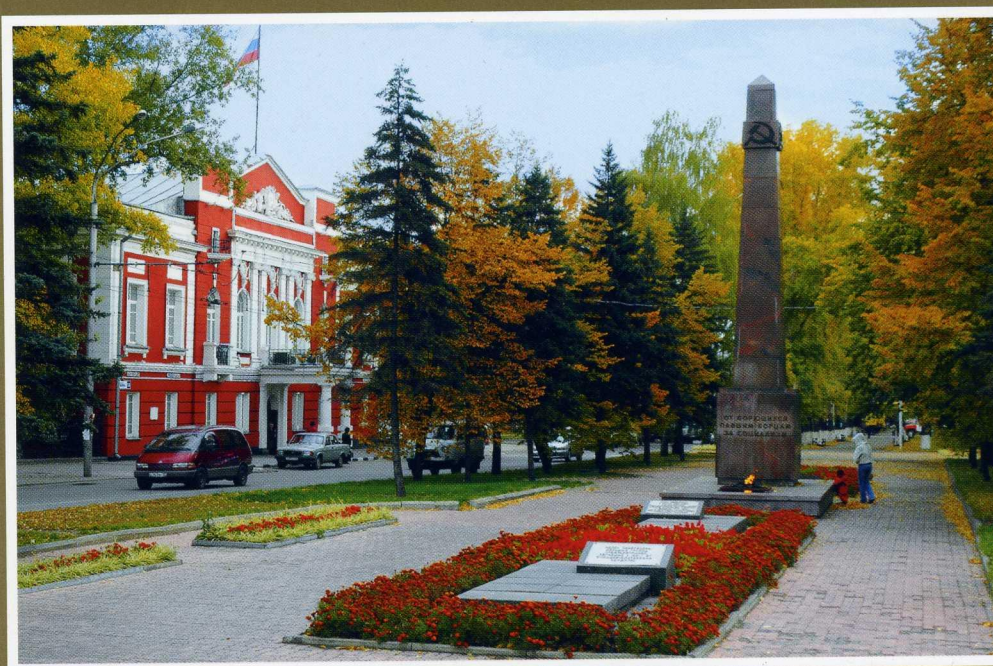

КЛАССНЫЙ ЧАС «МОЙ РОДНОЙ ГОРОД»

Тебе,
любимый Барнаул,
в год 280-летия

1730-2010

С днём рождения, БАРНАУЛ!

Что это за здание на проспекте Ленина?

Барнаул | Barnaul

Что находится в этом административном здании?

Барнаул | Barnaul

Как называется эта площадь и что на ней расположено?

Барнаул | Ватнаул

Барнаул | Barnaul

Учебный корпус какого вуза находится в этом здании?

Барнаул | Barnaul

Где и кому установлен этот памятник?