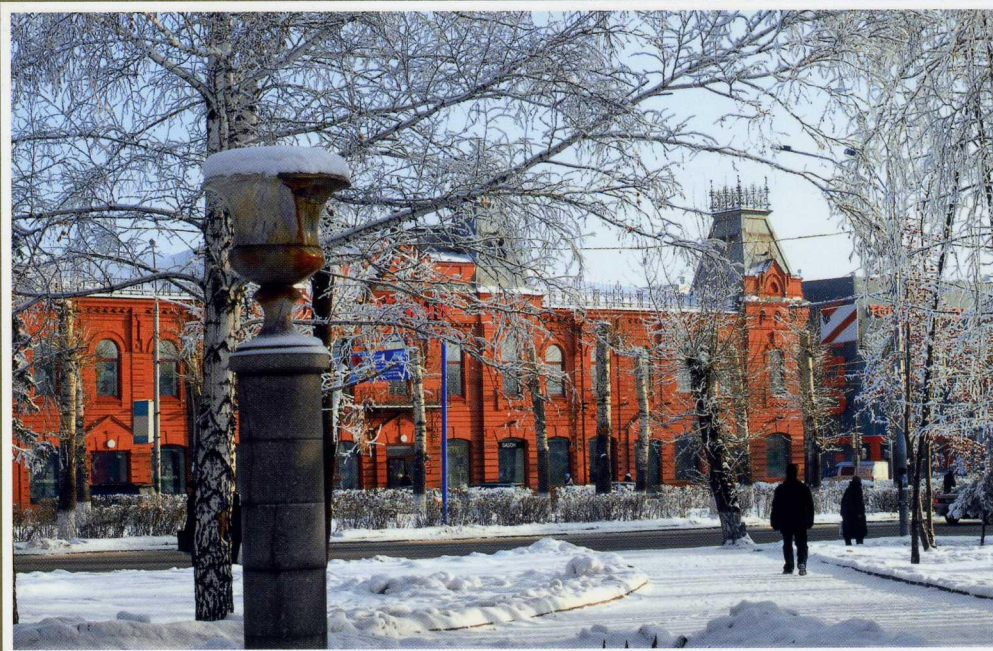

КЛАССНЫЙ ЧАС «МОЙ РОДНОЙ ГОРОД»

Тебе,
любимый Барнаул,
в год 280-летия

1730-2010

С днём рождения, БАРНАУЛ!

Что это за здание на проспекте Ленина?

Барнаул | Barnaul

Что находится в этом административном здании?

Как называется ЭТОТ торговый центр?

Барнаул | Barnaul

Что находится в этом современном здании?

Барнаул | Barnaul

В честь кого названа эта площадь?

Барнаул | Barnaul

Когда построен этот храм, как он называется?