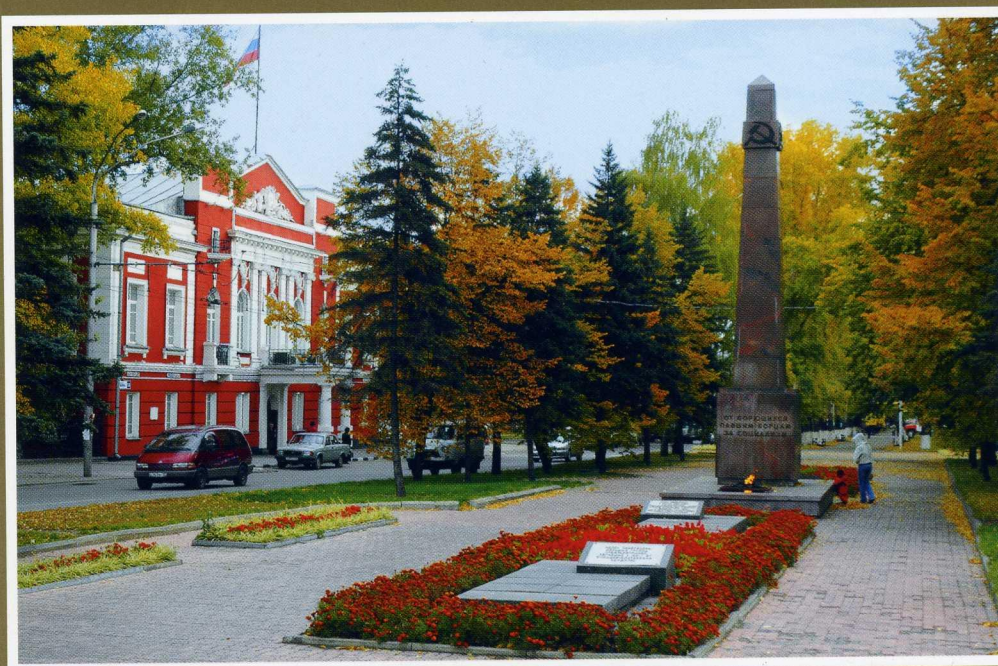

КЛАССНЫЙ ЧАС «МОЙ РОДНОЙ ГОРОД»

Тебе,
любимый Барнаул,
в год 280-летия

1730-2010

С днём рождения, БАРНАУЛ!

Что это за здание на проспекте Ленина?

Барнаул | Barnaul

Что находится в этом административном здании?

Барнаул | Barnaul

Как называется эта площадь и что на ней расположено?

Барнаул | Ватнаул

 Барнаул | Barnaul

Учебный корпус какого вуза находится в этом здании?

Барнаул | Barnaul

Где и кому установлен этот памятник?