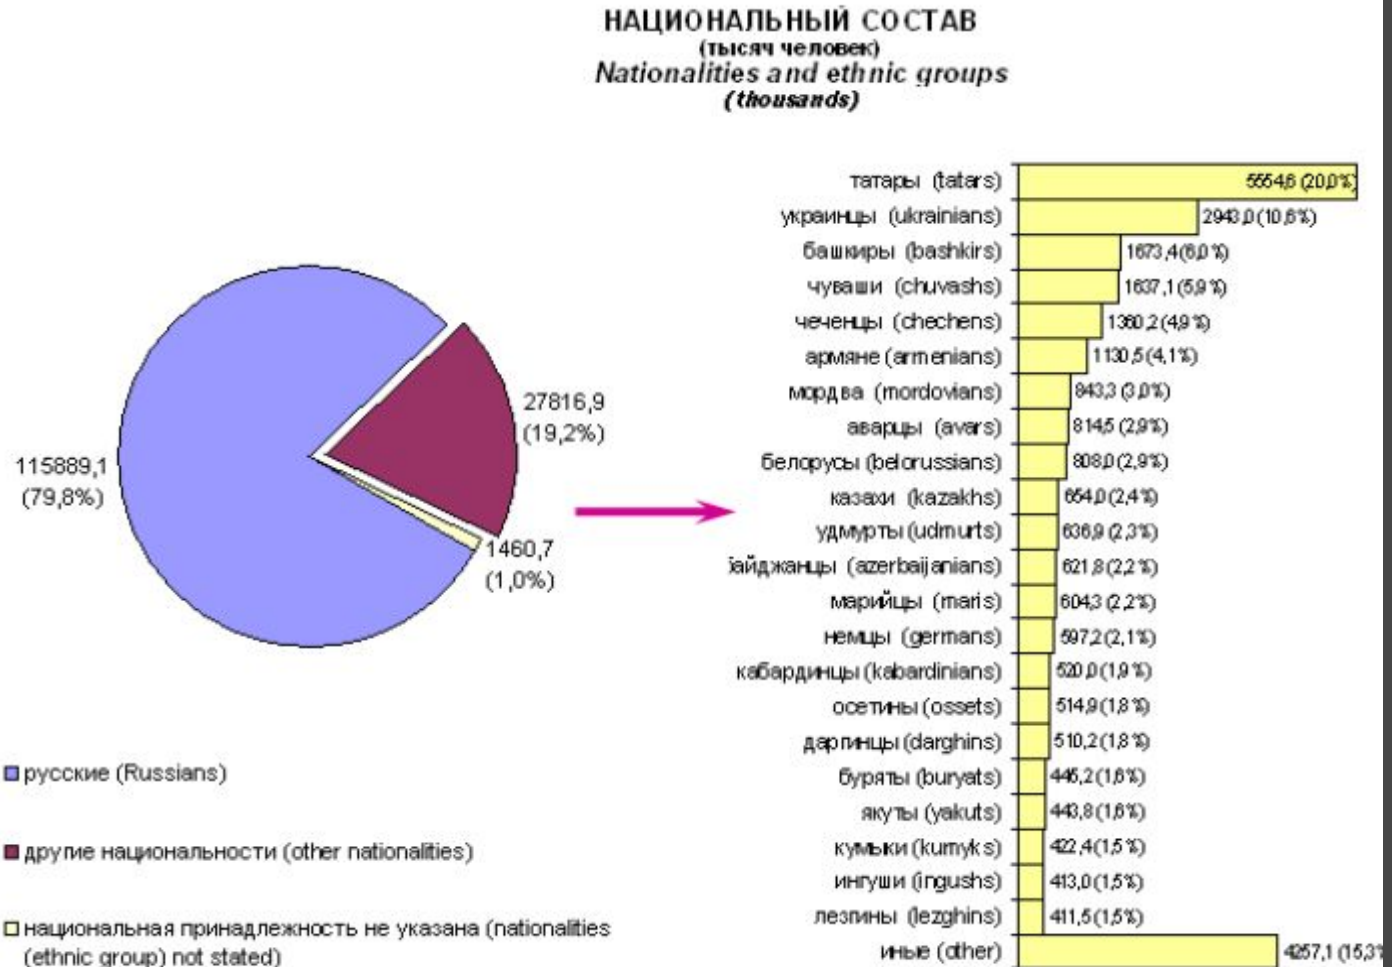

Нации и межнациональные отношения

Российская Федерация: население - 145,2 млн.чел. национальностей – свыше 160

Перепись
2002г.

Признаки этноса:

признаки этноса

- кровное родство
- межпоколенная связь
- единство территории
- общий язык
- общие культура и традиции
- общая история
- общее самосознание
- государственность
- общая экономика
- развитая социальная структура

племя

народность

нация

Обратите
внимание
:

племя

народность

нации

Э Т Н О С

НАЦИЯ - тип этноса, исторически сложившаяся социально-экономическая и духовная общность людей с определенным самосознанием и психологией.

ЭТНОС - естественно исторически сложившаяся устойчивая общность людей, основными стадиями развития которой являются племена, народности, нации.