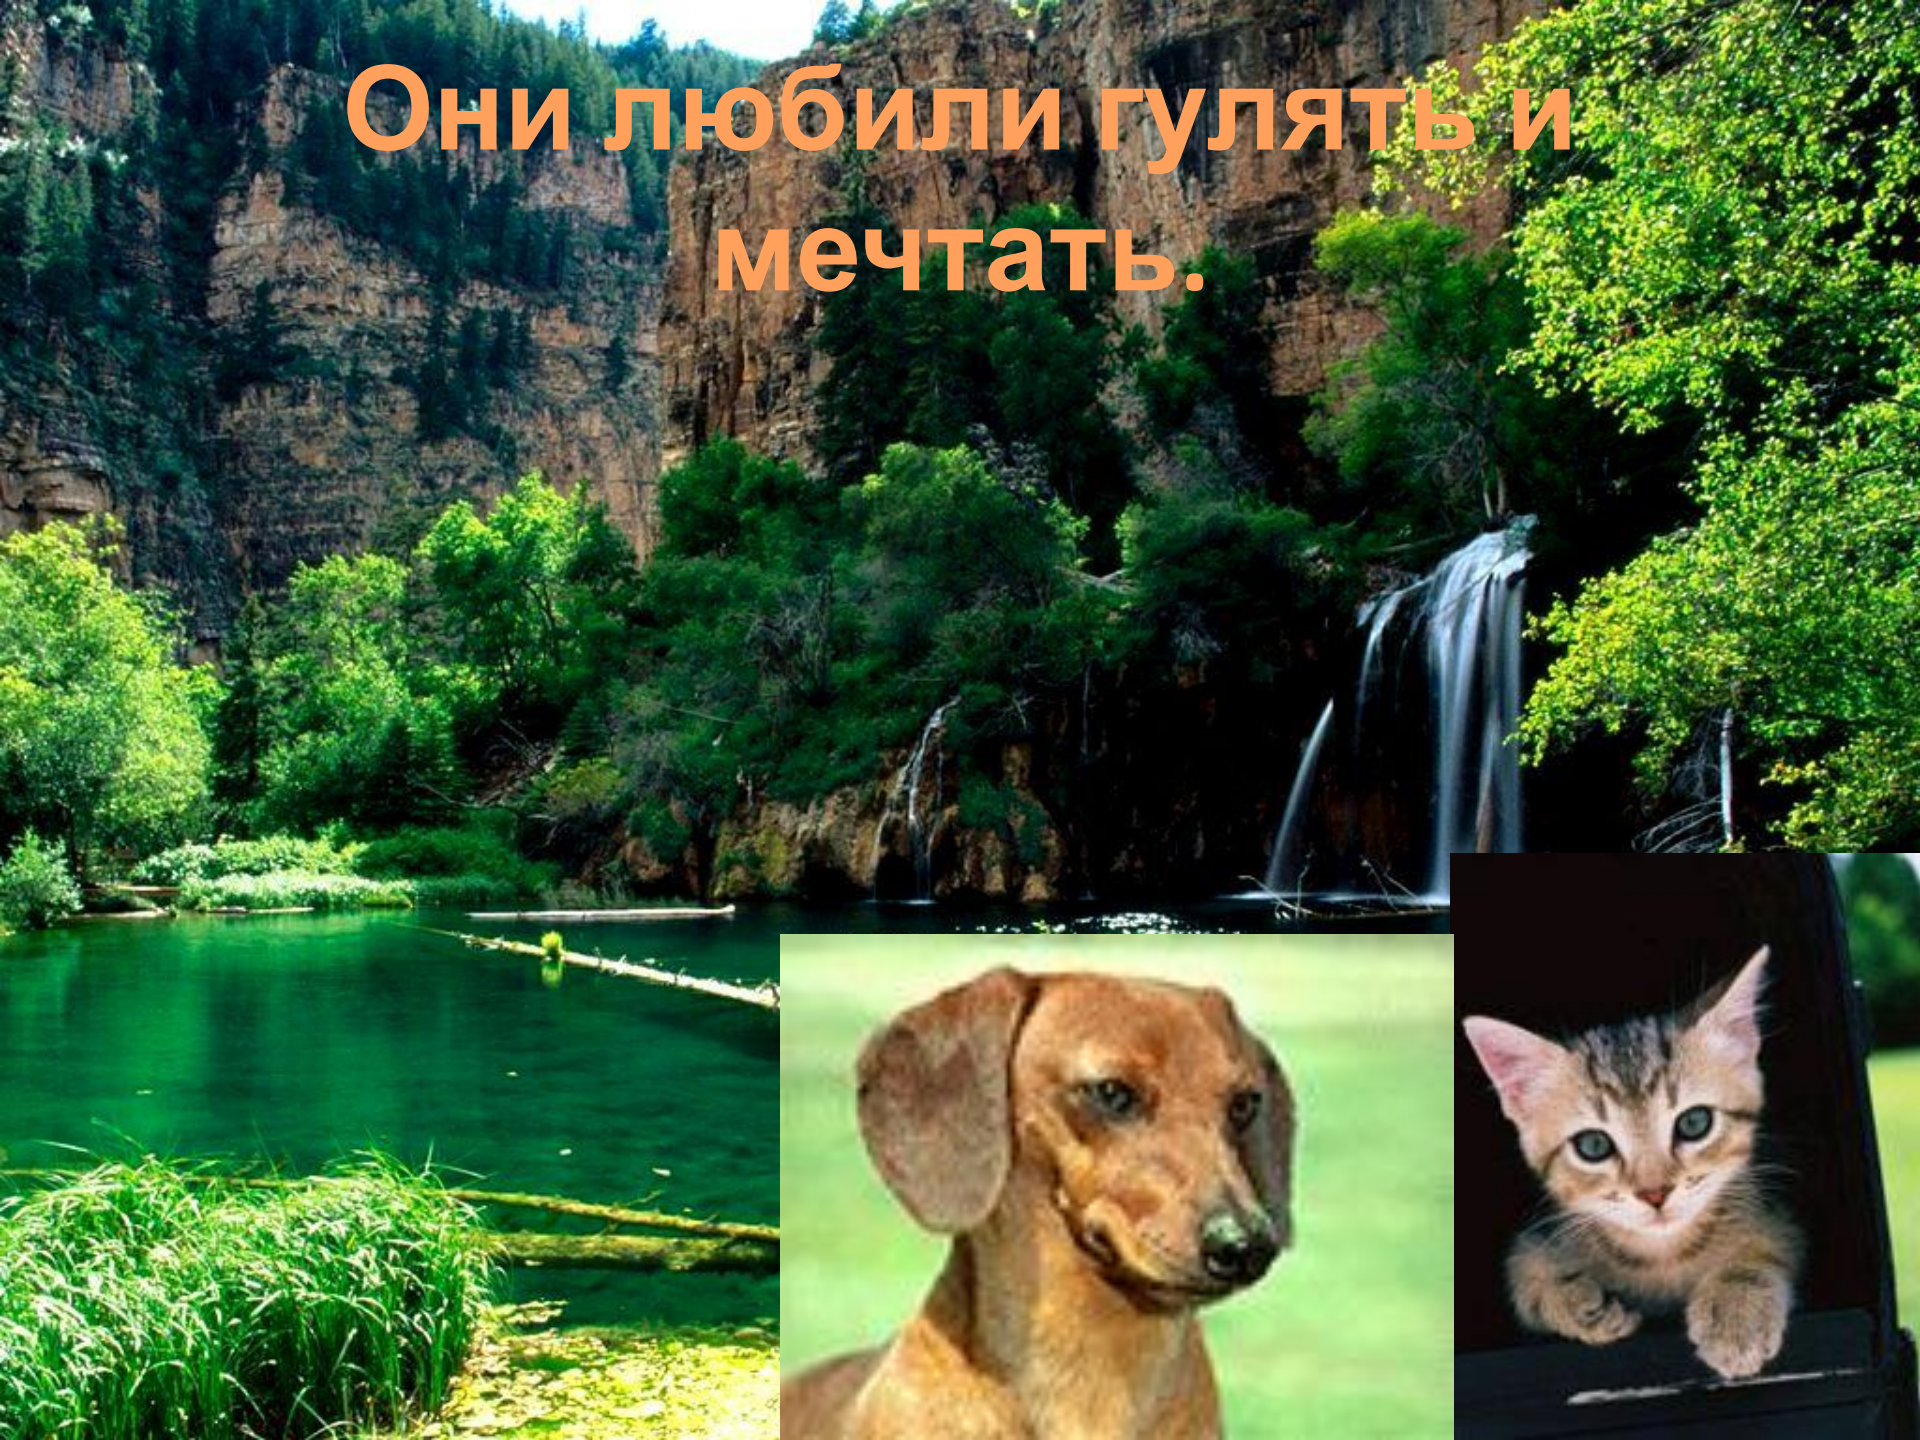

A photograph of a dense, moss-covered forest. The trees are thick with green moss, and a path leads through the center. The overall atmosphere is magical and ancient.

# Жил был котёнок Сёма.

У него был друг, собака -  
Тёма.

Они любили гулять и мечтать.

Тёма очень хотел быть быстрым и свободным, как эта лошадь.

**А котенок Сёма хотел быть  
другом мышек, чтобы с ними  
играть.**

<http://go.to/funpic>

**Однажды Сёма лег спать и  
увидел необычный сон. В этом  
сне мышата мяукали и были  
сильнее котов.**

**Котенок Сёма встретил мышонка. Мышонок стал мяукать и нападать на Сёму.**