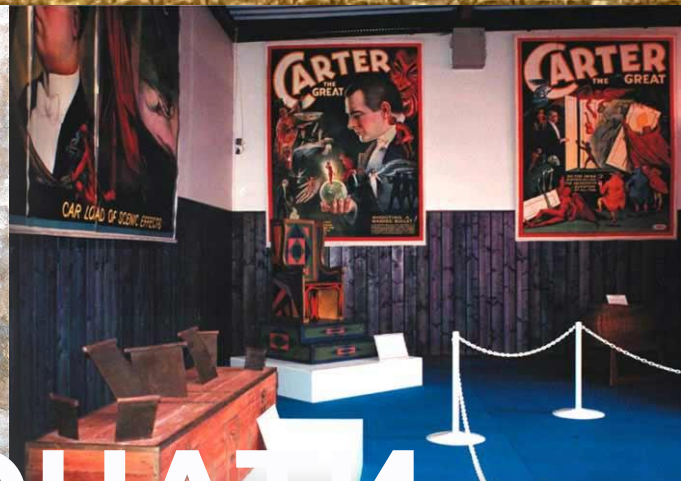

**ЕКСПОНАТИ
МУЗЕЮ**

КРАЇНА МАЙСТРІВ

0

ЕКСПОНАТИ МУЗЕЮ

NO COMMENT

ЕКСПОЗИЦІЯ ЦЕНТРУ

ЕКСПОЗИЦІЇ МУЗЕЮ

An ornate, golden frame with intricate scrollwork and floral patterns surrounds the text. The frame is highly detailed, with a central rectangular opening where the text is placed. The background within the frame is a light, neutral color.