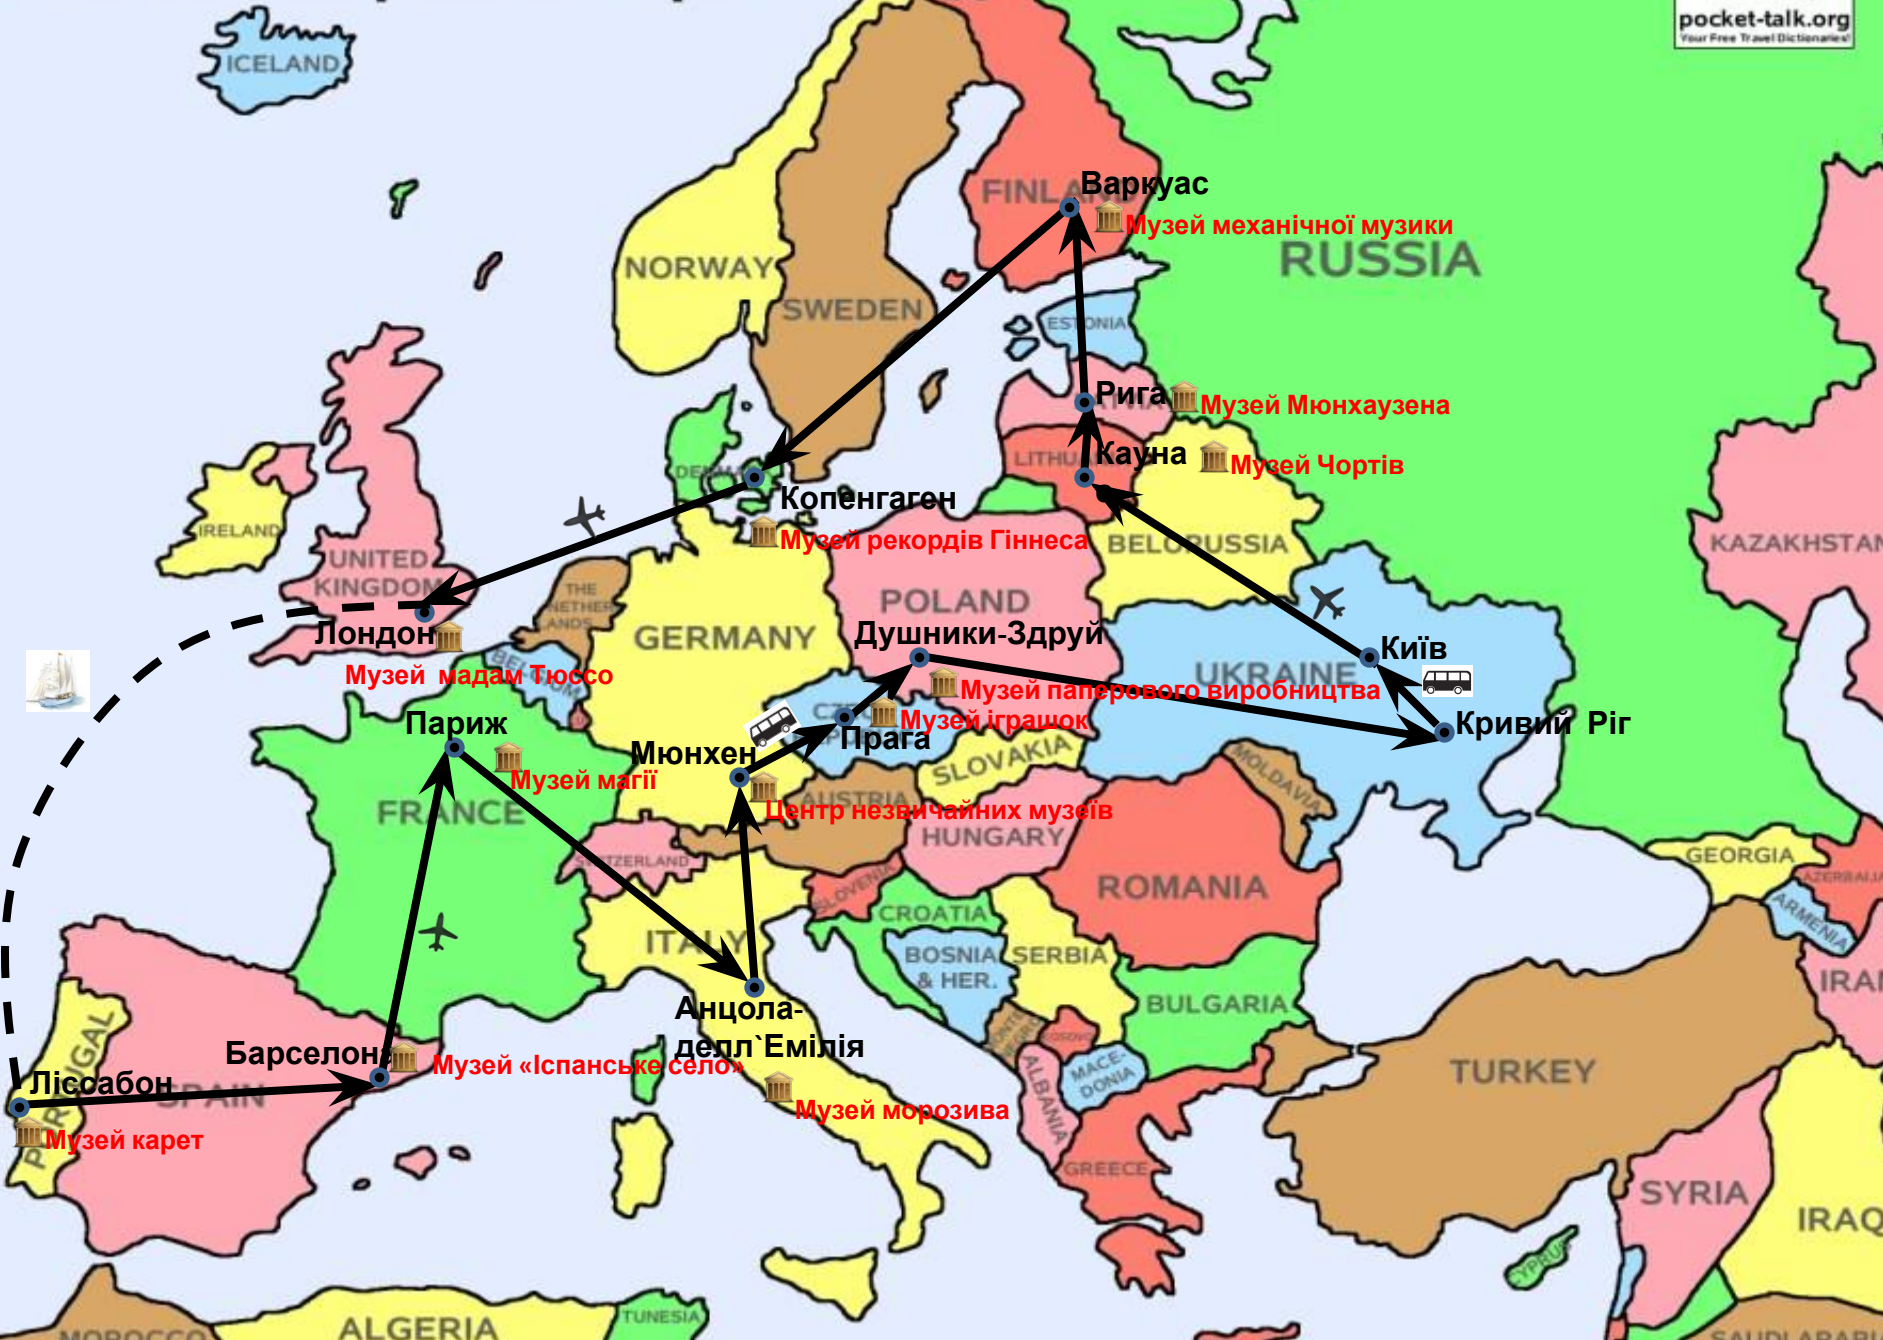

До дня Європи в Україні

**День Європи
в Україні**

An ornate, golden picture frame with intricate scrollwork and floral patterns. The frame is set against a light blue background. Inside the frame, there is a white rectangular area containing text.

**ПОДИВИСЬ У
ЧАРІВНЕ
ЛЮСТЕРКО, І ТИ
ПОБАЧИШ В НЬОМУ
ДИВОВИЖНІ
СКАРБИ СТАРОЇ
ЄВРОПИ**

Political Map of Europe

автор колекції

Антанас
Жмуїдзінавічюс

РТІВ

ЕКСПОЗИЦІЇ

МУЗЕЮ

ТОЙ САМИЙ МЮНХАУЗЕН