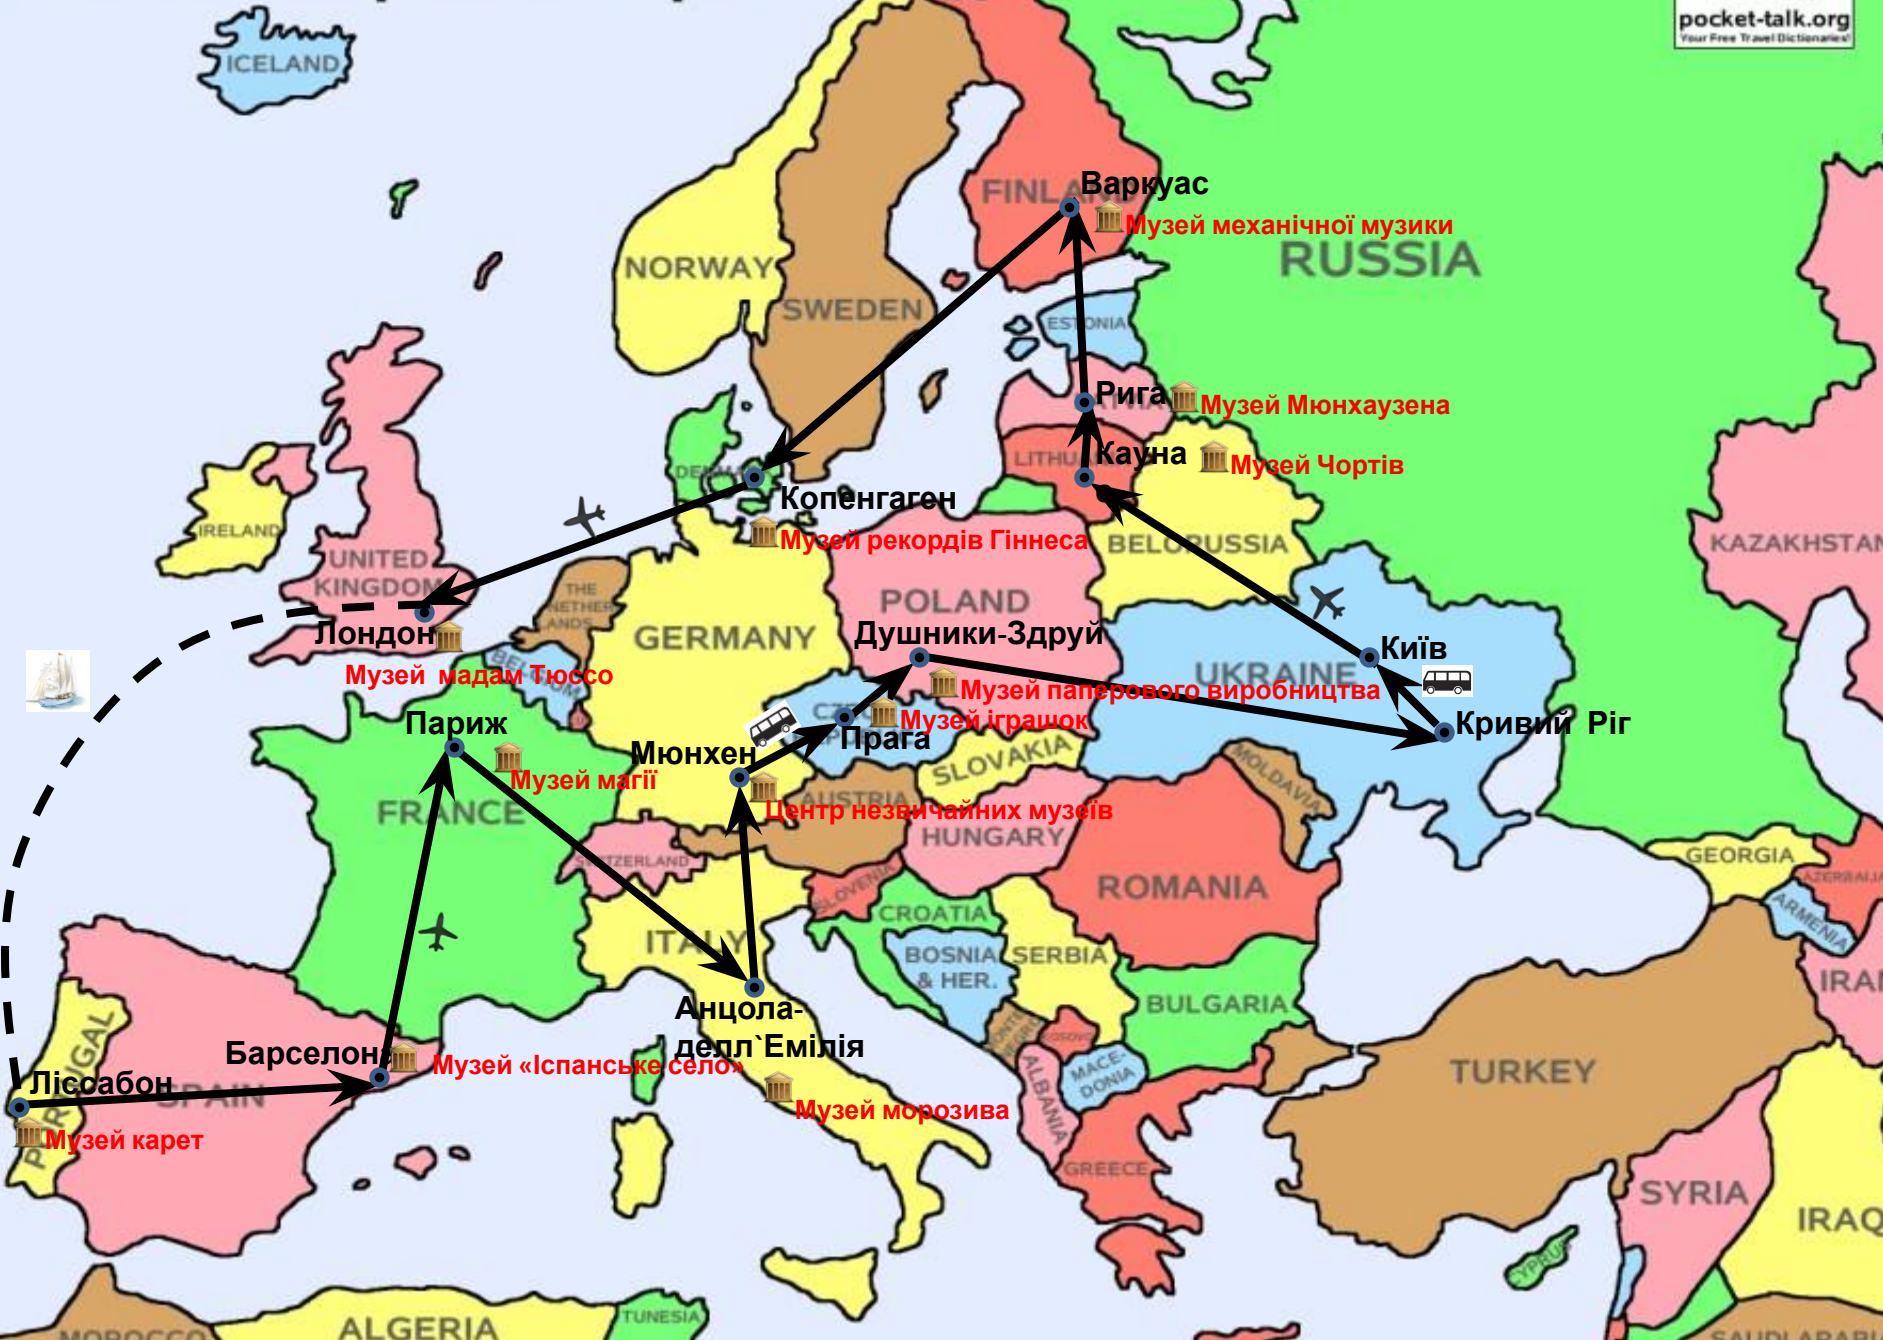

**До дня Європи в Україні**

**День Європи  
в Україні**

An ornate, golden picture frame with intricate scrollwork and floral patterns. The frame is set against a light blue background. Inside the frame, there is a white rectangular area containing text.

**ПОДИВИСЬ У  
ЧАРІВНЕ  
ЛЮСТЕРКО, І ТИ  
ПОБАЧИШ В НЬОМУ  
ДИВОВИЖНІ  
СКАРБИ СТАРОЇ  
ЄВРОПИ**

# Political Map of Europe

автор колекції

Антанас  
Жмуїдзінавічюс

РТІВ

ЕКСПОЗИЦІЇ

МУЗЕЮ

ТОЙ САМИЙ МЮНХАУЗЕН

МУЗЕЙ МЕХАНІЧНОЇ МУЗИКИ