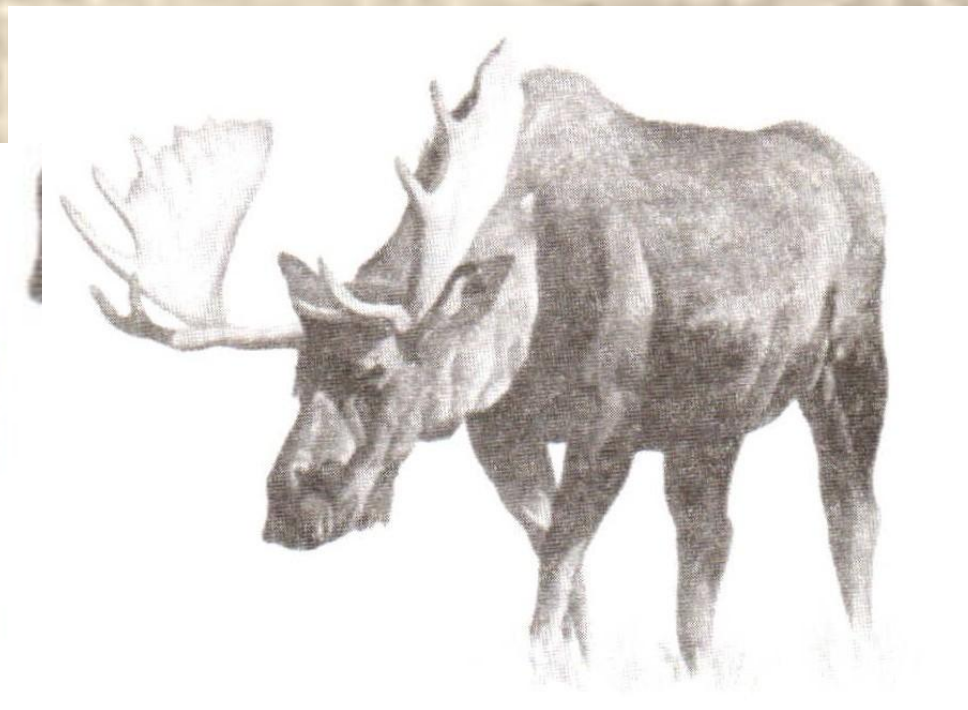

ХИЩНЫЕ МЛЕКОПИТАЮЩИЕ

Веселый тест

Когда на тропинку неожиданно вышел медведь, ученики 6-го «В» класса поступили так: Валера Воронин залез на дерево и замаскировался под лист, Юля Рыбникова нырнула в воду и забилась под корягу, Саша Доламповский упал, где стоял, прикрыл глаза и уши, заткнул рот и нос. Отважная Соня Шумахер достала из рюкзака половник и пыталась попасть им медведю между глаз. Иван Мозговой замер на месте, чтобы не пугать и не раздражать зверя.

Кто из ребят
поступил
правильно?

Домино «СЛЕДЫ»

Задание:

Совместите след и его хозяина

Домино «Следы»

Домино «Следы»

Домашнее задание:

1. П. № 5.2., УСТНО ОТВЕТИТЬ НА ВОПРОСЫ (СТР. 119.)