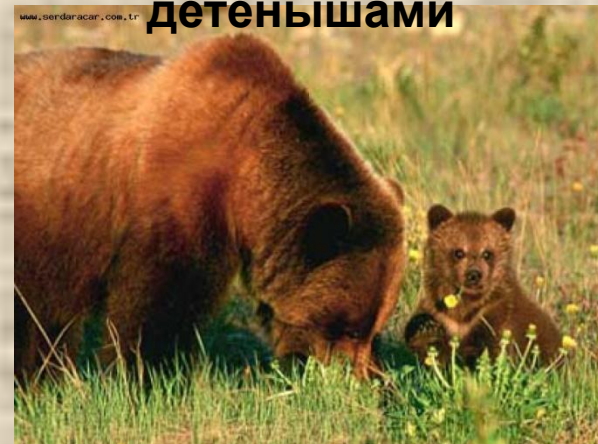

Обеспечение безопасности
при встрече с дикими животными
в природных условиях.

Серьезную опасность для человека может представлять животные:

В брачный период

Во время кормления

Когда зверь ранен

**Когда он находится с
детенышами**

Место лежки диких животных можно определить по следующим признакам:

1. следы

8.9

14

25

2. остатки пищи (кости, перья)

3. комки шерсти

4. помет