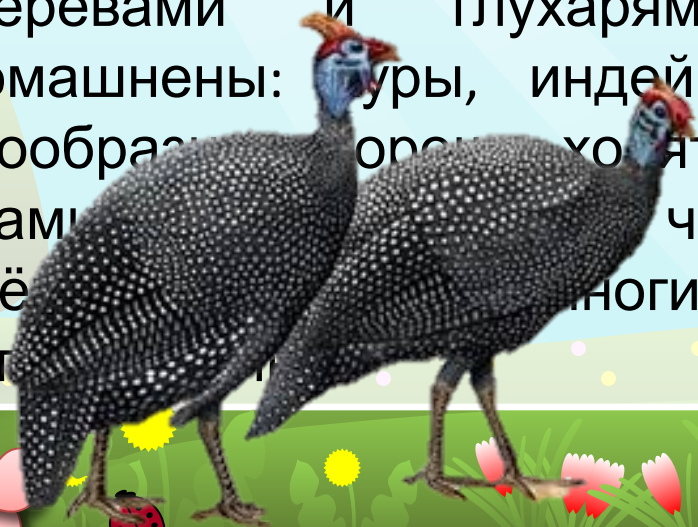

# Птицы леса

# Птицы леса

Птицы леса подразделяются на четыре отряда: отряд Дятлообразные, отряд Сорокообразные, отряд Ястребообразные и отряд Воробьинообразные.

В нашей стране можно встретить несколько видов дятлов, а также у них есть особенность - на средних пальцах и на тонких ногах они имеют специальные перья, которые позволяют им лазать по стволам деревьев. С помощью клюва дятлы разгрызают кору деревьев в поисках пищи. К отряду Дятлообразных относятся также и другие птицы.

# Птицы леса

Птицы леса делятся на четыре отряда: отряд Дятлообразные, отряд Курообразные, отряд Ястребовобразные и отряд СOVOобразные.

Отряд Курообразные. Это сухопутные птицы массой тела от 20 г до 6 кг. В нашей стране отряд представлен перепелами, уларами, фазанами, куропатками, рябчиками, тетеревами и глухарями. Многие курообразные одомашнены: уры, индейки, цесарки, перепела курообразные. Они ходят по земле, опираясь на ноги, шею чуть изогнутую в склёвочном положении. У многих видов самцы (петухи) имеют яркую окраску.

# Птицы

Птицы леса по дятлообразным, курообразным, ястребообразным, совообразным, четыре отряда: отряд Дятлообразные, Курообразные, Ястребообразные, Совообразные.

Ястребы, или Дневные совы. Птицы среднего размера, приспособлены к питанию животной пищей, включая птиц и зверей. Мощные лапы с длинными пальцами и острыми когтями зажимают и пронзают жертву. Клюв - мощный, крепкий; острый, загнут вниз. У многих видов ястребообразных крупнее самцов. Гнёзда строят из сучьев на деревьях. Самец кормит птенцов и самку. В России встречаются чёрный коршун, тетеревяк, кол-сапсан, подорлик, секретарь, орёл-бв, степной орёл и др. Крупный хищник.