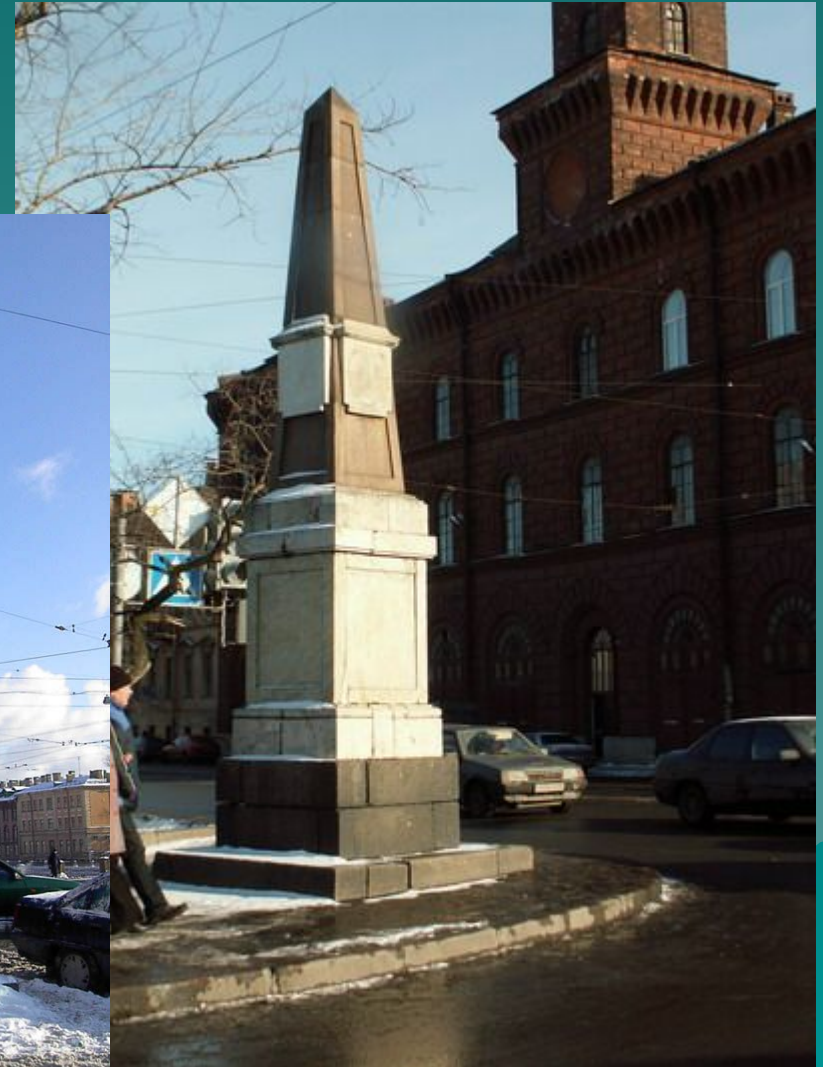

ВЕРСТОВОЙ СТОЛБ У КАЛИНКИНА МОСТА

- 1-ый верстовой столб по дороге.