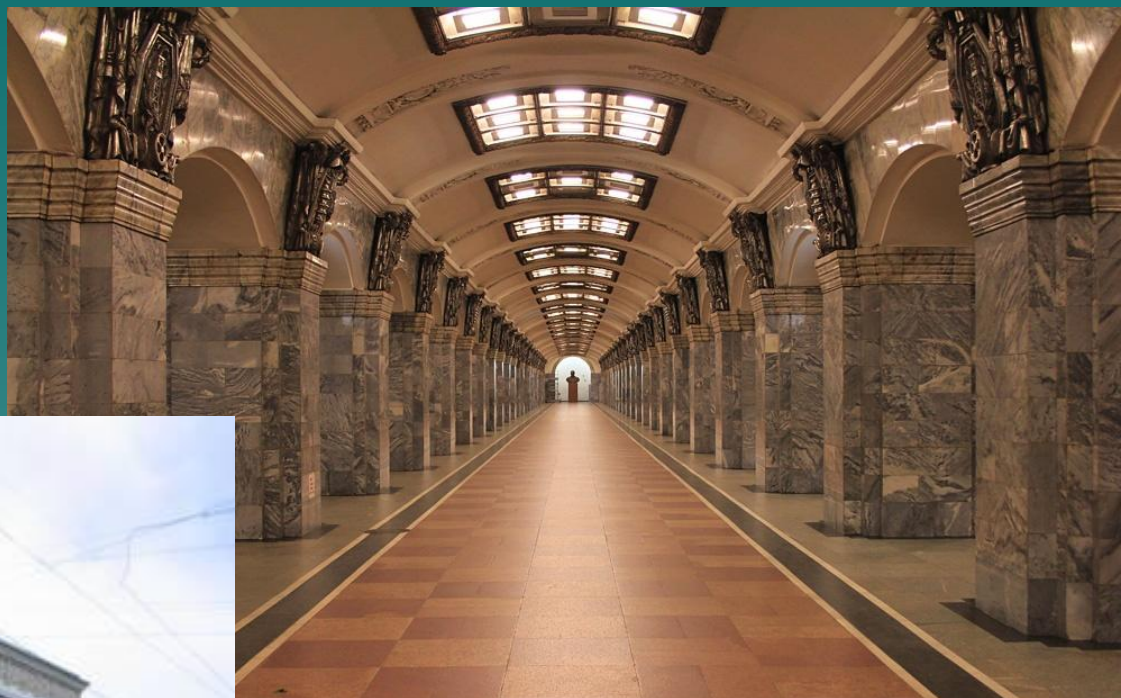

Метро «Кировский завод»