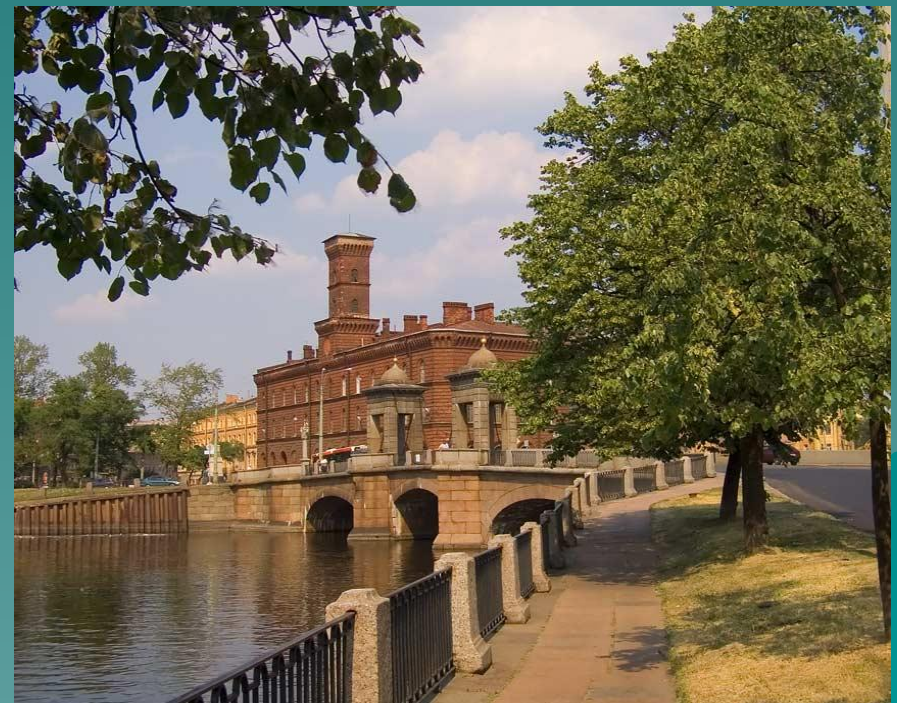

Путешествие по Старой Петергофской дороге

от Фонтанки до Лигово

95-летию Кировского района посвящается

Составитель:
Бетехтина Е.В..

Начало дороги

- ◆ Старо-Калинкин мост
- ◆ Река Фонтанка

ВЕРСТОВОЙ СТОЛБ У КАЛИНКИНА МОСТА

- ◆ 1-ый верстовой столб по дороге.

Республика ШКИД

- ◆ В этом здании с 1920—1925 год находилась школа им. Ф.М.Достоевского

В ЭТОМ ЗДАНИИ
с 1920 по 1925 год
НАХОДИЛАСЬ ШКОЛА
им. Ф.М.ДОСТОЕВСКОГО
**РЕСПУБЛИКА
ШКИД**
ОСНОВАННАЯ
ВИКТОРОМ
НИКОЛАЕВИЧЕМ
СОРОКА-
РОСИНСКИМ

Школа имени 10-летия Октября

Памятник С.М.Кирову

- ◆ Кировская площадь.

Парк имени 9-го Января

Верстовой столб

- ◆ верстовой столб на углу пр. Стачек и ул. Трефолева.

Усадьба Дашковой ("КИРЬЯНОВО")

- ◆ особняк появился в начале 1780-х годов