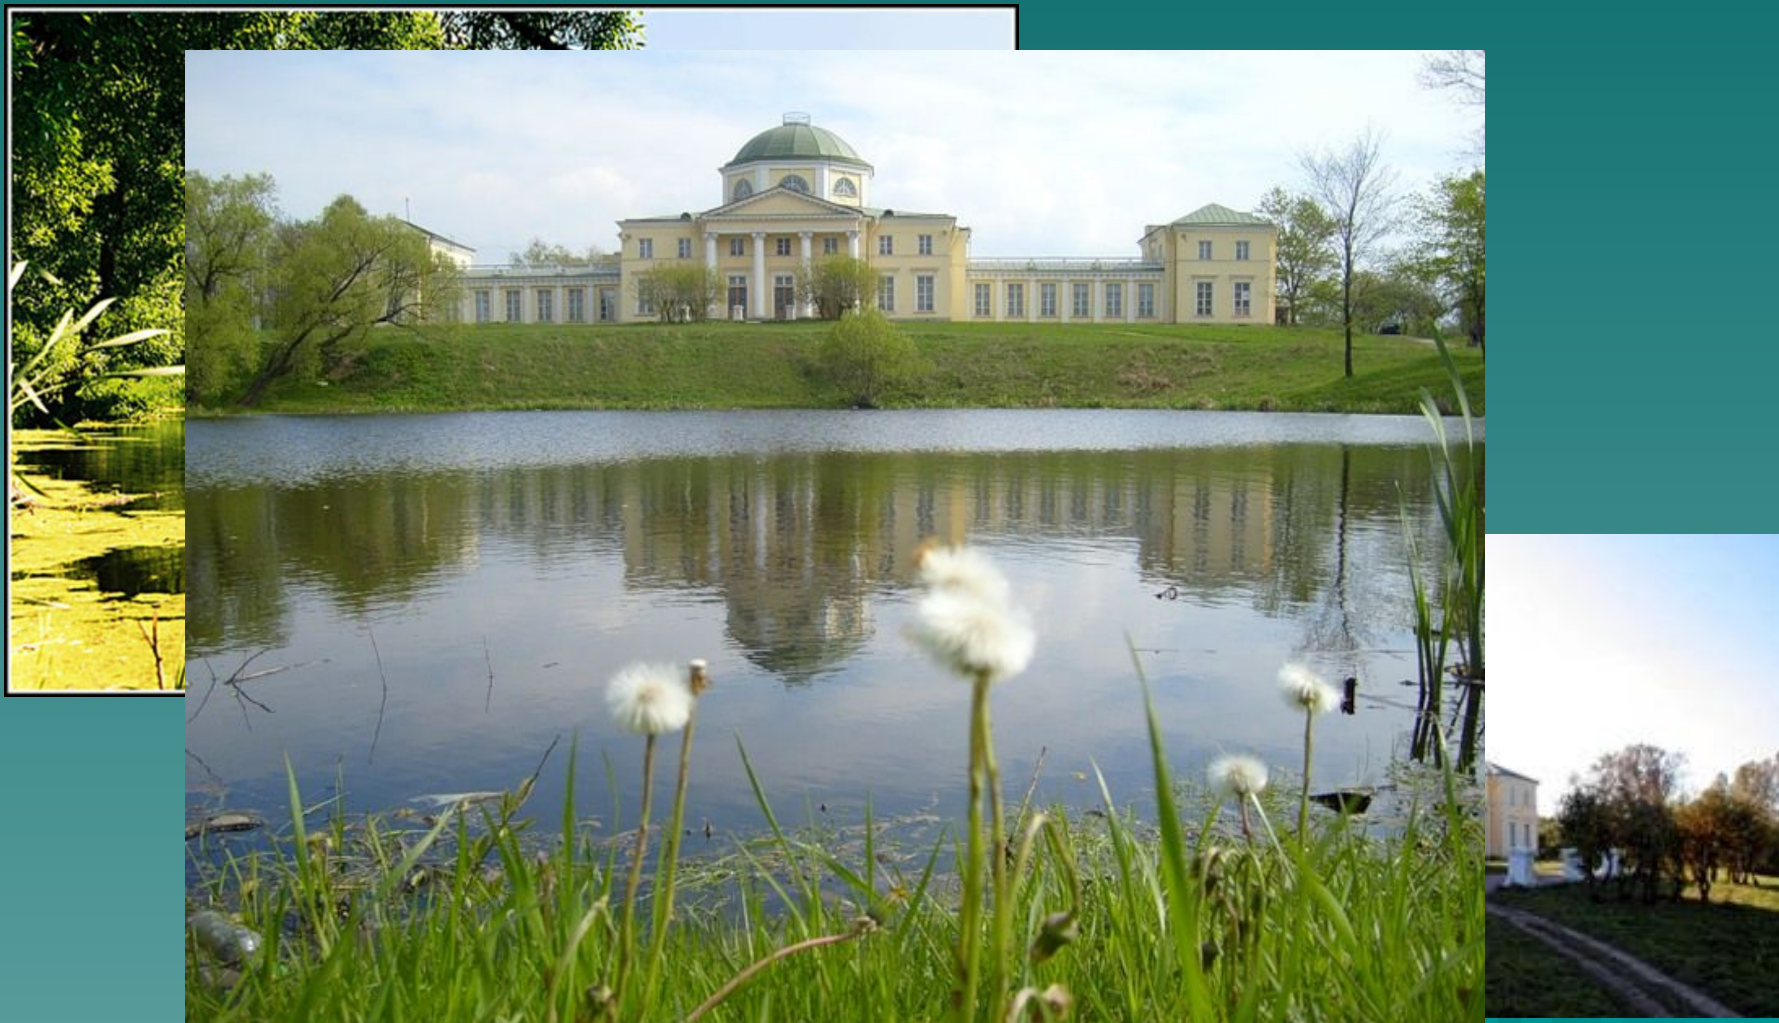

Усадьба "Александрино"