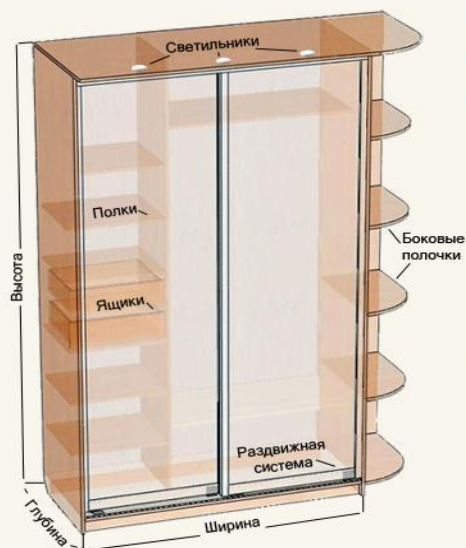

Создание закладки

Метка: Доступна для всех пользователей

Создание закладки

Расчет стоимости

Поиск по сайту

Линия Интерьера

мебель ведущих белорусских производителей

ГЛАВНАЯ

О НАС

КАТАЛОГ

ГОСТЕВАЯ
КНИГА

**РАСЧЕТ
СТОИМОСТИ**

КОНТАКТЫ

Расчёт ориентировочной стоимости шкафа

Высота (от 2000 мм до 3000 мм)

мм

Ширина (от 1200 мм до 4000 мм)

мм

Глубина (от 600 мм до 1400 мм)

мм

Количество секций

Количество полок

Шкаф:

- Без пола
- Без крышки
- Без левой стенки
- Без правой стенки