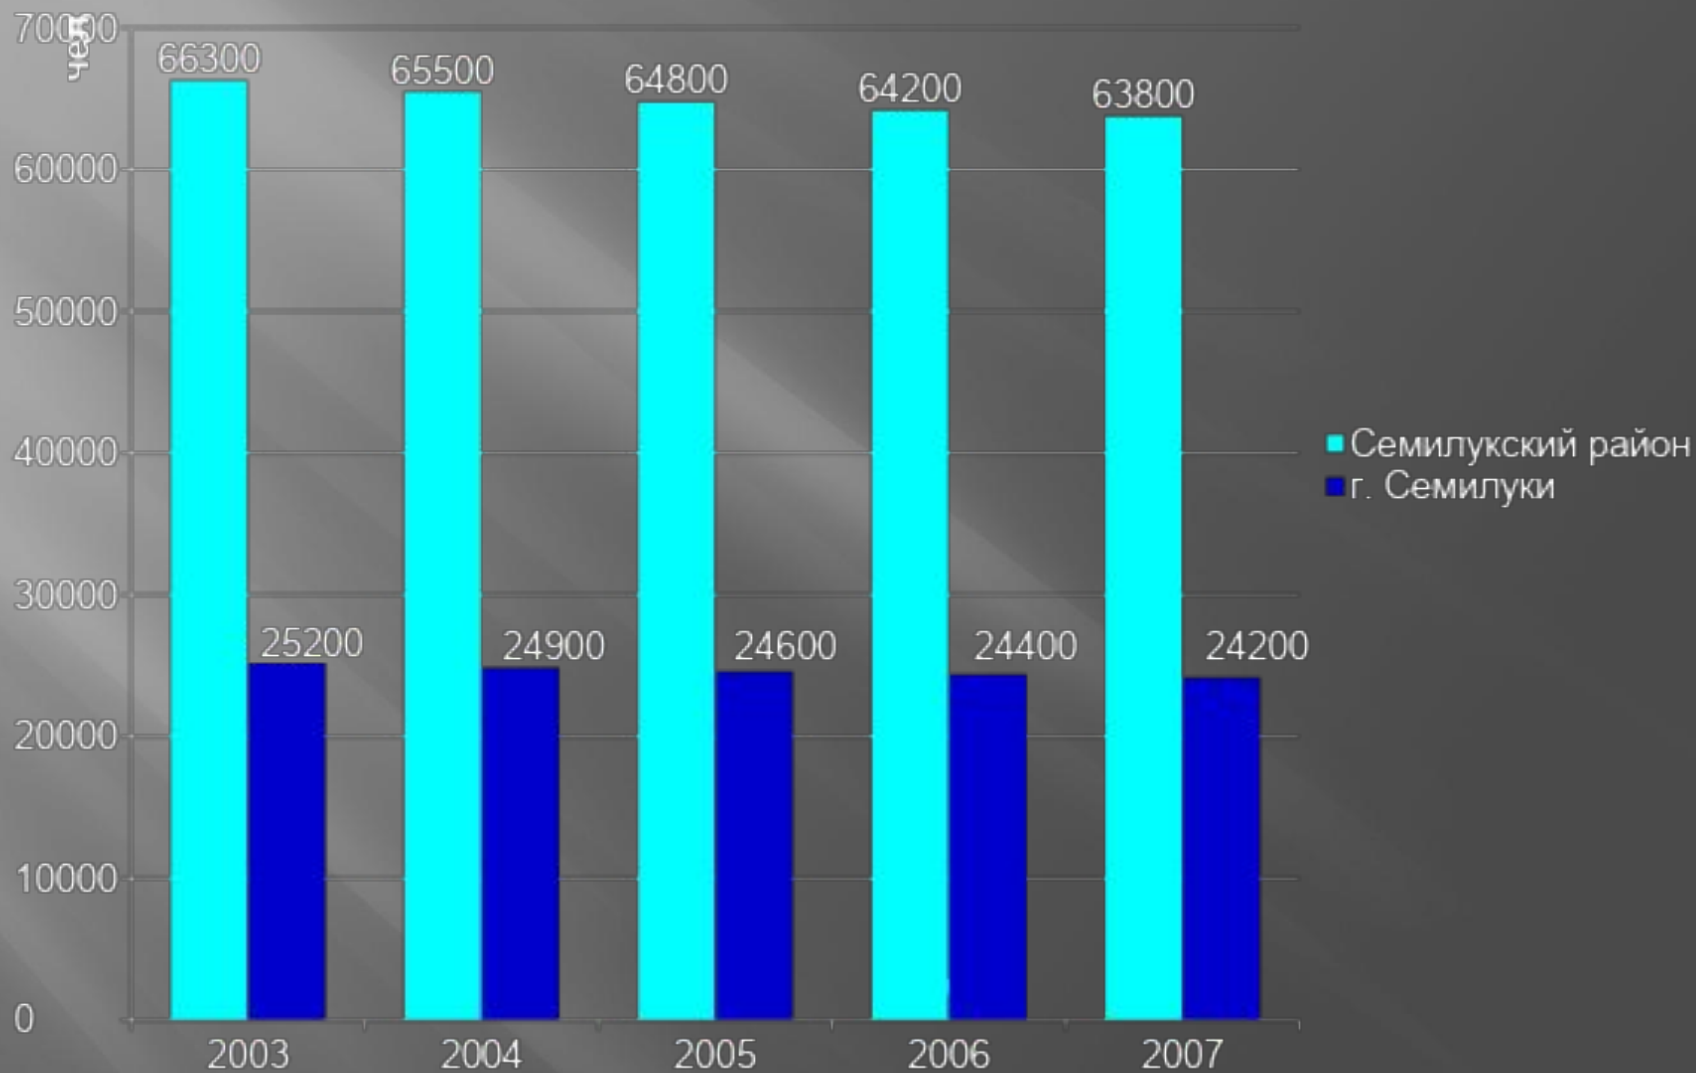

СОЦИАЛЬНО – ДЕМОГРАФИЧЕСКАЯ СТАТИСТИКА

СЕМЛУКСКИЙ
ГОСУДАРСТВЕННЫЙ
ТЕХНИКО-ЭКОНОМИЧЕСКИЙ
КОЛЛЕДЖ

**Население -
непосредственный
участник
производственного
процесса и потребитель
его результатов.**

Анализ рождаемости и смертности по Семилукскому району

Анализ рождаемости и смертности в Свердловской области

Численность населения

Занятость населения

Миграция по Семилукскому району

Миграция по г. Семилуки

Число заключенных браков

Количество разводов

**Все начинается с семьи, с
ее нравственных устоев,
модели поведения.**