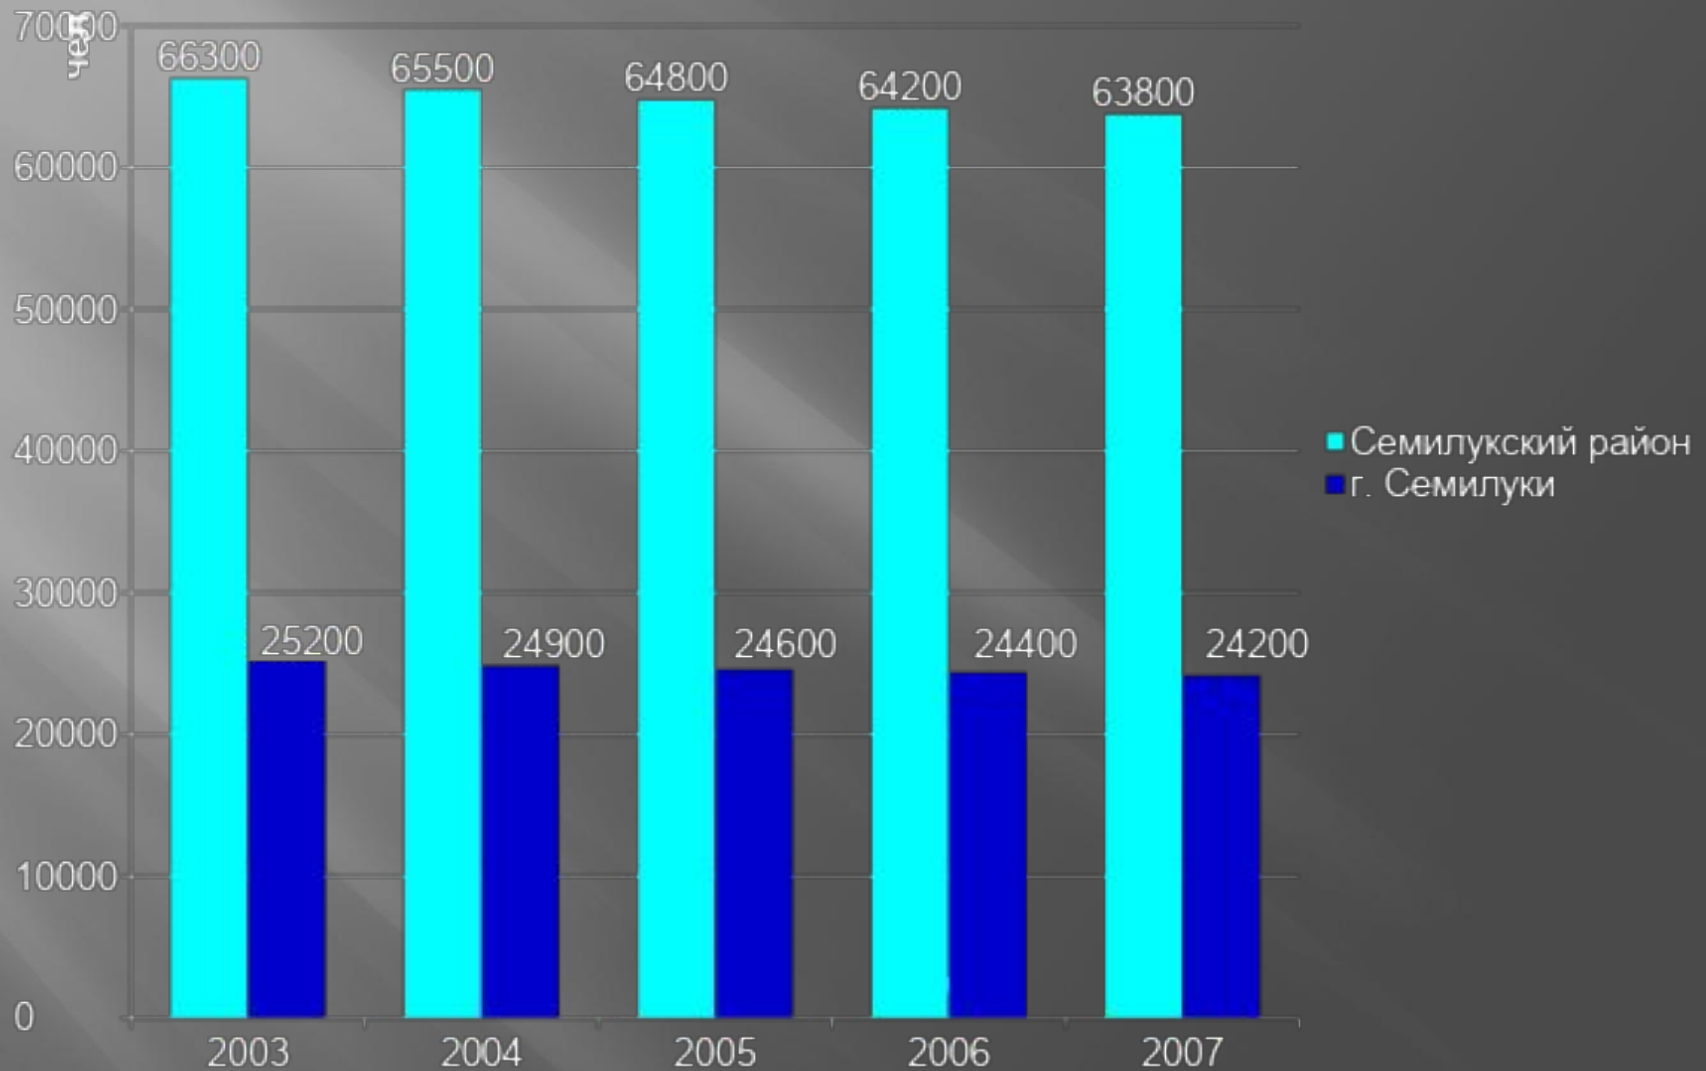

СОЦИАЛЬНО – ДЕМОГРАФИЧЕСКАЯ СТАТИСТИКА

СЕМЛУКСКИЙ
ГОСУДАРСТВЕННЫЙ
ТЕХНИКО-ЭКОНОМИЧЕСКИЙ
КОЛЛЕДЖ

**Население -
непосредственный
участник
производственного
процесса и потребитель
его результатов.**

Анализ рождаемости и смертности по Семилукскому району

Анализ рождаемости и смертности в Свердловской области

Численность населения

Занятость населения

Миграция по Семилукскому району

Миграция по г. Семилуки

Число заключенных браков

Количество разводов

**Все начинается с семьи, с
ее нравственных устоев,
модели поведения.**