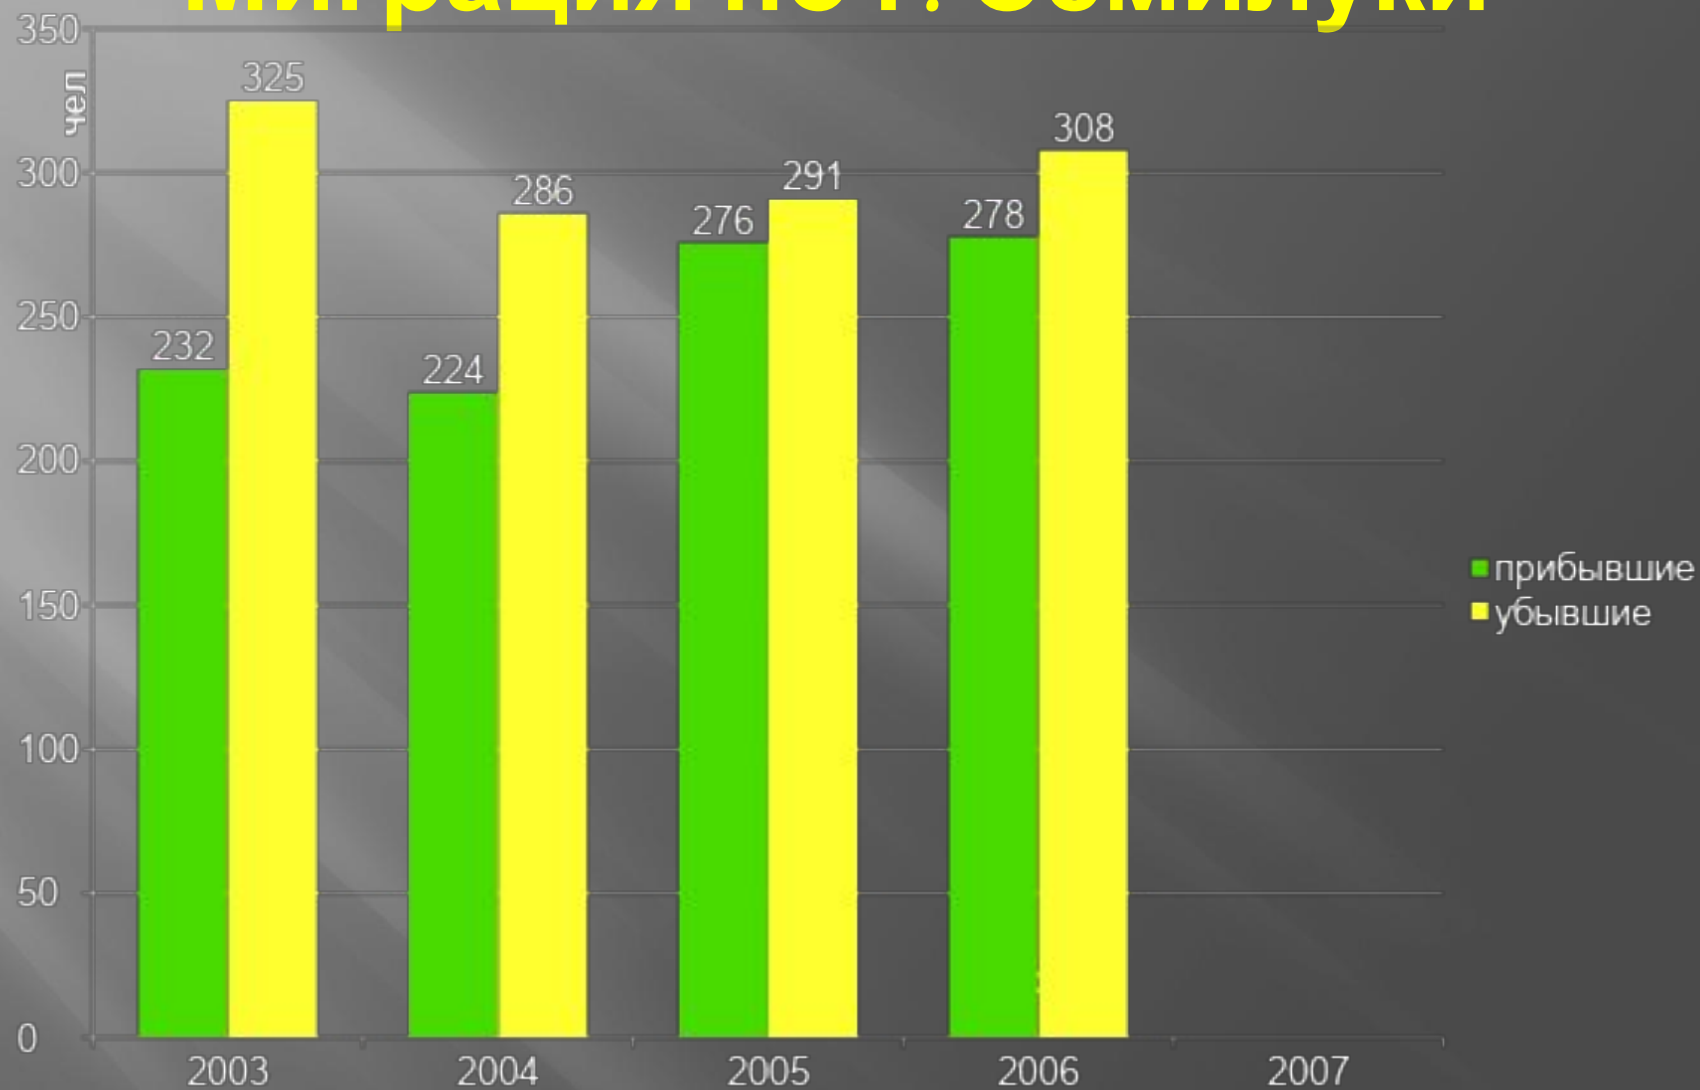

СОЦИАЛЬНО – ДЕМОГРАФИЧЕСКАЯ СТАТИСТИКА

СЕМЛУКСКИЙ
ГОСУДАРСТВЕННЫЙ
ТЕХНИКО-ЭКОНОМИЧЕСКИЙ
КОЛЛЕДЖ

**Население -
непосредственный
участник
производственного
процесса и потребитель
его результатов.**

Анализ рождаемости и смертности по Семилукскому району

Анализ рождаемости и смертности в Свердловской области

Численность населения

Занятость населения

Миграция по Семилукскому району

Миграция по г. Семилуки

Число заключенных браков

Количество разводов

**Все начинается с семьи, с
ее нравственных устоев,
модели поведения.**