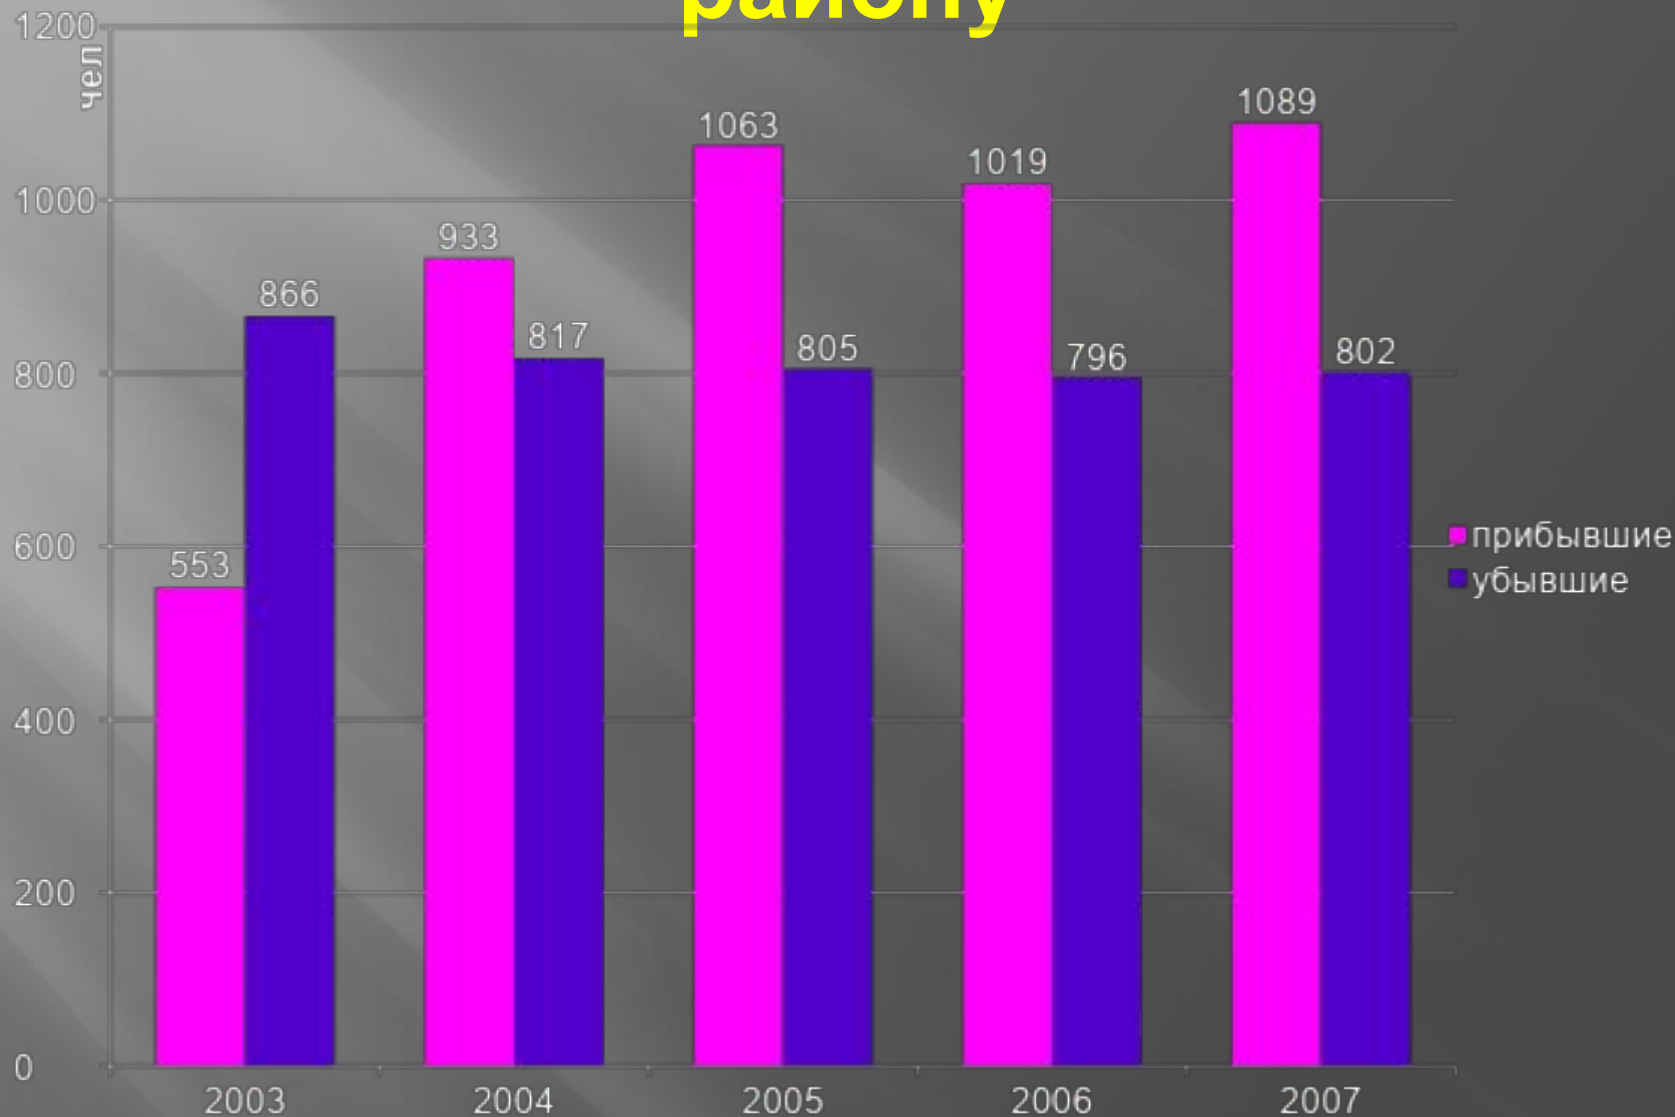

СОЦИАЛЬНО – ДЕМОГРАФИЧЕСКАЯ СТАТИСТИКА

СЕМЛУКСКИЙ
ГОСУДАРСТВЕННЫЙ
ТЕХНИКО-ЭКОНОМИЧЕСКИЙ
КОЛЛЕДЖ

**Население -
непосредственный
участник
производственного
процесса и потребитель
его результатов.**

Анализ рождаемости и смертности по Семилукскому району

Анализ рождаемости и смертности в Свердловской области

Численность населения

Занятость населения

Миграция по Семилукскому району

Миграция по г. Семилуки

Число заключенных браков

Количество разводов

**Все начинается с семьи, с
ее нравственных устоев,
модели поведения.**