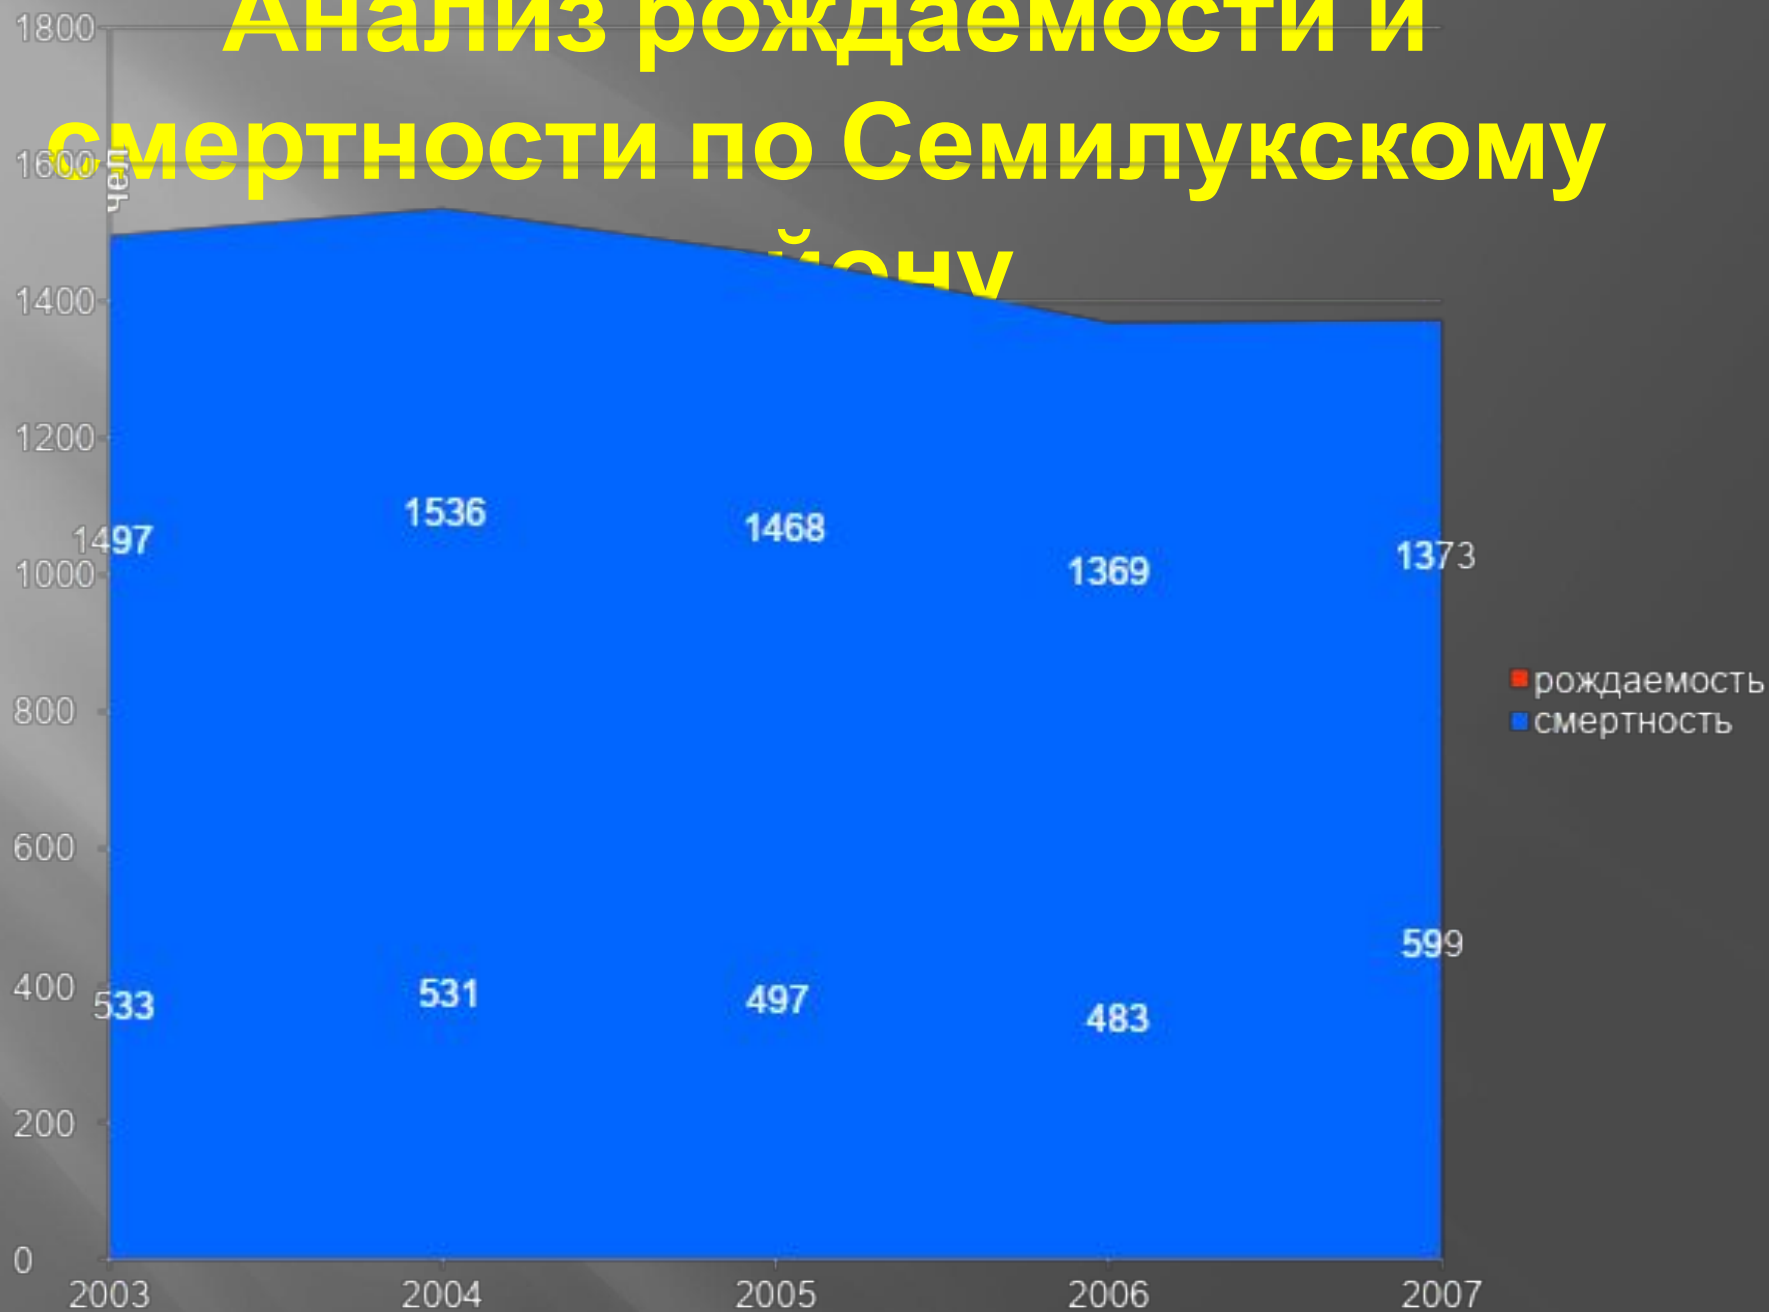

СОЦИАЛЬНО – ДЕМОГРАФИЧЕСКАЯ СТАТИСТИКА

СЕМЛУКСКИЙ
ГОСУДАРСТВЕННЫЙ
ТЕХНИКО-ЭКОНОМИЧЕСКИЙ
КОЛЛЕДЖ

**Население -
непосредственный
участник
производственного
процесса и потребитель
его результатов.**

Анализ рождаемости и смертности по Семилукскому району

Анализ рождаемости и смертности в Свердловской области

Численность населения

Занятость населения

Миграция по Семилукскому району

Миграция по г. Семилуки

Число заключенных браков

Количество разводов

**Все начинается с семьи, с
ее нравственных устоев,
модели поведения.**