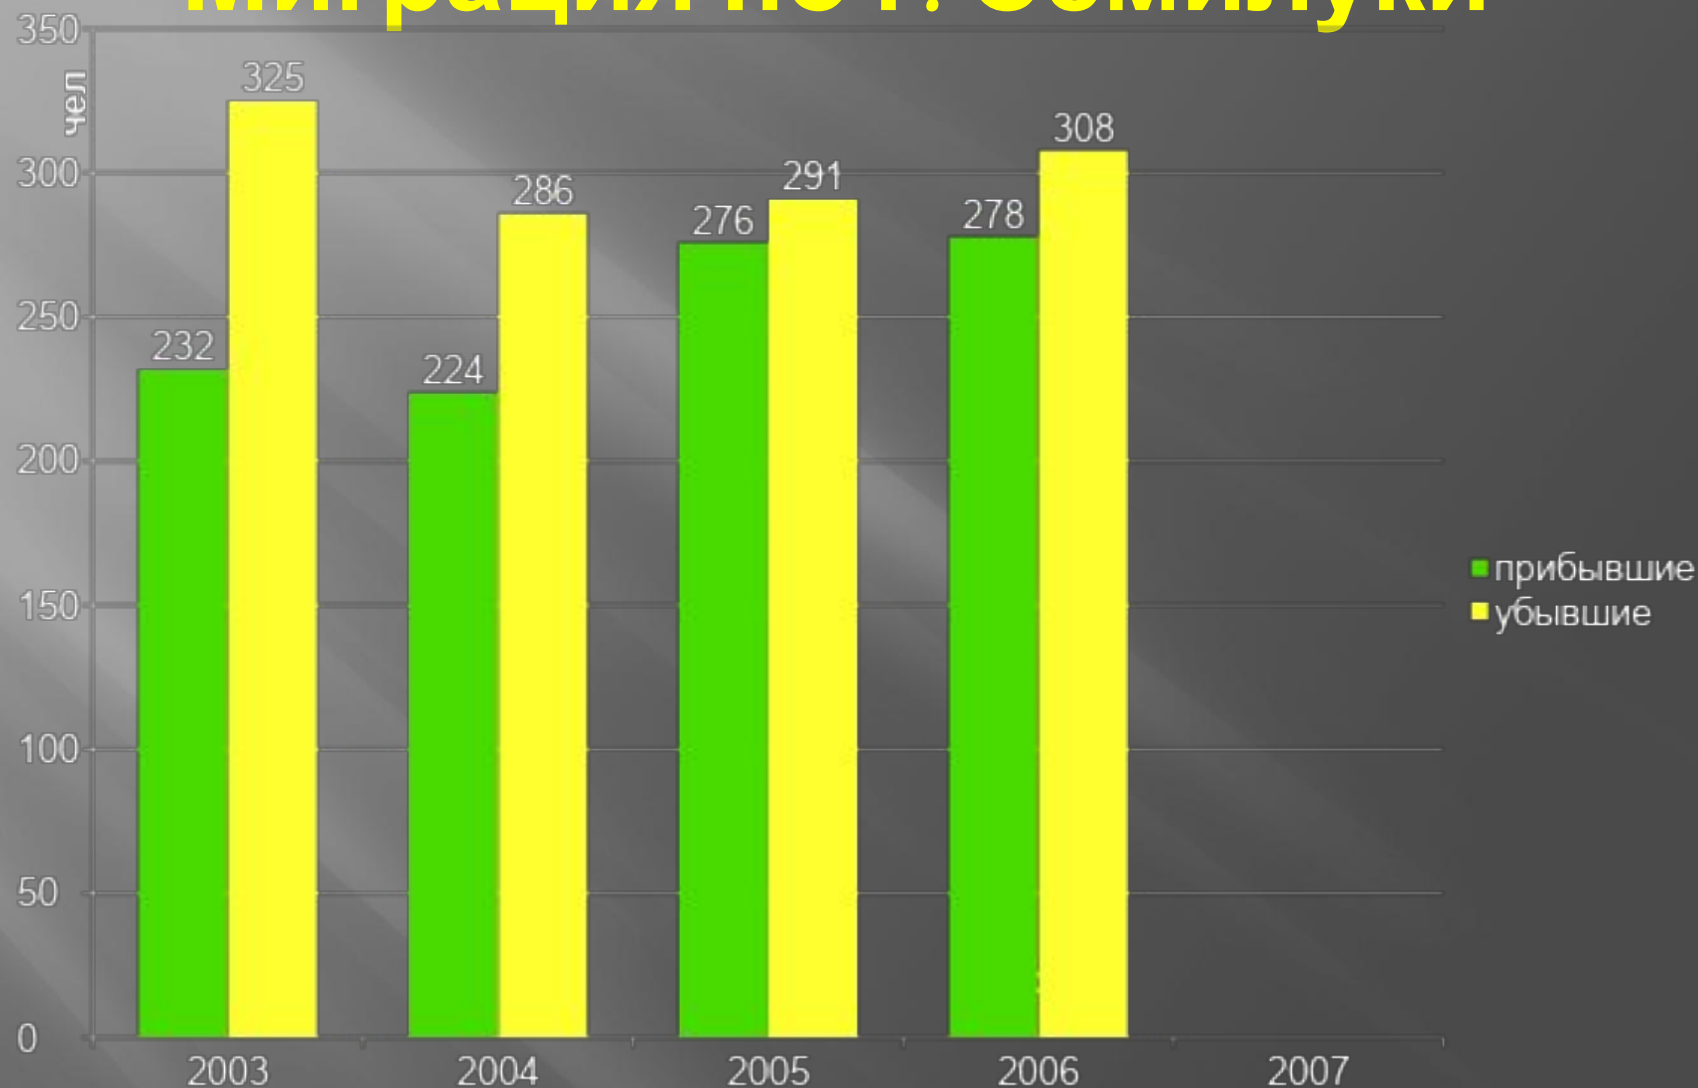

СОЦИАЛЬНО – ДЕМОГРАФИЧЕСКАЯ СТАТИСТИКА

СЕМЛУКСКИЙ
ГОСУДАРСТВЕННЫЙ
ТЕХНИКО-ЭКОНОМИЧЕСКИЙ
КОЛЛЕДЖ

**Население -
непосредственный
участник
производственного
процесса и потребитель
его результатов.**

Анализ рождаемости и смертности по Семилукскому району

Анализ рождаемости и смертности в Свердловской области

Численность населения

Занятость населения

Миграция по Семилукскому району

Миграция по г. Семилуки

Число заключенных браков

Количество разводов

**Все начинается с семьи, с
ее нравственных устоев,
модели поведения.**