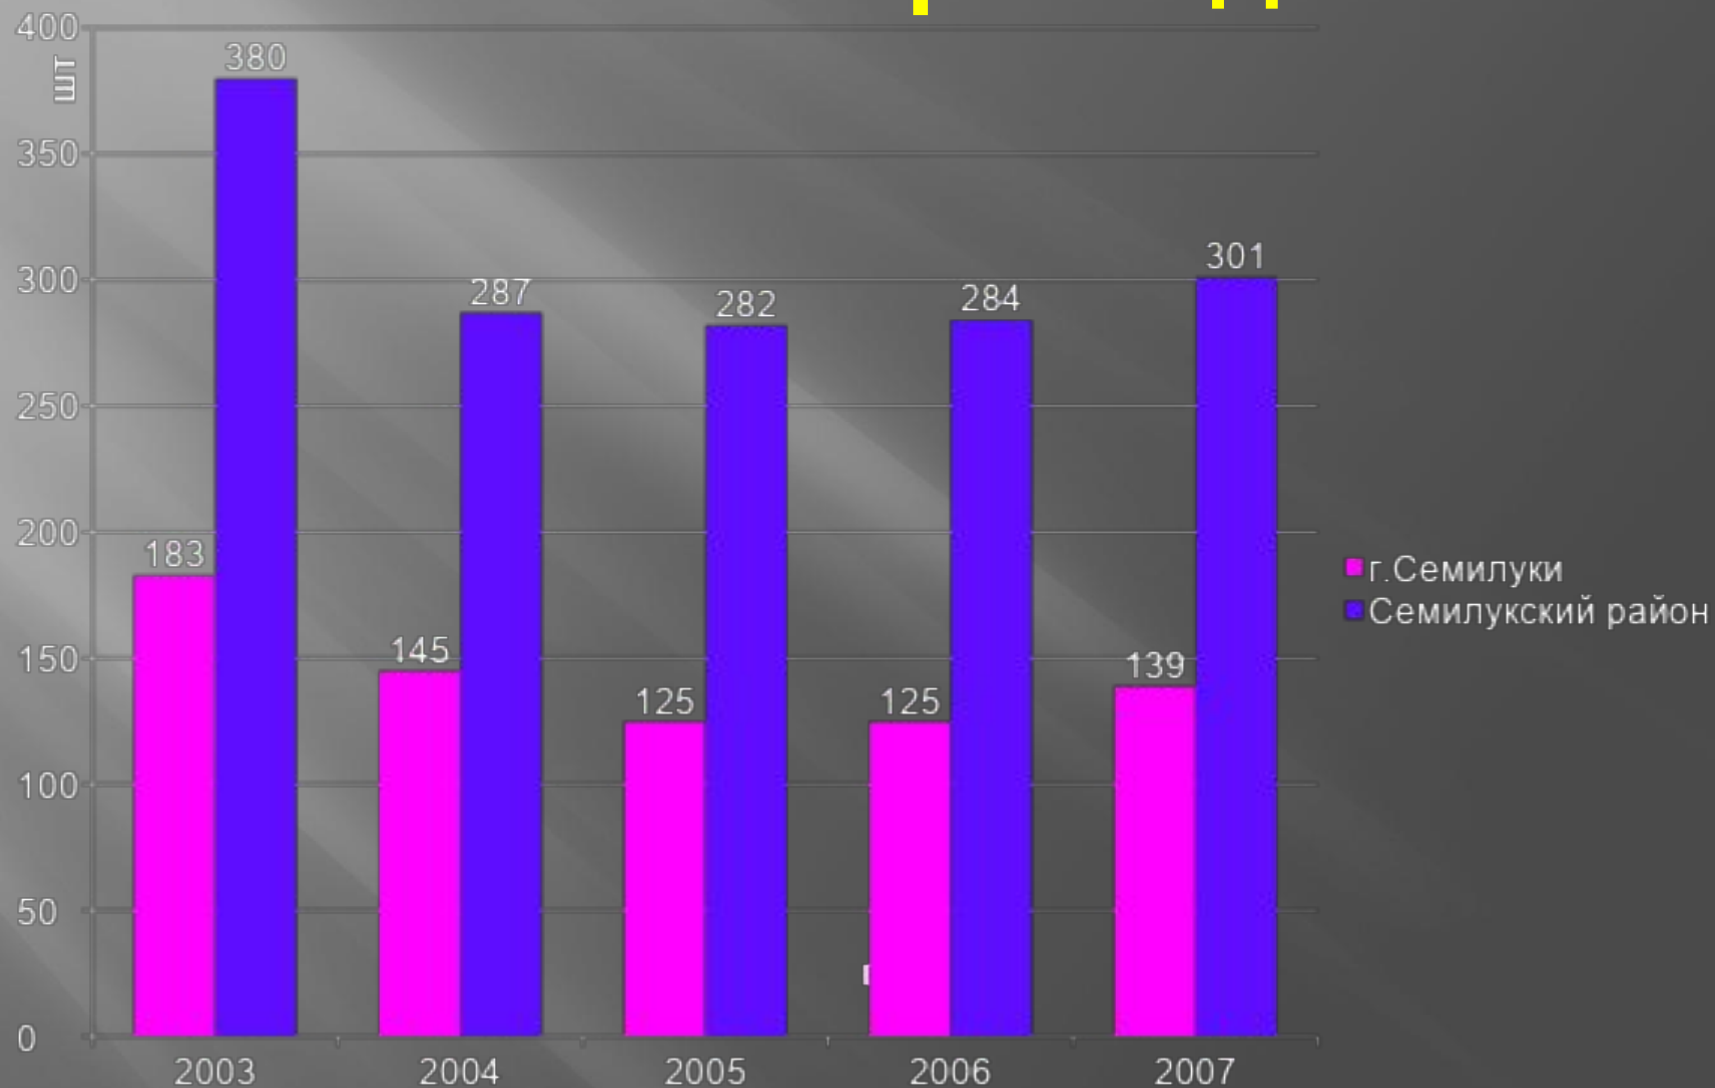

СОЦИАЛЬНО – ДЕМОГРАФИЧЕСКАЯ СТАТИСТИКА

СЕМЛУКСКИЙ
ГОСУДАРСТВЕННЫЙ
ТЕХНИКО-ЭКОНОМИЧЕСКИЙ
КОЛЛЕДЖ

**Население -
непосредственный
участник
производственного
процесса и потребитель
его результатов.**

Анализ рождаемости и смертности по Семилукскому району

Анализ рождаемости и смертности в Свердловской области

Численность населения

Занятость населения

Миграция по Семилукскому району

Миграция по г. Семилуки

Число заключенных браков

Количество разводов

**Все начинается с семьи, с
ее нравственных устоев,
модели поведения.**