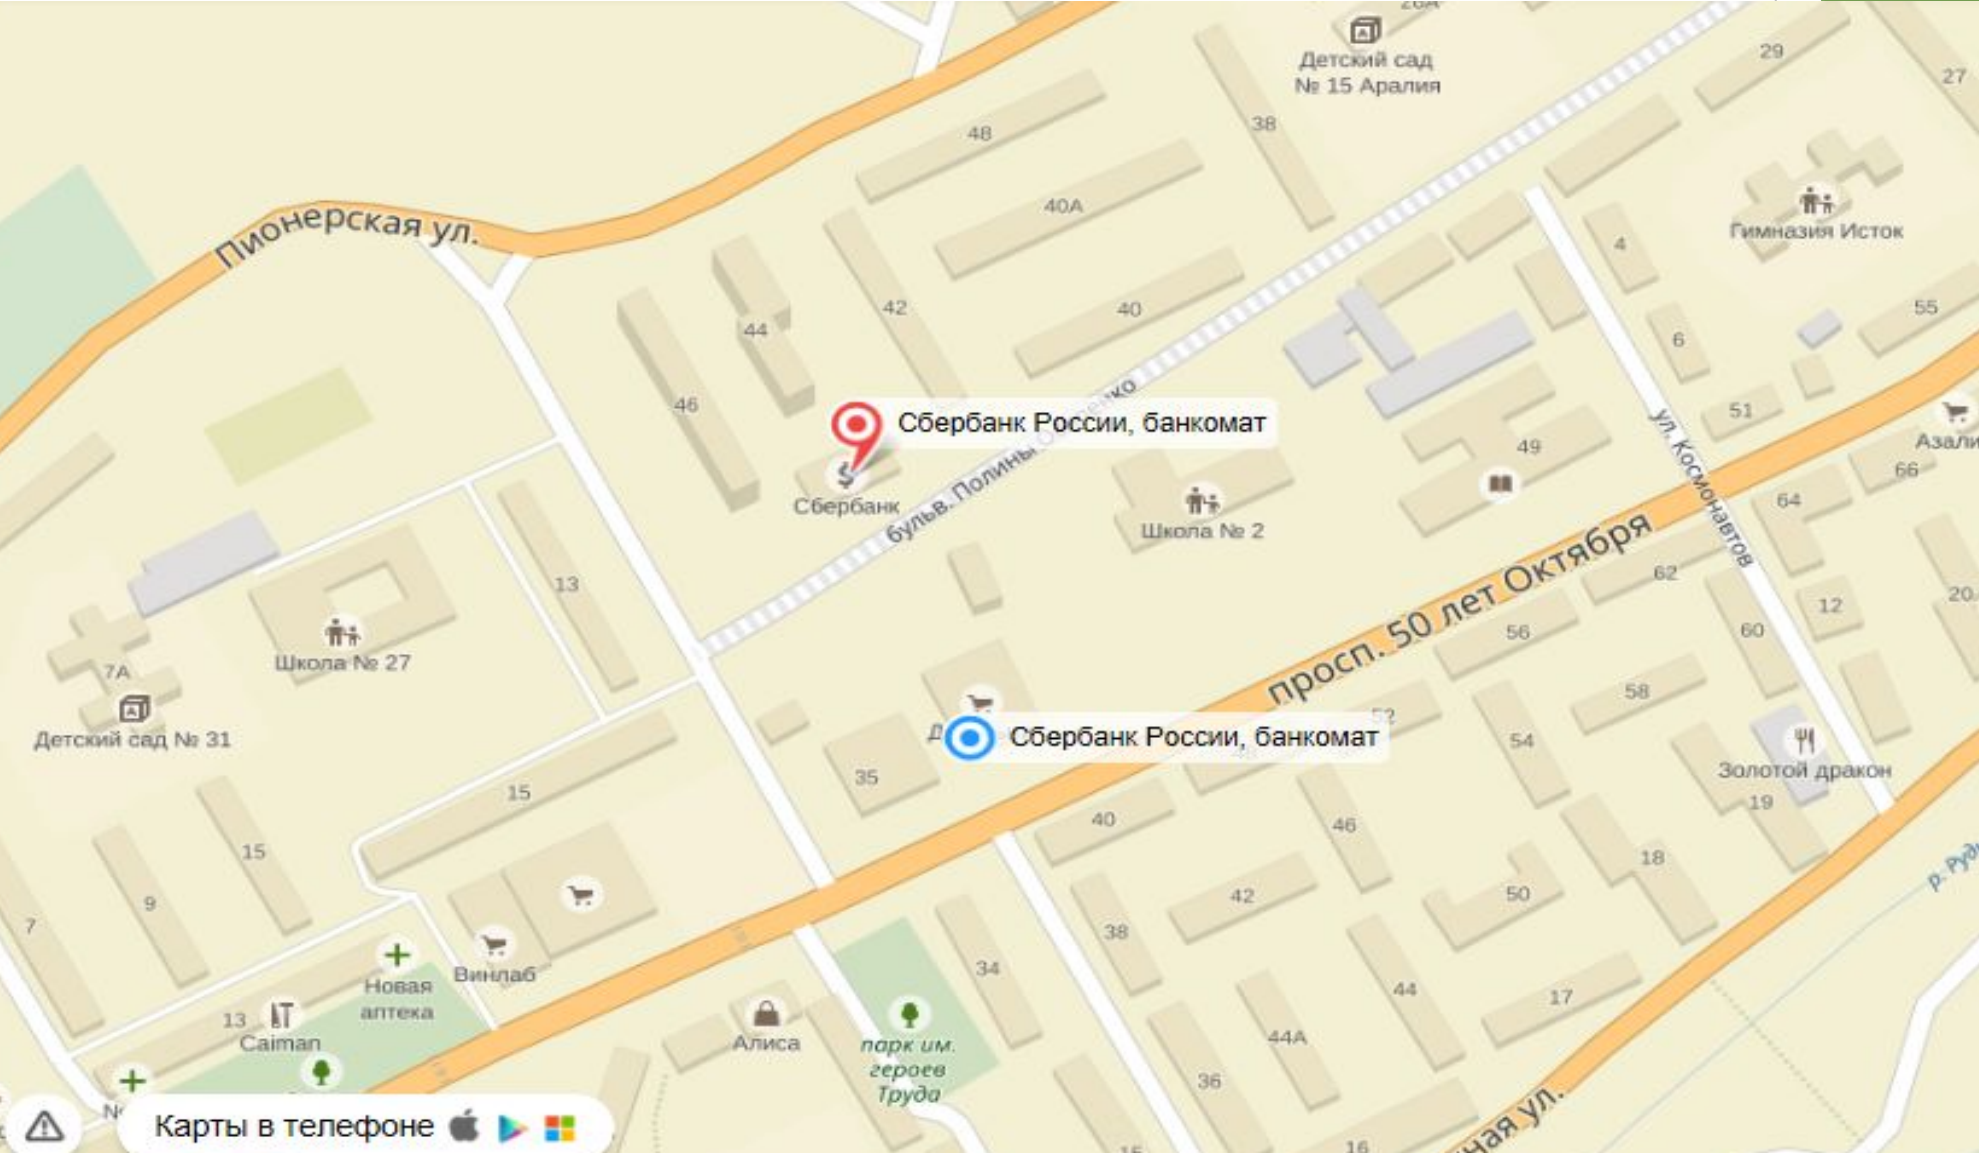

Карта проезда к центральному отделению ПАО «Сбербанк России» в г. Дальнегорске