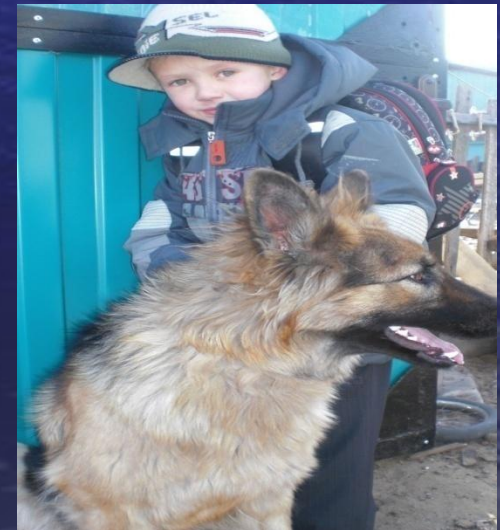

Верный друг человека

Ученика 1А класса

Иванов

Константин

Учитель - **Абзалова**

Марианна

НЕМЕЦКАЯ ОВЧАРКА

Собаки - самые
удивительные существа;
Они дарят нам
бескорыстную любовь.
Для меня они - идеал всего
живого.

Гилда

Рэднер.

Почему я выбрал эту тему?

У меня есть верный и преданный друг, удивительное весёлое и доброе существо собака по кличке Долли. Я люблю за ним наблюдать, играть с ним и баловаться.

Чтобы хорошо понимать свою собаку Долли, я решил

От дикого волка до ручной собачки –
за долгие века **ЭВОЛЮЦИЯ** привела
к появлению совершенно несхожих видов собак.

Страна происхождения -
Германия

Немецкая овчарка была выведена в конце XIX века Немецкая овчарка была выведена в конце XIX века. Своим официальным рождением порода обязана усилиям основателей Клуба любителей немецкой овчарки Немецкая овчарка была выведена в конце XIX века. Своим официальным рождением порода обязана усилиям основателей Клуба любителей немецкой

Первый представитель немецкой овчарки как породы — грязно-белого окраса Грайф — был показан на выставке в Ганновере Первый представитель немецкой овчарки как породы — грязно-белого окраса Грайф — был показан на выставке в Ганновере в 1882 г.