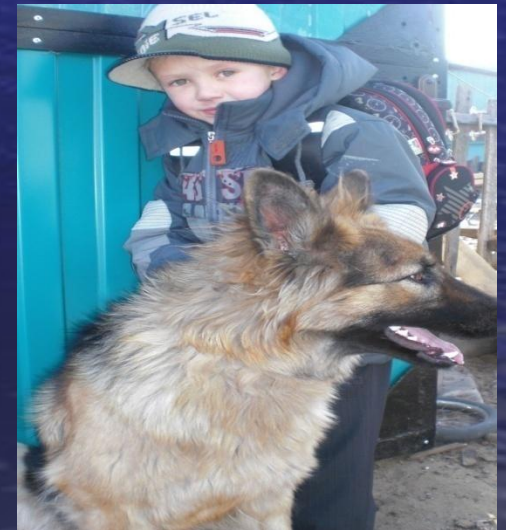

Верный друг человека

Ученика 1А класса

Иванов

Константин

Учитель - **Абзалова**

Марианна

НЕМЕЦКАЯ ОВЧАРКА

Собаки - самые
удивительные существа;
Они дарят нам
бескорыстную любовь.
Для меня они - идеал всего
живого.

Гилда

Рэднер.

Почему я выбрал эту тему?

У меня есть верный и преданный друг, удивительное весёлое и доброе существо собака по кличке Долли. Я люблю за ним наблюдать, играть с ним и баловаться.

Чтобы хорошо понимать свою собаку Долли, я решил

От дикого волка до ручной собачки –
за долгие века **ЭВОЛЮЦИЯ** привела
к появлению совершенно несхожих видов собак.

Страна происхождения -
Германия

Немецкая овчарка была выведена в конце XIX века Немецкая овчарка была выведена в конце XIX века. Своим официальным рождением порода обязана усилиям основателей Клуба любителей немецкой овчарки Немецкая овчарка была выведена в конце XIX века. Своим официальным рождением порода обязана усилиям основателей Клуба любителей немецкой

Первый представитель немецкой овчарки как породы — грязно-белого окраса Грайф — был показан на выставке в Ганновере Первый представитель немецкой овчарки как породы — грязно-белого окраса Грайф — был показан на выставке в Ганновере в 1882 г.