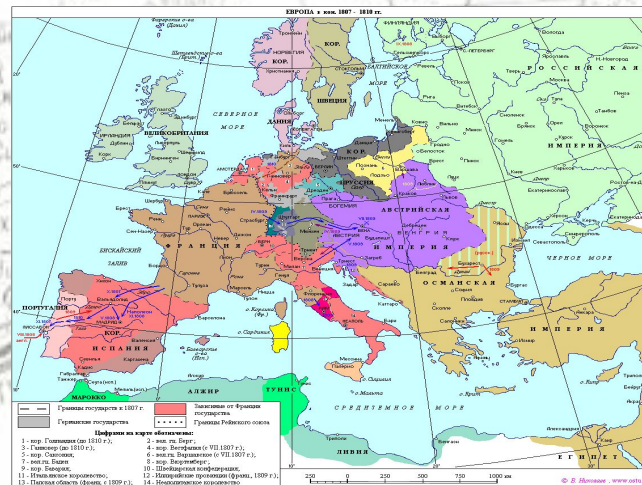

**Классный час на тему:
«Война 1812 года и Бородинское сражение»**

***Боброва Наталья Александровна
учащиеся 10 класса Тихонов Илья, Шупейко Никита
ГОУ СОШ №19 им. В.Г.Белинского г.Москва***

Ведь были ж схватки боевые,
Да, говорят, еще какие!
Недаром помнит вся Россия
Про день Бородина!

М.Ю. Лермонтов

**Слово "Бородино" знает весь мир.
Это название небольшой деревни, находящейся
неподалёку от Москвы, на старой Смоленской дороге,
стало символом побед. И в этом немалая заслуга рус-ских
писателей, в числе которых и Михаил Юрьевич
Лермонтов.**

ИМЕ РУССКОЙ АРМИИ В 1812 Г.

В фондах музея хранятся богатейшие коллекции археологии, печатной графики первой половины XIX века, редкой книги.

Бородинское сражение 26 августа 1812 года.

Война 1812 года.

Наполеоновские войны.

— направление наступления наполеоновских войск
 — направление наступления русских войск

М. Б. Барклай-де-Толли.

Битва за Смоленск.

М. И. Голенищев-Кутузов.

«Из всех моих сражений самое ужасное то, которое я дал под Москвою. Французы показали себя достойными одержать победу, а русские стяжали право быть непобедимыми».