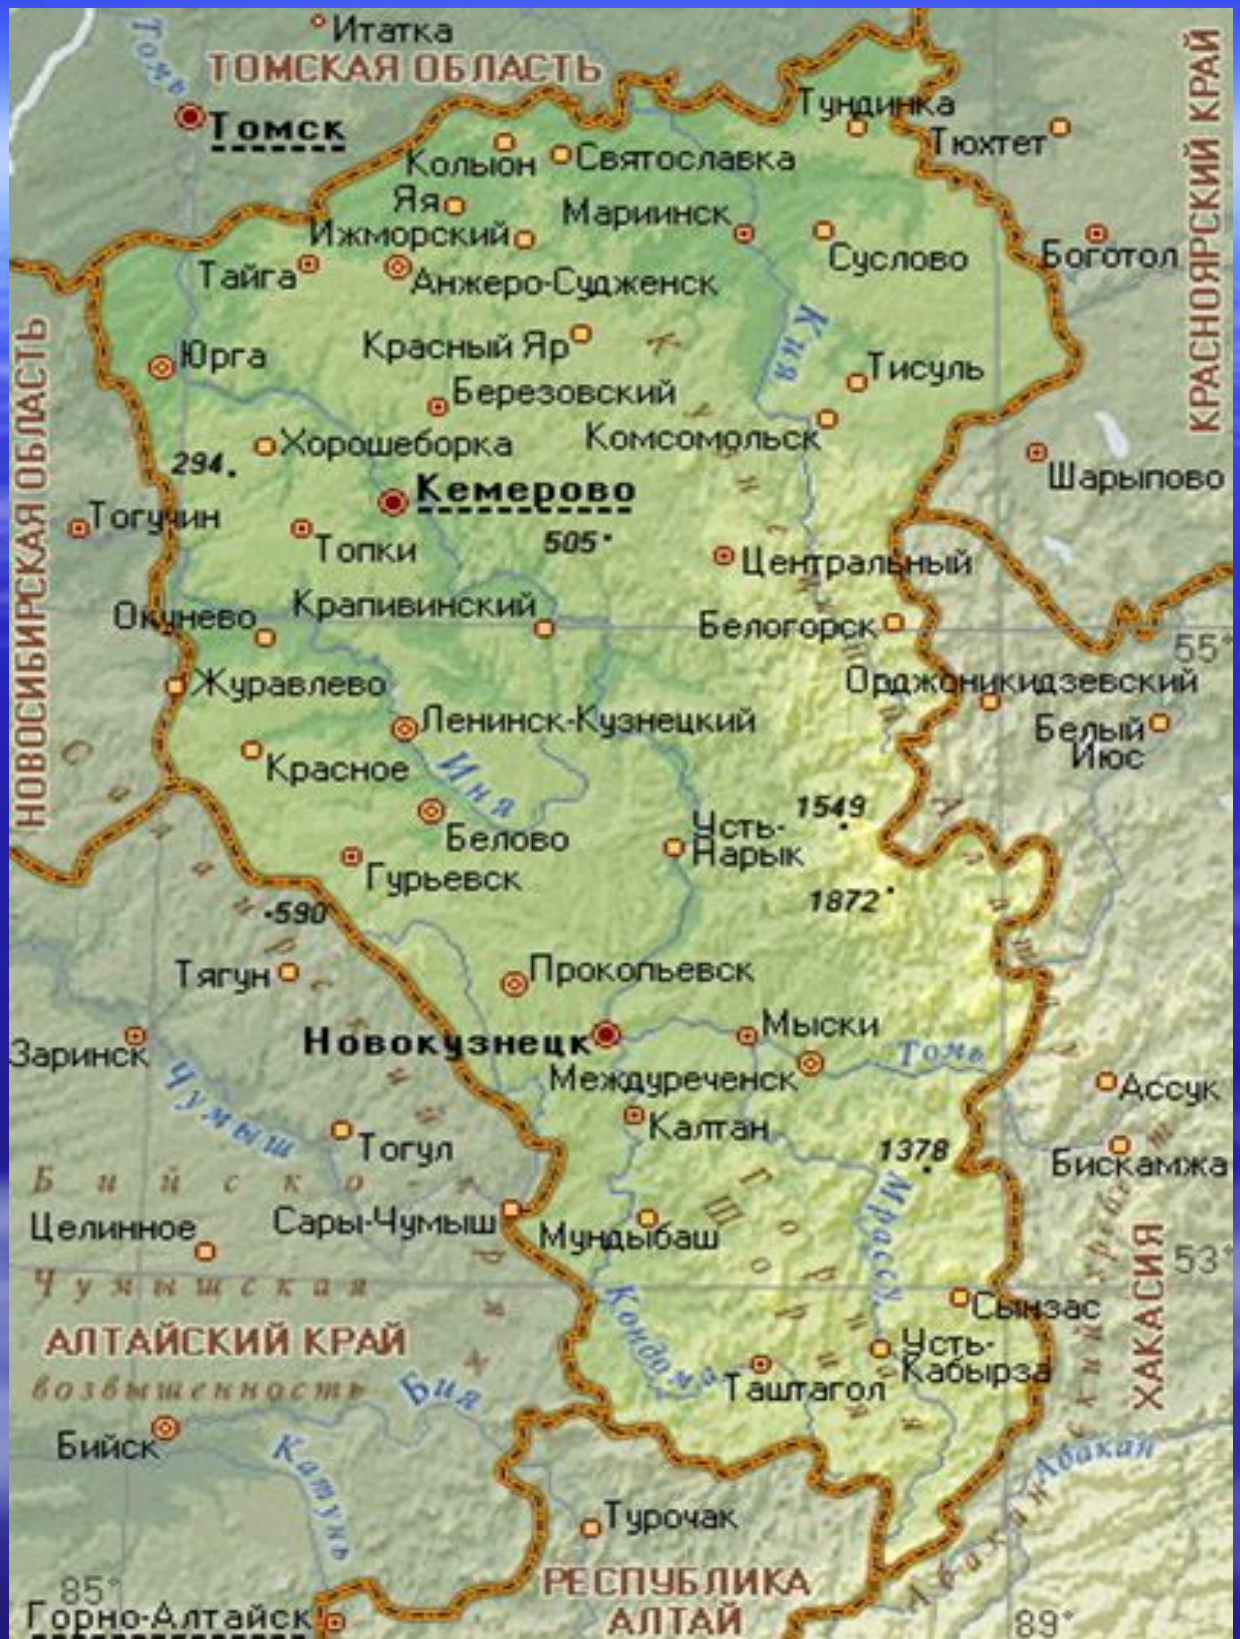

Я и мой город.

Карта Кемеровской области

Символика Кемеровской области флаг

герб

С

З

В

Ю

*сибирский
шерстистый носорог*

дикая лошадь

пещерные медведи

первообытный бизон

Мамонт

телеуты Кемеровской области

*шор
ец*

***Кузбасс
по сравнению с
территорией всей
страны***

*разлив стали на КМК
в октябре
1944*

*танк Т-34 на
площади
Побед*

ЕВРАЗХОЛДИНГ

Новокузнецкий металлургический комбинат

sib-mike.narod.ru

<Рисунок6>

Районы города

- Центральный
- Куйбышевский
- Новоильинский
- Кузнецкий
- Орджоникидзевский
- Заводской