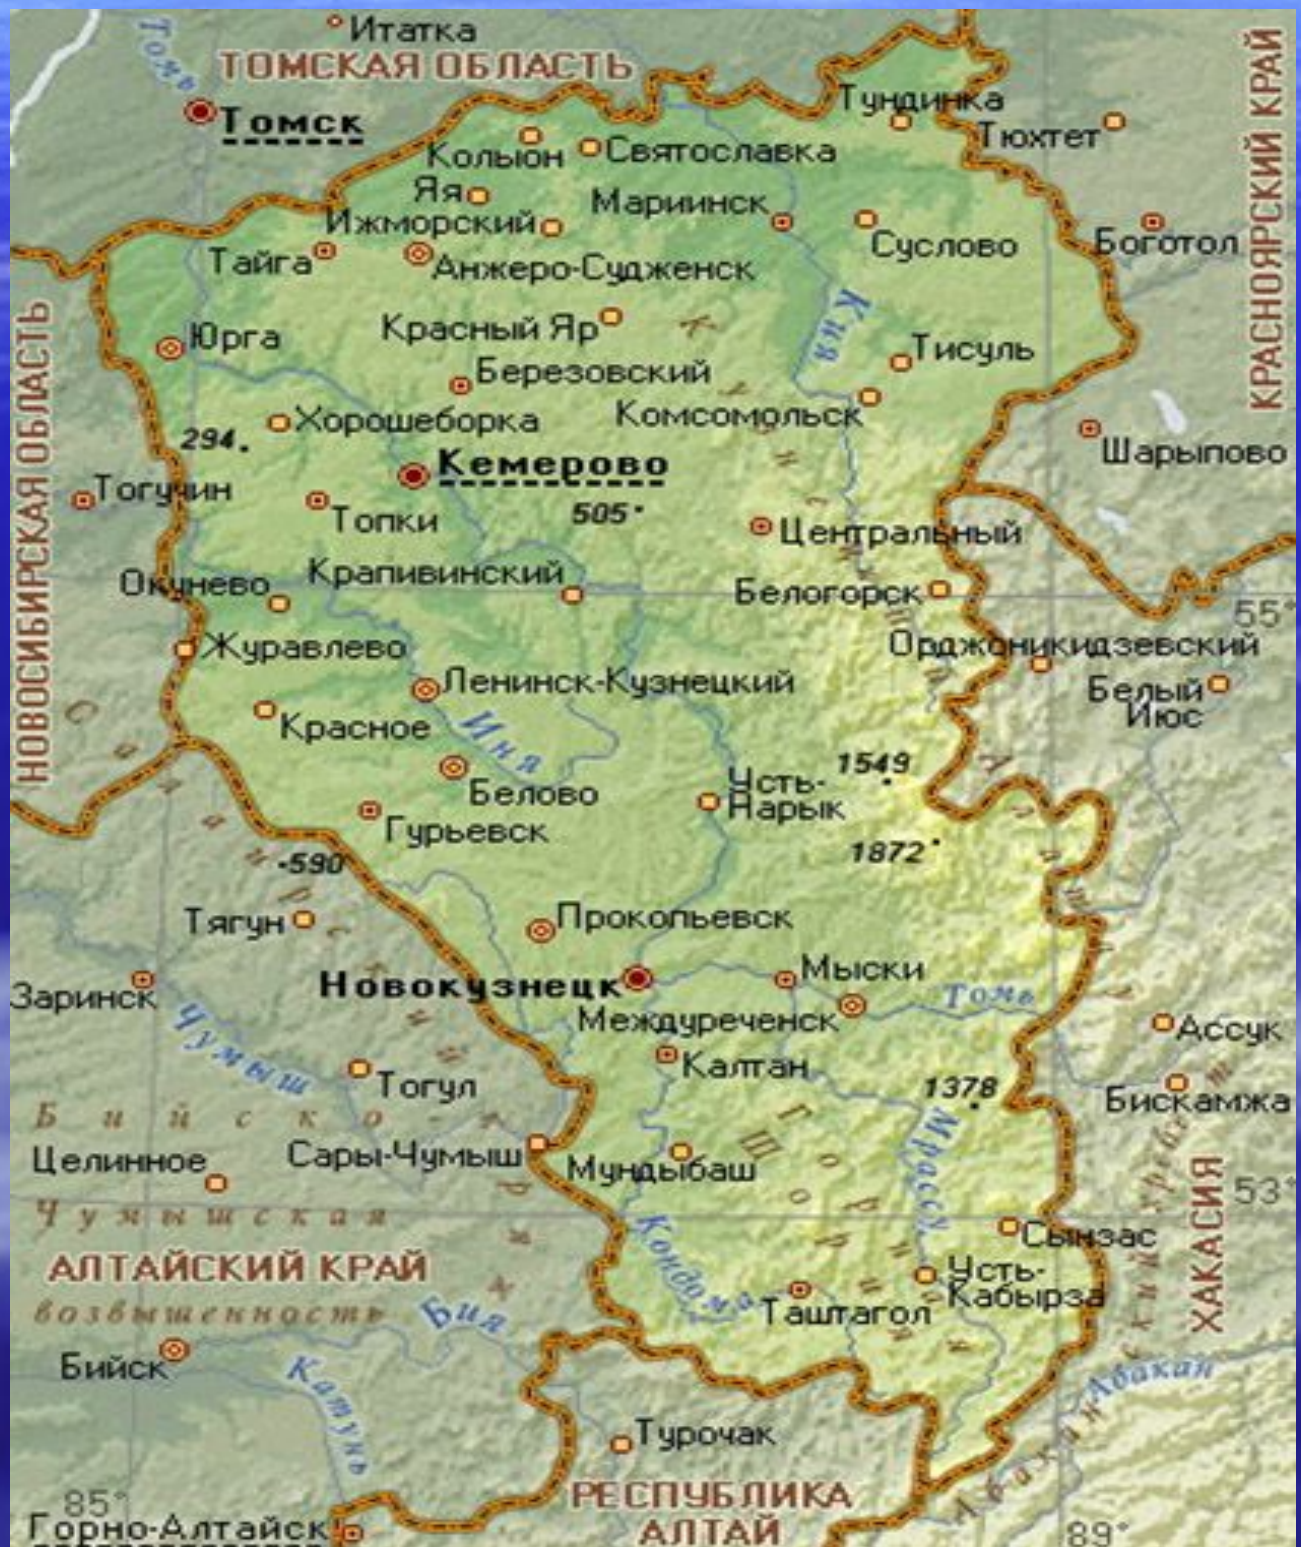

Я и мой город.

Карта Кемеровской области

Символика Кемеровской области флаг

герб

С

З

В

Ю

*сибирский
шерстистый носорог*

дикая лошадь

пещерные медведи

первообытный бизон

Мамонт

телеуты Кемеровской области

*шор
ец*

***Кузбасс
по сравнению с
территорией всей
страны***

*разлив стали на КМК
в октябре
1944*

*танк Т-34 на
площади
Побед*

ЕВРАЗХОЛДИНГ

Новокузнецкий металлургический комбинат

sib-mike.narod.ru

<Рисунок6>

Районы города

- Центральный
- Куйбышевский
- Новоильинский
- Кузнецкий
- Орджоникидзевский
- Заводской