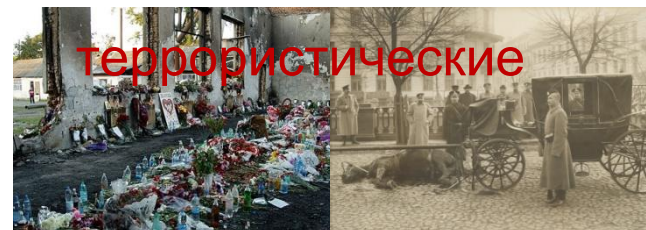

истощение полезных ископаемых