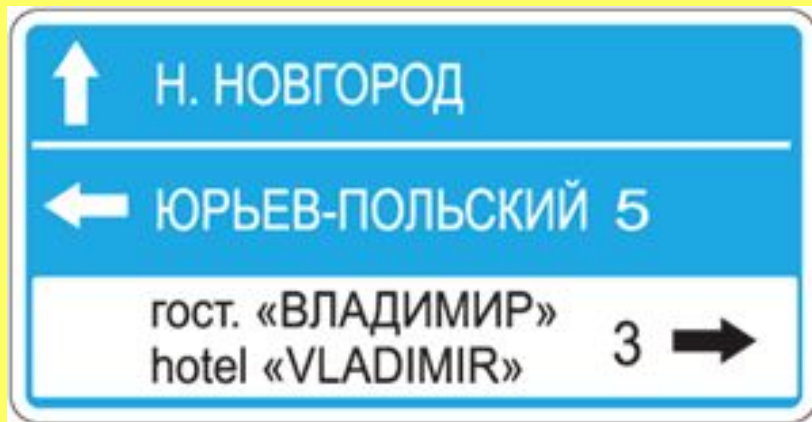

- вводят или отменяют определенные режимы движения.

Жилая зона

Место остановки автобуса

Пешеходный переход

Информационные знаки

- информируют о расположении населенных пунктов и других объектов

<http://www.deti-66.ru/> Мастер
презентаций

Указатель направлений

Место стоянки

Место для разворота

Подземный
пешеходный переход

Знаки сервиса

-информируют о расположении соответствующих объектов.

<http://www.deti-66.ru/> Мастер
презентаций

Пункт первой
медицинской помощи