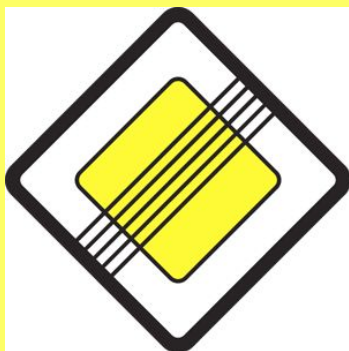

# **Предупреждающие знаки**

Имеют треугольную форму, белый фон и красную окантовку.

-информируют о приближении к опасному участку дороги, движение по которому требует принятия мер, соответствующих обстановке.

# Знаки приоритета

*Имеют разную форму и разный фон*  
.-устанавливают очередность проезда  
перекрестков, пересечений проезжих частей или  
узких участков дороги.

Главная дорога

Уступите дорогу

Движение без  
остановки запрещено

# Запрещающие знаки

- Имеют круглую форму и красную окантовку.
- вводят или отменяют определенные ограничения движения.

Въезд запрещен

Движение запрещено

Ограничение максимальной скорости

Движение на велосипедах запрещено