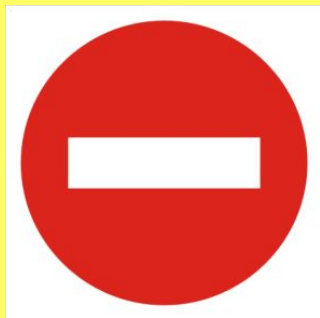

# **Предупреждающие знаки**

Имеют треугольную форму, белый фон и красную окантовку.

-информируют о приближении к опасному участку дороги, движение по которому требует принятия мер, соответствующих обстановке.

# Знаки приоритета

*Имеют разную форму и разный фон*  
.-устанавливают очередность проезда  
перекрестков, пересечений проезжих частей или  
узких участков дороги.

Главная дорога

Уступите дорогу

Движение без  
остановки запрещено

# Запрещающие знаки

- Имеют круглую форму и красную окантовку.
- вводят или отменяют определенные ограничения движения.

Въезд запрещен

Движение запрещено

Ограничение максимальной скорости

Движение на велосипедах запрещено