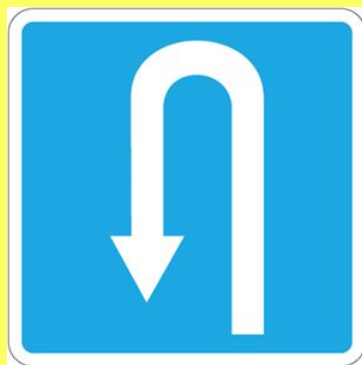

Имеют треугольную форму, белый фон и красную окантовку.

-информируют о приближении к опасному участку дороги, движение по которому требует принятия мер, соответствующих обстановке.

Железнодорожный
переезд со
шлагбаумом

- вводят или отменяют определенные режимы движения.

Жилая зона

Место остановки автобуса

Пешеходный переход

Информационные знаки

- информируют о расположении населенных пунктов и других объектов

<http://www.deti-66.ru/> Мастер
презентаций

Указатель направлений

Место стоянки

Место для разворота

Подземный
пешеходный переход

Знаки сервиса

-информируют о расположении соответствующих объектов.

<http://www.deti-66.ru/> Мастер
презентаций

Пункт первой
медицинской помощи