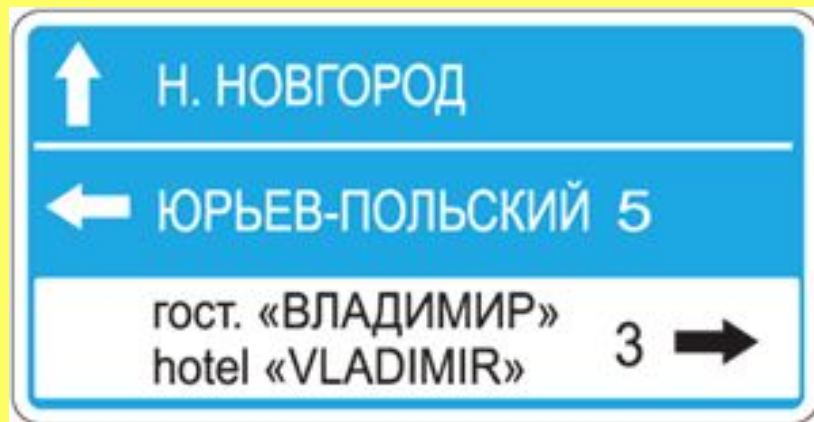

# *Знаки особых предписаний*

**- вводят или отменяют определенные режимы движения.**

Жилая зона

Место остановки автобуса

Пешеходный переход

# Информационные знаки

- информируют о расположении населенных пунктов и других объектов

<http://www.deti-66.ru/> Мастер  
презентаций

Указатель направлений

Место стоянки

Место для разворота

Подземный  
пешеходный переход