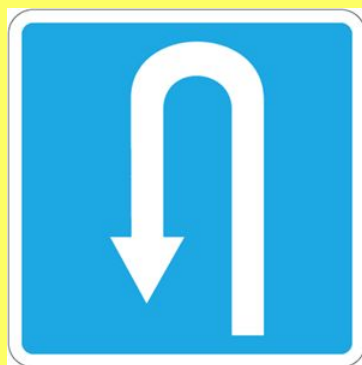

# **Предупреждающие знаки**

Имеют треугольную форму, белый фон и красную окантовку.

-информируют о приближении к опасному участку дороги, движение по которому требует принятия мер, соответствующих обстановке.

# *Знаки особых предписаний*

**- вводят или отменяют определенные режимы движения.**

Жилая зона

Место остановки автобуса

Пешеходный переход

# Информационные знаки

- информируют о расположении населенных пунктов и других объектов

<http://www.deti-66.ru/> Мастер  
презентаций

Указатель направлений

Место стоянки

Место для разворота

Подземный  
пешеходный переход