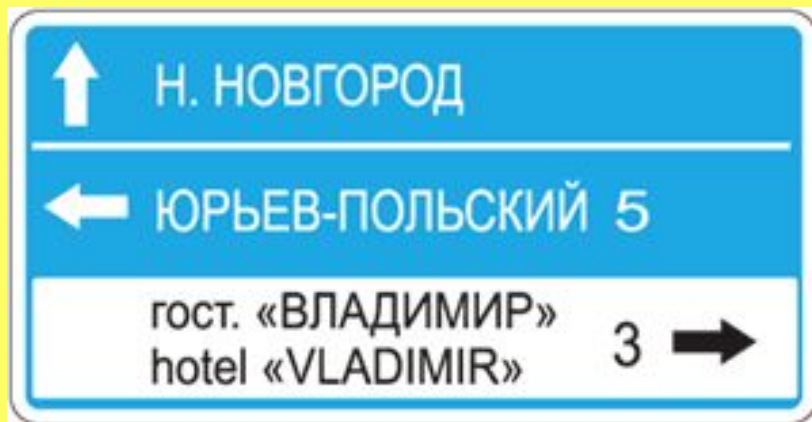

# *Знаки особых предписаний*

**- вводят или отменяют определенные режимы движения.**

Жилая зона

Место остановки автобуса

Пешеходный переход

# Информационные знаки

- информируют о расположении населенных пунктов и других объектов

<http://www.deti-66.ru/> Мастер  
презентаций

Указатель направлений

Место стоянки

Место для разворота

Подземный  
пешеходный переход