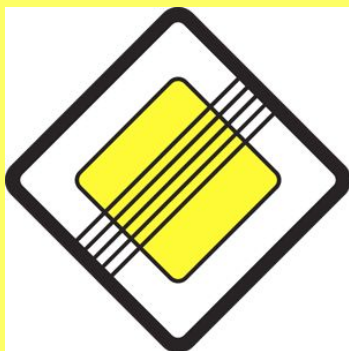

Имеют треугольную форму, белый фон и красную окантовку.

-информируют о приближении к опасному участку дороги, движение по которому требует принятия мер, соответствующих обстановке.

Железнодорожный
переезд со
шлагбаумом

Имеют разную форму и разный фон
.-устанавливают очередность проезда
перекрестков, пересечений проезжих частей или
узких участков дороги.

Главная дорога

Уступите дорогу

Движение без остановки запрещено

Конец главной дороги

Пересечение со второстепенной дорогой

Примыкание второстепенной дороги

Запрещающие знаки

- Имеют круглую форму и красную окантовку.
- вводят или отменяют определенные ограничения движения.

Въезд запрещен

Движение запрещено