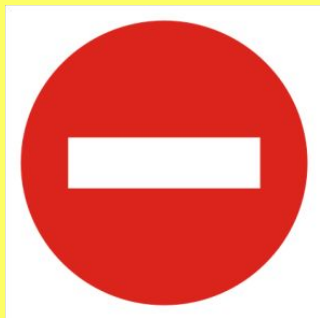

Въезд запрещен