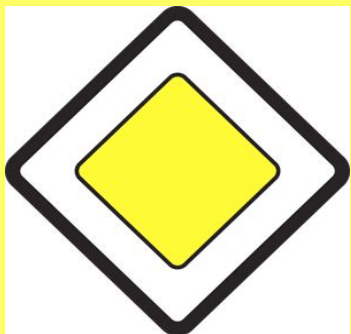

Имеют треугольную форму, белый фон и красную окантовку.

-информируют о приближении к опасному участку дороги, движение по которому требует принятия мер, соответствующих обстановке.

Железнодорожный
переезд со
шлагбаумом

Светофорное
регулирование

Пешеходный
переход

Дети

Пересечение
с круговым
движением

Опасные
повороты

Дорожные работы

Скользкая дорога

Знаки приоритета

Имеют разную форму и разный фон
.-устанавливают очередность проезда
перекрестков, пересечений проезжих частей или
узких участков дороги.

Главная дорога

Уступите дорогу

Движение без остановки запрещено

Конец главной дороги

Пересечение со второстепенной дорогой

Примыкание второстепенной дороги

Запрещающие знаки

- Имеют круглую форму и красную окантовку.
- вводят или отменяют определенные ограничения движения.

Въезд запрещен

Движение запрещено