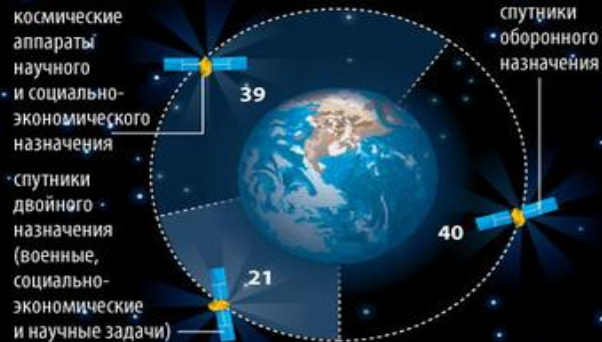

Орбитальная группировка РФ – 100 космических аппаратов, из них:

Вооружение и объекты

Спутники:

- видовой разведки (оптико-электронной и радиолокационной разведки)
- радиоэлектронного контроля (радио и радиотехнической разведки)
- связи (серии «Космос», «Глобус» и «Радуга»)

Спутниковая навигация для войск (серии «Ураган»)

- Ракеты-носители легкого («Старт-1», «Космос-3М», «Циклон-2», «Циклон-3»), среднего («Союз-У», «Союз-2», «Зенит») и тяжелого («Протон-К», «Протон-М») классов

Основной космодром «Плесецк» для запуска космических аппаратов военного и двойного назначения

Средства наземного автоматизированного комплекса управления космическими аппаратами (НАКУ КА):

- командно-измерительные системы «Тамань-База», «Фазан», РЛС «Кама»
- квантово-оптическая система «Сажень-Т»
- наземная-приемно-регистрирующая станция «Наука М-04»

Системы обнаружения:

- Радиолокационные станции «ДОН-2Н», «Днепр», «Дарьял», «Волга»
- радиооптический комплекс распознавания космических объектов «КРОНА»
- оптико-электронный комплекс «ОКНО»

Состав войск

- Объединение ракетно-космической обороны (РКО)
- Государственные испытательные космодромы Министерства обороны РФ «Байконур», «Плесецк», «Свободный»
- Главный испытательный центр испытаний и управления космическими средствами им. Г. С. Титова
- Управление по вводу средств РКО
- Военно-учебные заведения и части обеспечения