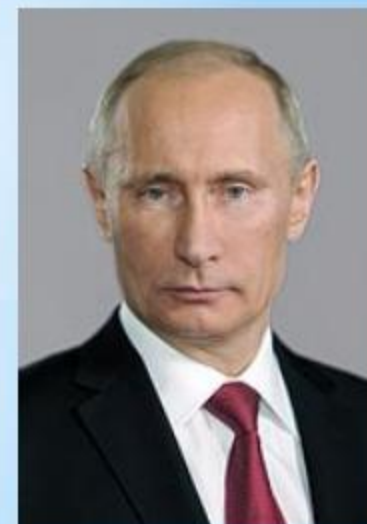

Президент Российской Федерации

Высшая государственная должность РФ, а также лицо, избранное на эту должность. Президент РФ является также гарантом Конституции РФ, прав и свобод человека и гражданина и верховным главнокомандующим ВС РФ. В соответствии с Конституцией РФ и федеральными законами президент РФ определяет основные направления внутренней и внешней политики.

Символы президентской власти-предметы, которые являются официальными символами власти Президента Используются во время инаугурации.

Символами президентской власти Президента РФ сейчас являются:

Штандарт (флаг) Президента Российской Федерации;

Знак Президента Российской Федерации.

Штандарт и Знак передаются вновь избранному президенту во время процедуры вступления в должность после принесения присяги на специальном экземпляре Конституции.