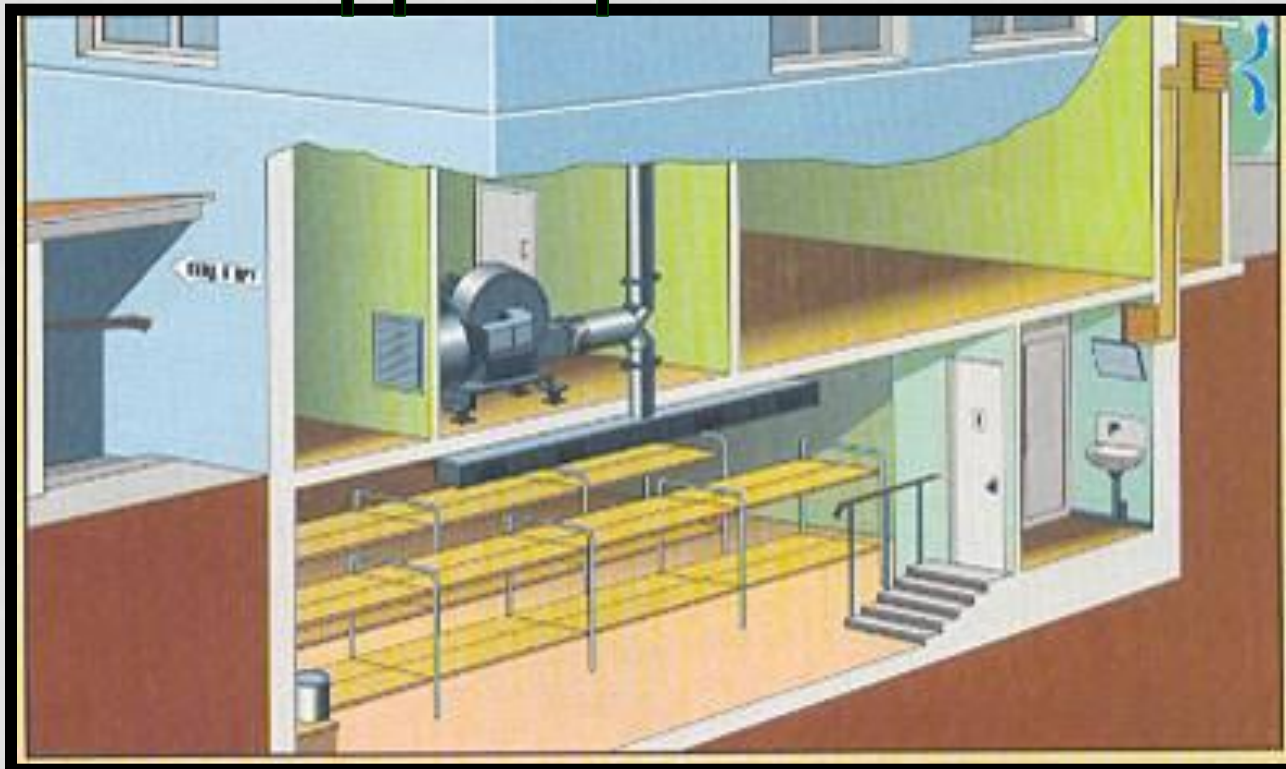

# ПРОТИВОРАДИОЦИОННОЕ УКРЫТИЕ

**Противорадиационное укрытие (ПРУ) – сооружение, обеспечивающее защиту людей от ИИ при радиоактивном заражении местности, от светового излучения, проникающей радиации, а также от попадания на кожу, одежду радиоактивных, отравляющих веществ и бактериальных средств**