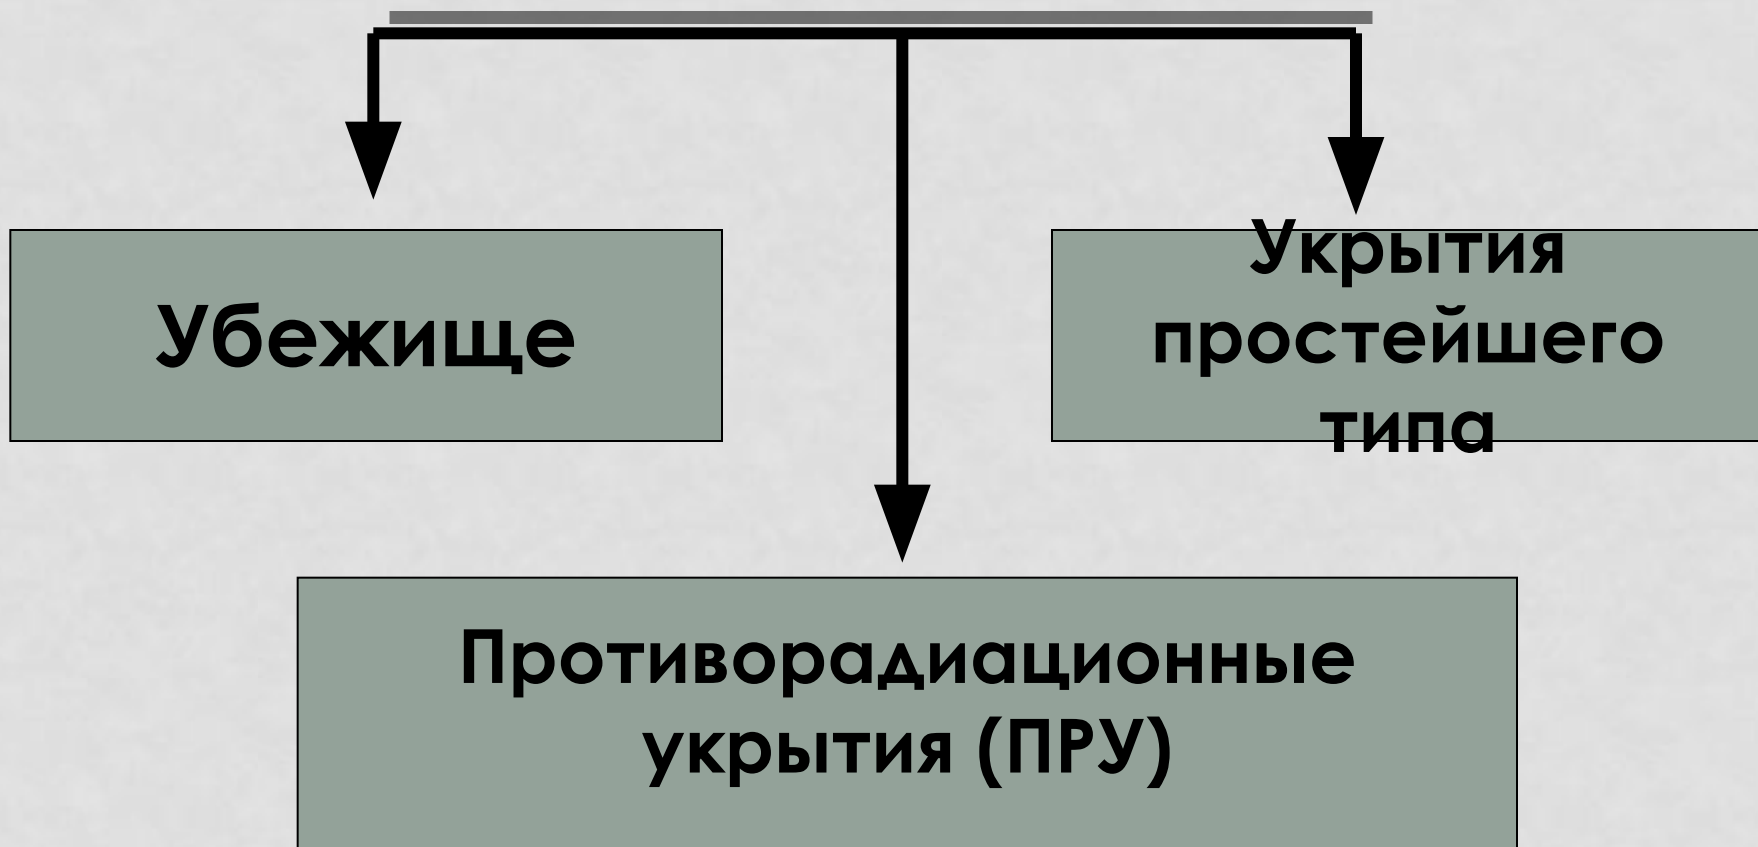

ЗАЩИТНЫЕ СООРУЖЕНИЯ